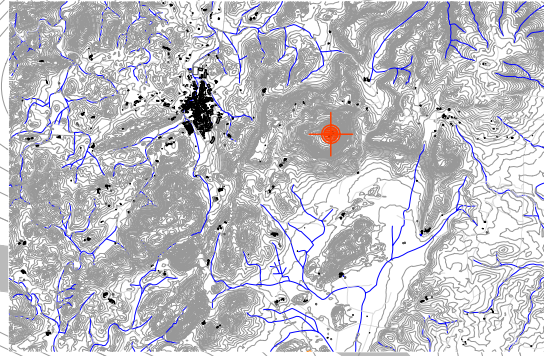

APROX. AL TERRITORI (EL TORO_ES MERCADAL, MENORCA)

VISTA AEREA DEL ESTAT ACTUAL

MAQUETA TOPOGRÀFICA 1/10000

EMPLAÇAMENT 1/1000

N_FAÇANA NORD 1/500

W_FAÇANA OEST 1/500