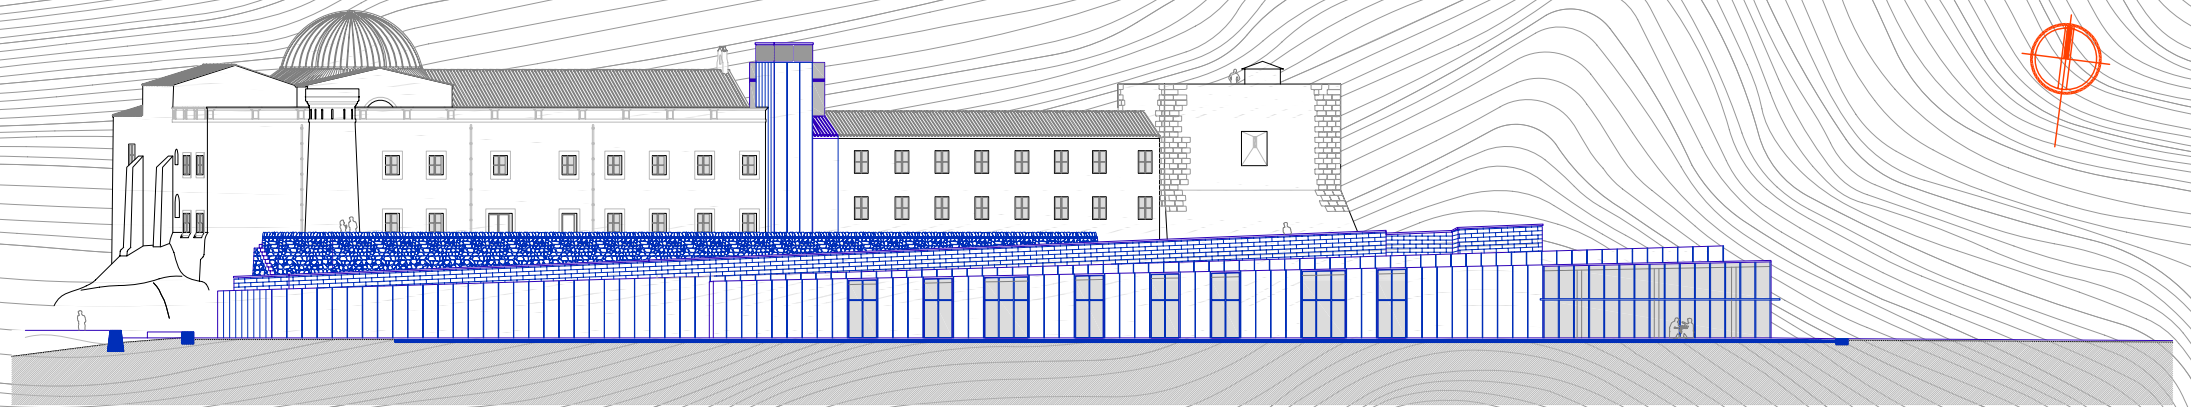

APROX. AL TERRITORI (EL TORO_ES MERCADAL, MENORCA)

VISTA AEREA DEL ESTAT ACTUAL

MAQUETA TOPOGRÀFICA 1/10000

EMPLAÇAMENT 1/1000

N_FAÇANA NORD 1/500

W_FAÇANA OEST 1/500