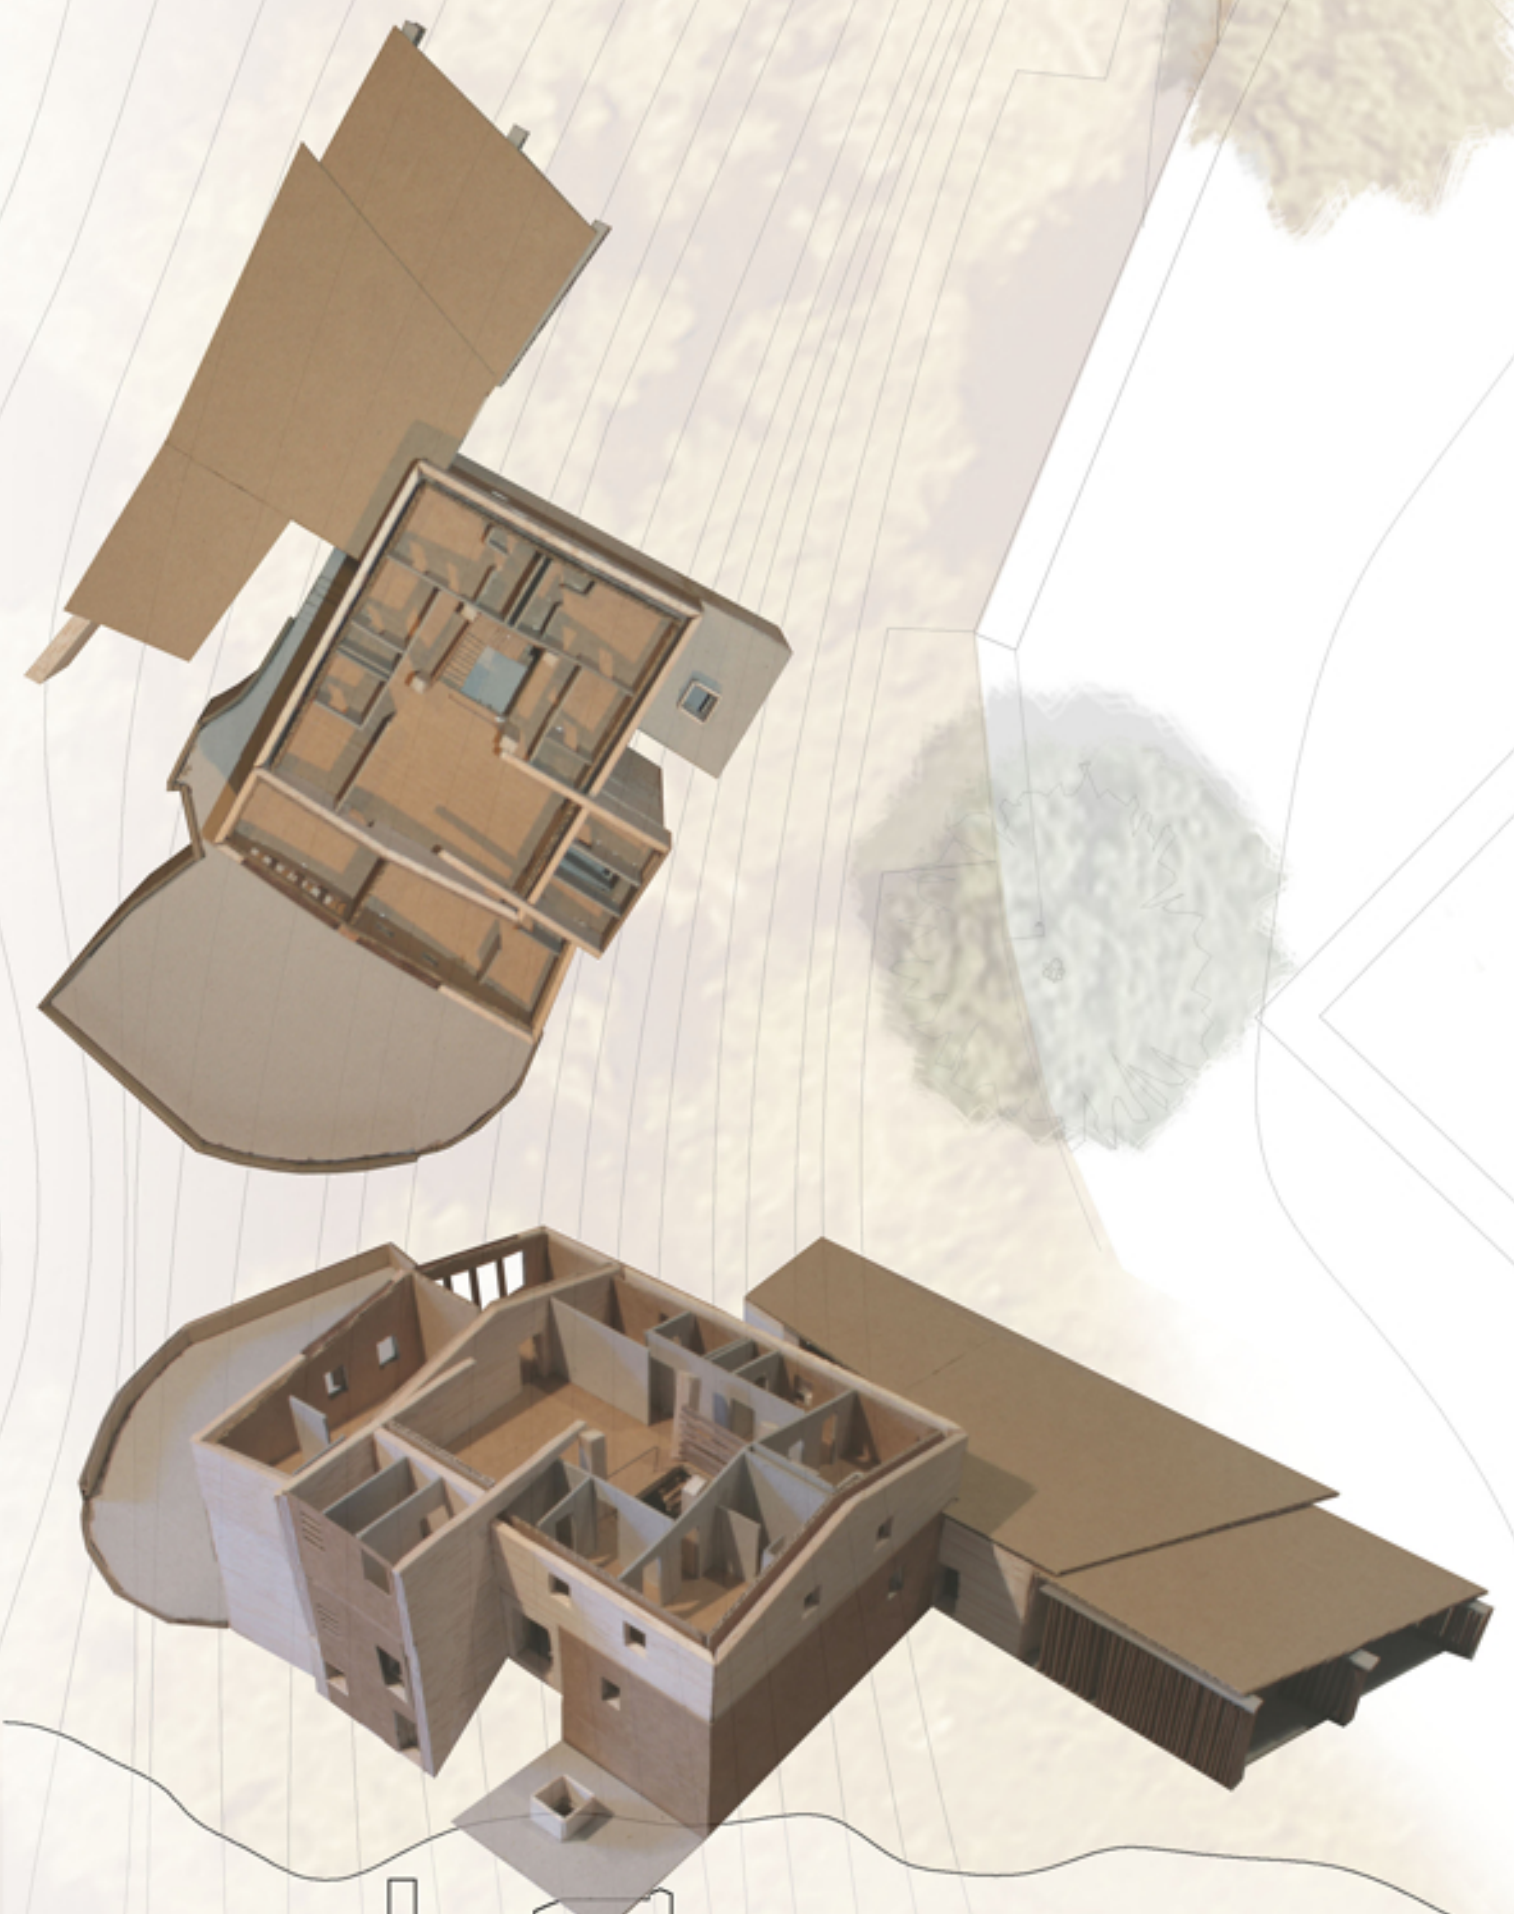

VISTA HABITACIÓ 2

VISTA HABITACIÓ 6

- OBRA NOVA ■
- ENDERROCS ■
- CONSERVACIÓ ■

- ZONES D'ACCÉS LIMITAT ■
- ZONES D'ACCÉS AL PÚBLIC ■

PROGRAMA DE PLANTA PRIMERA

HOSTAL RURAL:		149 m ²	
Sala d'estar	22.3 m ²	Habitació 4	6.2 m ²
Passos	22.2 m ²	Bany 4	2.7 m ²
Porxo	14.4 m ²	Habitació 5	12.6 m ²
Safareig	4.0 m ²	Bany 5	4.2 m ²
Habitació 1	11.0 m ²	Habitació 6	17.4 m ²
Bany 1	4.2 m ²	Bany 6	4.7 m ²
Habitació 2	9.8 m ²		
Bany 2	4.1 m ²		
Habitació 3	6.8 m ²		
Bany 3	2.4 m ²		