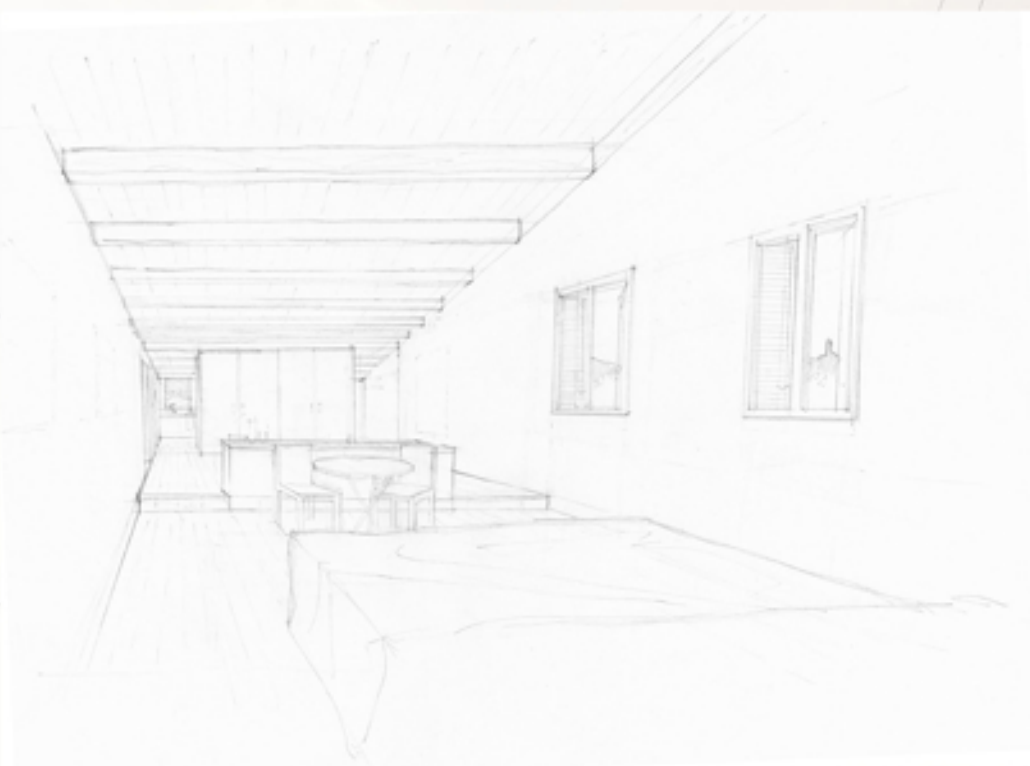

VISTA HABITACIÓ 2

VISTA HABITACIÓ 6

- OBRA NOVA ■
- ENDERROCS ■
- CONSERVACIÓ ■

- ZONES D'ACCÉS LIMITAT ■
- ZONES D'ACCÉS AL PÚBLIC ■

PROGRAMA DE PLANTA PRIMERA

HOSTAL RURAL:		149 m ²	
Sala d'estar	22.3 m ²	Habitació 4	6.2 m ²
Passos	22.2 m ²	Bany 4	2.7 m ²
Porxo	14.4 m ²	Habitació 5	12.6 m ²
Safareig	4.0 m ²	Bany 5	4.2 m ²
Habitació 1	11.0 m ²	Habitació 6	17.4 m ²
Bany 1	4.2 m ²	Bany 6	4.7 m ²
Habitació 2	9.8 m ²		
Bany 2	4.1 m ²		
Habitació 3	6.8 m ²		
Bany 3	2.4 m ²		