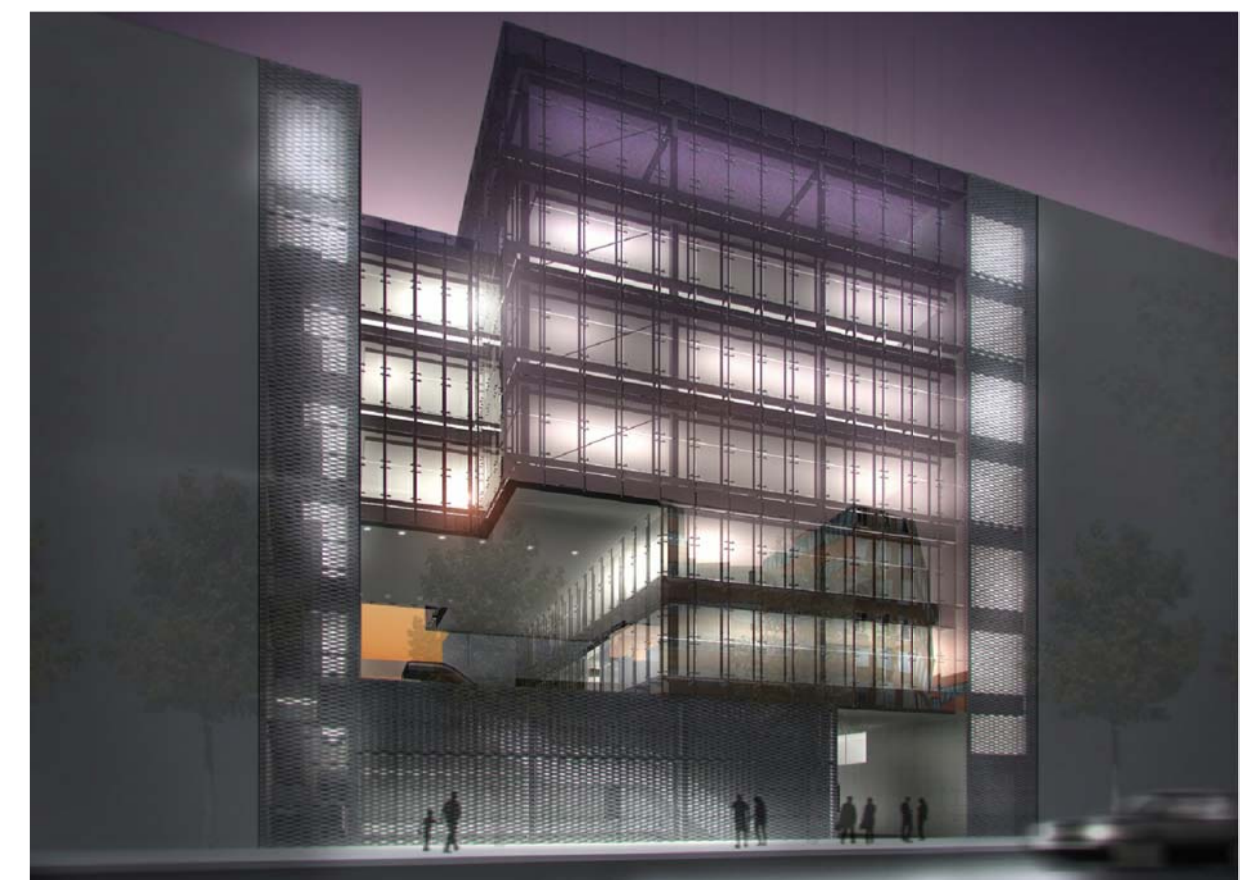

- IL·LUMINACIÓ ARTIFICIAL PRINCIPAL DE NIT
- IL·LUMINACIÓ ARTIFICIAL PRINCIPAL DE DIA

il·luminació_perspectiva des del carrer urgell