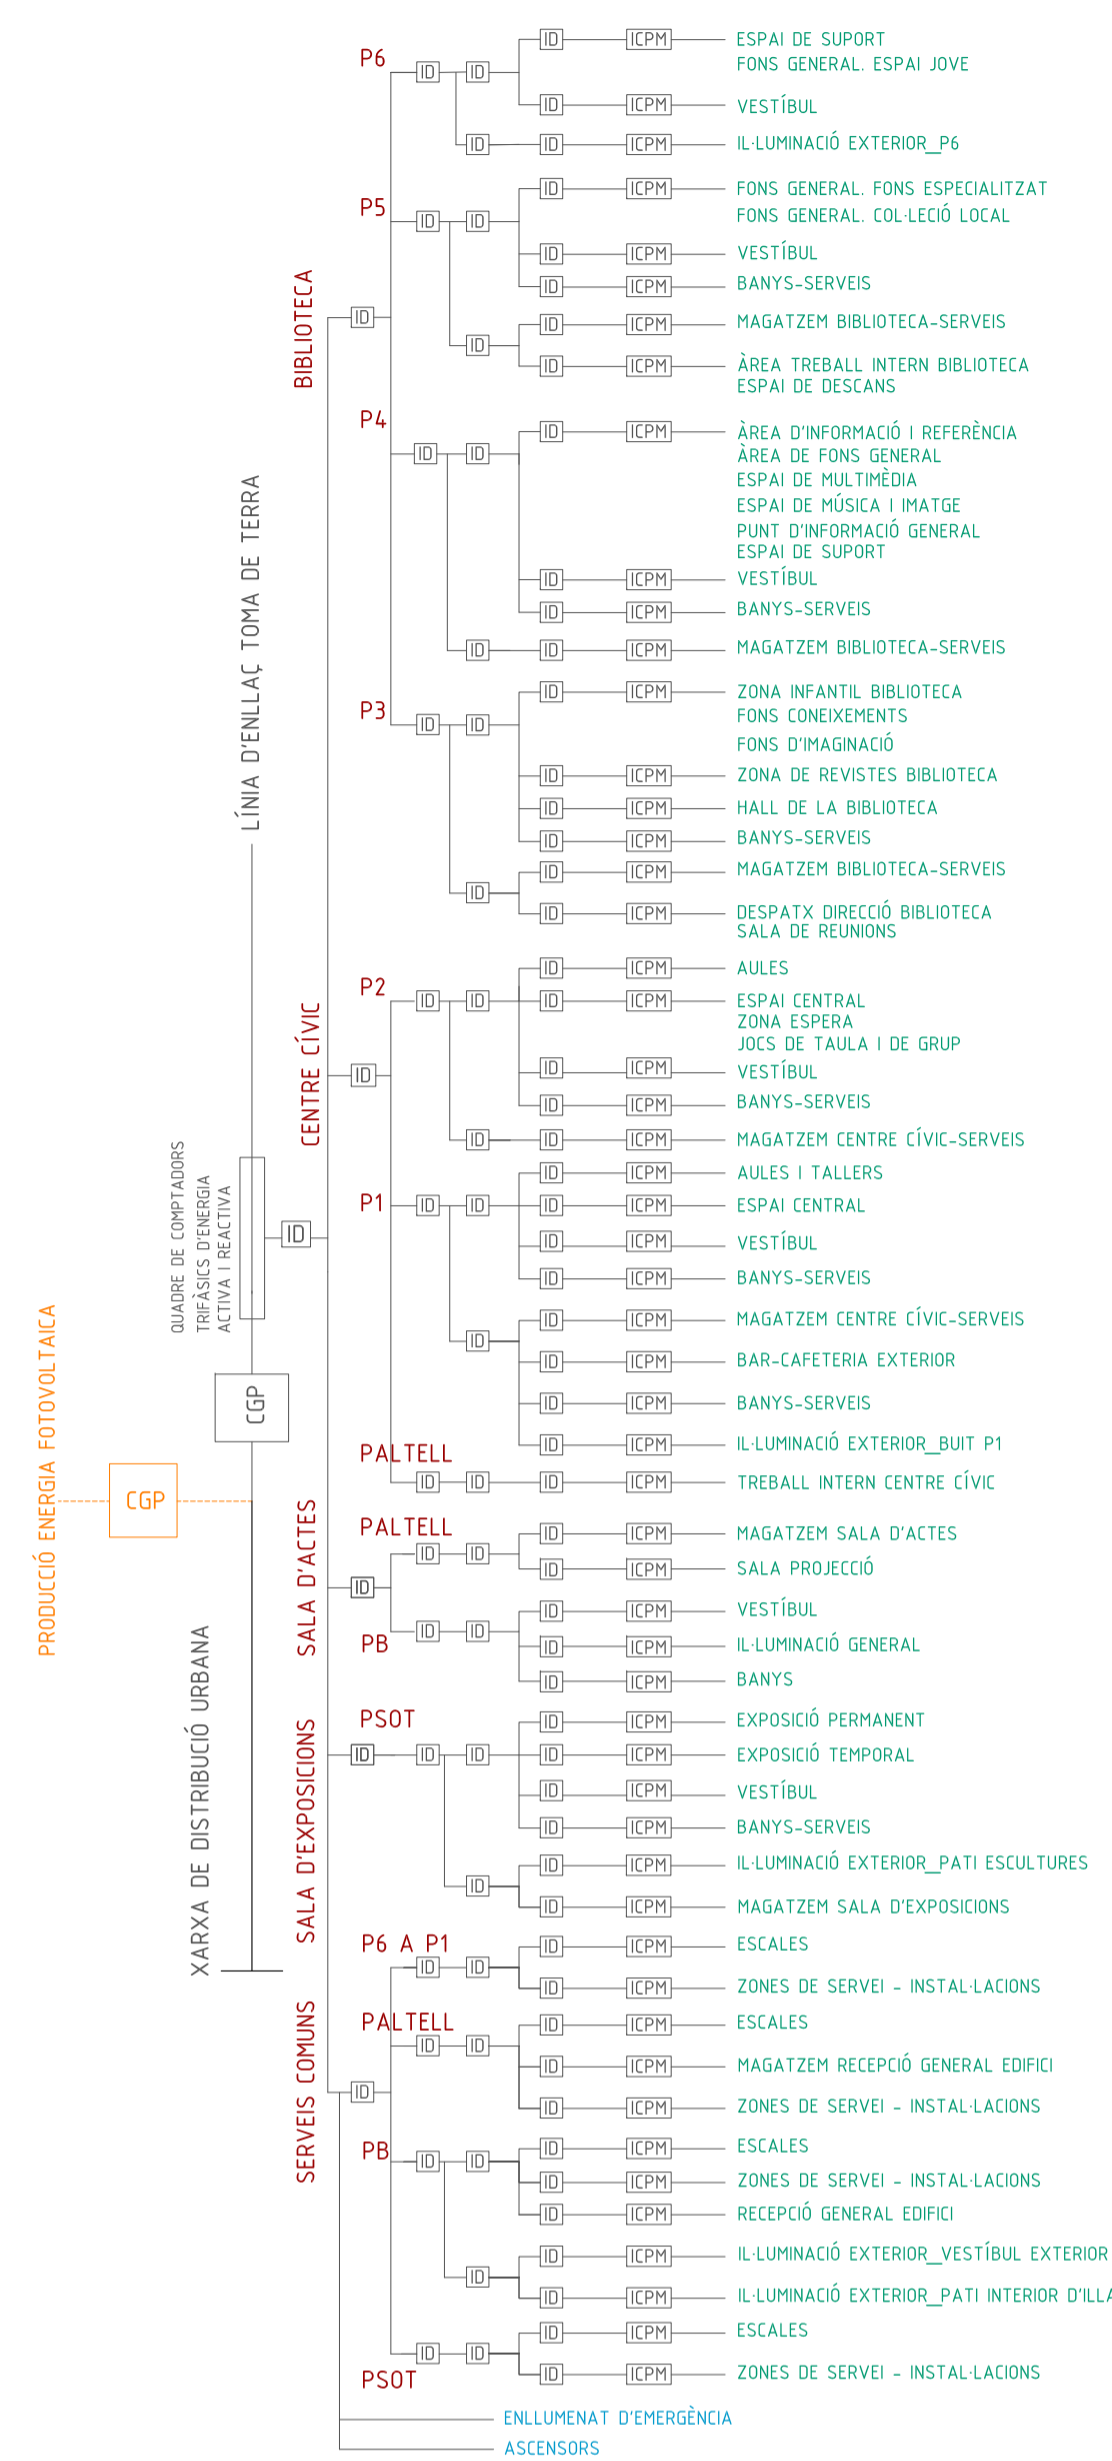

ESQUEMA FUNCIONAMENT SISTEMA ELÈCTRIC I D'IL·LUMINACIÓ