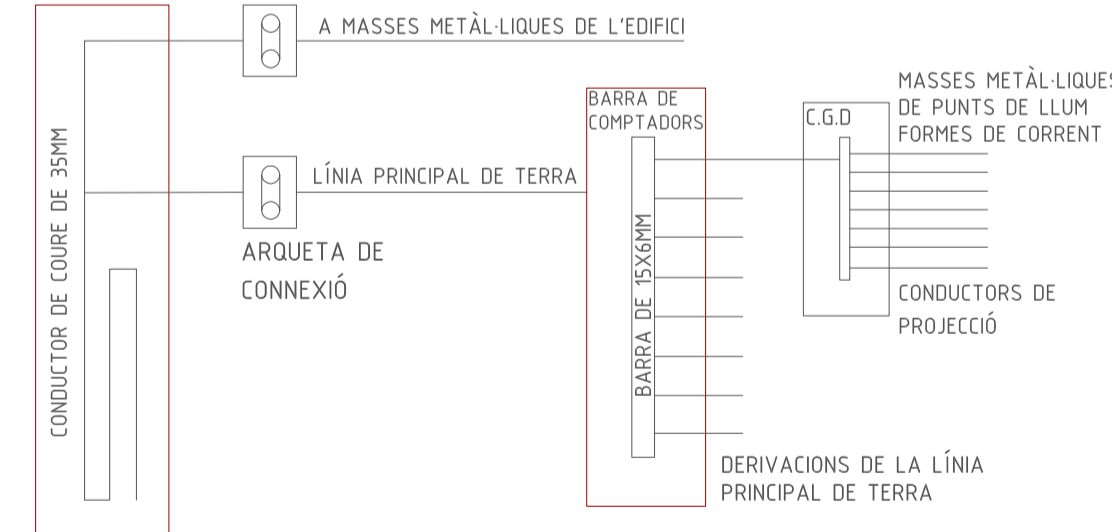

ESQUEMA GENERAL LÍNIA DE TERRA TOMA DE TERRA

ELEMENTS DEL SISTEMA D'IL·LUMINACIÓ ARTIFICIAL EN EL PROJECTE LLEGENDA

- LLUMINÀRIA FLUORESCENT INCORPORADA PARET-SOSTRE SALA D'ACTES
- LLUMINÀRIA FLUORESCENT INCORPORADA AL MOBILIARI
- TIRA DE LLUM FLUORESCENT EMBEGUDA AL TERRA PER MARÇAR RECORREGUTS
- LLUMINÀRIA COMPLEMENTÀRIA EMBEGUDA EN EL FALS SOSTRE MATISADORA DEL FLUORESCENT
- LLUMINÀRIA PENJADA INDIVIDUAL
- LLUMINÀRIA PENJADA
- LLUMINÀRIA EMPOTRADA EN EL FALS SOSTRE
- PUNT DE LLUM A TERRA, IL·LUMINA I EMFATITZA CAMINS
- FOCUS PELS PANELLS EXPOSITIUS
- LLUM DE L'ASCENSOR
- LLUMS D'EMERGÈNCIA PER A LA SENYALITZACIÓ DE RECORREGUTS DE SORTIDA
- LLUMINÀRIA FLUORESCENT ALLARGADA EMBEGUDA EN EL FALS SOSTRE
- LLUMINÀRIA PENJADA EN EL FALS SOSTRE
- APLIC
- DOWNLIGHTS