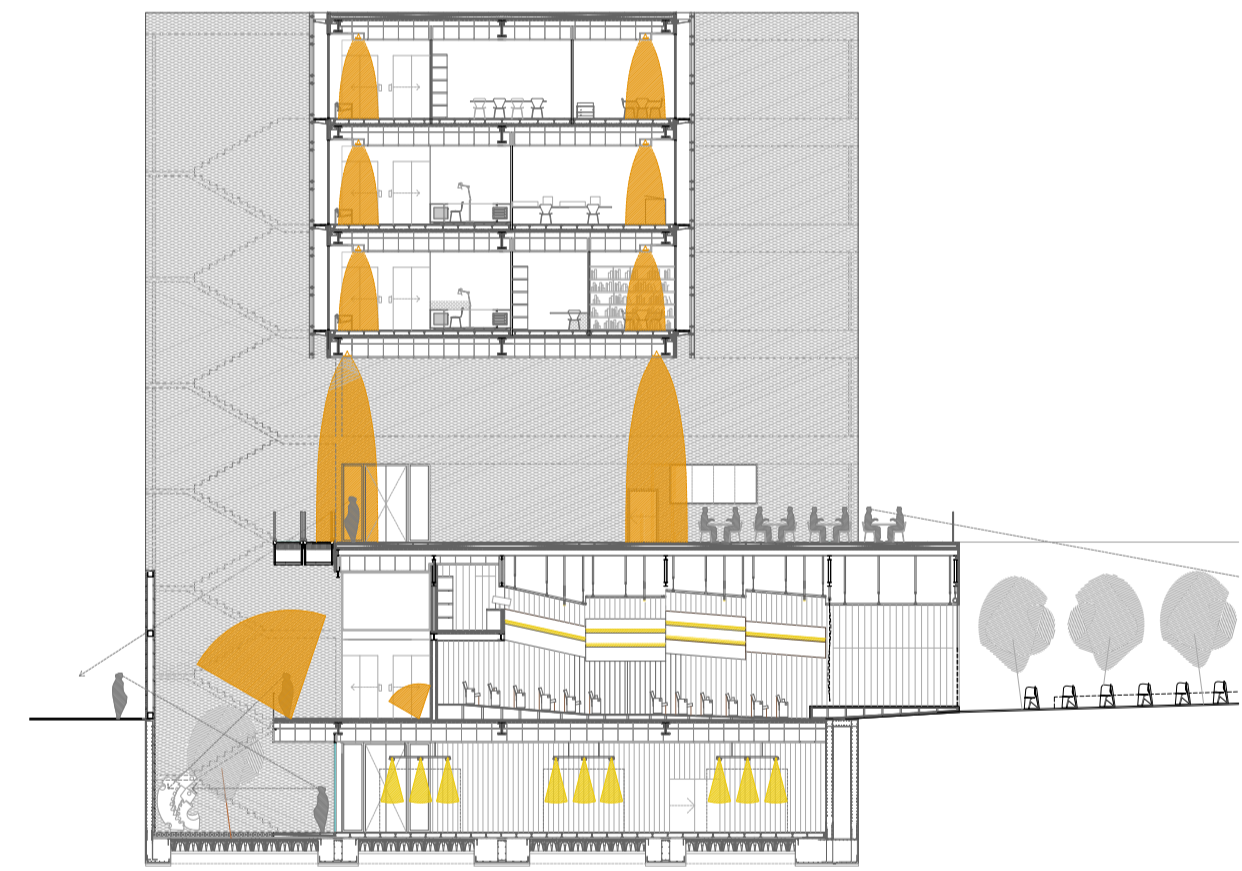

INSTAL·LACIONS - ELECTRICITAT - SISTEMA D'IL·LUMINACIÓ ARTIFICIAL -

OBJECTIUS DEL SISTEMA D'IL·LUMINACIÓ ARTIFICIAL

El sistema d'enllumenat artificial té com a objectiu potenciar els següents aspectes principals del projecte: