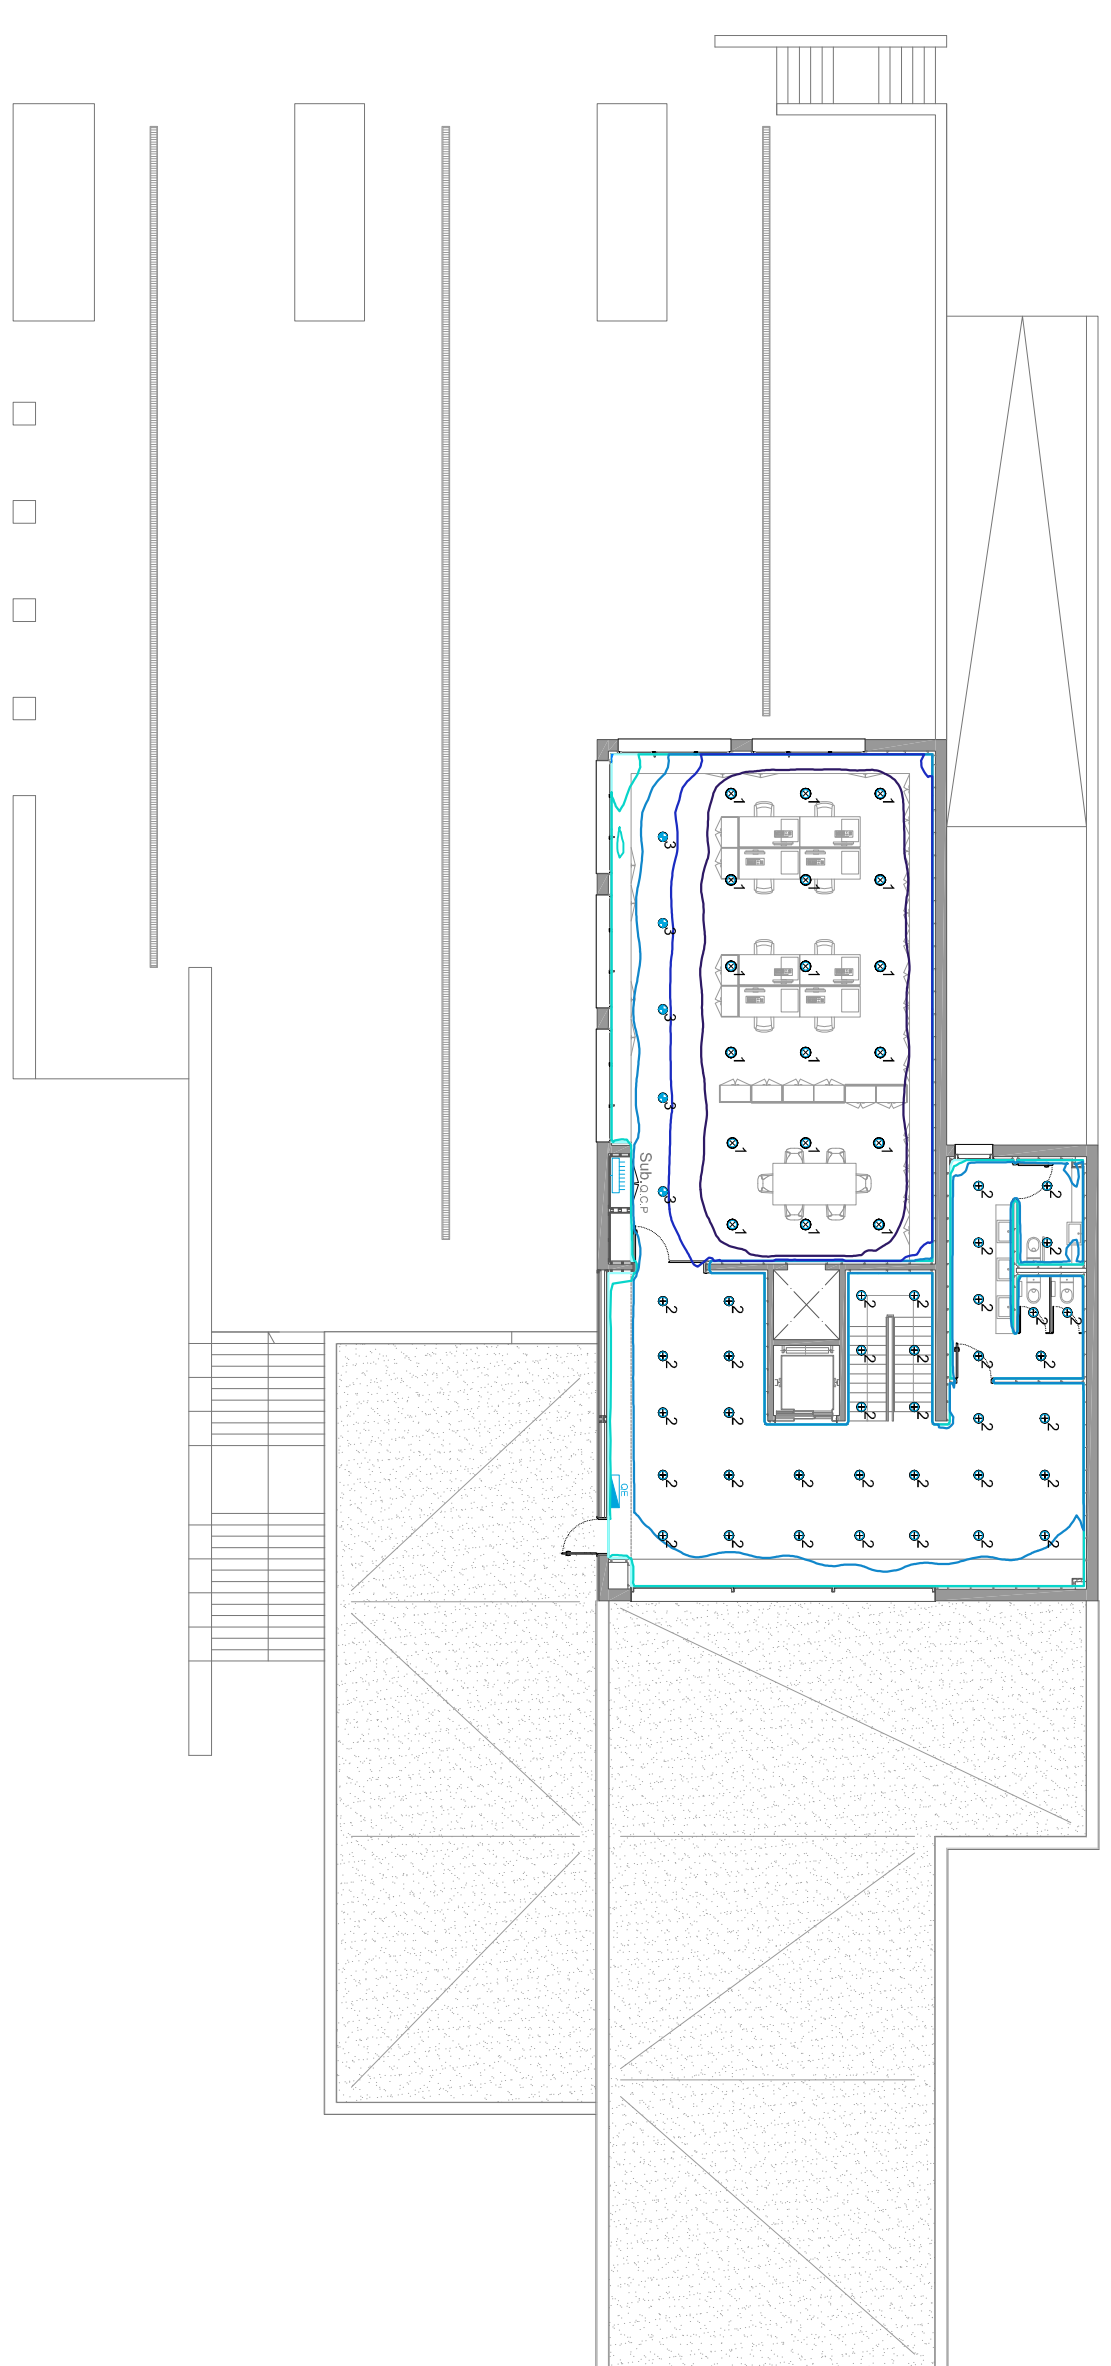

PLANTA ADMINISTRACIÓ