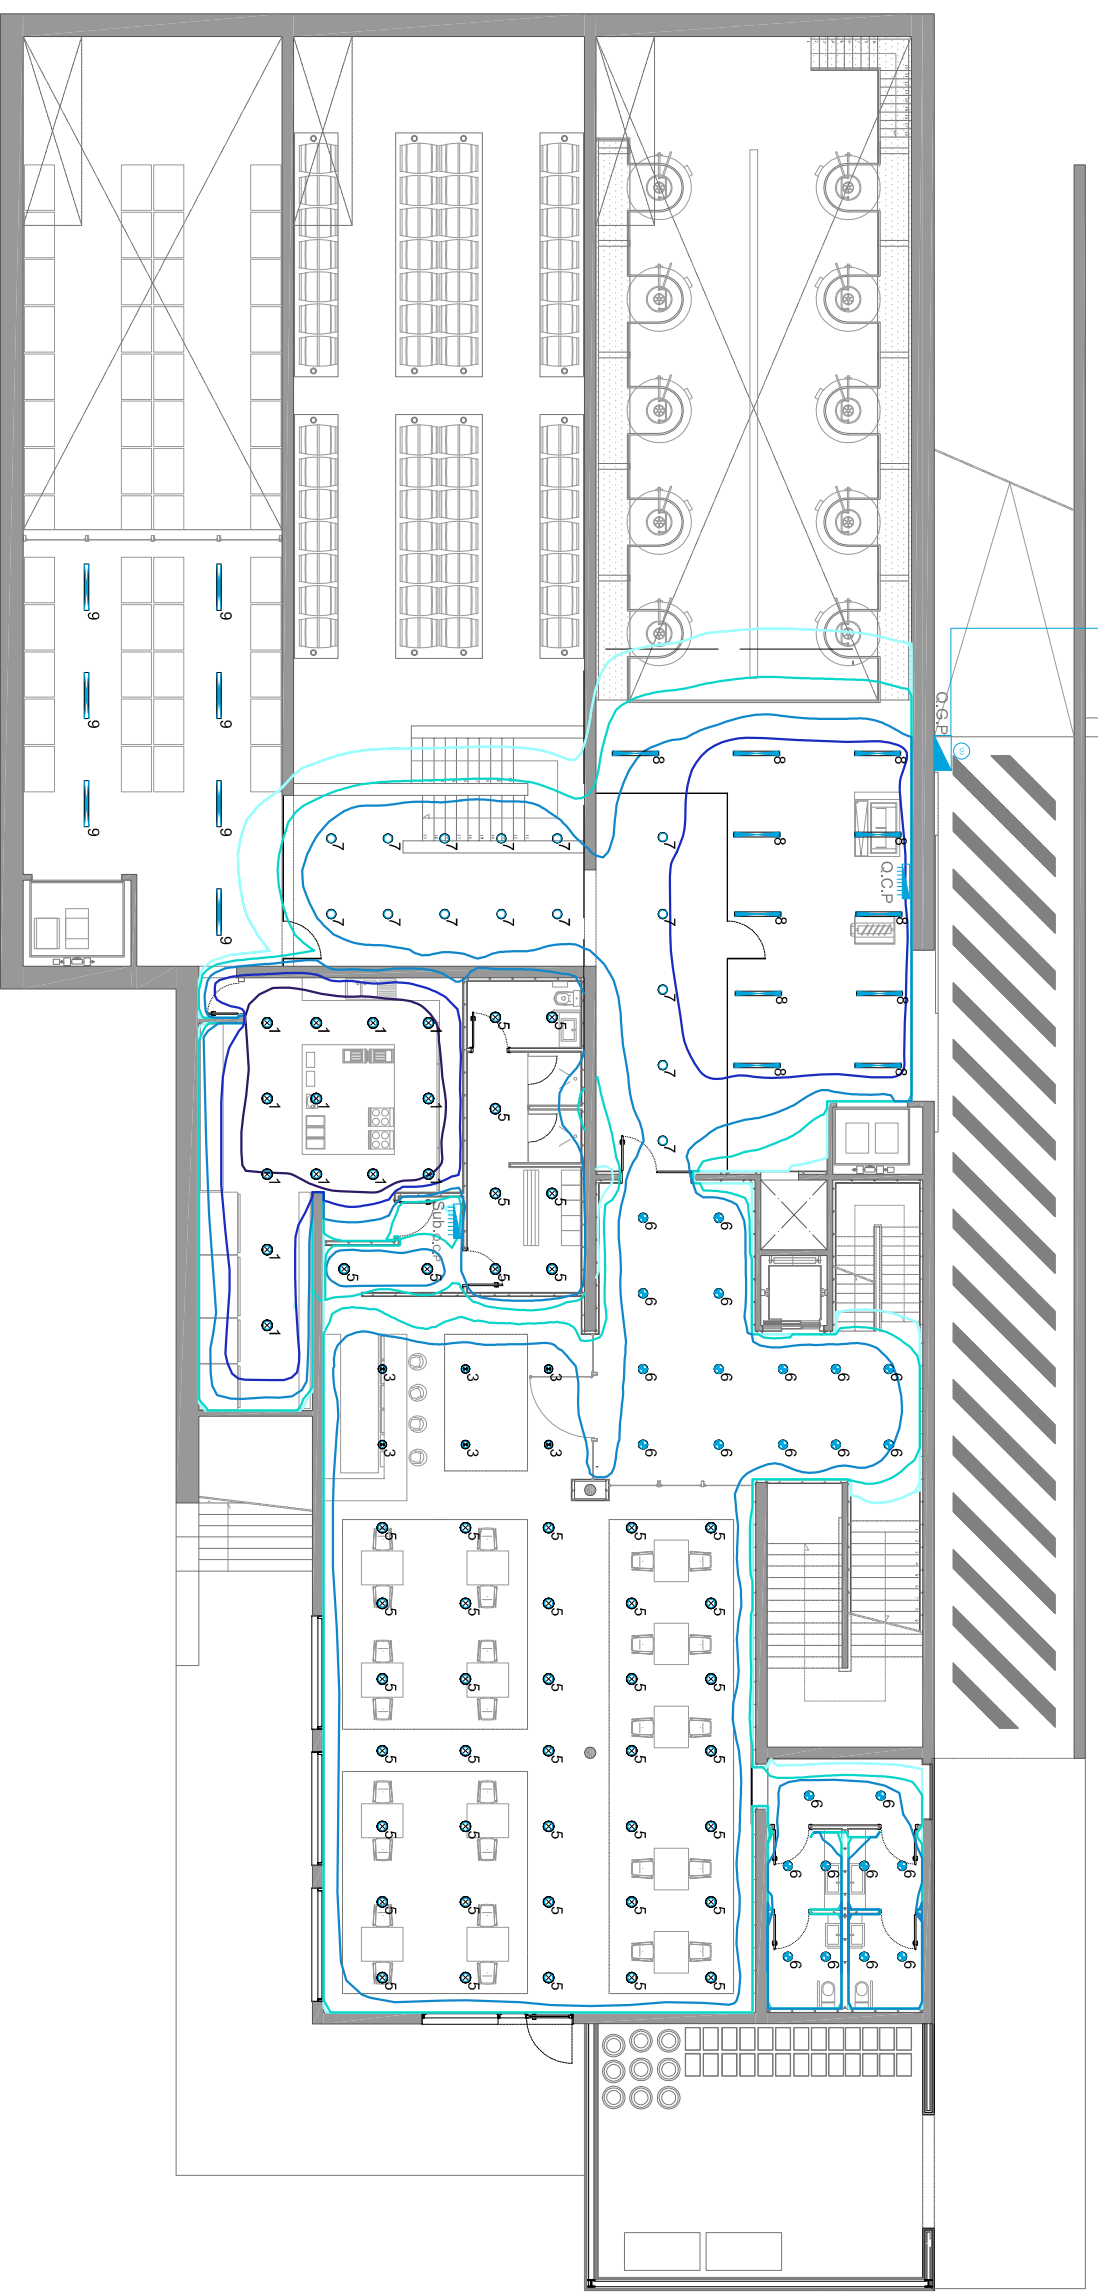

PLANTA ARRIBADA DE RAÏM