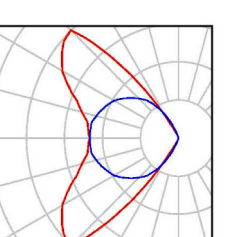

LAMP 7842520 LUM. EXTRAPLANA 2x35W BLUM. /E
Nº de artículo: 7842520
Flujo luminoso de las luminarias: 6600 lm
Potencia de las luminarias: 78.2 W
Clasificación luminarias según CIE: 100
Código CIE Flux: 51 94 100 100 83
Aparato: 2 x FH 35 W/840 HE (Factor de corrección 1.000).