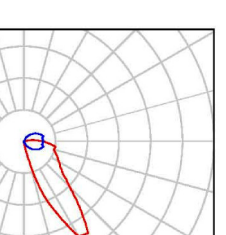

ERCO 33497000 Trion Bañador de techo 1xHIT-DE-CE 70W shield-open
Nº de artículo: 33497000
Flujo luminoso de las luminarias: 6500 lm
Potencia de las luminarias: 88.0 W
Clasificación luminarias según CIE: 0
Código CIE Flux: 00 00 12 00 49
Aparato: 1 x HIT-DE-CE 70W (Factor de corrección 1.000).