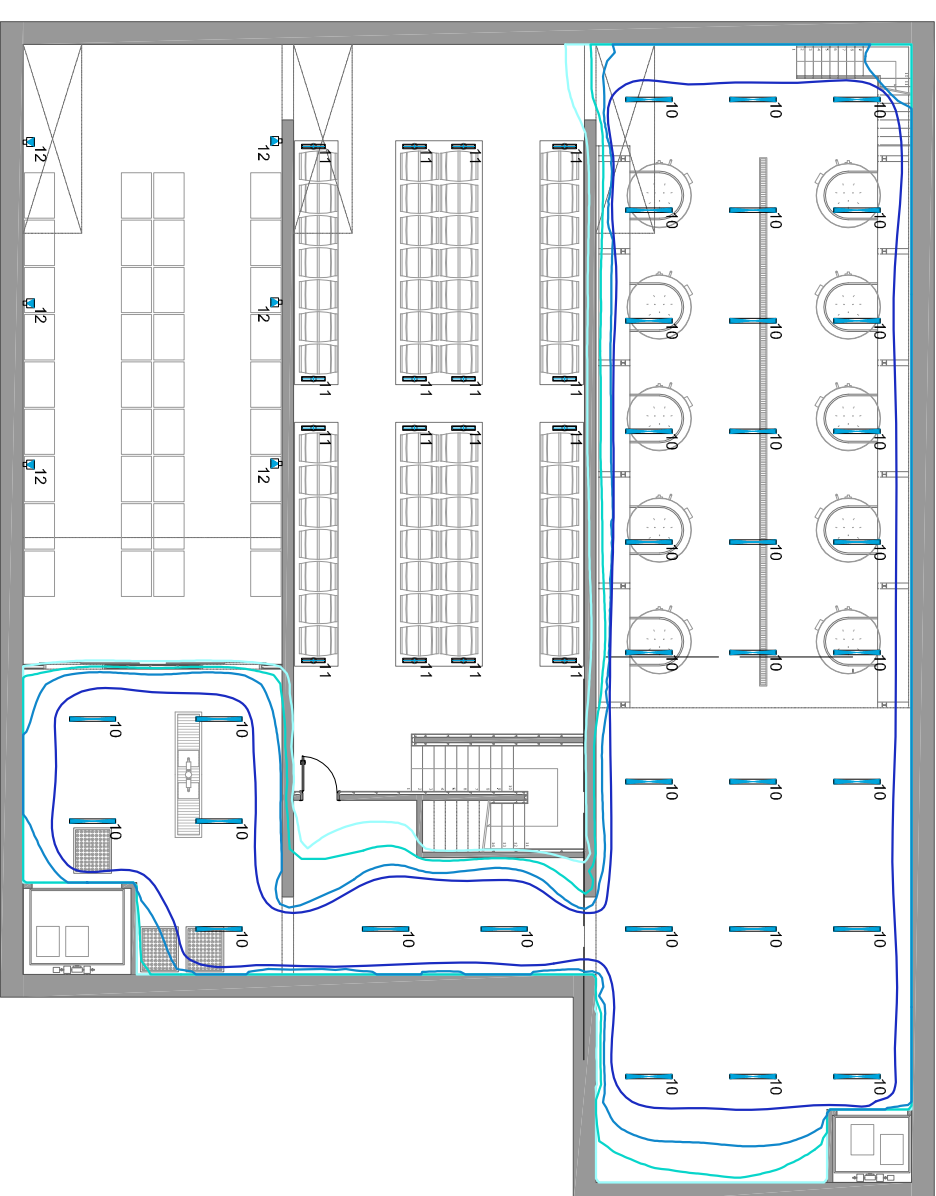

PLANTA ELABORACIÓ

ERCO 47456000 Quintessence Downlight 1xHIT-CE 70W
Nº de artículo: 47456000
Flujo luminoso de las luminarias: 7300 lm
Potencia de las luminarias: 70.0 W
Clasificación luminarias según CIE: 100
Código CIE Flux: 97 100 100 100 65
Aparato: 1 x HIT-CE 70W (Factor de corrección 1.000).

ERCO 47718000 Quintessence Downlight 1xLED 21W warm white
Nº de artículo: 47718000
Flujo luminoso de las luminarias: 1305 lm
Potencia de las luminarias: 21.0 W
Clasificación luminarias según CIE: 100
Código CIE Flux: 91 100 100 100 65
Aparato: 1 x LED 21W blanco cálido (Factor de corrección 1.000).

ERCO 47710000 Quintessence Downlight 1xLED 28W warm white
Nº de artículo: 47710000
Flujo luminoso de las luminarias: 1740 lm
Potencia de las luminarias: 28.0 W
Clasificación luminarias según CIE: 100
Código CIE Flux: 92 100 100 100 71
Aparato: 1 x HIT-CE 28W blanco cálido (Factor de corrección 1.000).

LAMP 9242580 LUM. KONIC SUPERFICE G24Q-3 2x26W/E
Nº de artículo: 9242580
Flujo luminoso de las luminarias: 3800 lm
Potencia de las luminarias: 53.0 W
Clasificación luminarias según CIE: 99
Código CIE Flux: 11 82 98 100 65
Aparato: 2 x FH 35 W/840 HE (Factor de corrección 1.000).

LAMP 7842520 LUM. EXTRAPLANA 2x35W BLUM. /E
Nº de artículo: 7842520
Flujo luminoso de las luminarias: 6600 lm
Potencia de las luminarias: 78.2 W
Clasificación luminarias según CIE: 100
Código CIE Flux: 51 94 100 100 83
Aparato: 2 x FH 35 W/840 HE (Factor de corrección 1.000).

LAMP 7842320 LUM. EXTRAPLANA 2x58W V-BRILLO /E
Nº de artículo: 7842320
Flujo luminoso de las luminarias: 10400 lm
Potencia de las luminarias: 112.7 W
Clasificación luminarias según CIE: 99
Código CIE Flux: 50 84 97 100 72
Aparato: 2 x FH 58 W/840 HO (Factor de corrección 1.000).

LAMP 7241040 LUM. AP.LL. FLAT.TCL. 24W BL.
Nº de artículo: 7241040
Flujo luminoso de las luminarias: 1750 lm
Potencia de las luminarias: 27.6 W
Clasificación luminarias según CIE: 0
Código CIE Flux: 00 00 12 00 49
Aparato: 1 x FC 24 W/840 HO (Factor de corrección 1.000).

ERCO 33497000 Trion Bañador de techo 1xHIT-DE-CE 70W shield-open
Nº de artículo: 33497000
Flujo luminoso de las luminarias: 6500 lm
Potencia de las luminarias: 88.0 W
Clasificación luminarias según CIE: 0
Código CIE Flux: 00 00 12 00 49
Aparato: 1 x HIT-DE-CE 70W (Factor de corrección 1.000).

- ET Estació transformadora
- Quadre general de protecció
- Comandor
- Sub-quadre de comandament i protecció
- 1.5 Quintessence downlight 1 x hit-ce 20w
- 2.4 Quintessence downlight 1 x led 28w warm white
- 3.6 Quintessence downlight 1 x led 14w daylight white
- 7 Quintessence downlight 1 x led 28w daylight white
- 8.10 Lum.konic superficie g24q3 2 x 26w
- 9 Lum.extraplana 2 x 35w v-brillo
- 11 Erco Hi-Trae luminaaria 1 x 176 28w
- 12 Lum.Apil Flat TCL 24w
- 11 Trio Banyador de sostre 1 x hit-de-ce 70w
- Isolínies 750 lx
- Isolínies 500 lx
- Isolínies 300 lx
- Isolínies 200 lx
- Isolínies 100 lx