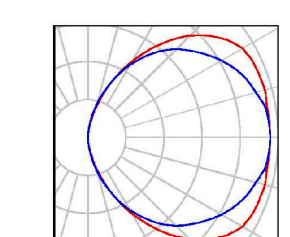

LAMP 7842520 LUM. EXTRAPLANA 2x35W BLUM. /E
Nº de artículo: 7842520
Flujo luminoso de las luminarias: 6600 lm
Potencia de las luminarias: 78.2 W
Clasificación luminarias según CIE: 100
Código CIE Flux: 51 94 100 100 83
Aparato: 2 x FH 35 W/840 HE (Factor de corrección 1.000).