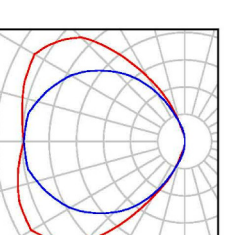

LAMP 7842320 LUM. EXTRAPLANA 2x58W V-BRILLO /E
Nº de artículo: 7842320
Flujo luminoso de las luminarias: 10400 lm
Potencia de las luminarias: 112.7 W
Clasificación luminarias según CIE: 99
Código CIE Flux: 50 84 97 100 72
Aparato: 2 x FH 58 W/840 HO (Factor de corrección 1.000).