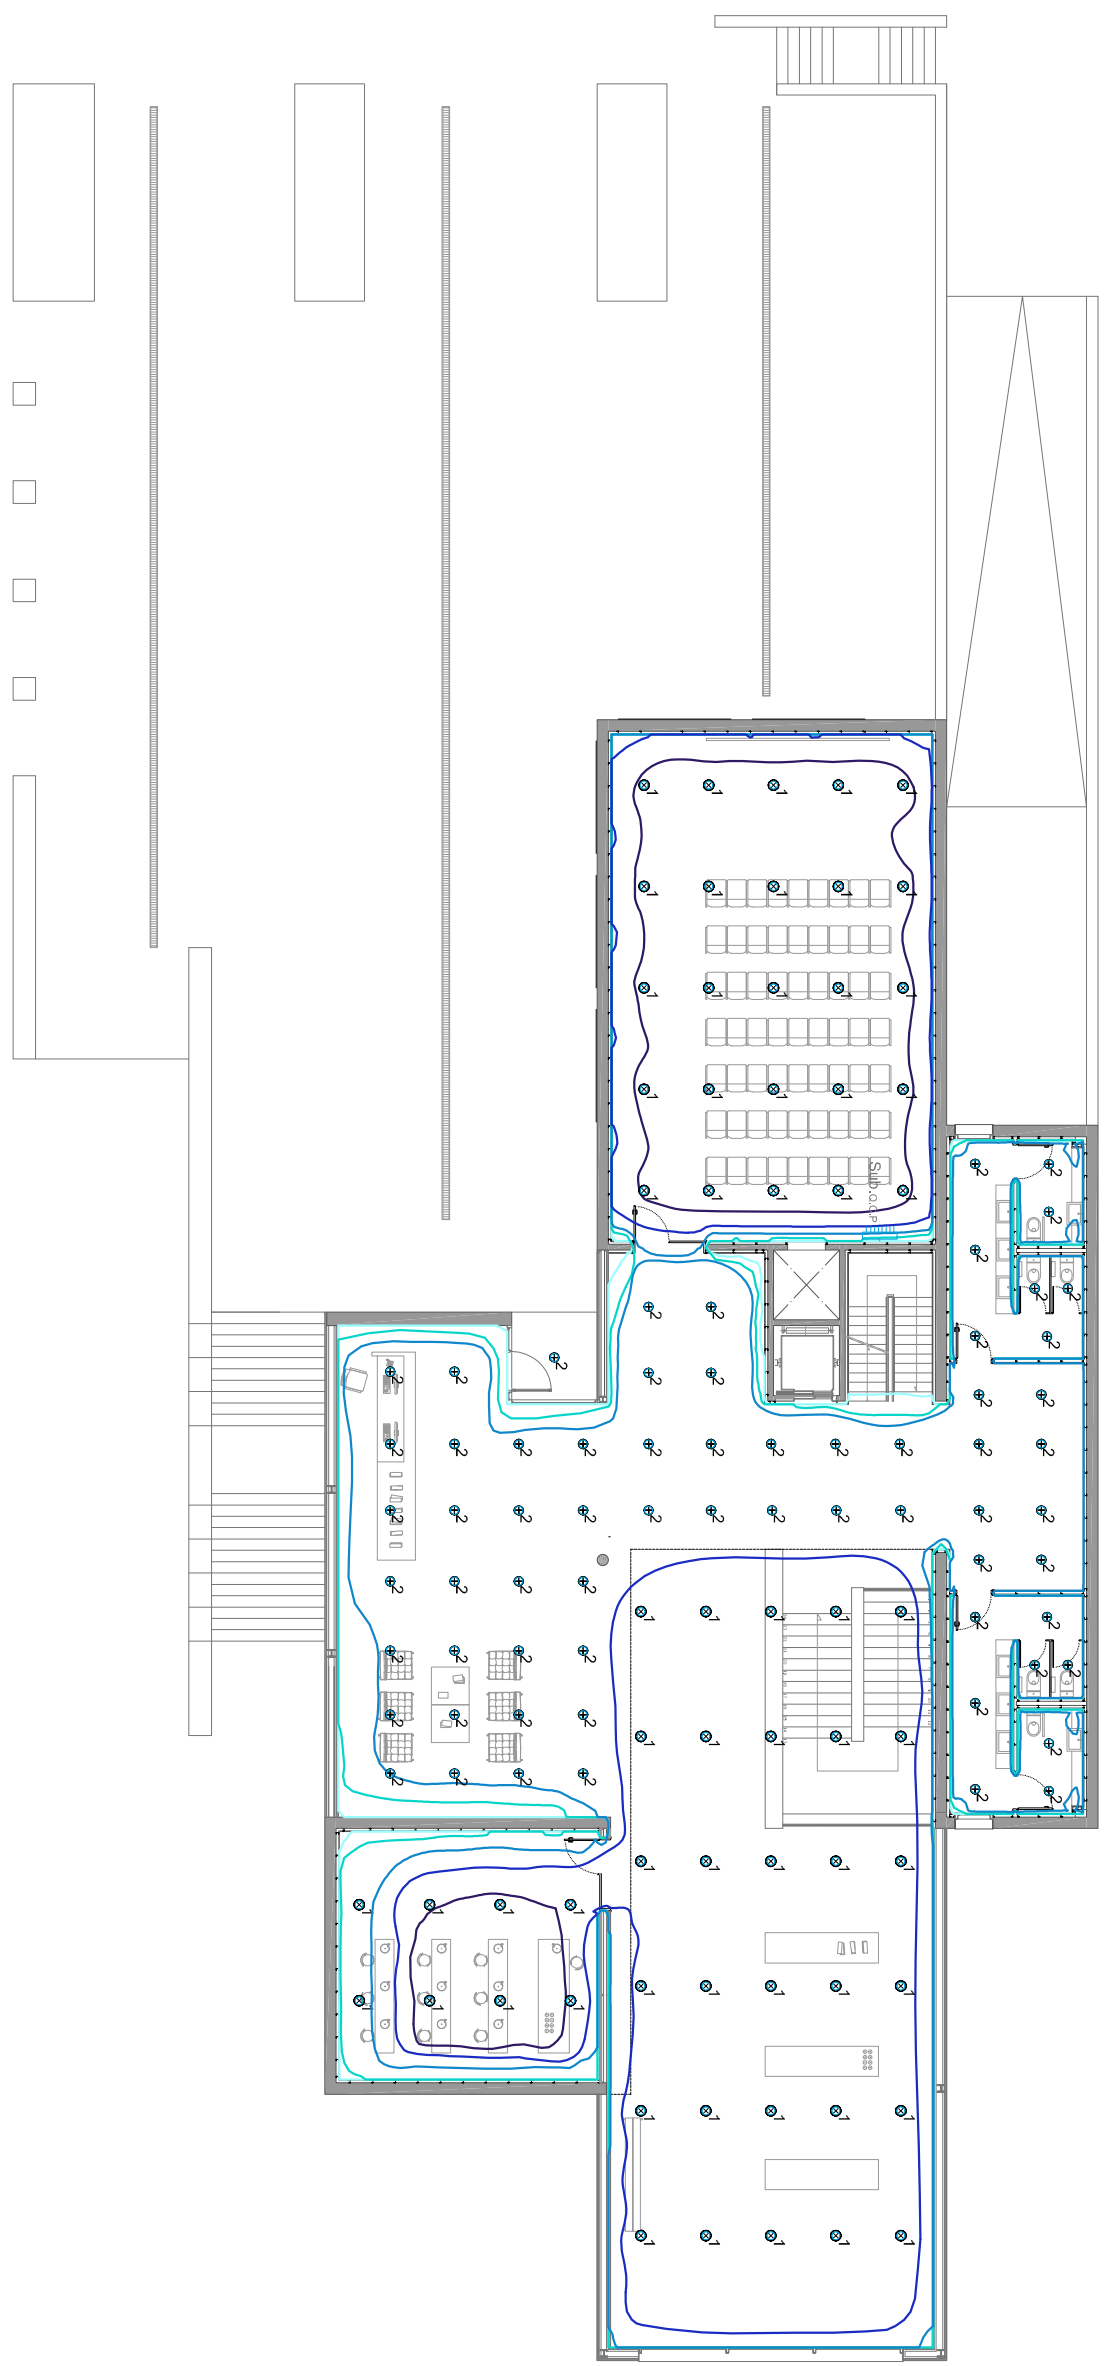

PLANTA ACCÉS