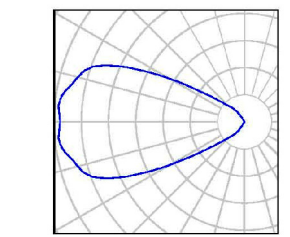

ERCO 47718000 Quintessence Downlight 1xLED 21W warm white
Nº de artículo: 47718000
Flujo luminoso de las luminarias: 1305 lm
Potencia de las luminarias: 21.0 W
Clasificación luminarias según CIE: 100
Código CIE Flux: 91 100 100 100 65
Aparato: 1 x LED 21W blanco cálido (Factor de corrección 1.000).