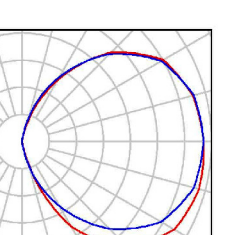

LAMP 7241040 LUM. AP.LL. FLAT.TCL. 24W BL.
Nº de artículo: 7241040
Flujo luminoso de las luminarias: 1750 lm
Potencia de las luminarias: 27.6 W
Clasificación luminarias según CIE: 0
Código CIE Flux: 00 00 12 00 49
Aparato: 1 x FC 24 W/840 HO (Factor de corrección 1.000).