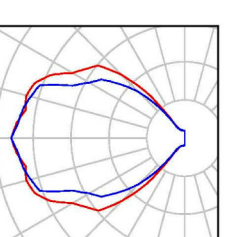

LAMP 9242580 LUM. KONIC SUPERFICE G24Q-3 2x26W/E
Nº de artículo: 9242580
Flujo luminoso de las luminarias: 3800 lm
Potencia de las luminarias: 53.0 W
Clasificación luminarias según CIE: 99
Código CIE Flux: 11 82 98 100 65
Aparato: 2 x FH 35 W/840 HE (Factor de corrección 1.000).