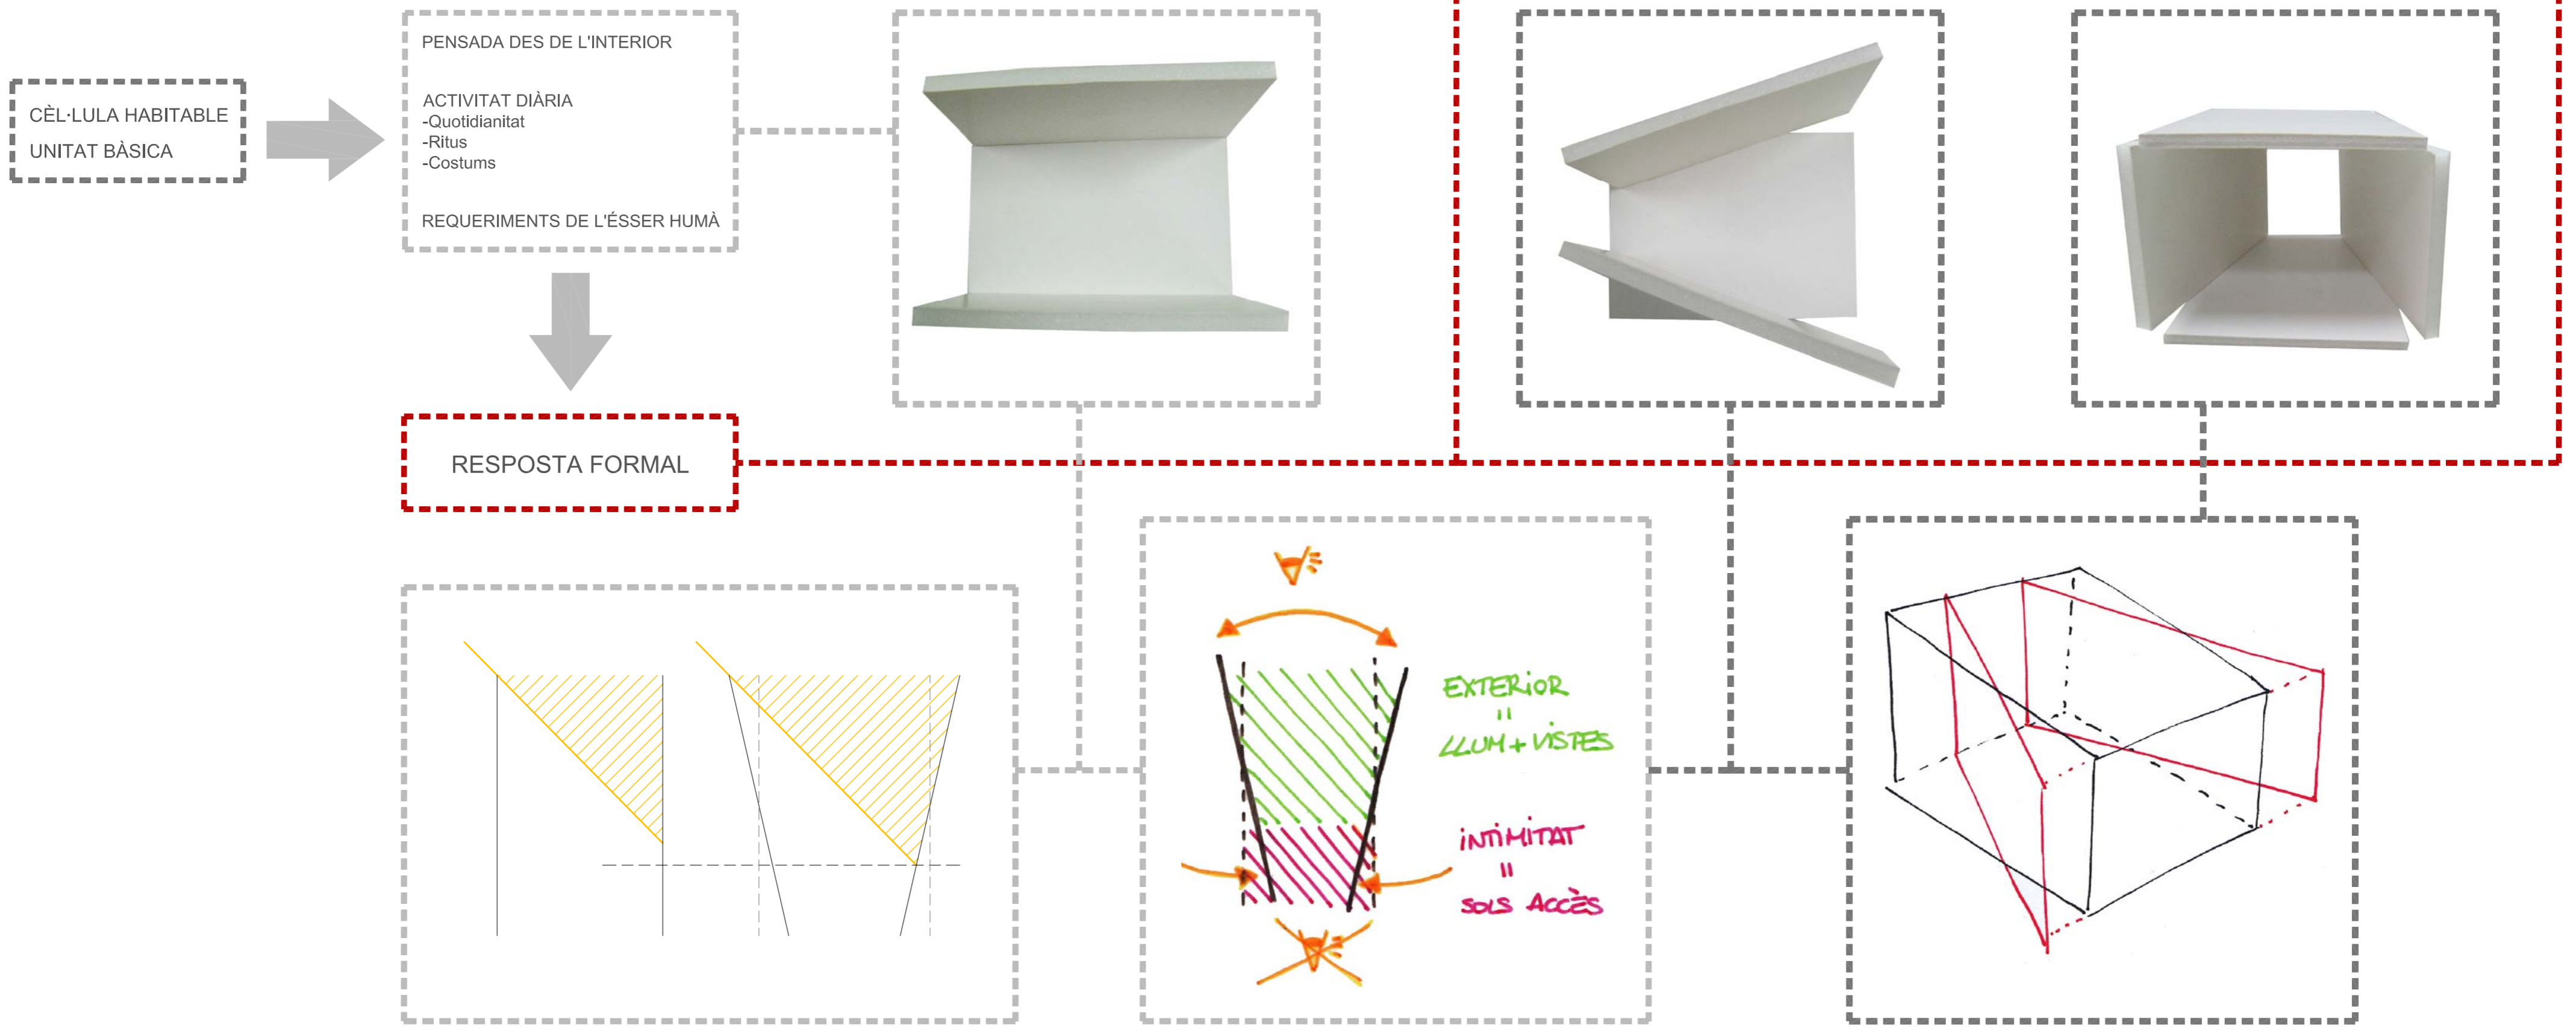

ESTRATÈGIA / PROPOSTA

UNITAT BÀSICA / SISTEMA D'AGREGACIÓ

SISTEMA D'AGREGACIÓ / CONJUNT ARQUITECTÒNIC

POBLE NOU \_ Mantenir la vida veïnal i familiar del barri.

DISTRICTE 22@ \_ Transformació àrea de la tecnologia i la comunicació.

INDÚSTRIA \_ Zona amb un passat industrial.

-----

Espai de VIDA SOCIAL amb "ordre" aleatori. PATI / claustre en el que hi penegen unes PLATAFORMES LLEUGERES que permeten el compartiment de la part no privada. CONTROL VISUAL. Facilitar intercanvis i relació amb les persones. TRENCAR MOTLLES / ESQUEMES / RUTINA.

-----

Espai ÍNTIM / PRIVAT amb ORDRE constant i repetitiu. RUTINA DIÀRIA amb normes i horaris fixats. ELEMENTS PESANTS reflexat en l'estructura. RIGIDESA. CÈL·LULES HABITABLES.

REFERENTS ARQUITECTÒNICS