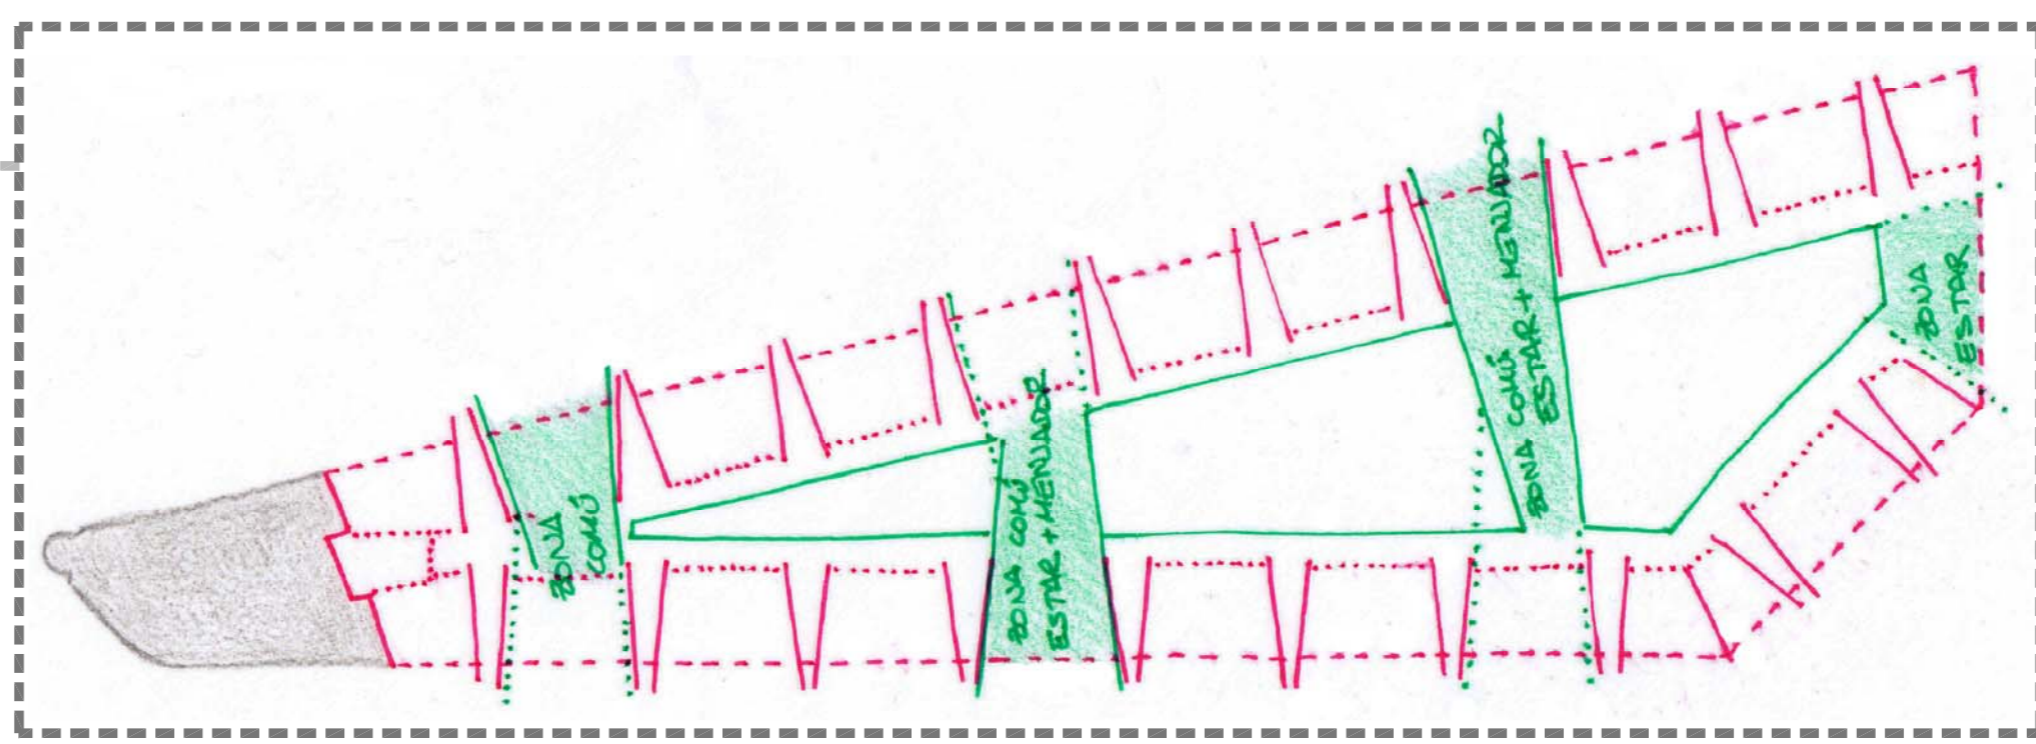

ESTRATÈGIA / PROPOSTA

UNITAT BÀSICA / SISTEMA D'AGREGACIÓ

SISTEMA D'AGREGACIÓ / CONJUNT ARQUITECTÒNIC

POBLE NOU \_ Mantenir la vida veïnal i familiar del barri.

DISTRICTE 22@ \_ Transformació àrea de la tecnologia i la comunicació.

INDÚSTRIA \_ Zona amb un passat industrial.

-----

Espai de VIDA SOCIAL amb "ordre" aleatori. PATI / claustre en el que hi penegen unes PLATAFORMES LLEUGERES que permeten el compartiment de la part no privada. CONTROL VISUAL. Facilitar intercanvis i relació amb les persones. TRENCAR MOTLLES / ESQUEMES / RUTINA.

-----

Espai ÍNTIM / PRIVAT amb ORDRE constant i repetitiu. RUTINA DIÀRIA amb normes i horaris fixats. ELEMENTS PESANTS reflexat en l'estructura. RIGIDESA. CÈL·LULES HABITABLES.

REFERENTS ARQUITECTÒNICS