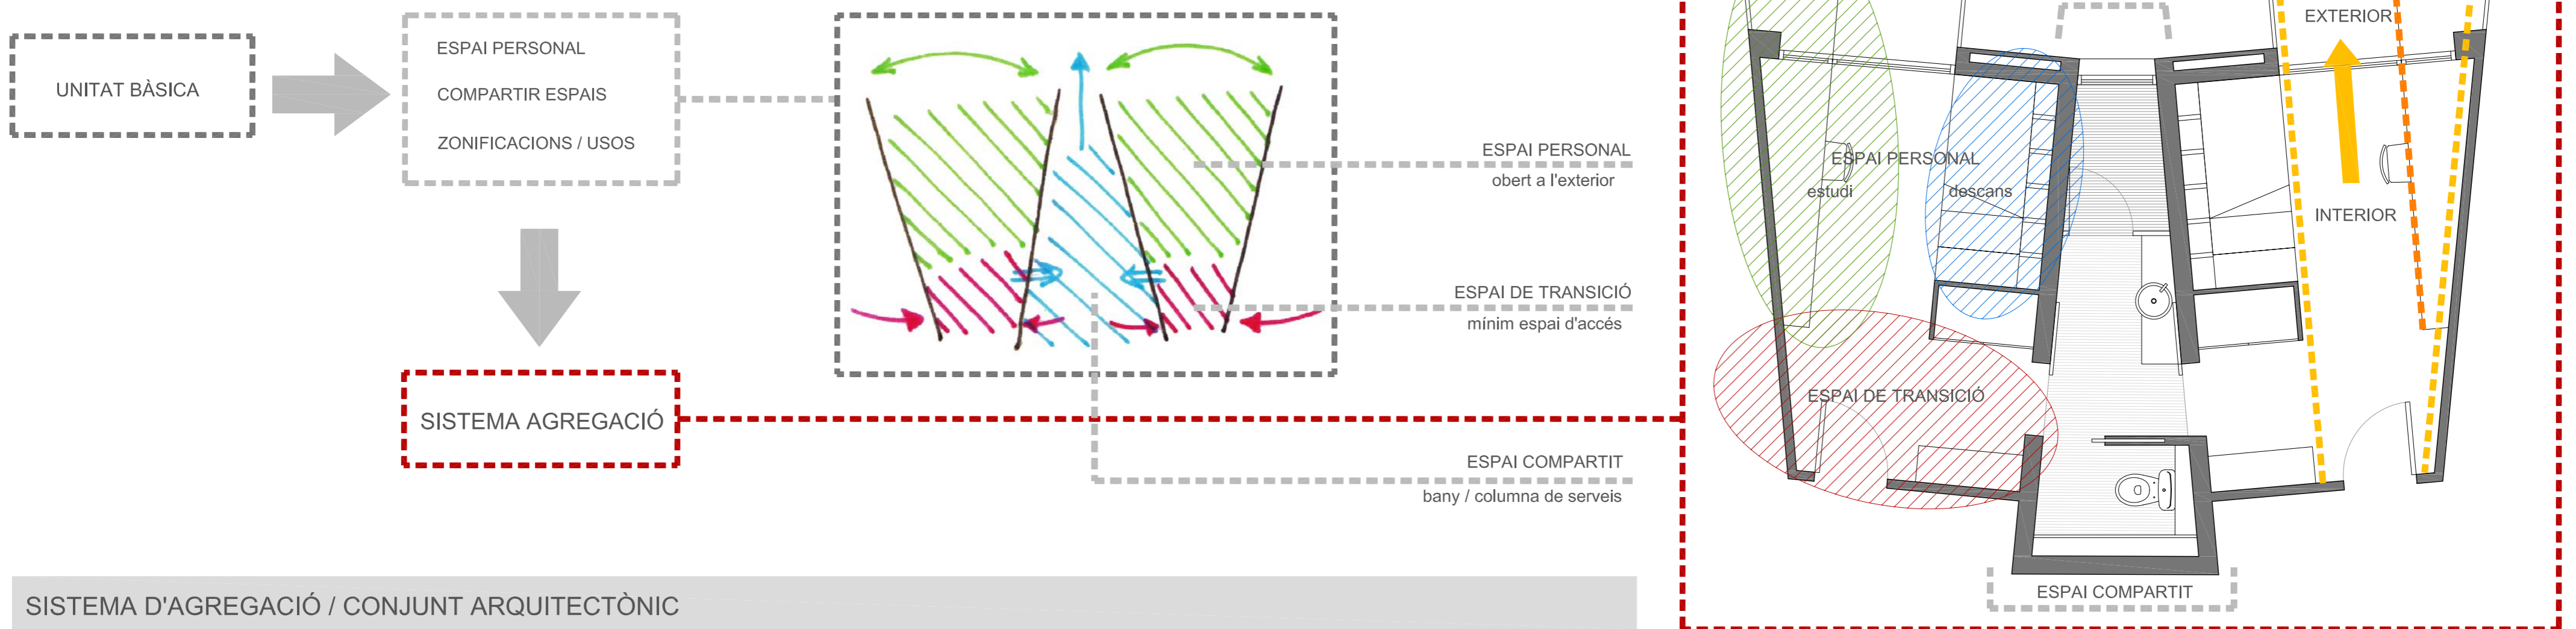

ESTRATÈGIA / PROPOSTA

UNITAT BÀSICA / SISTEMA D'AGREGACIÓ

SISTEMA D'AGREGACIÓ / CONJUNT ARQUITECTÒNIC

POBLE NOU \_ Mantenir la vida veïnal i familiar del barri.

DISTRICTE 22@ \_ Transformació àrea de la tecnologia i la comunicació.

INDÚSTRIA \_ Zona amb un passat industrial.

-----

Espai de VIDA SOCIAL amb "ordre" aleatori. PATI / claustre en el que hi penegen unes PLATAFORMES LLEUGERES que permeten el compartiment de la part no privada. CONTROL VISUAL. Facilitar intercanvis i relació amb les persones. TRENCAR MOTLLES / ESQUEMES / RUTINA.

-----

Espai ÍNTIM / PRIVAT amb ORDRE constant i repetitiu. RUTINA DIÀRIA amb normes i horaris fixats. ELEMENTS PESANTS reflexat en l'estructura. RIGIDESA. CÈL·LULES HABITABLES.

REFERENTS ARQUITECTÒNICS