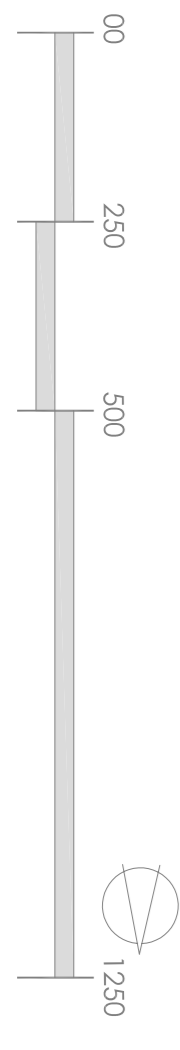

01_vista marge esquerre vall d'aneu

02_vista marge dreta vall d'aneu

03_vista des de parcel·la

/// D.O. pallars sobirà nord [denominació d'origen]

plcEISA V
gener 11
Tribunal 5 tutora rosa rull
nuria ubasort gonzalez

gran escala - pallars sobirà nord

escala intermitja - pallars en xarxa

petita escala - esteri d'aneu

planol valls d'aneu - itinerari