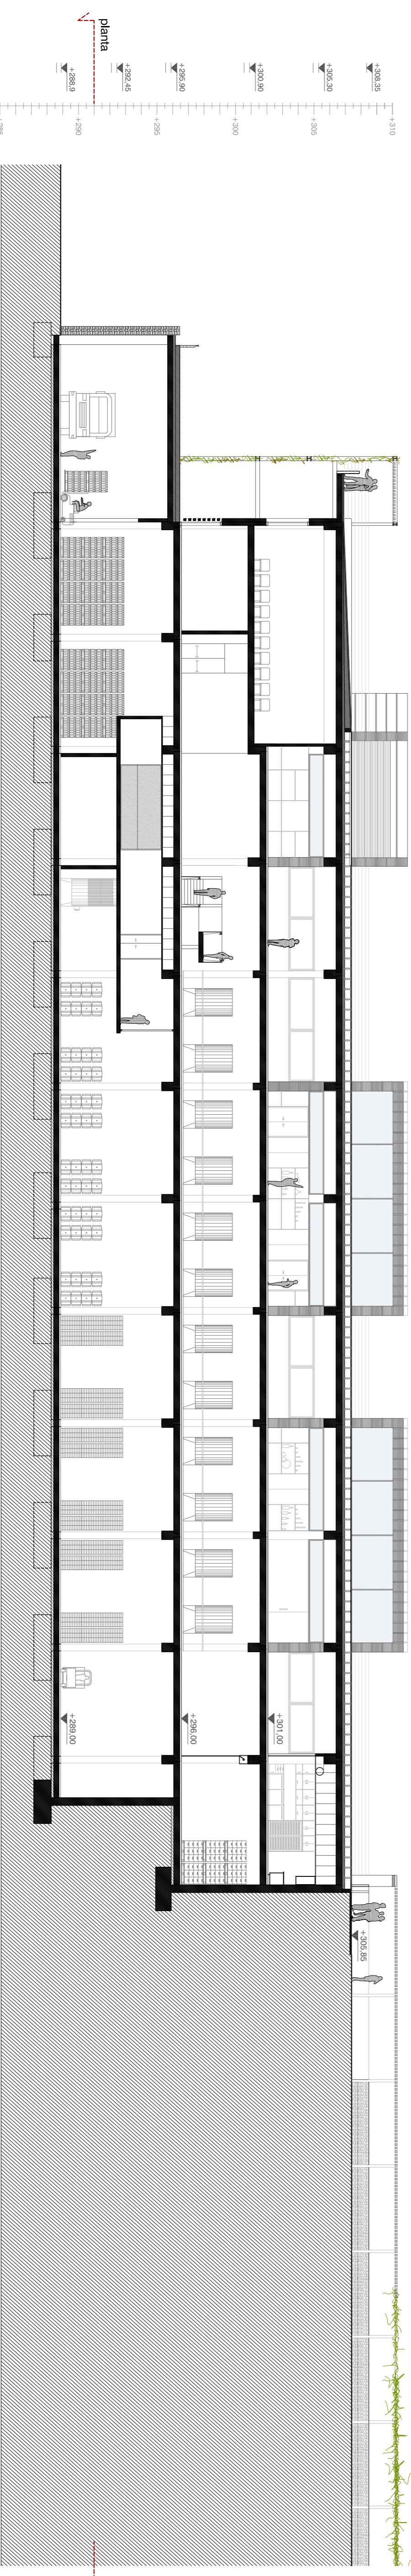

PLANTA CRIANÇA (cota 289.00)

SECCIÓ LONGITUDINAL S-5''

Celler de la Vinva i el Vi a Can Calopa

PFC etesav TARDOR 2011 Tribunal 4: Jaume Freixa, Albert Cuchí, Pere Armadàs

Tutor: Andrés Martínez

Alumne: Aleix Jané Canals

anàlisi

projecte

detalls

estructura

instal·lacions

planta nivell -5/Seccions

COTA 289.00
escala: 1/200