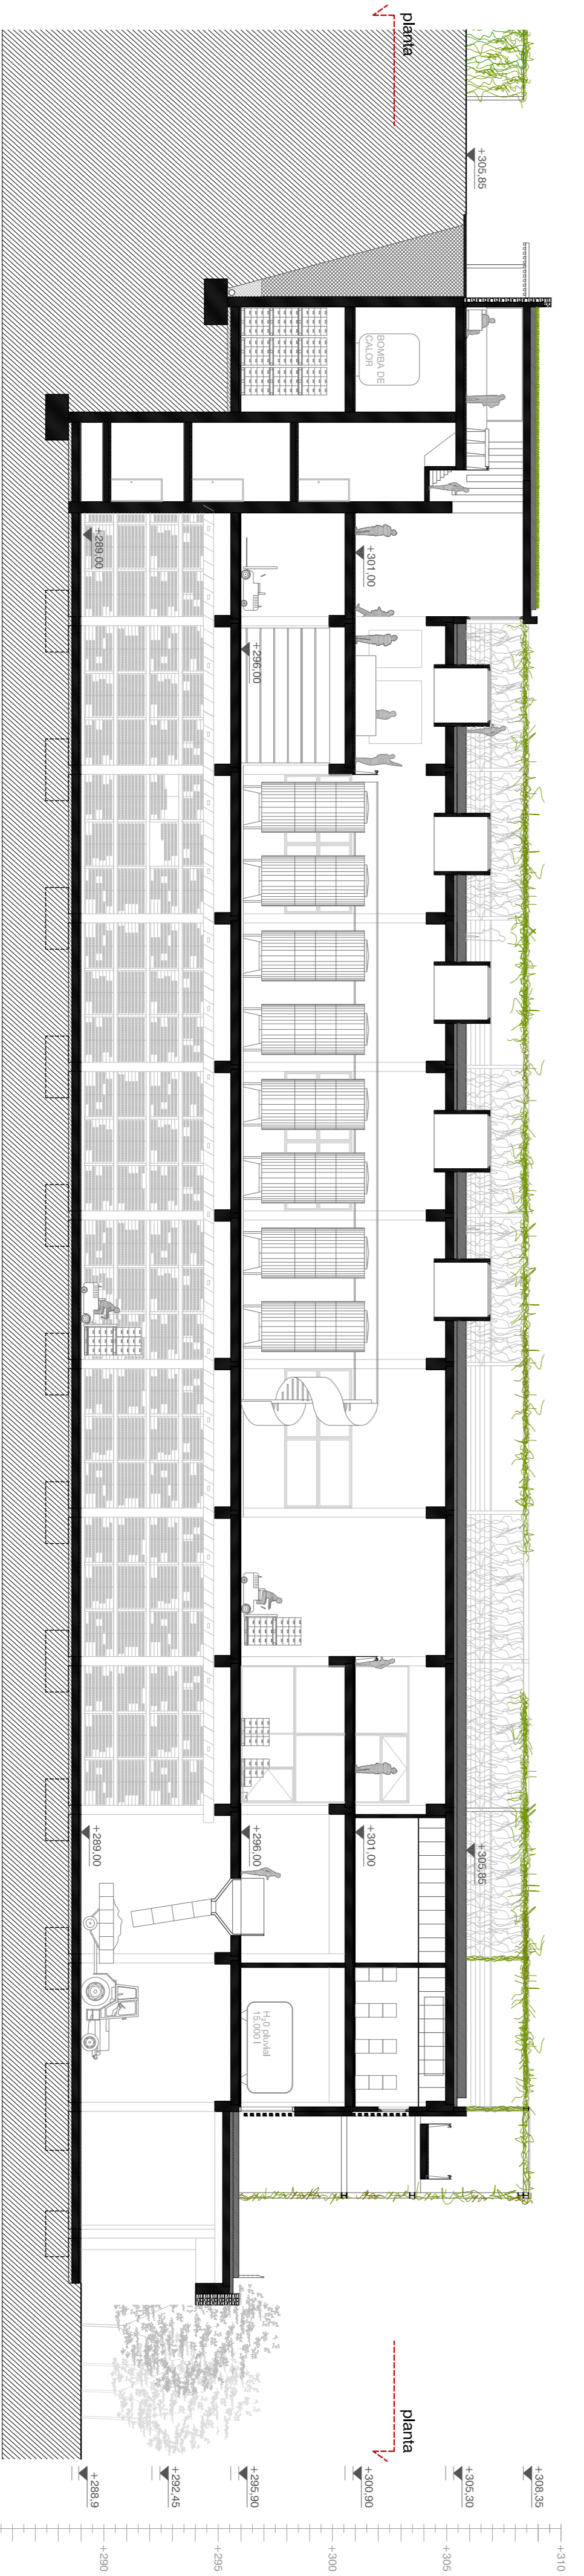

PLANTA VISITANTS (cota 301,00)

SECCIÓ TRANSVERSAL A-A'

SECCIÓ LONGITUDINAL 3-3'