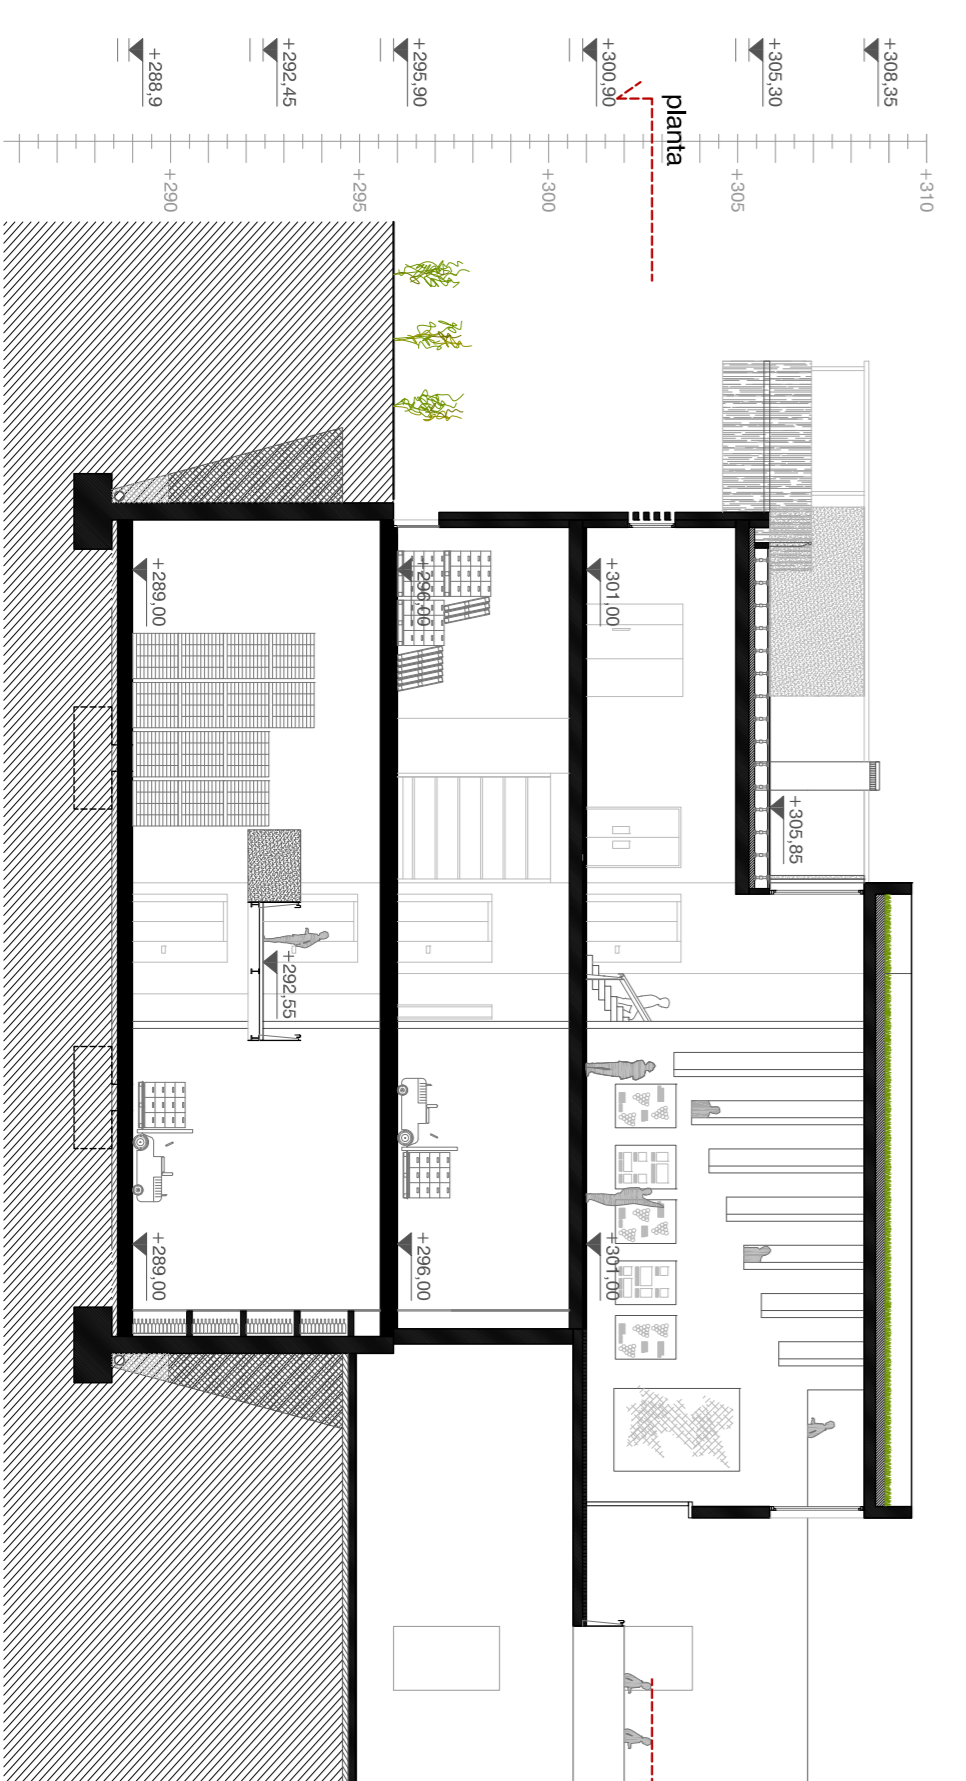

PLANTA VISITANTS (cota 301,00)

SECCIÓ TRANSVERSAL A-A'

SECCIÓ LONGITUDINAL 3-3'