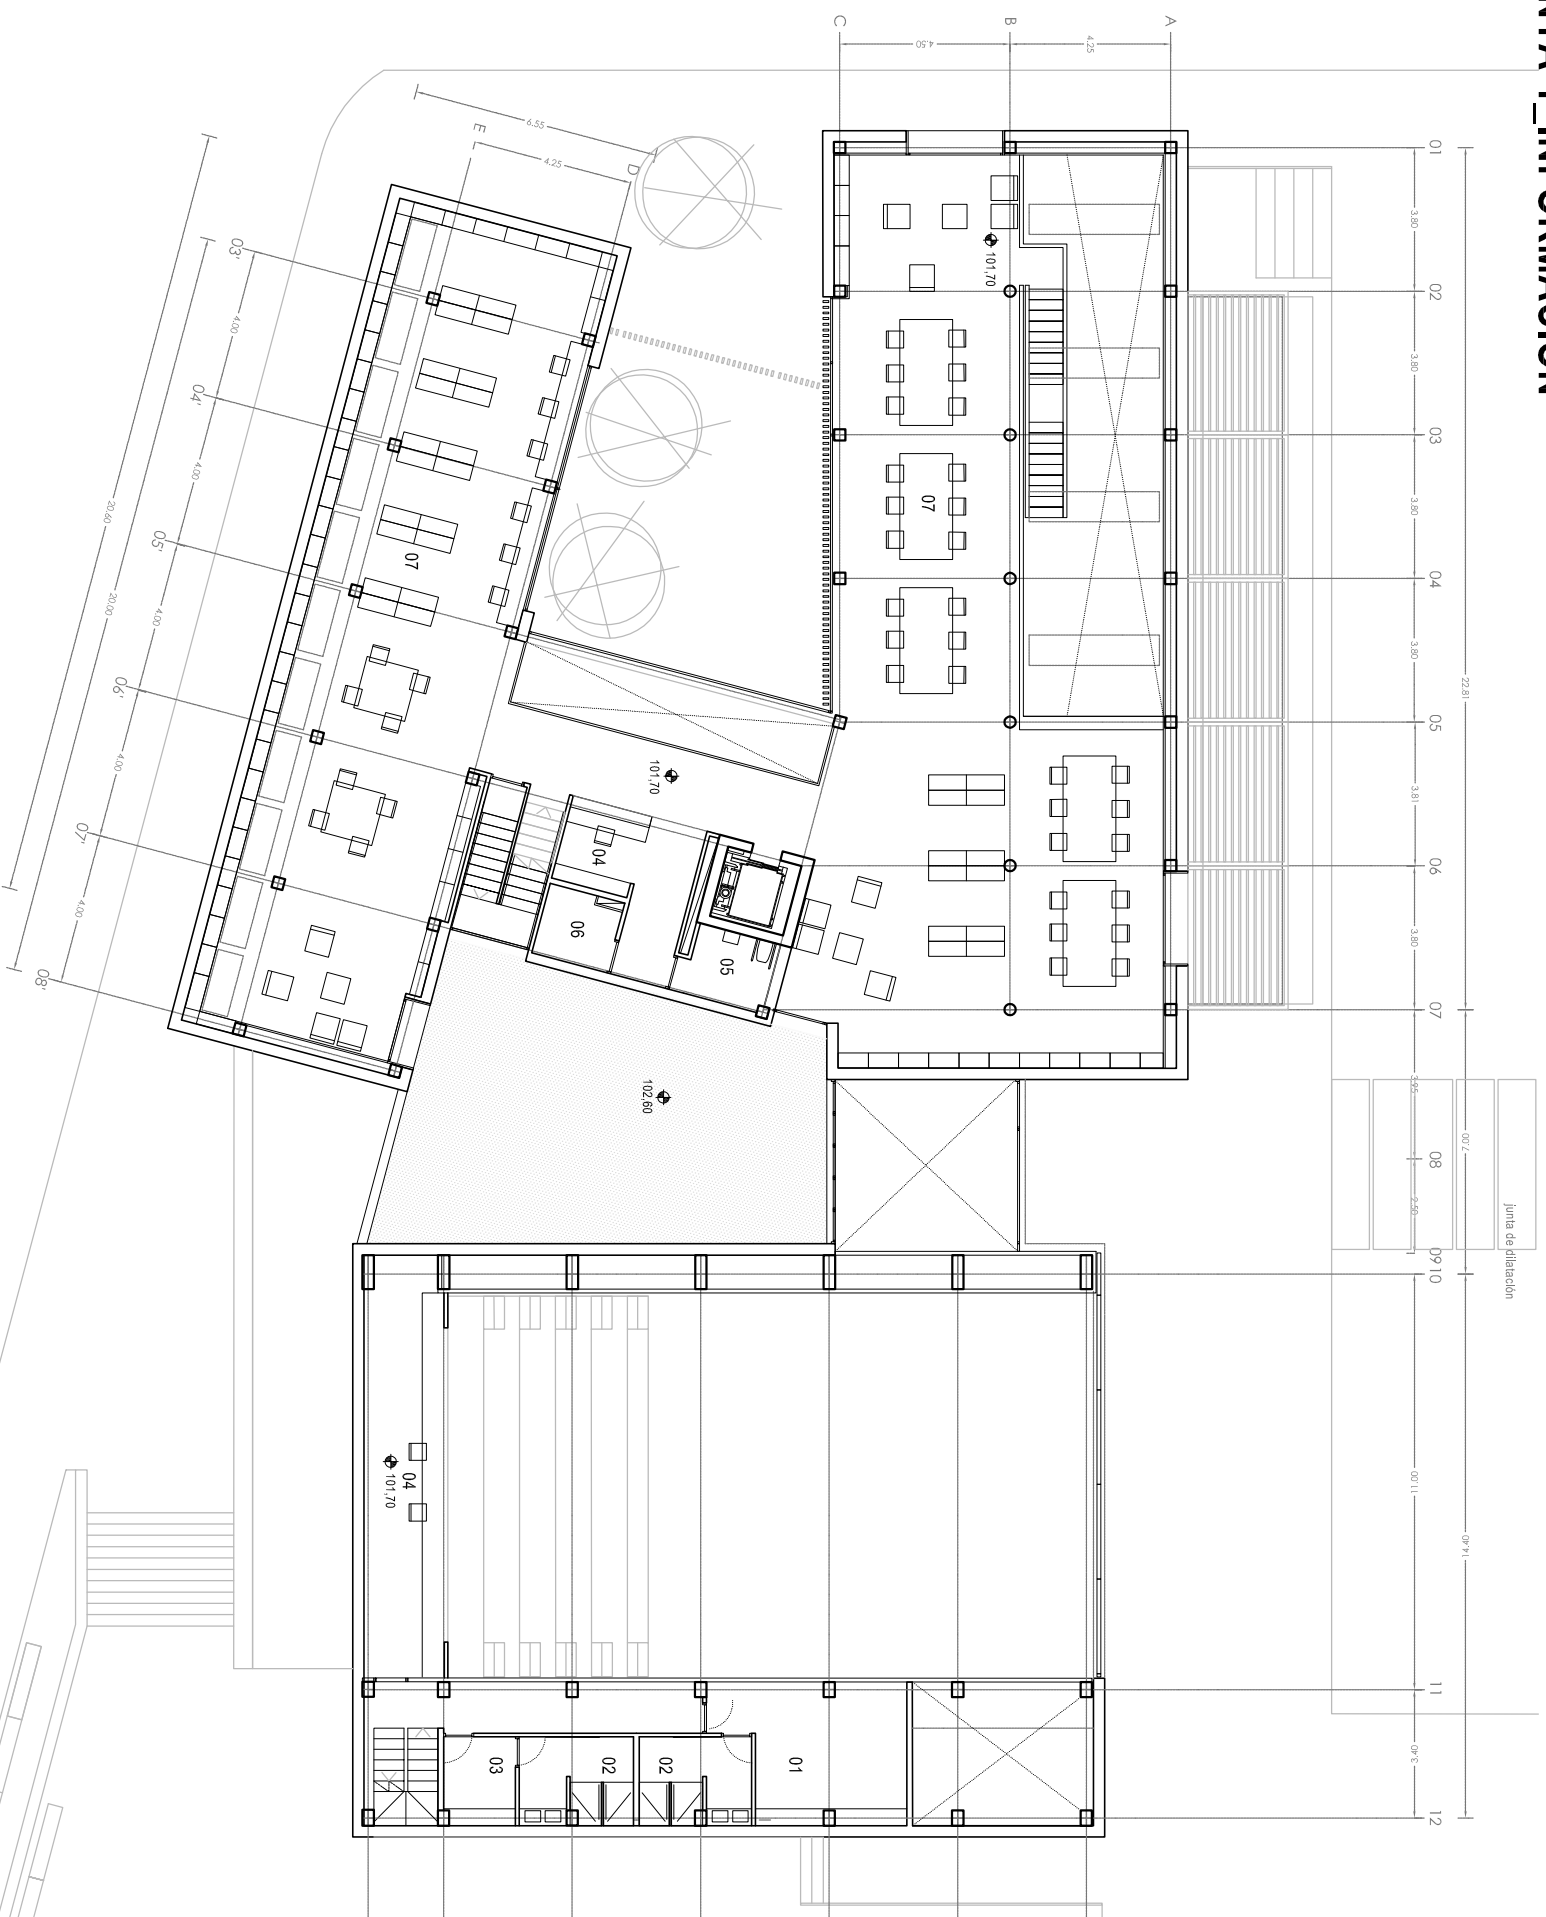

PLANTA 1 INFORMACIÓN

SUPERFICIE PLANTA 1	
SALA POLIVALENTE	m² PROY
01. Sala de proyección	40 m ²
02. Sala de reuniones	40 m ²
03. Sala de proyección	15 m ²
04. Sala de reuniones	5 m ²
ZONA GENERAL BIBLIOTECA	130 m²
04. Puntos de control	30 m ²
05. Lavabo adaptado	5 m ²
06. Ascensor	5 m ²
07. Área de información y Fondo General	209 m ²
SUPERFICIE TOTAL	370 m²