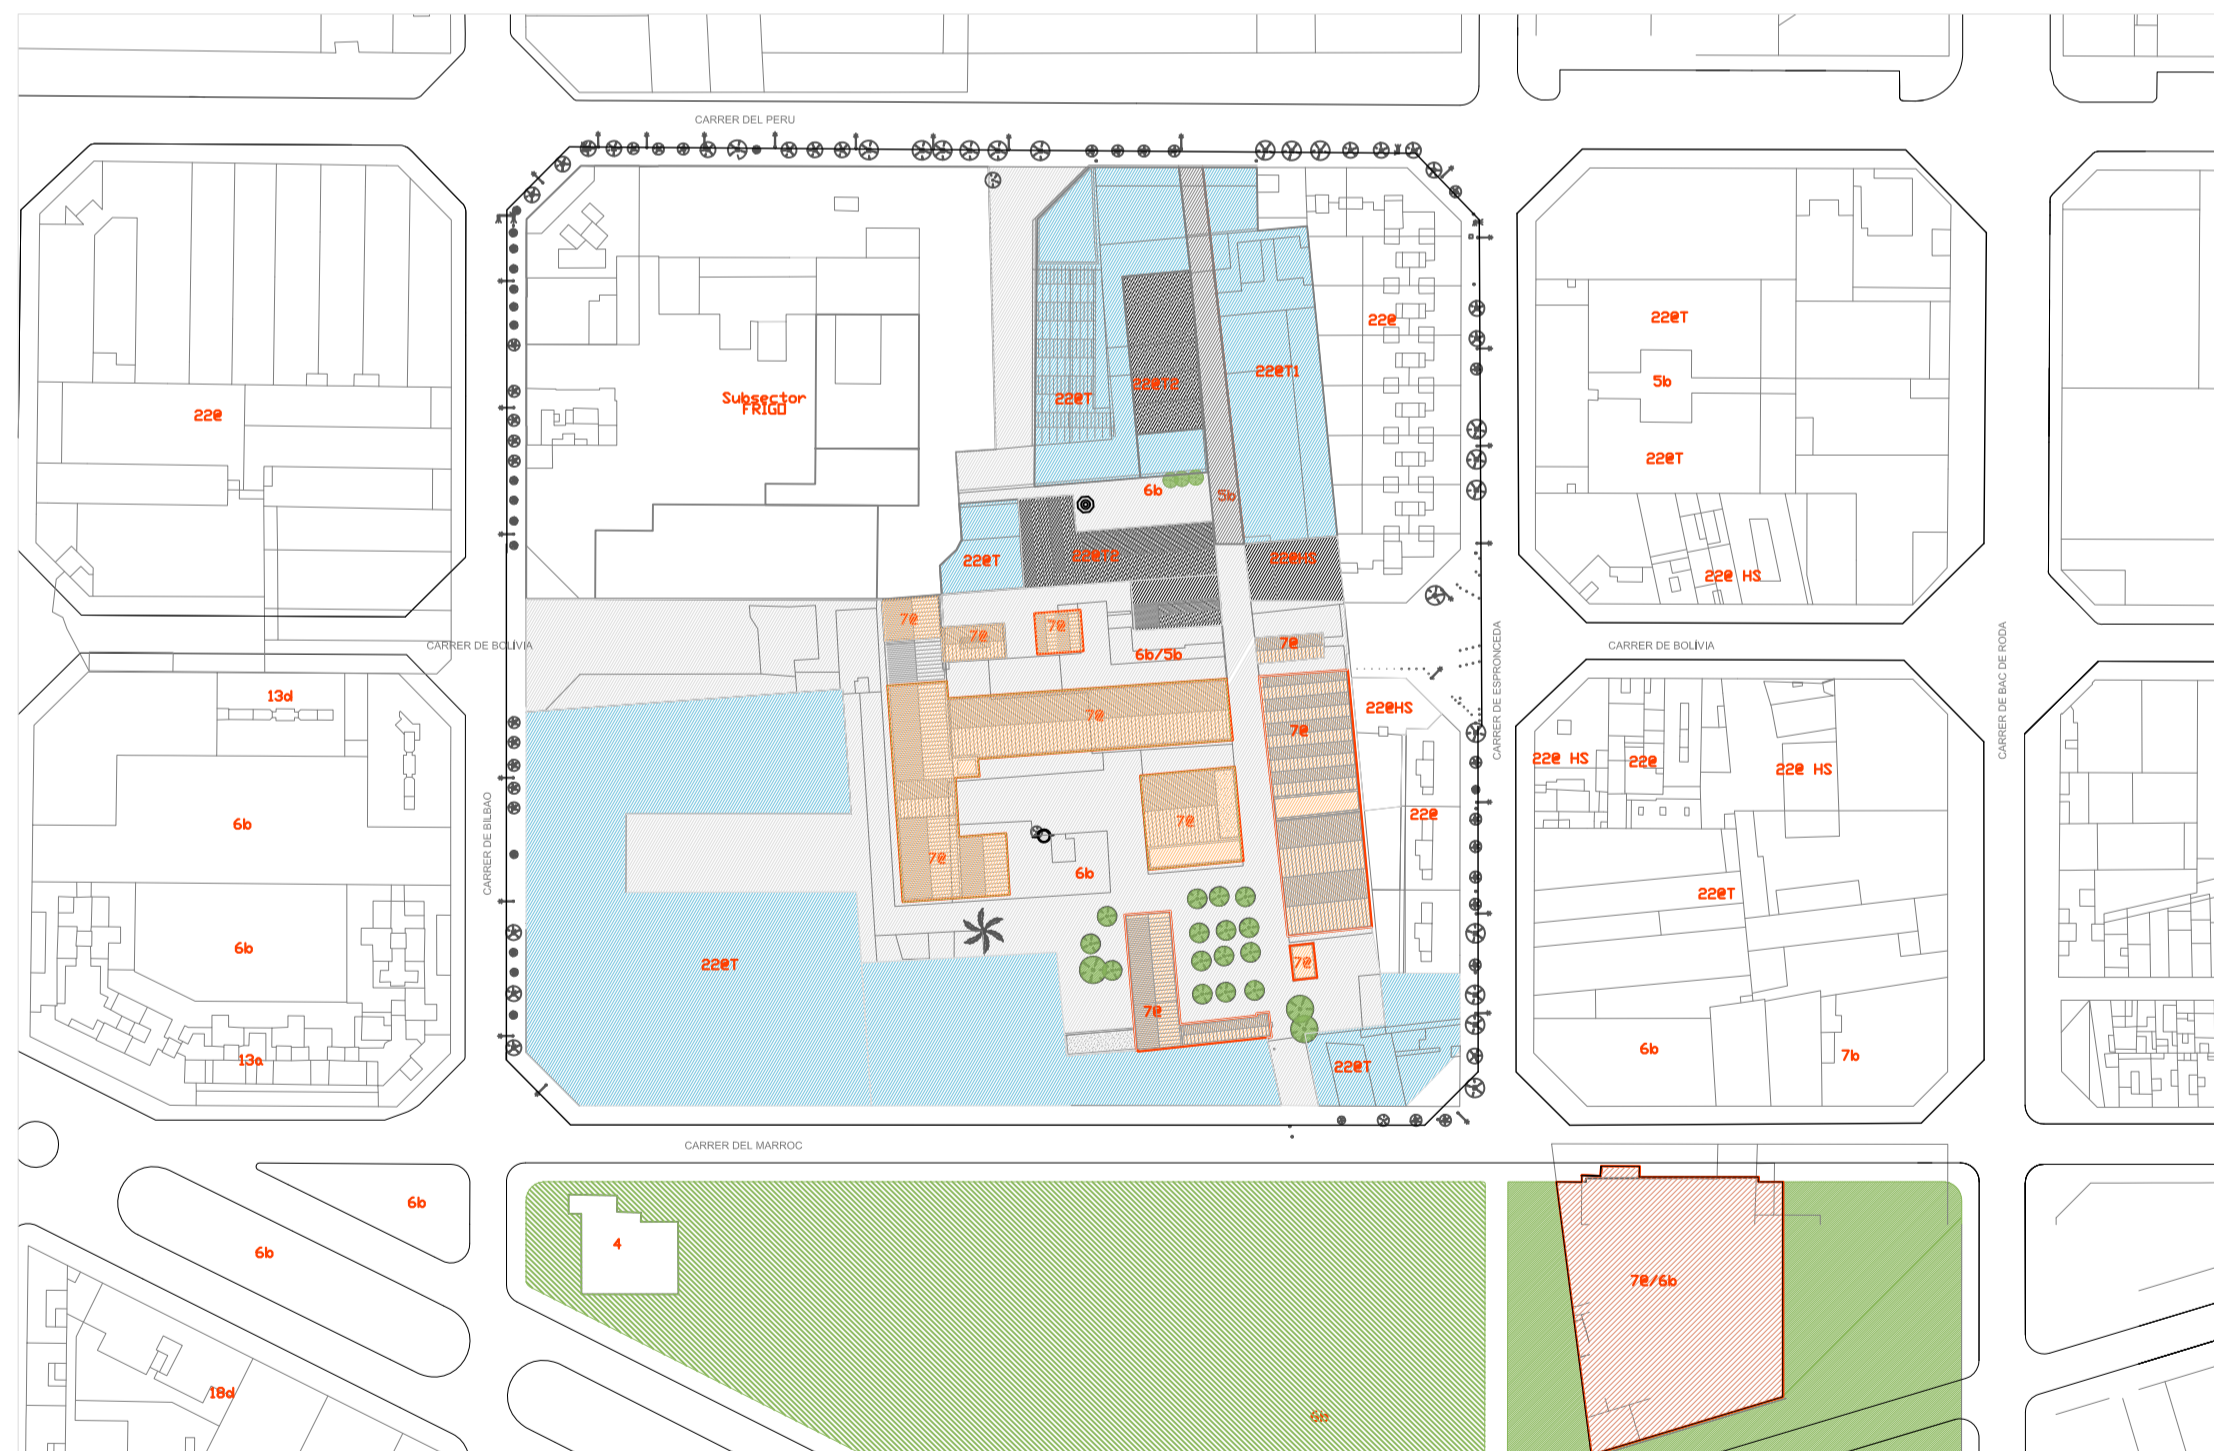

- 22@T
- 22@HS
- 6b
- 5b

PLANO DE CALIFICACIÓN
esc. 1/2000