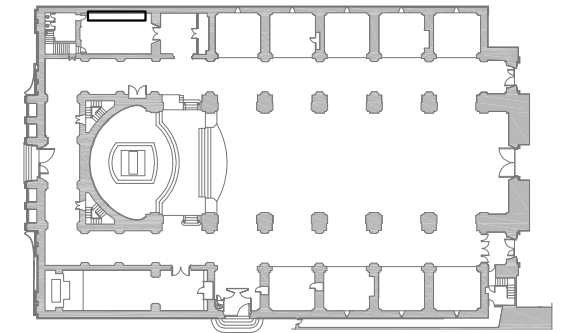

PLANTA CORO cotas

Iglesia Sant Antoni Abad
Vilanova i la Geltrú

PLANTA GOLFAS 1 cotas

Iglesia Sant Antoni Abad
Vilanova i la Geltrú

PLANTA GOLFAS 2 cotas

Iglesia Sant Antoni Abad
Vilanova i la Geltrú

PLANTA GOLFAS 3 cotas

Iglesia Sant Antoni Abad
Vilanova i la Geltrú

PLANTA BAJO-CUBIERTA cotas

Iglesia Sant Antoni Abad
Vilanova i la Geltrú

SECCION TRANSVERSAL A-A' cotas

Iglesia Sant Antoni Abad
Vilanova i la Geltrú

SECCION TRANSVERSAL B-B' cotas

Iglesia Sant Antoni Abad
Vilanova i la Geltrú

SECCION LONGUITUDINAL cotas

detalle mobiliario sacristia

detalle sacrarium

DETALLES N°1

detalle mobiliario altar mayor

detalle mobiliario altar mayor

detalle puerta capilla santísima trinitat