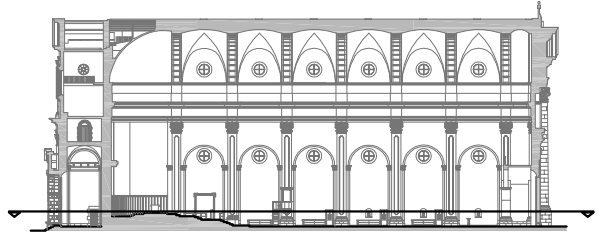

Iglesia Sant Antoni Abad
Vilanova i la Geltrú

Imagen lateral nave central

Imagen capitel

SECCION LONGITUDINAL

Iglesia Sant Antoni Abad
Vilanova i la Geltrú

PLANTA BAJA cotas

Iglesia Sant Antoni Abad
Vilanova i la Geltrú

PLANTA CORO cotas

Iglesia Sant Antoni Abad
Vilanova i la Geltrú

PLANTA GOLFAS 1 cotas

Iglesia Sant Antoni Abad
Vilanova i la Geltrú

PLANTA GOLFAS 2 cotas

Iglesia Sant Antoni Abad
Vilanova i la Geltrú

PLANTA GOLFAS 3 cotas

Iglesia Sant Antoni Abad
Vilanova i la Geltrú

PLANTA BAJO-CUBIERTA cotas

Iglesia Sant Antoni Abad
Vilanova i la Geltrú

SECCION TRANSVERSAL A-A' cotas

Iglesia Sant Antoni Abad
Vilanova i la Geltrú

SECCION TRANSVERSAL B-B' cotas

Iglesia Sant Antoni Abad
Vilanova i la Geltrú

SECCION LONGUITUDINAL cotas

detalle mobiliario sacristia

detalle sacrarium

DETALLES N°1

detalle mobiliario altar mayor

detalle mobiliario altar mayor

detalle puerta capilla santísima trinitat