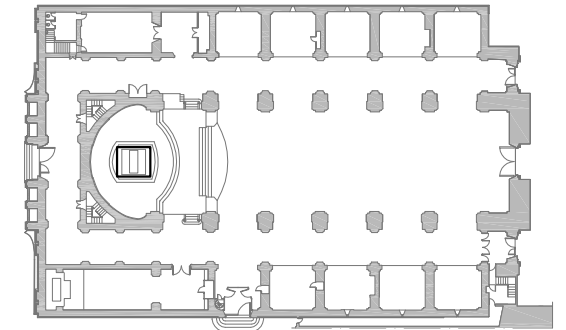

Iglesia Sant Antoni Abad
Vilanova i la Geltrú

PLANTA BAJO-CUBIERTA cotas

Iglesia Sant Antoni Abad
Vilanova i la Geltrú

SECCION TRANSVERSAL A-A' cotas

Iglesia Sant Antoni Abad
Vilanova i la Geltrú

SECCION TRANSVERSAL B-B' cotas

Iglesia Sant Antoni Abad
Vilanova i la Geltrú

SECCION LONGUITUDINAL cotas

detalle mobiliario sacristia

detalle sacrarium

DETALLES N°1

detalle mobiliario altar mayor

detalle mobiliario altar mayor

detalle puerta capilla santísima trinitat

detalle puerta st. Pere

DETALLES N°3

Iglesia Sant Antoni Abad
Vilanova i la Geltrú

detalle altar mayor

detalle confesionario

detalle bancos nave central

DETALLES N°4

Iglesia Sant Antoni Abad
Vilanova i la Geltrú

detalle barandilla altar mayor

detalle púlpito

DETALLES N°5