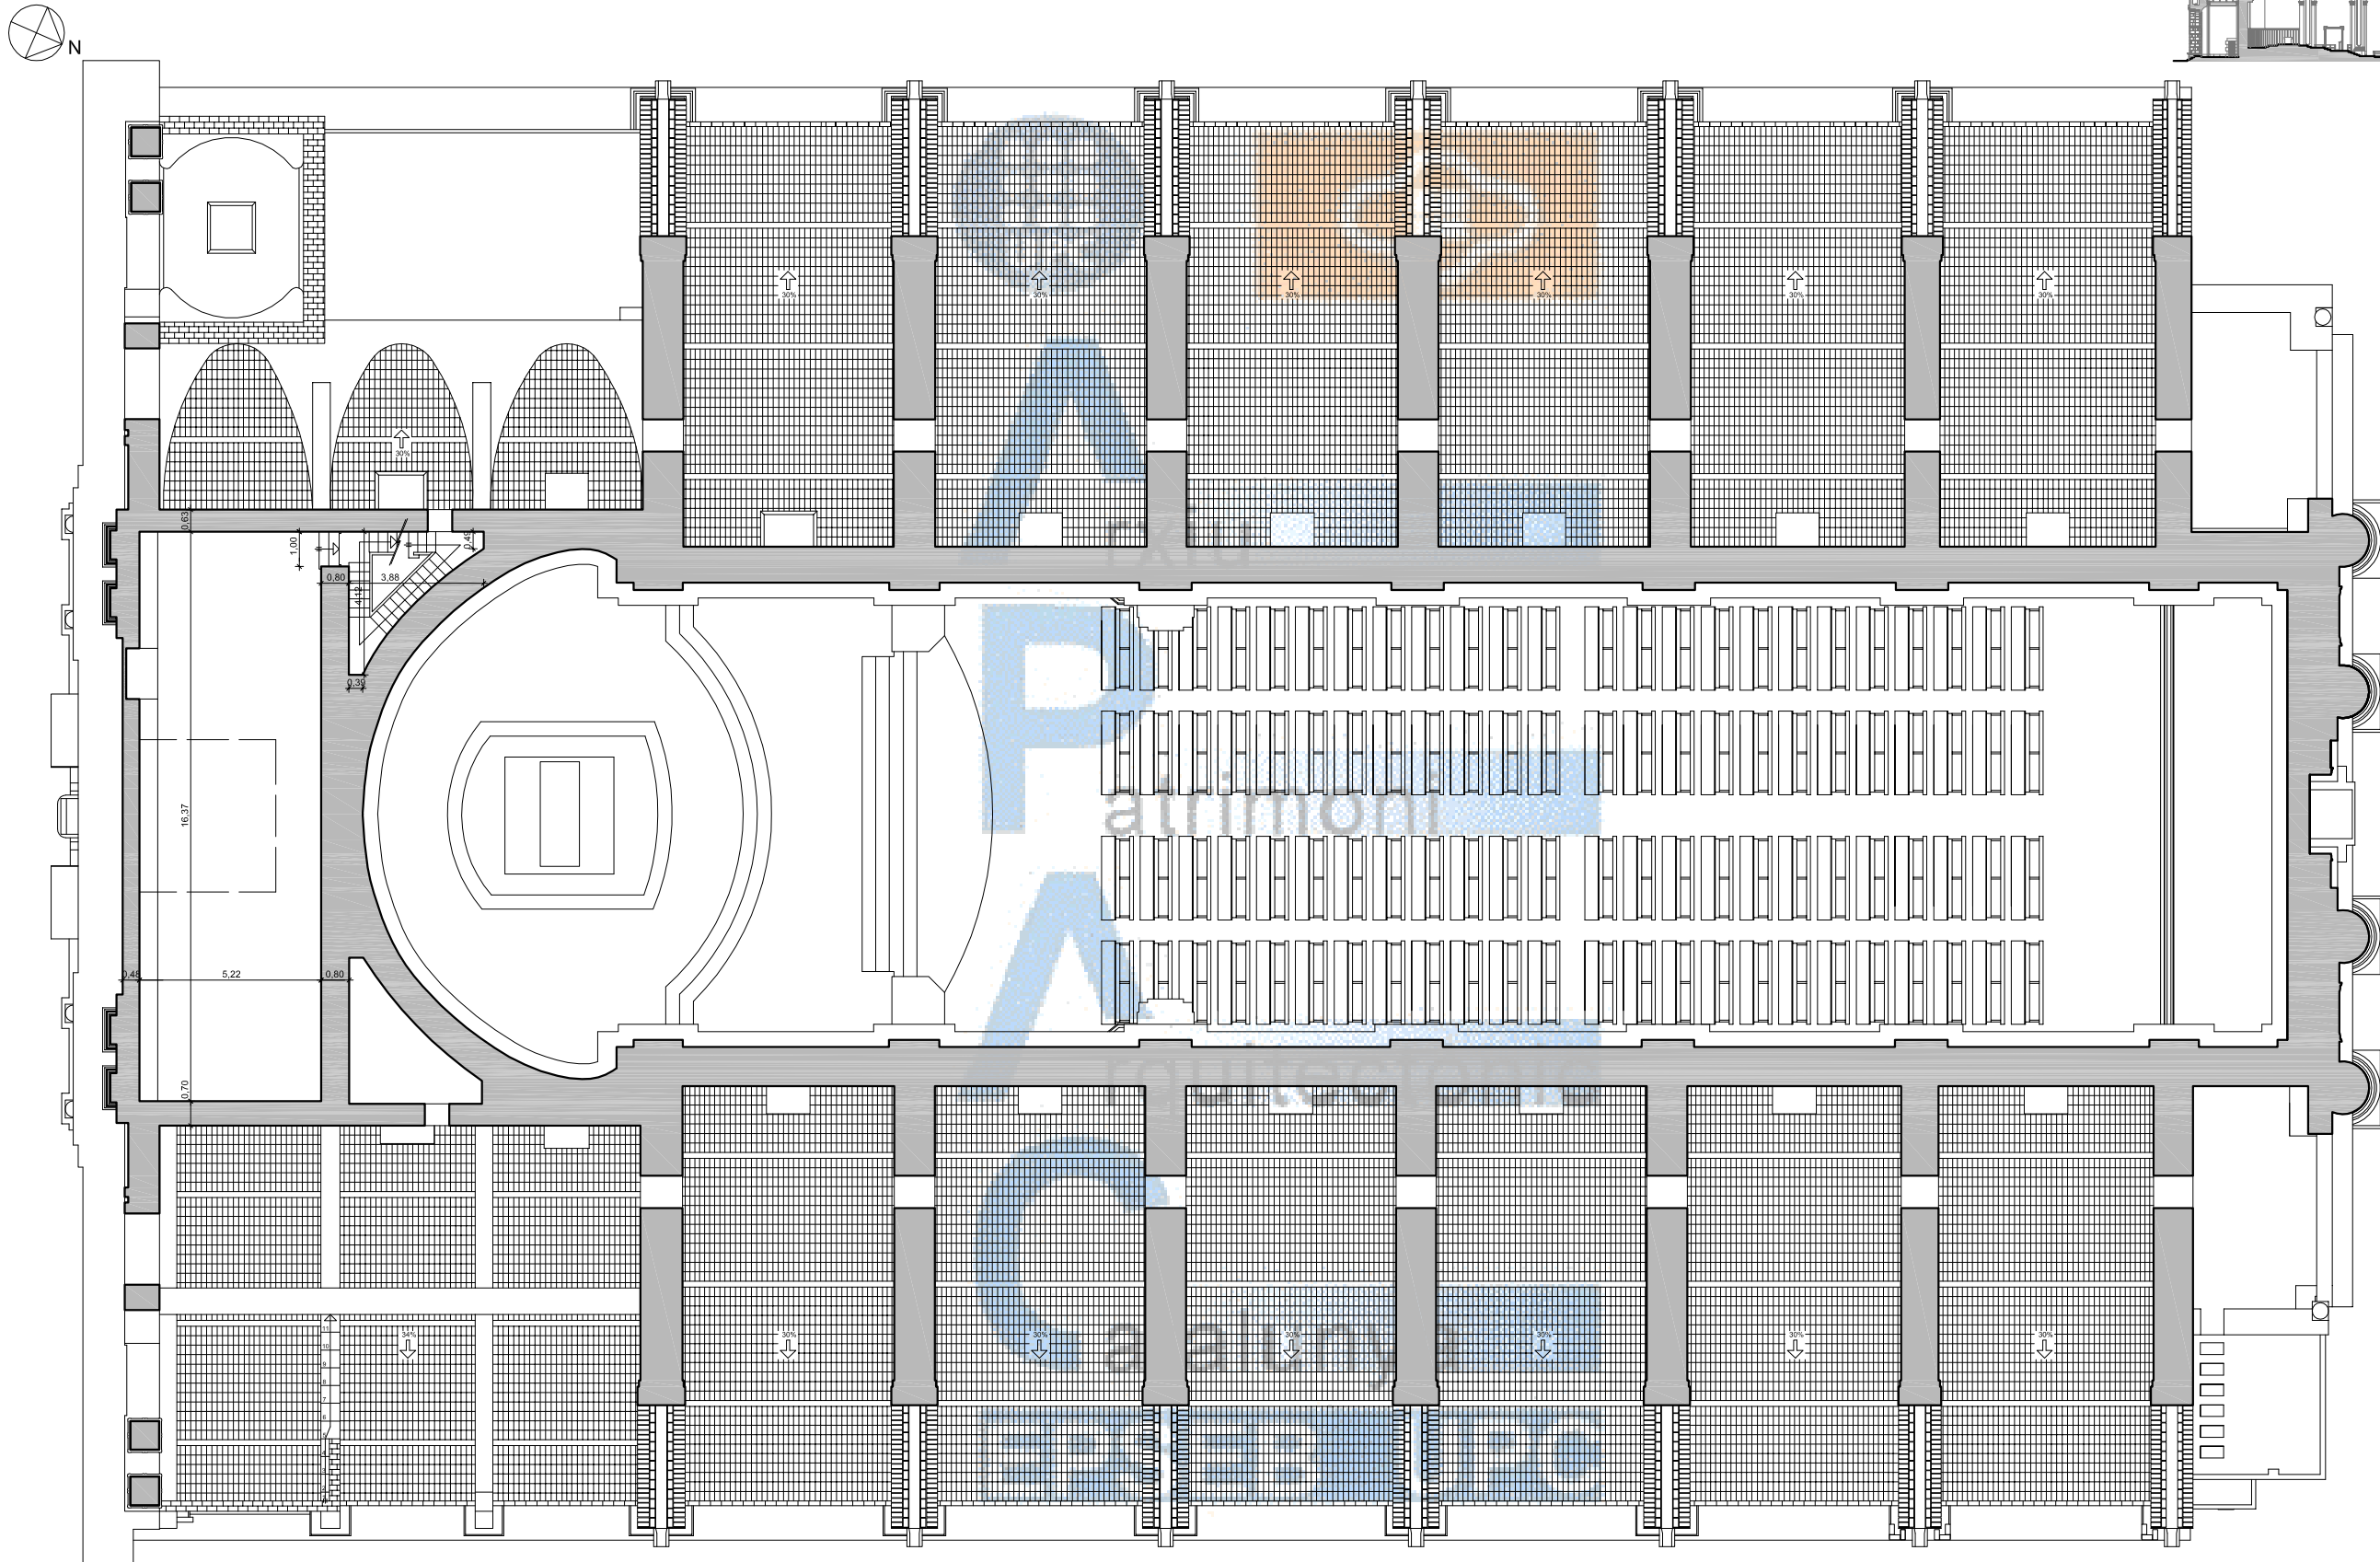

Iglesia Sant Antoni Abad
Vilanova i la Geltrú

Imagen lateral nave central

Imagen capitel

SECCION LONGITUDINAL

Iglesia Sant Antoni Abad
Vilanova i la Geltrú

PLANTA BAJA cotas

Iglesia Sant Antoni Abad
Vilanova i la Geltrú

PLANTA CORO cotas

Iglesia Sant Antoni Abad
Vilanova i la Geltrú

PLANTA GOLFAS 1 cotas

Iglesia Sant Antoni Abad
Vilanova i la Geltrú

PLANTA GOLFAS 2 cotas

Iglesia Sant Antoni Abad
Vilanova i la Geltrú

PLANTA GOLFAS 3 cotas

Iglesia Sant Antoni Abad
Vilanova i la Geltrú

PLANTA BAJO-CUBIERTA cotas

Iglesia Sant Antoni Abad
Vilanova i la Geltrú

SECCION TRANSVERSAL A-A' cotas

Iglesia Sant Antoni Abad
Vilanova i la Geltrú

SECCION TRANSVERSAL B-B' cotas

Iglesia Sant Antoni Abad
Vilanova i la Geltrú

SECCION LONGUITUDINAL cotas

detalle mobiliario sacristia

detalle sacrarium

DETALLES N°1

detalle mobiliario altar mayor

detalle mobiliario altar mayor

detalle puerta capilla santísima trinitat