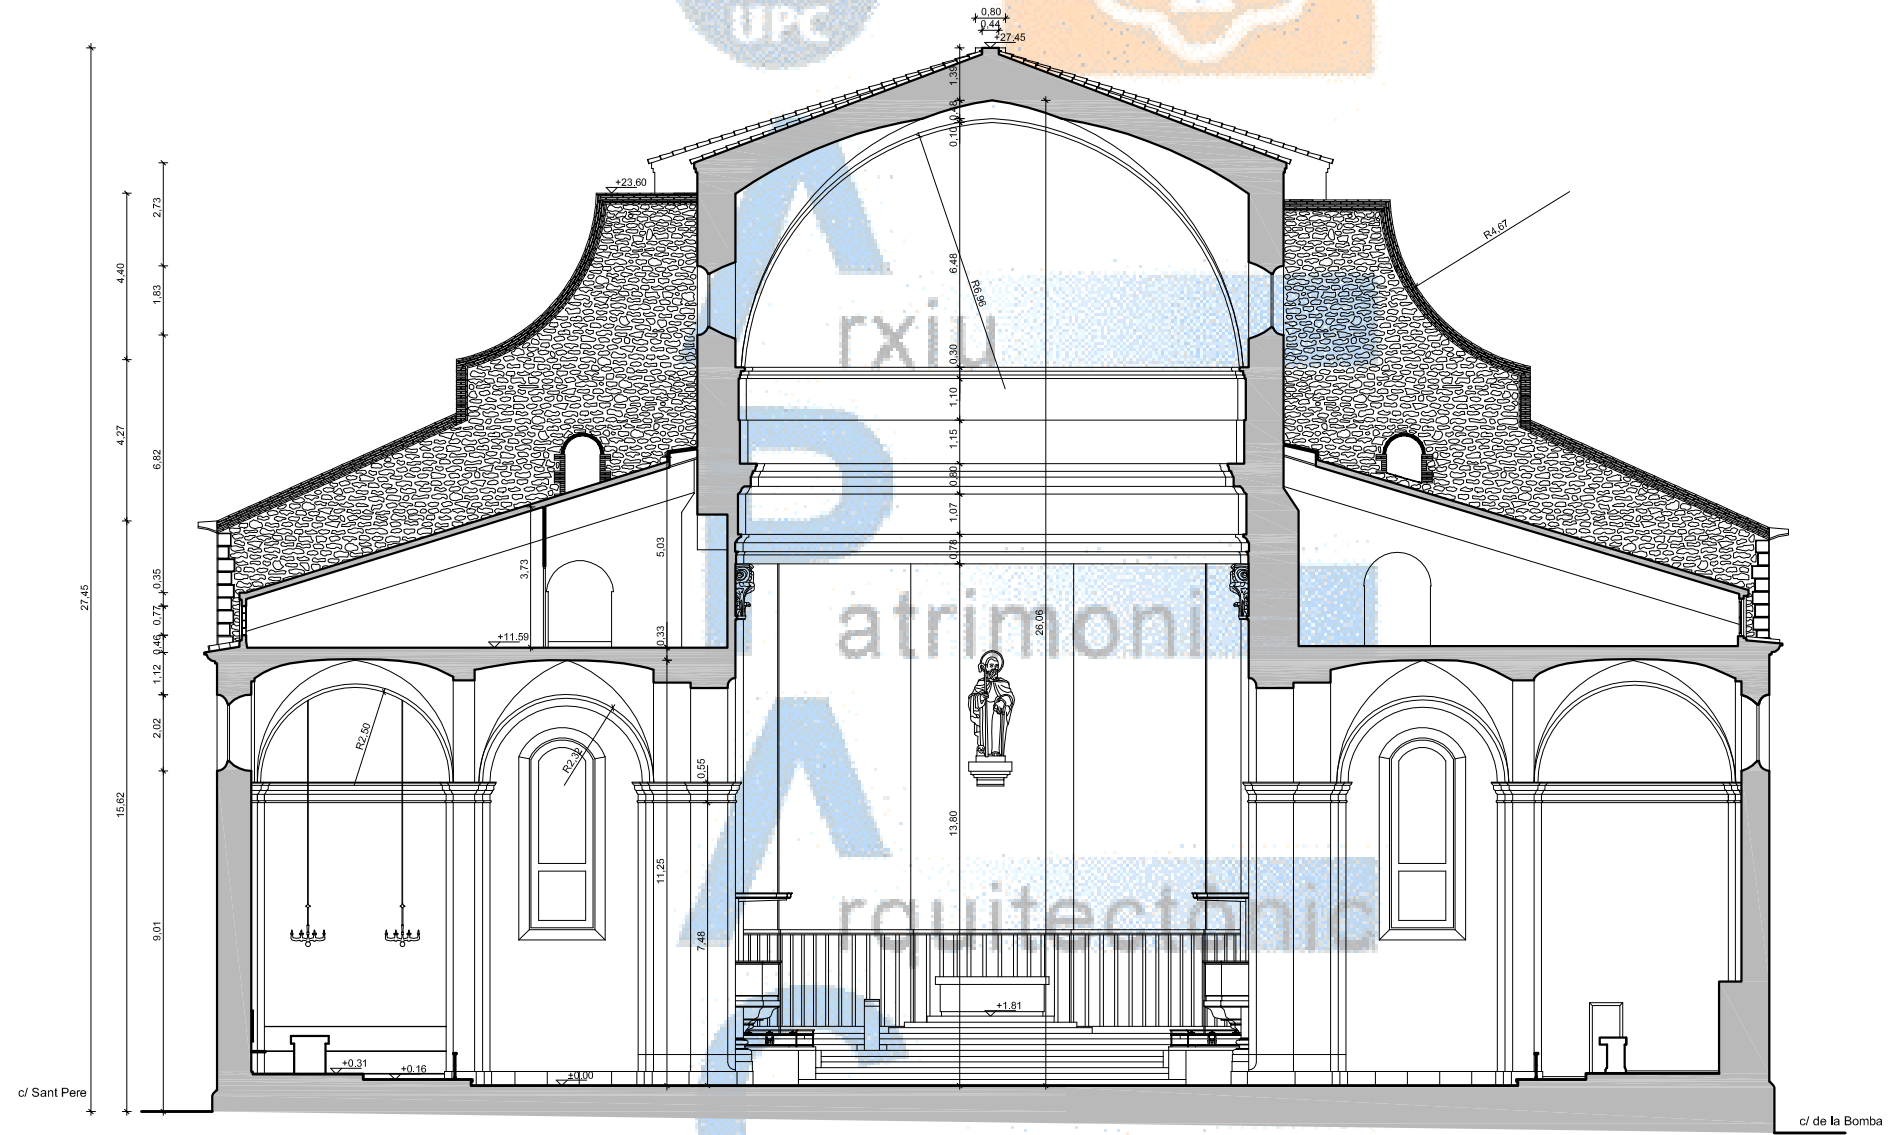

Iglesia Sant Antoni Abad
Vilanova i la Geltrú

Imagen lateral nave central

Imagen capitel

SECCION LONGITUDINAL

Iglesia Sant Antoni Abad
Vilanova i la Geltrú

PLANTA BAJA cotas

Iglesia Sant Antoni Abad
Vilanova i la Geltrú

PLANTA CORO cotas

Iglesia Sant Antoni Abad
Vilanova i la Geltrú

PLANTA GOLFAS 1 cotas

Iglesia Sant Antoni Abad
Vilanova i la Geltrú

PLANTA GOLFAS 2 cotas

Iglesia Sant Antoni Abad
Vilanova i la Geltrú

PLANTA GOLFAS 3 cotas

Iglesia Sant Antoni Abad
Vilanova i la Geltrú

PLANTA BAJO-CUBIERTA cotas

Iglesia Sant Antoni Abad
Vilanova i la Geltrú

SECCION TRANSVERSAL A-A' cotas

Iglesia Sant Antoni Abad
Vilanova i la Geltrú

SECCION TRANSVERSAL B-B' cotas

Iglesia Sant Antoni Abad
Vilanova i la Geltrú

SECCION LONGUITUDINAL cotas

detalle mobiliario sacristia

detalle sacrarium

DETALLES N°1

detalle mobiliario altar mayor

detalle mobiliario altar mayor

detalle puerta capilla santísima trinitat