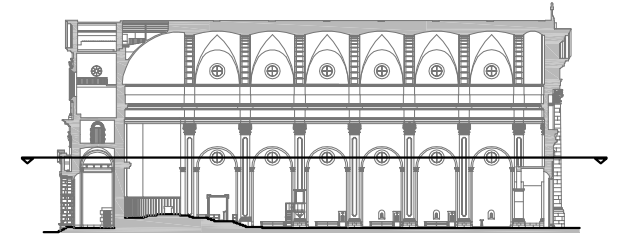

Iglesia Sant Antoni Abad
Vilanova i la Geltrú

Imagen lateral nave central

Imagen capitel

SECCION LONGITUDINAL

Iglesia Sant Antoni Abad
Vilanova i la Geltrú

PLANTA BAJA cotas

Iglesia Sant Antoni Abad
Vilanova i la Geltrú

PLANTA CORO cotas

Iglesia Sant Antoni Abad
Vilanova i la Geltrú

PLANTA GOLFAS 1 cotas

Iglesia Sant Antoni Abad
Vilanova i la Geltrú

PLANTA GOLFAS 2 cotas

Iglesia Sant Antoni Abad
Vilanova i la Geltrú

PLANTA GOLFAS 3 cotas

Iglesia Sant Antoni Abad
Vilanova i la Geltrú

PLANTA BAJO-CUBIERTA cotas

Iglesia Sant Antoni Abad
Vilanova i la Geltrú

SECCION TRANSVERSAL A-A' cotas

Iglesia Sant Antoni Abad
Vilanova i la Geltrú

SECCION TRANSVERSAL B-B' cotas

Iglesia Sant Antoni Abad
Vilanova i la Geltrú

SECCION LONGUITUDINAL cotas

detalle mobiliario sacristia

detalle sacrarium

DETALLES N°1

detalle mobiliario altar mayor

detalle mobiliario altar mayor

detalle puerta capilla santísima trinitat