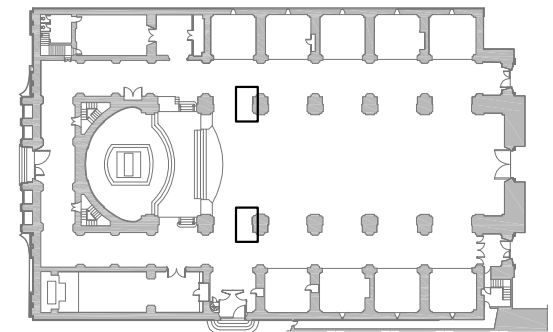

Iglesia Sant Antoni Abad
Vilanova i la Geltrú

PLANTA BAJO-CUBIERTA cotas

Iglesia Sant Antoni Abad
Vilanova i la Geltrú

SECCION TRANSVERSAL A-A' cotas

Iglesia Sant Antoni Abad
Vilanova i la Geltrú

SECCION TRANSVERSAL B-B' cotas

Iglesia Sant Antoni Abad
Vilanova i la Geltrú

SECCION LONGUITUDINAL cotas

detalle mobiliario sacristia

detalle sacrarium

DETALLES N°1

detalle mobiliario altar mayor

detalle mobiliario altar mayor

detalle puerta capilla santísima trinitat

detalle puerta st. Pere

DETALLES N°3

Iglesia Sant Antoni Abad
Vilanova i la Geltrú

detalle altar mayor

detalle confesionario

detalle bancos nave central

DETALLES N°4

Iglesia Sant Antoni Abad
Vilanova i la Geltrú

detalle barandilla altar mayor

detalle púlpito

DETALLES N°5