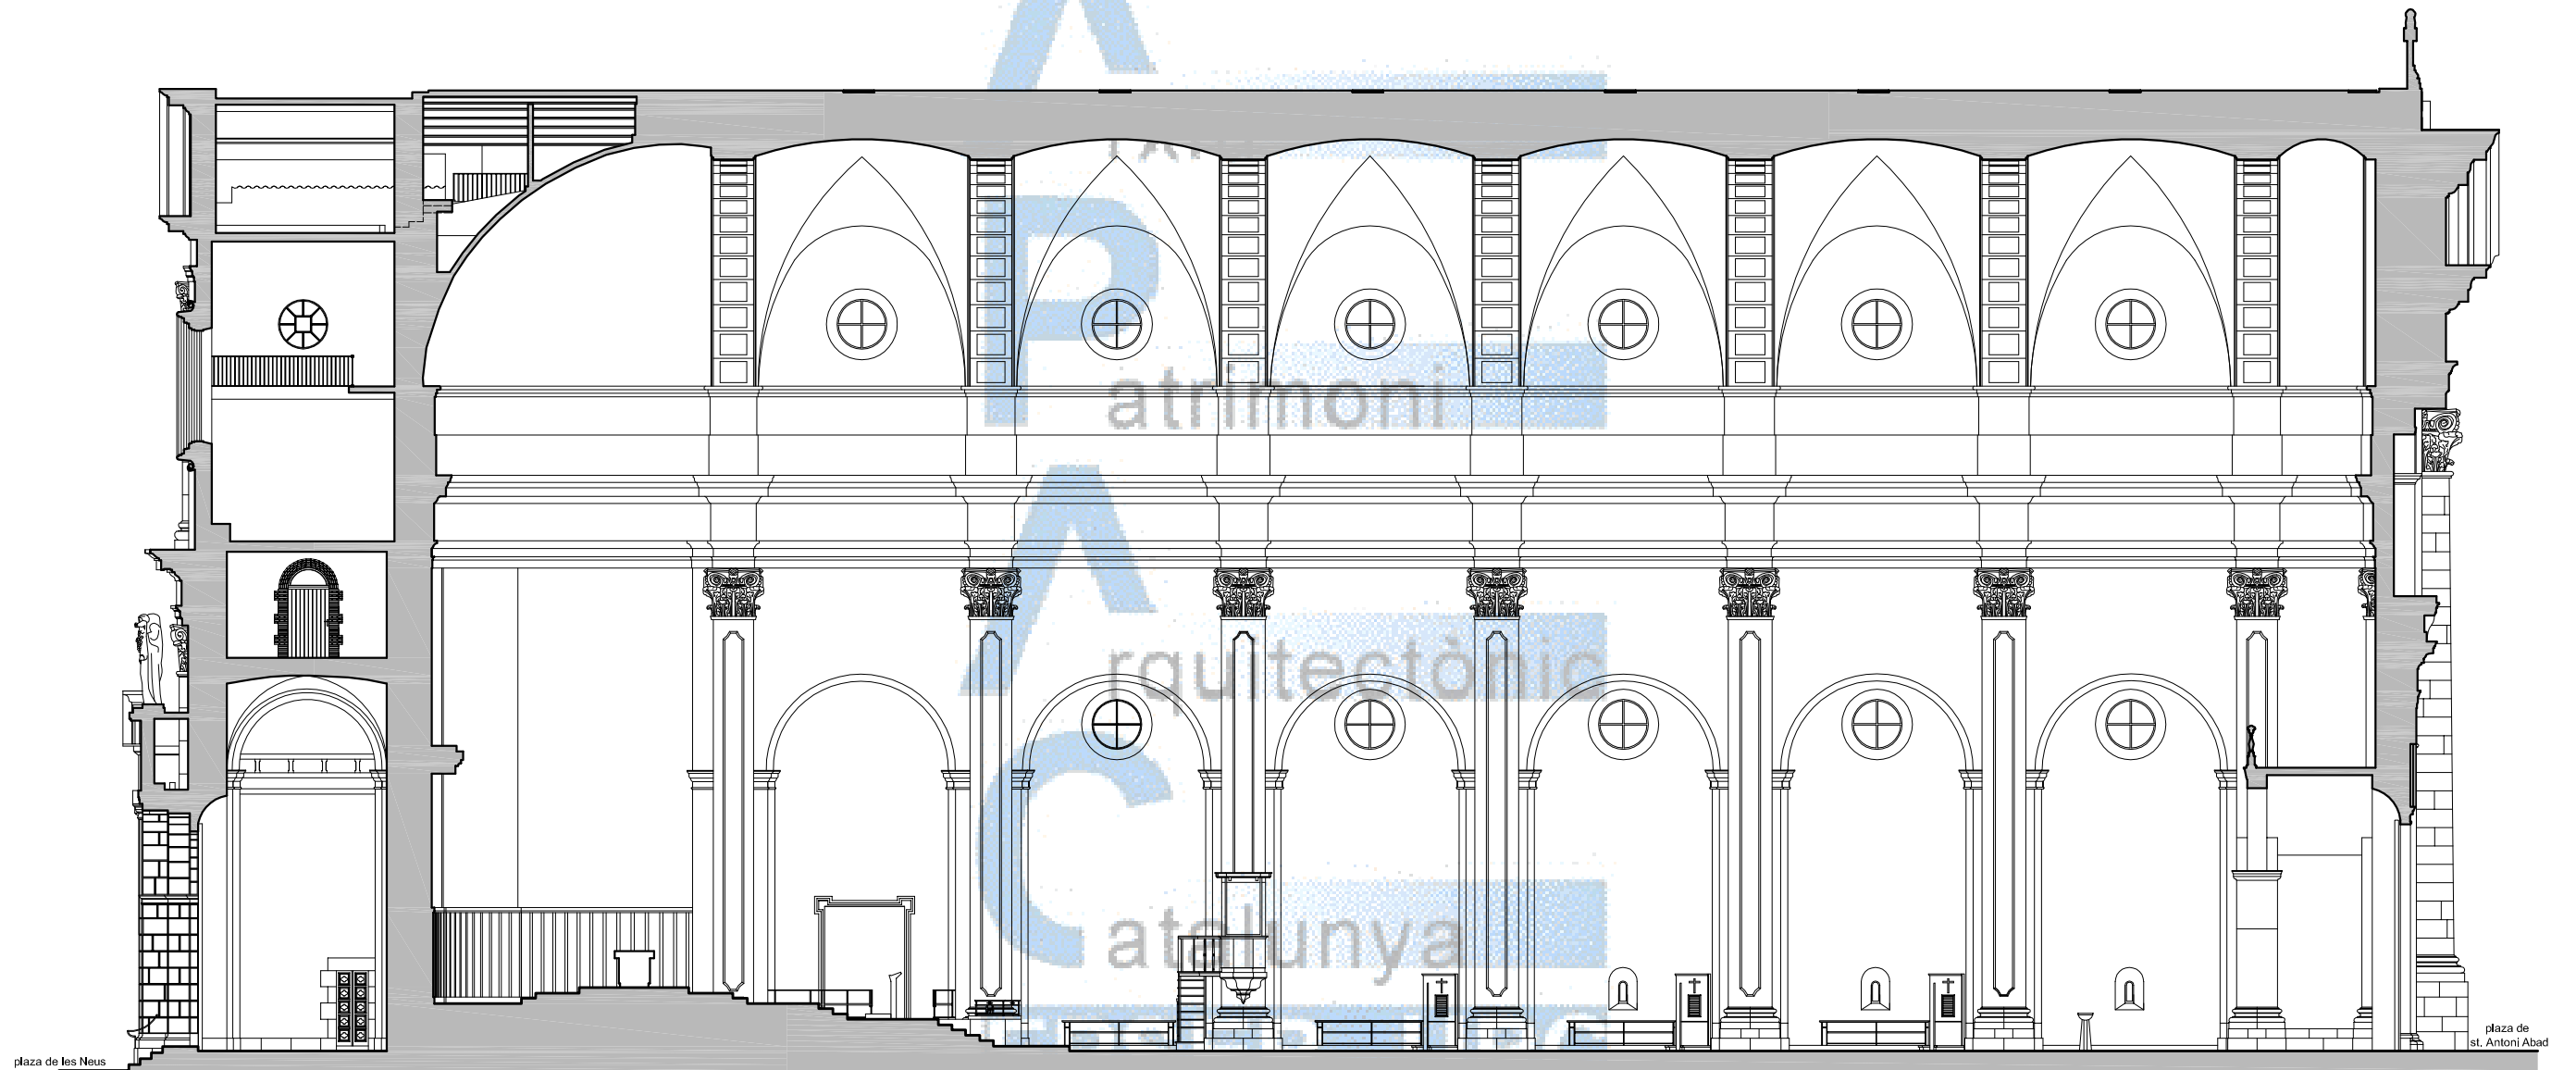

Iglesia Sant Antoni Abad
Vilanova i la Geltrú

Imagen lateral nave central

Imagen capitel

SECCION LONGITUDINAL

Iglesia Sant Antoni Abad
Vilanova i la Geltrú

PLANTA BAJA cotas

Iglesia Sant Antoni Abad
Vilanova i la Geltrú

PLANTA CORO cotas

Iglesia Sant Antoni Abad
Vilanova i la Geltrú

PLANTA GOLFAS 1 cotas

Iglesia Sant Antoni Abad
Vilanova i la Geltrú

PLANTA GOLFAS 2 cotas

Iglesia Sant Antoni Abad
Vilanova i la Geltrú

PLANTA GOLFAS 3 cotas

Iglesia Sant Antoni Abad
Vilanova i la Geltrú

PLANTA BAJO-CUBIERTA cotas

Iglesia Sant Antoni Abad
Vilanova i la Geltrú

SECCION TRANSVERSAL A-A' cotas

Iglesia Sant Antoni Abad
Vilanova i la Geltrú

SECCION TRANSVERSAL B-B' cotas

Iglesia Sant Antoni Abad
Vilanova i la Geltrú

SECCION LONGUITUDINAL cotas

detalle mobiliario sacristia

detalle sacrarium

DETALLES N°1

detalle mobiliario altar mayor

detalle mobiliario altar mayor

detalle puerta capilla santísima trinitat