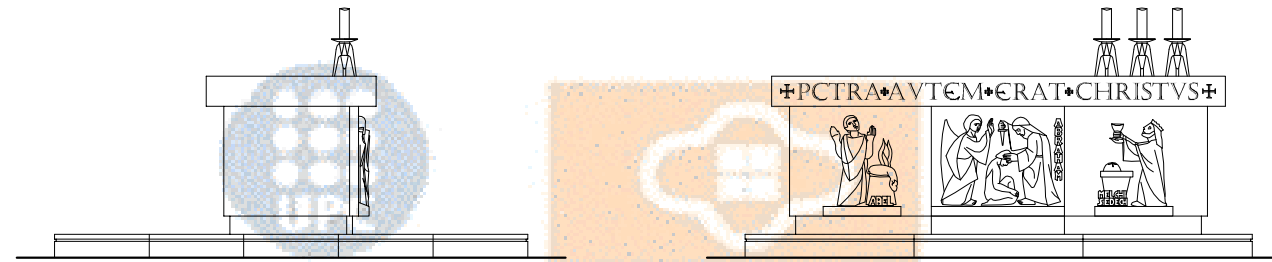

Iglesia Sant Antoni Abad
Vilanova i la Geltrú

SECCION LONGUITUDINAL cotas

detalle mobiliario sacristia

detalle sacrarium

DETALLES N°1

detalle mobiliario altar mayor

detalle mobiliario altar mayor

detalle puerta capilla santísima trinitat

detalle puerta st. Pere

DETALLES N°3

Iglesia Sant Antoni Abad
Vilanova i la Geltrú

detalle altar mayor

detalle confesionario

detalle bancos nave central

DETALLES N°4

Iglesia Sant Antoni Abad
Vilanova i la Geltrú

detalle barandilla altar mayor

detalle púlpito

DETALLES N°5