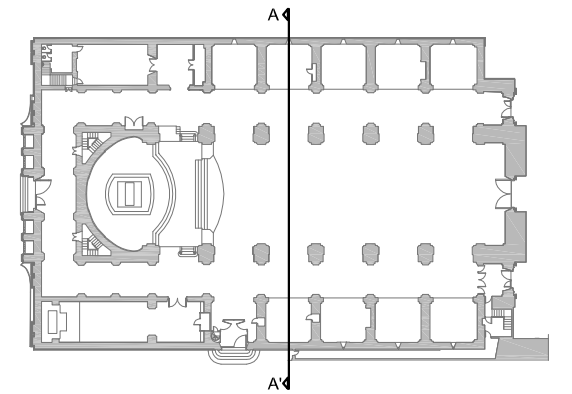

Iglesia Sant Antoni Abad
Vilanova i la Geltrú

Imagen lateral nave central

Imagen capitel

SECCION LONGITUDINAL

Iglesia Sant Antoni Abad
Vilanova i la Geltrú

PLANTA BAJA cotas

Iglesia Sant Antoni Abad
Vilanova i la Geltrú

PLANTA CORO cotas

Iglesia Sant Antoni Abad
Vilanova i la Geltrú

PLANTA GOLFAS 1 cotas

Iglesia Sant Antoni Abad
Vilanova i la Geltrú

PLANTA GOLFAS 2 cotas

Iglesia Sant Antoni Abad
Vilanova i la Geltrú

PLANTA GOLFAS 3 cotas

Iglesia Sant Antoni Abad
Vilanova i la Geltrú

PLANTA BAJO-CUBIERTA cotas

Iglesia Sant Antoni Abad
Vilanova i la Geltrú

SECCION TRANSVERSAL A-A' cotas

Iglesia Sant Antoni Abad
Vilanova i la Geltrú

SECCION TRANSVERSAL B-B' cotas

Iglesia Sant Antoni Abad
Vilanova i la Geltrú

SECCION LONGUITUDINAL cotas

detalle mobiliario sacristia

detalle sacrarium

DETALLES N°1

detalle mobiliario altar mayor

detalle mobiliario altar mayor

detalle puerta capilla santísima trinitat