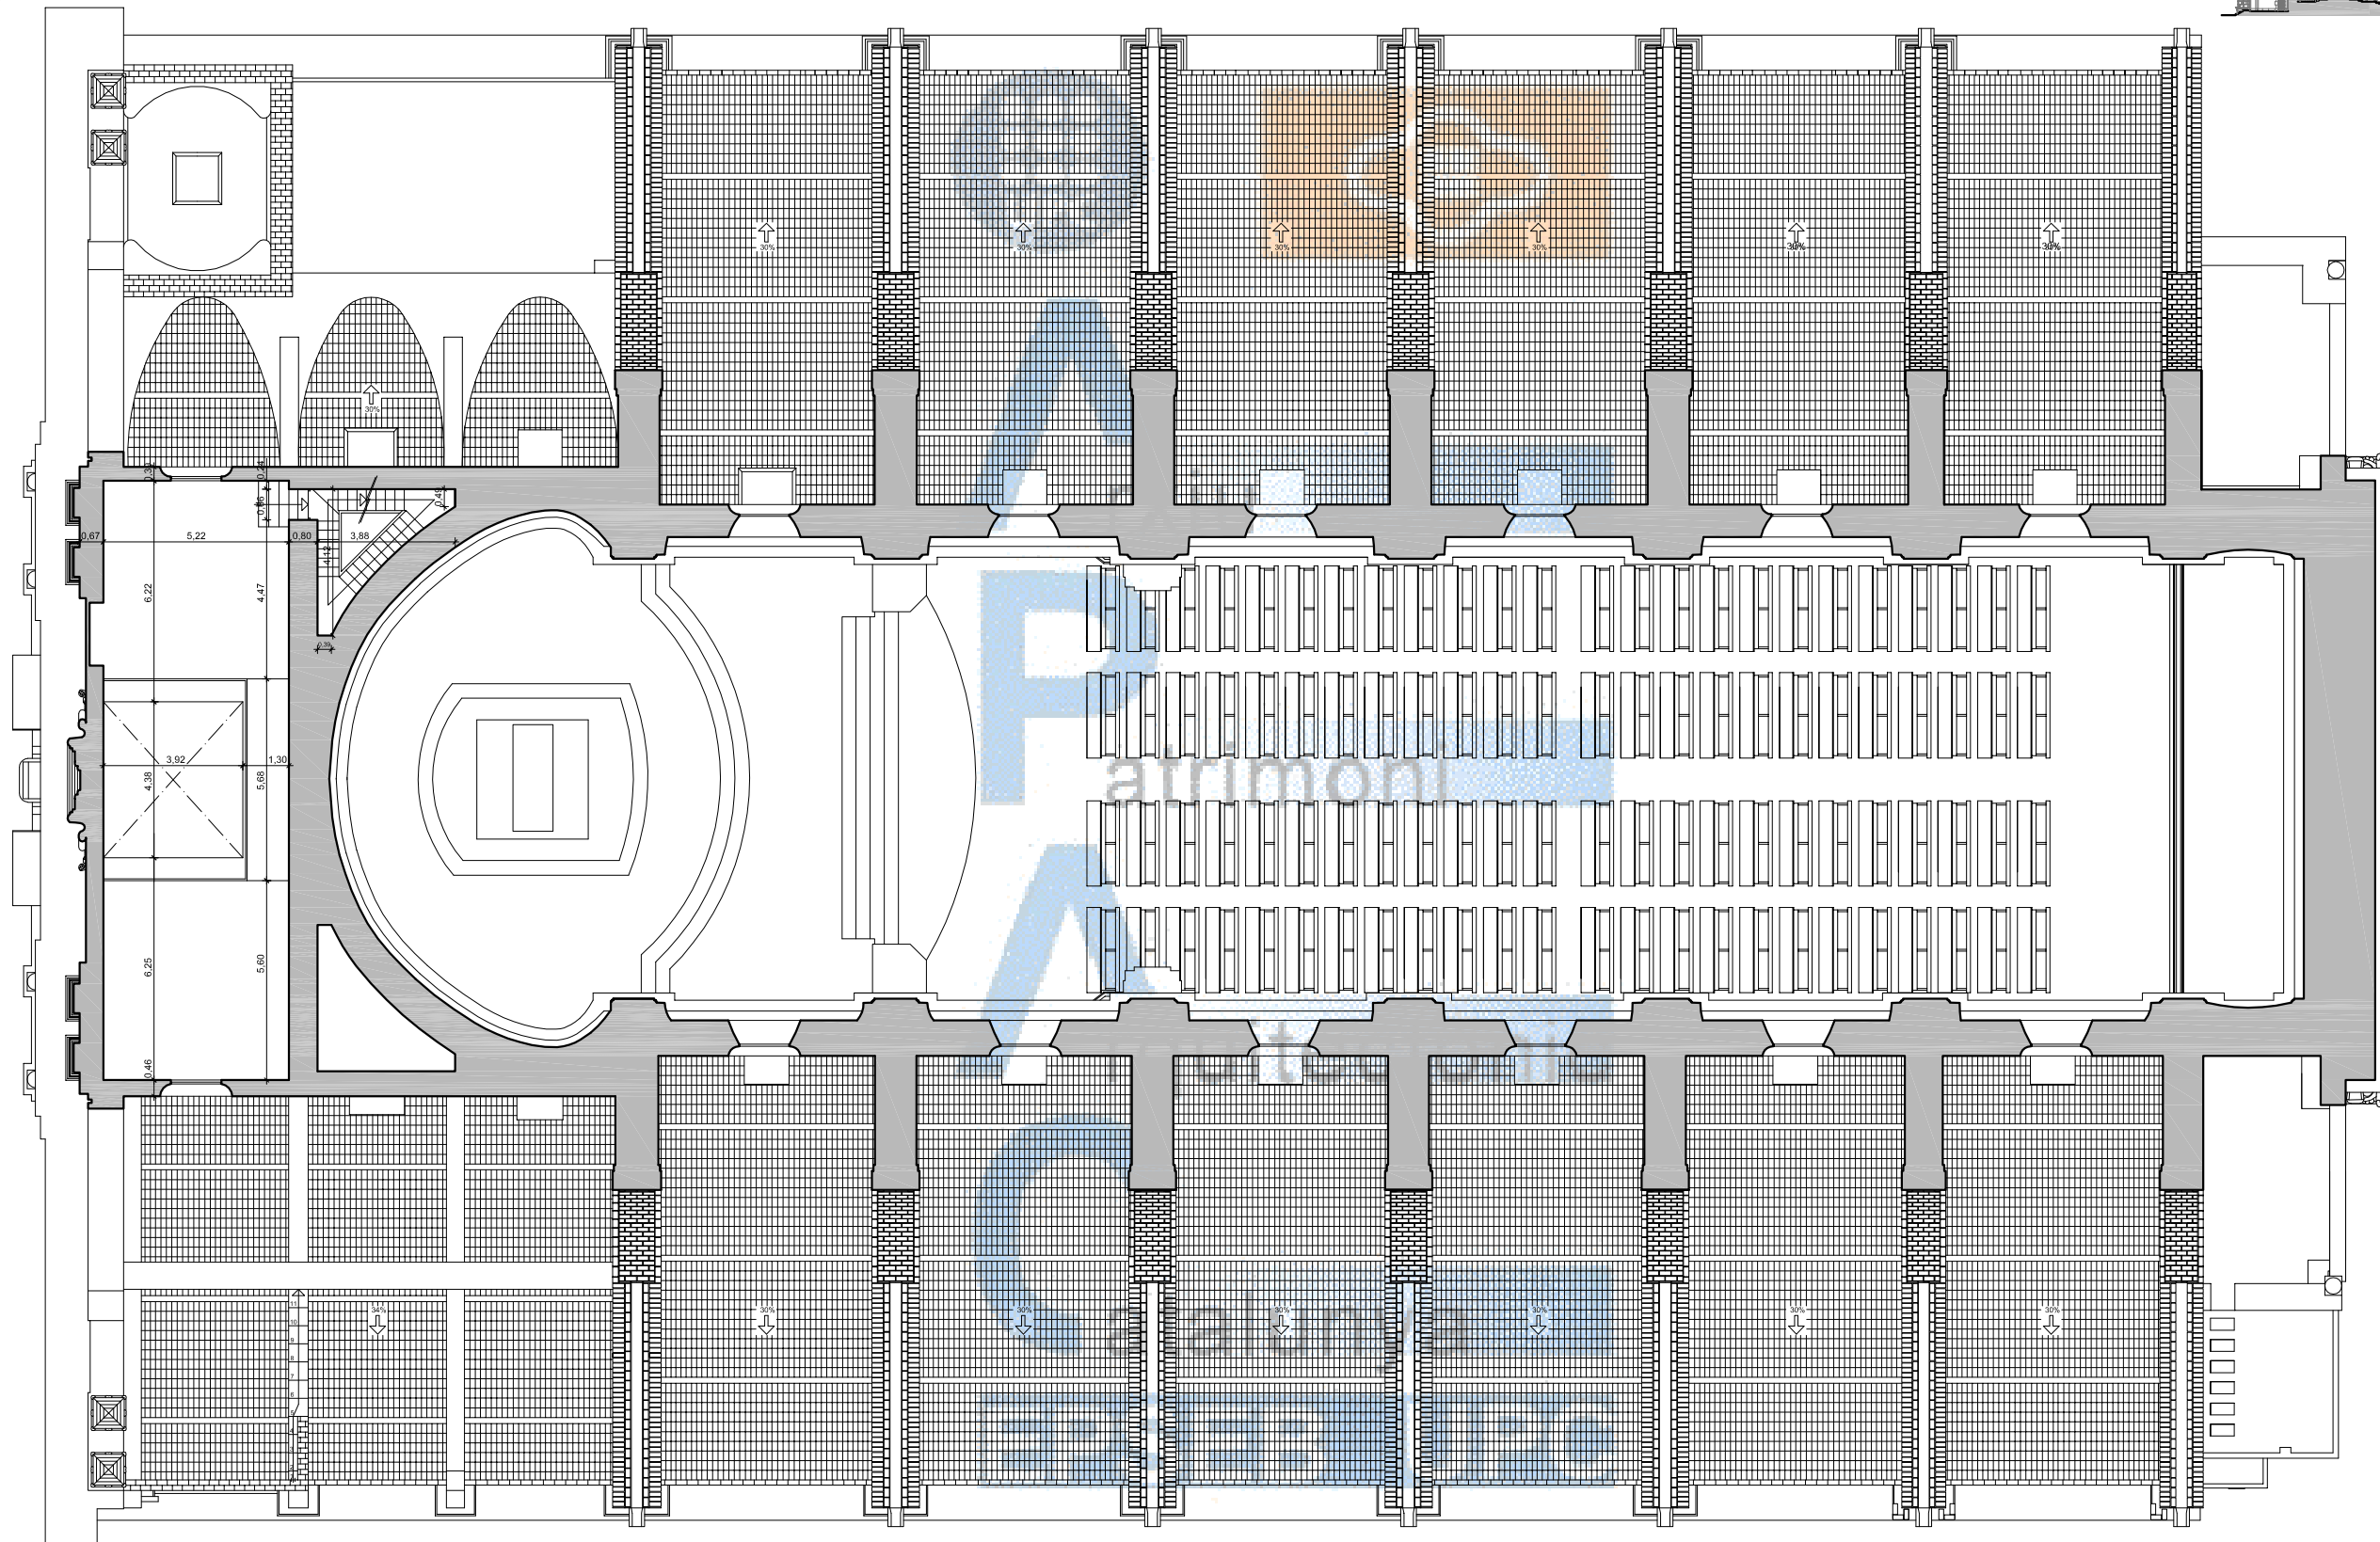

Iglesia Sant Antoni Abad
Vilanova i la Geltrú

Imagen lateral nave central

Imagen capitel

SECCION LONGITUDINAL

Iglesia Sant Antoni Abad
Vilanova i la Geltrú

PLANTA BAJA cotas

Iglesia Sant Antoni Abad
Vilanova i la Geltrú

PLANTA CORO cotas

Iglesia Sant Antoni Abad
Vilanova i la Geltrú

PLANTA GOLFAS 1 cotas

Iglesia Sant Antoni Abad
Vilanova i la Geltrú

PLANTA GOLFAS 2 cotas

Iglesia Sant Antoni Abad
Vilanova i la Geltrú

PLANTA GOLFAS 3 cotas

Iglesia Sant Antoni Abad
Vilanova i la Geltrú

PLANTA BAJO-CUBIERTA cotas

Iglesia Sant Antoni Abad
Vilanova i la Geltrú

SECCION TRANSVERSAL A-A' cotas

Iglesia Sant Antoni Abad
Vilanova i la Geltrú

SECCION TRANSVERSAL B-B' cotas

Iglesia Sant Antoni Abad
Vilanova i la Geltrú

SECCION LONGUITUDINAL cotas

detalle mobiliario sacristia

detalle sacrarium

DETALLES N°1

detalle mobiliario altar mayor

detalle mobiliario altar mayor

detalle puerta capilla santísima trinitat