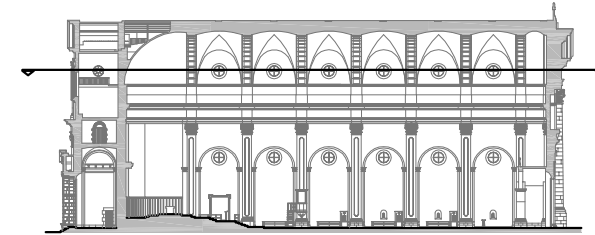

Iglesia Sant Antoni Abad
Vilanova i la Geltrú

Imagen lateral nave central

Imagen capitel

SECCION LONGITUDINAL

Iglesia Sant Antoni Abad
Vilanova i la Geltrú

PLANTA BAJA cotas

Iglesia Sant Antoni Abad
Vilanova i la Geltrú

PLANTA CORO cotas

Iglesia Sant Antoni Abad
Vilanova i la Geltrú

PLANTA GOLFAS 1 cotas

Iglesia Sant Antoni Abad
Vilanova i la Geltrú

PLANTA GOLFAS 2 cotas

Iglesia Sant Antoni Abad
Vilanova i la Geltrú

PLANTA GOLFAS 3 cotas

Iglesia Sant Antoni Abad
Vilanova i la Geltrú

PLANTA BAJO-CUBIERTA cotas

Iglesia Sant Antoni Abad
Vilanova i la Geltrú

SECCION TRANSVERSAL A-A' cotas

Iglesia Sant Antoni Abad
Vilanova i la Geltrú

SECCION TRANSVERSAL B-B' cotas

Iglesia Sant Antoni Abad
Vilanova i la Geltrú

SECCION LONGUITUDINAL cotas

detalle mobiliario sacristia

detalle sacrarium

DETALLES N°1

detalle mobiliario altar mayor

detalle mobiliario altar mayor

detalle puerta capilla santísima trinitat