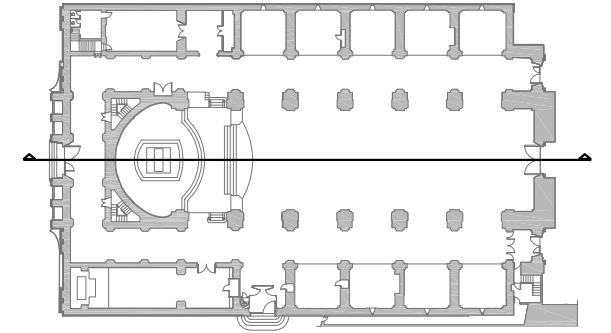

Iglesia Sant Antoni Abad
Vilanova i la Geltrú

Imagen lateral nave central

Imagen capitel

SECCION LONGITUDINAL

Iglesia Sant Antoni Abad
Vilanova i la Geltrú

PLANTA BAJA cotas

Iglesia Sant Antoni Abad
Vilanova i la Geltrú

PLANTA CORO cotas

Iglesia Sant Antoni Abad
Vilanova i la Geltrú

PLANTA GOLFAS 1 cotas

Iglesia Sant Antoni Abad
Vilanova i la Geltrú

PLANTA GOLFAS 2 cotas

Iglesia Sant Antoni Abad
Vilanova i la Geltrú

PLANTA GOLFAS 3 cotas

Iglesia Sant Antoni Abad
Vilanova i la Geltrú

SECCION LONGUITUDINAL cotas

detalle mobiliario sacristia

detalle sacrarium

DETALLES N°1

detalle mobiliario altar mayor

detalle mobiliario altar mayor

detalle puerta capilla santísima trinitat