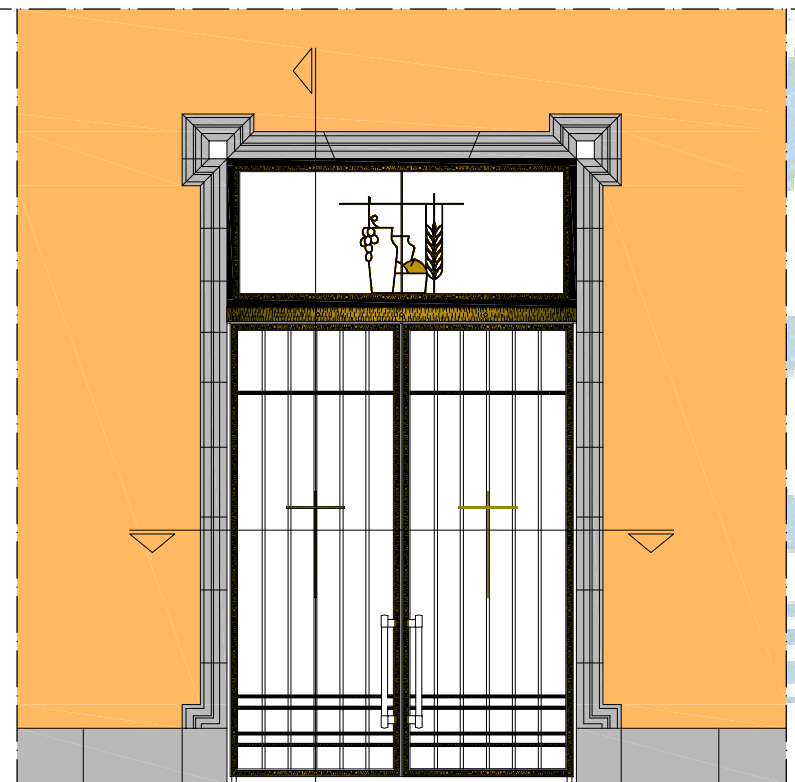

Iglesia Sant Antoni Abad
Vilanova i la Geltrú

Imagen lateral nave central

Imagen capitel

SECCION LONGITUDINAL

Iglesia Sant Antoni Abad
Vilanova i la Geltrú

PLANTA BAJA cotas

Iglesia Sant Antoni Abad
Vilanova i la Geltrú

Iglesia Sant Antoni Abad
Vilanova i la Geltrú

PLANTA BAJO-CUBIERTA cotas

Iglesia Sant Antoni Abad
Vilanova i la Geltrú

SECCION TRANSVERSAL A-A' cotas

Iglesia Sant Antoni Abad
Vilanova i la Geltrú

SECCION TRANSVERSAL B-B' cotas

Iglesia Sant Antoni Abad
Vilanova i la Geltrú

SECCION LONGUITUDINAL cotas

detalle mobiliario sacristia

detalle sacrarium

DETALLES N°1

detalle mobiliario altar mayor

detalle mobiliario altar mayor

detalle puerta capilla santísima trinitat

detalle puerta st. Pere

DETALLES N°3

Iglesia Sant Antoni Abad
Vilanova i la Geltrú

detalle altar mayor

detalle confesionario

detalle bancos nave central

DETALLES N°4

Iglesia Sant Antoni Abad
Vilanova i la Geltrú