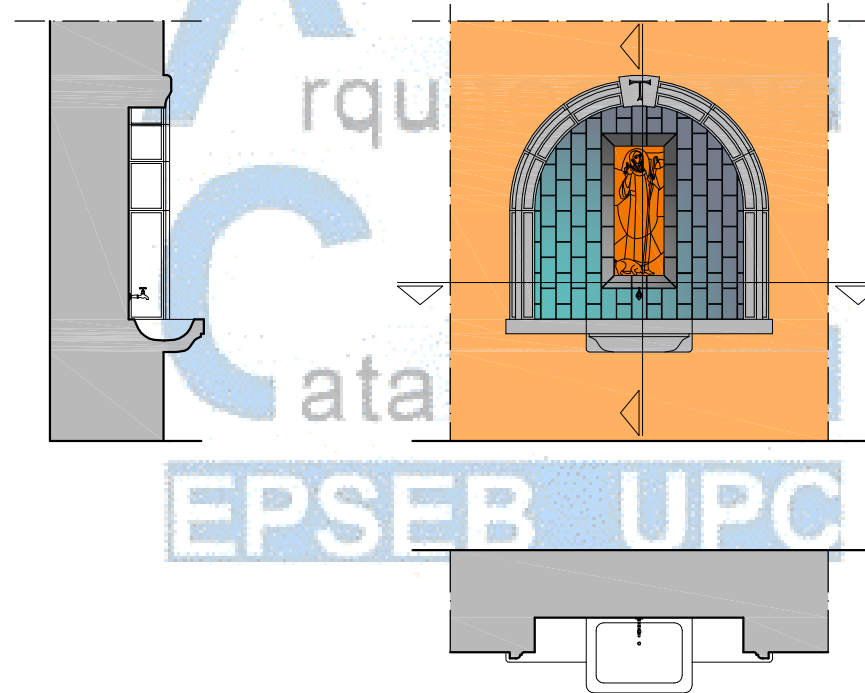

Iglesia Sant Antoni Abad
Vilanova i la Geltrú

Imagen lateral nave central

Imagen capitel

SECCION LONGITUDINAL

Iglesia Sant Antoni Abad
Vilanova i la Geltrú

PLANTA BAJA cotas

Iglesia Sant Antoni Abad
Vilanova i la Geltrú

Iglesia Sant Antoni Abad
Vilanova i la Geltrú

PLANTA BAJO-CUBIERTA cotas

Iglesia Sant Antoni Abad
Vilanova i la Geltrú

SECCION TRANSVERSAL A-A' cotas

Iglesia Sant Antoni Abad
Vilanova i la Geltrú

SECCION TRANSVERSAL B-B' cotas

Iglesia Sant Antoni Abad
Vilanova i la Geltrú

SECCION LONGUITUDINAL cotas

detalle mobiliario sacristia

detalle sacrarium

DETALLES N°1

detalle mobiliario altar mayor

detalle mobiliario altar mayor

detalle puerta capilla santísima trinitat

detalle puerta st. Pere

DETALLES N°3

Iglesia Sant Antoni Abad
Vilanova i la Geltrú

detalle altar mayor

detalle confesionario

detalle bancos nave central

DETALLES N°4

Iglesia Sant Antoni Abad
Vilanova i la Geltrú