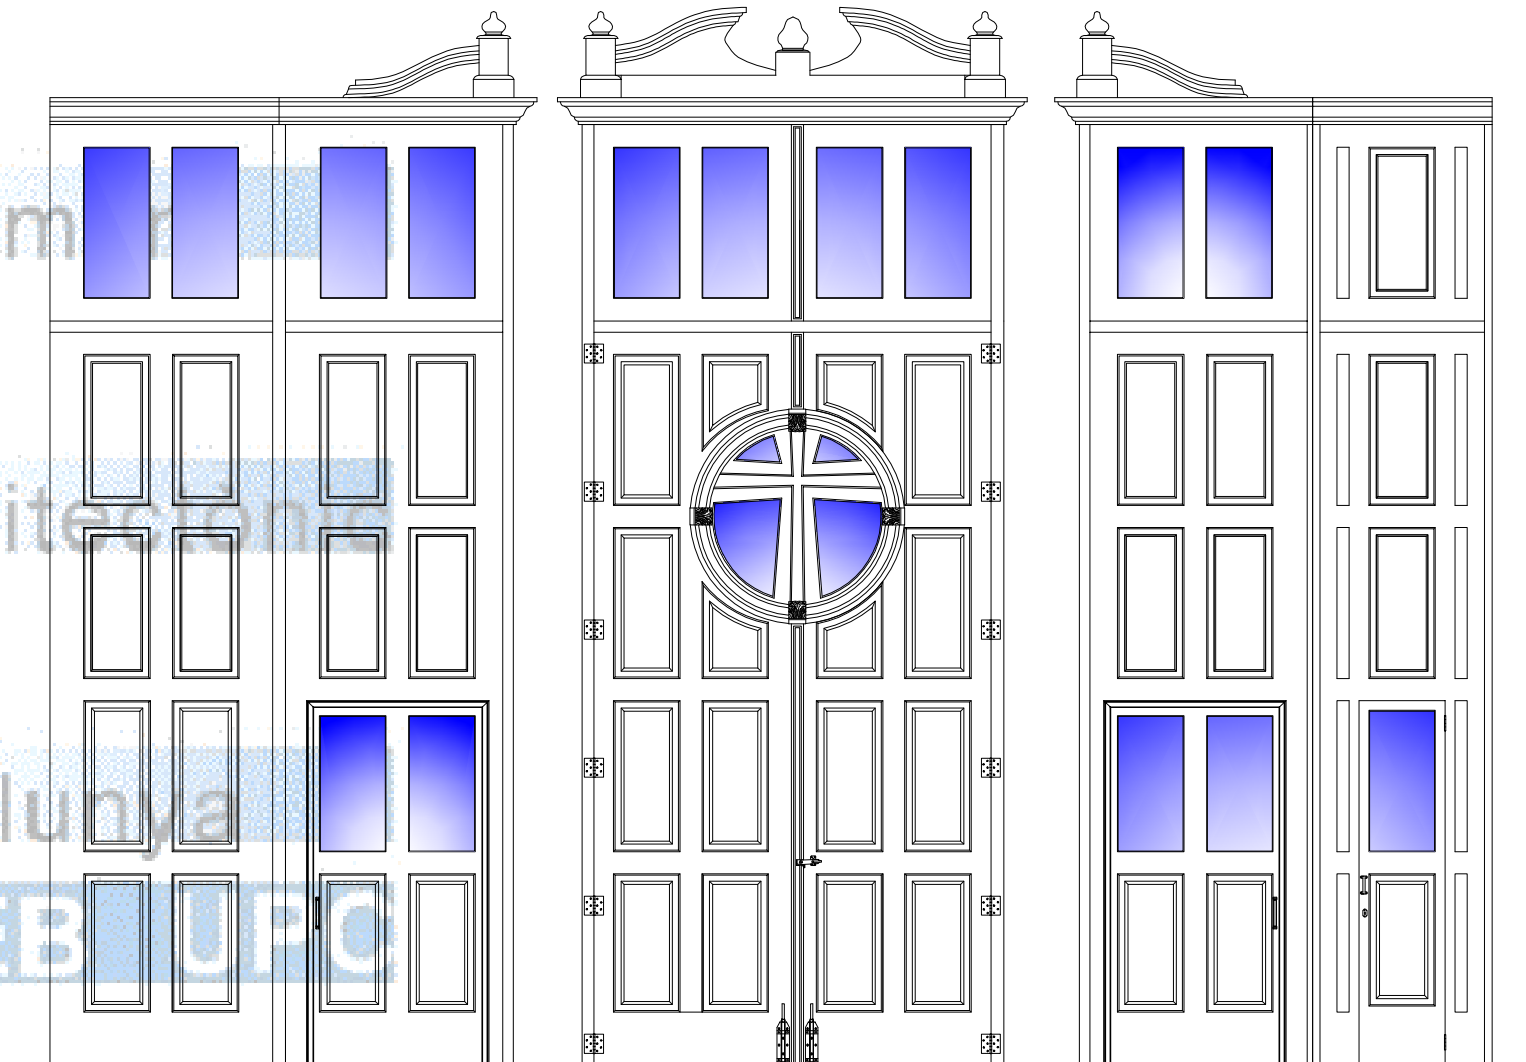

Iglesia Sant Antoni Abad
Vilanova i la Geltrú

Imagen lateral nave central

Imagen capitel

SECCION LONGITUDINAL

Iglesia Sant Antoni Abad
Vilanova i la Geltrú

PLANTA BAJA cotas

Iglesia Sant Antoni Abad
Vilanova i la Geltrú

Iglesia Sant Antoni Abad
Vilanova i la Geltrú

PLANTA BAJO-CUBIERTA cotas

Iglesia Sant Antoni Abad
Vilanova i la Geltrú

SECCION TRANSVERSAL A-A' cotas

Iglesia Sant Antoni Abad
Vilanova i la Geltrú

SECCION TRANSVERSAL B-B' cotas

Iglesia Sant Antoni Abad
Vilanova i la Geltrú

SECCION LONGUITUDINAL cotas

detalle mobiliario sacristia

detalle sacrarium

DETALLES N°1

detalle mobiliario altar mayor

detalle mobiliario altar mayor

detalle puerta capilla santísima trinitat

detalle puerta st. Pere

DETALLES N°3

Iglesia Sant Antoni Abad
Vilanova i la Geltrú

detalle altar mayor

detalle confesionario

detalle bancos nave central

DETALLES N°4

Iglesia Sant Antoni Abad
Vilanova i la Geltrú