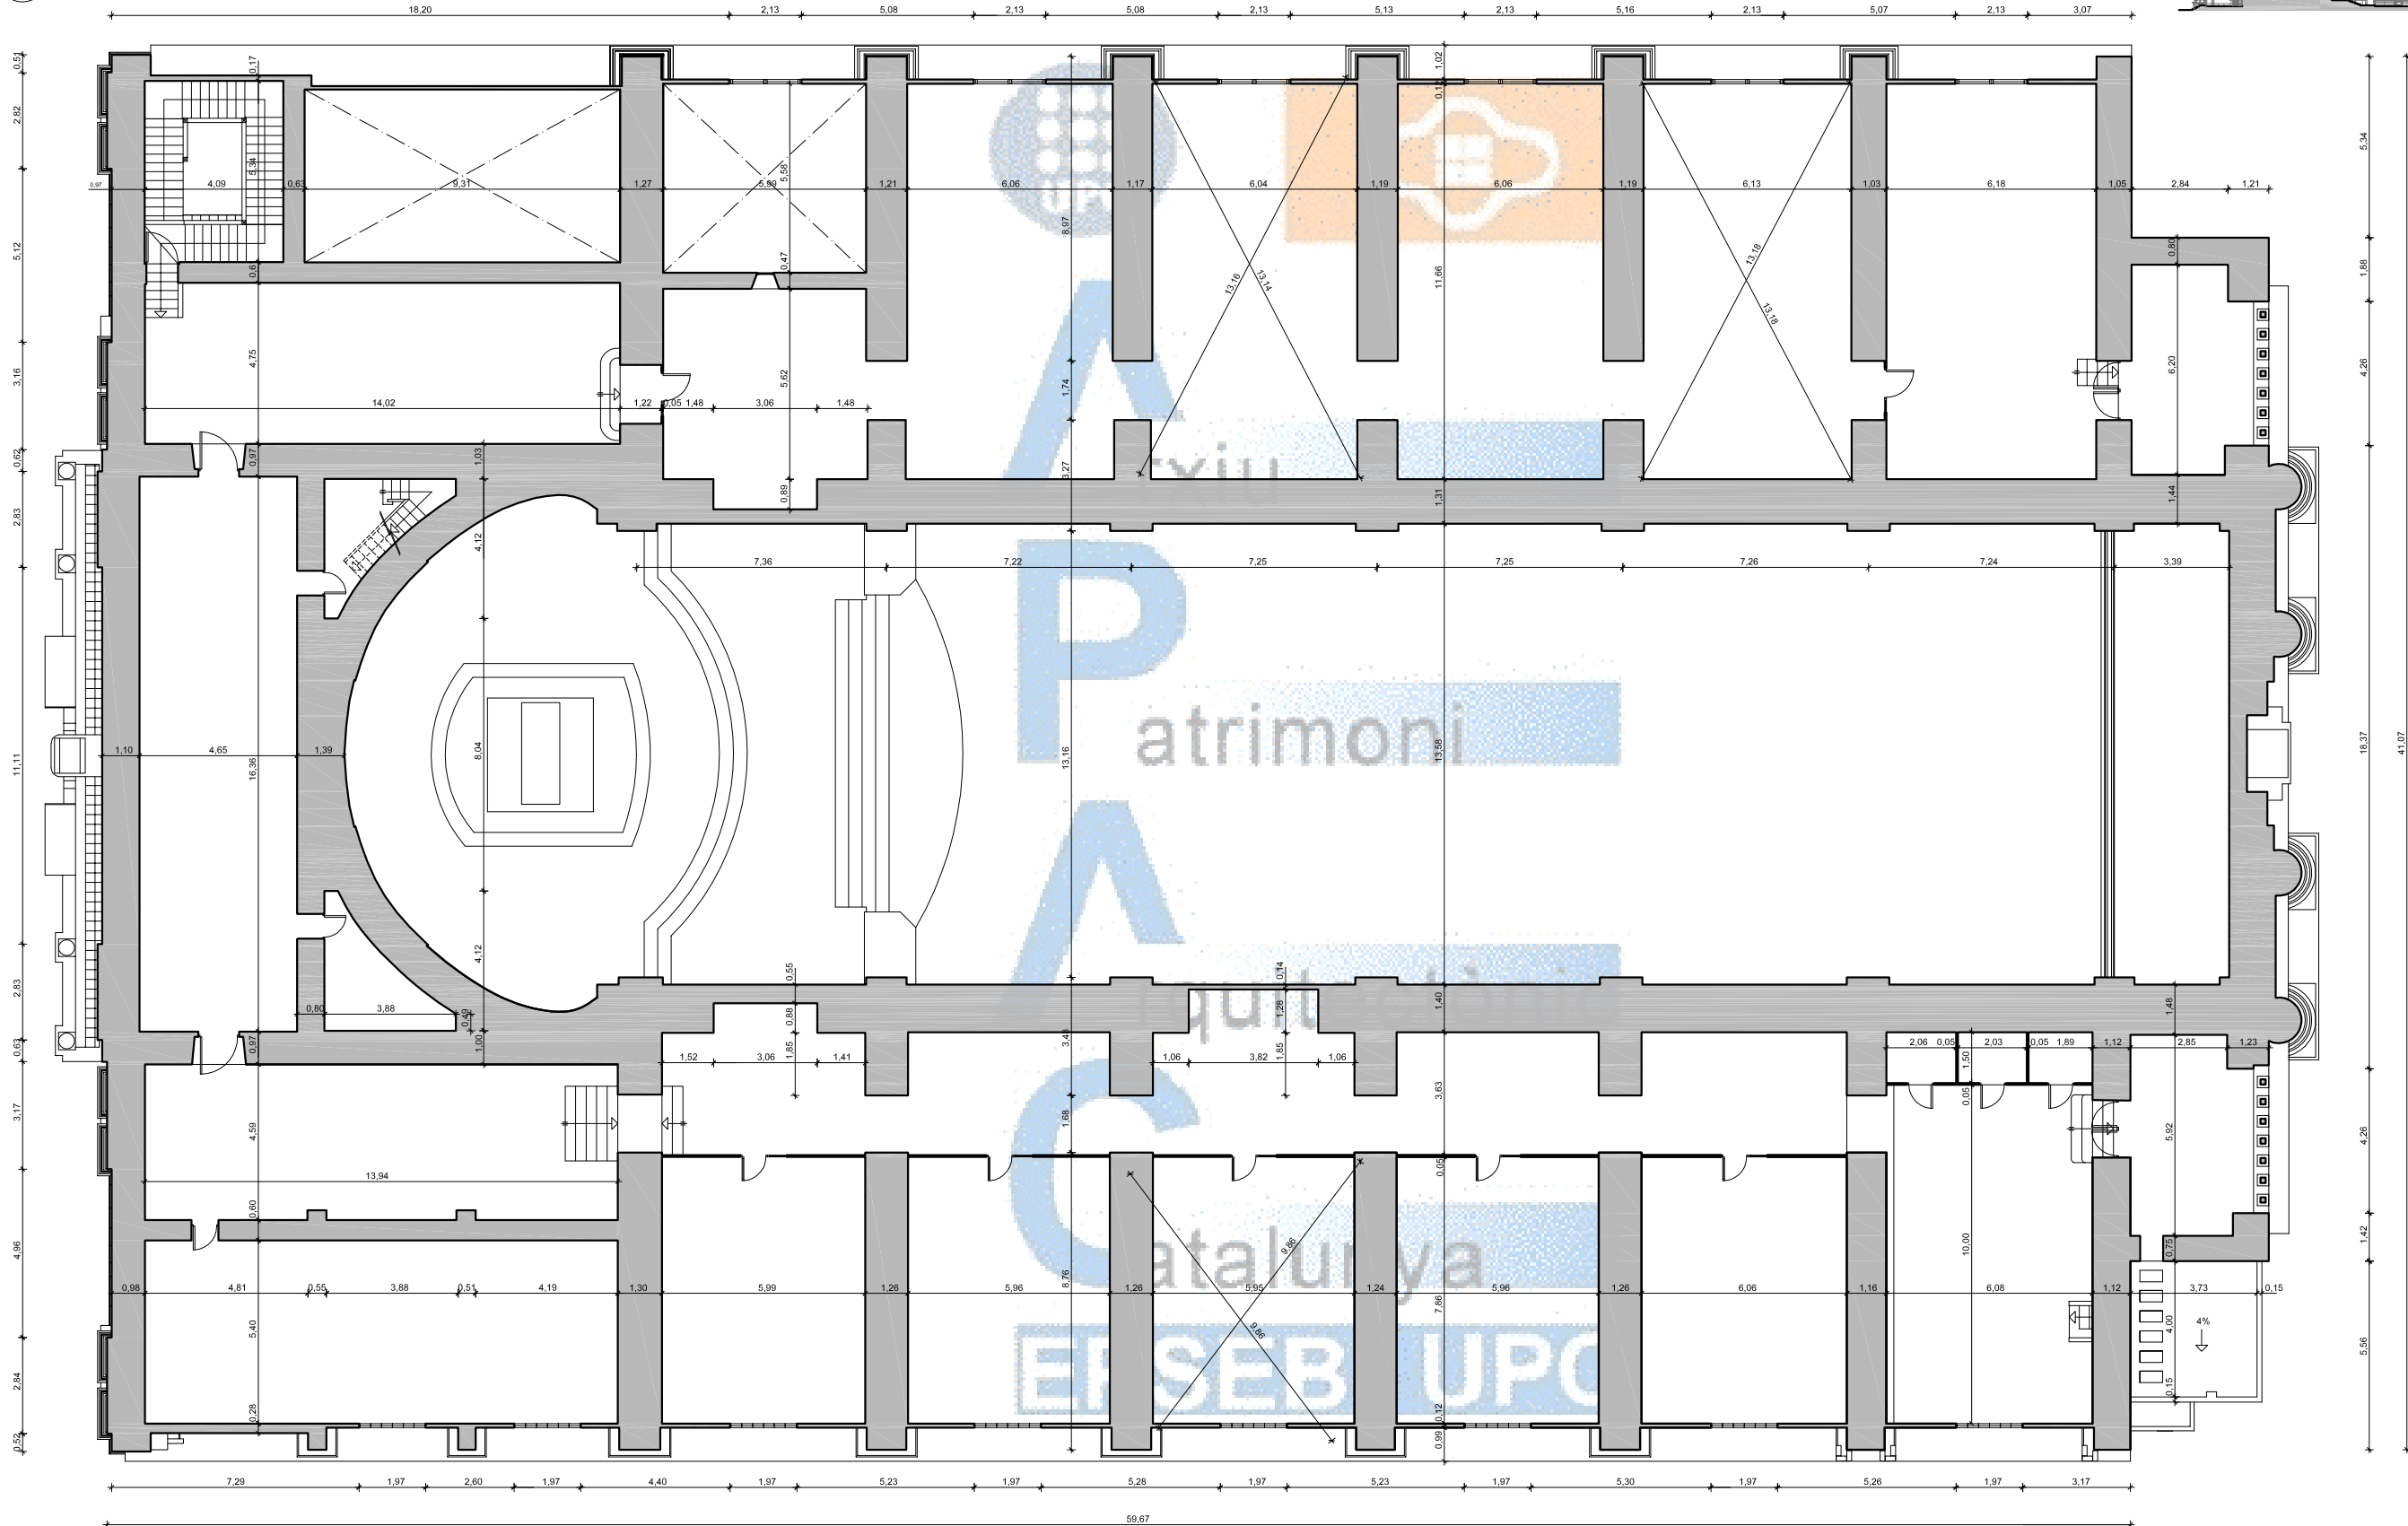

Iglesia Sant Antoni Abad
Vilanova i la Geltrú

PLANTA GOLFAS 1 cotas