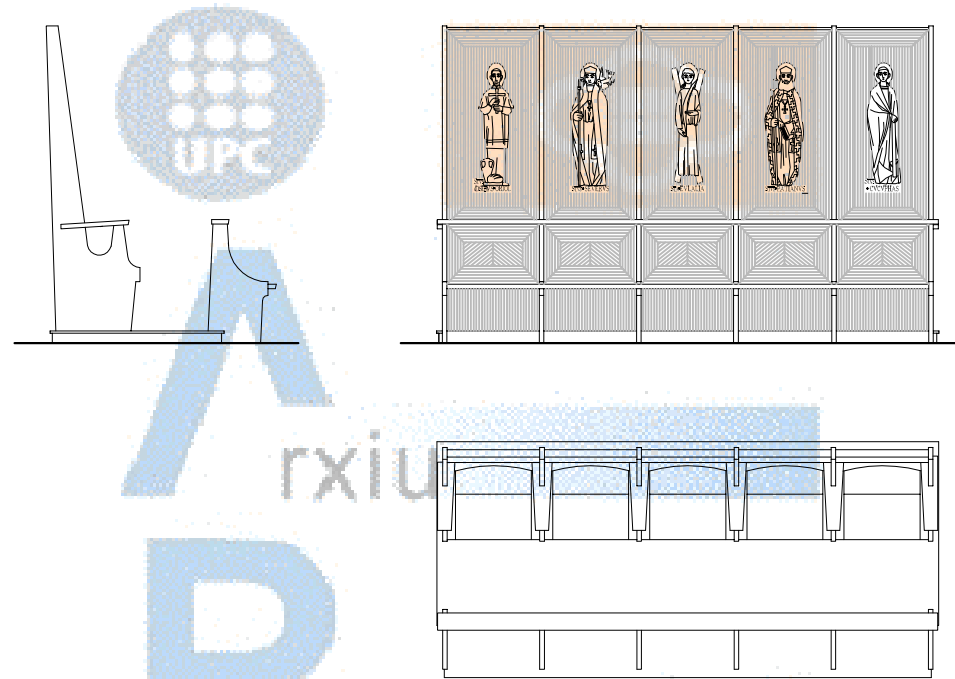

Iglesia Sant Antoni Abad
Vilanova i la Geltrú

PLANTA BAJO-CUBIERTA cotas

Iglesia Sant Antoni Abad
Vilanova i la Geltrú

SECCION TRANSVERSAL A-A' cotas

Iglesia Sant Antoni Abad
Vilanova i la Geltrú

SECCION TRANSVERSAL B-B' cotas

Iglesia Sant Antoni Abad
Vilanova i la Geltrú

SECCION LONGUITUDINAL cotas

detalle mobiliario sacristia

detalle sacrarium

DETALLES N°1

detalle mobiliario altar mayor

detalle mobiliario altar mayor

detalle puerta capilla santísima trinitat

detalle puerta st. Pere

DETALLES N°3

Iglesia Sant Antoni Abad
Vilanova i la Geltrú

detalle altar mayor

detalle confesionario

detalle bancos nave central

DETALLES N°4

Iglesia Sant Antoni Abad
Vilanova i la Geltrú