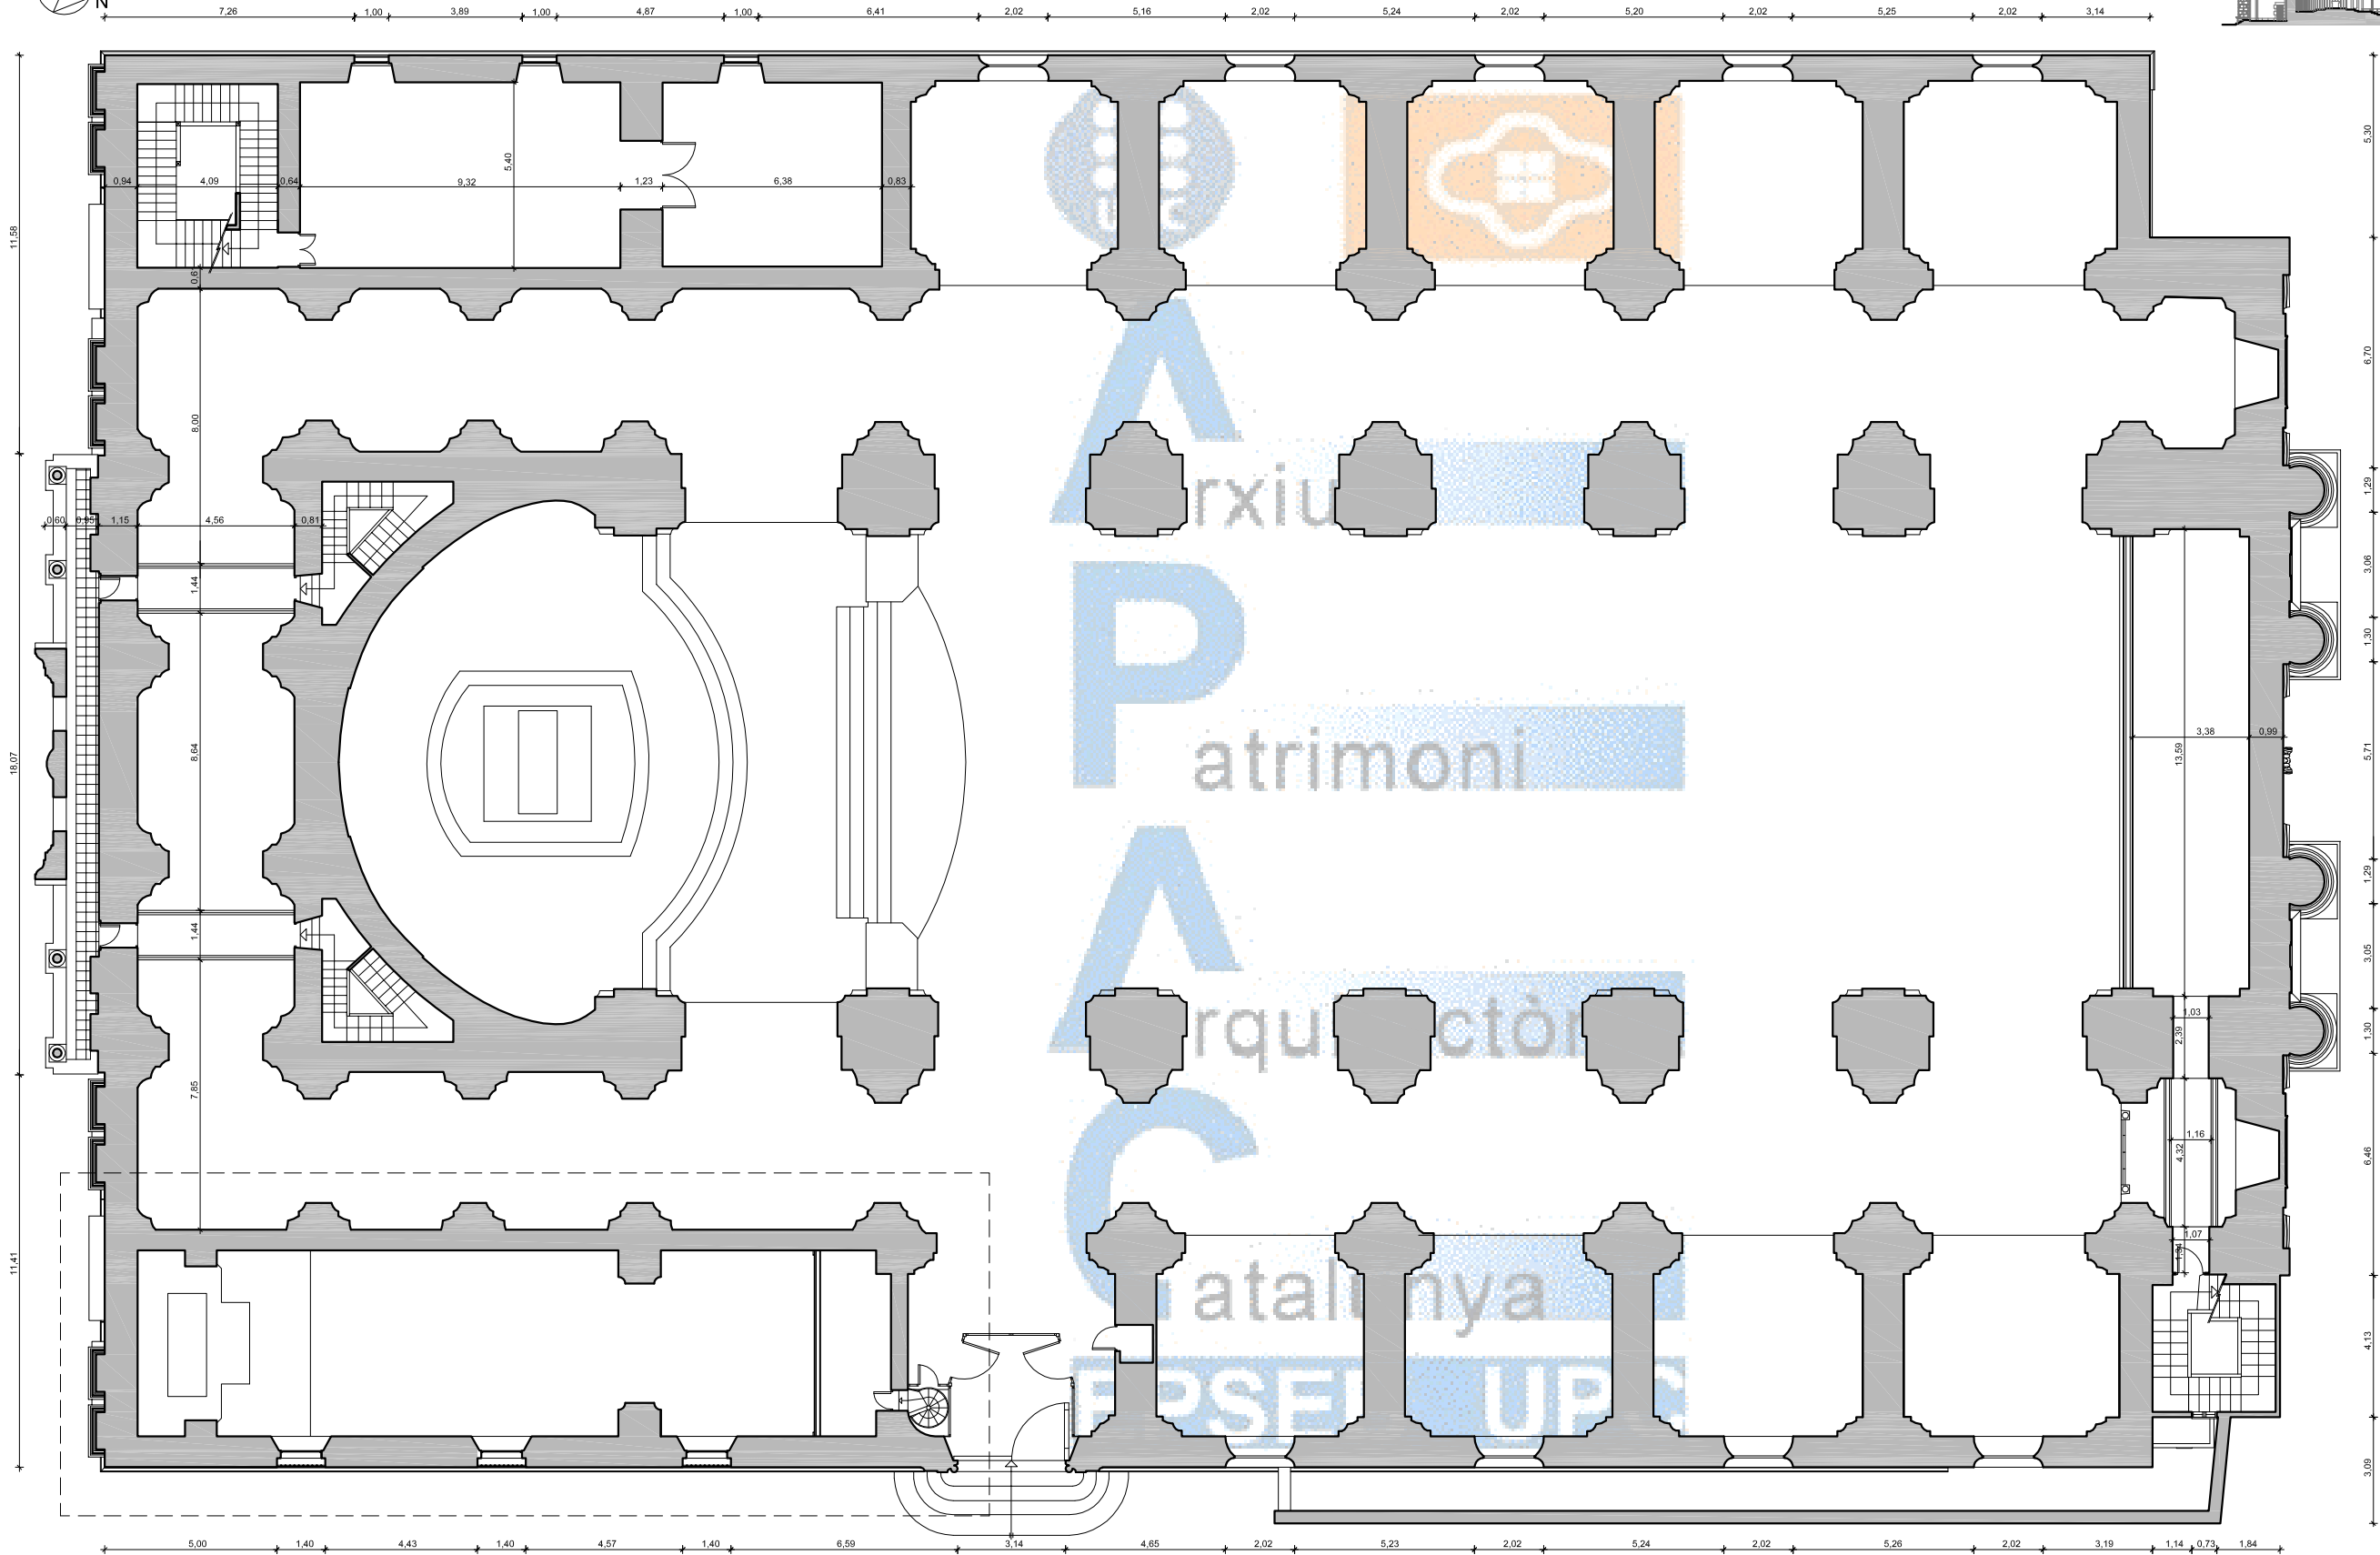

Iglesia Sant Antoni Abad
Vilanova i la Geltrú

Imagen lateral nave central

Imagen capitel

SECCION LONGITUDINAL

Iglesia Sant Antoni Abad
Vilanova i la Geltrú

PLANTA BAJA cotas

Iglesia Sant Antoni Abad
Vilanova i la Geltrú

Iglesia Sant Antoni Abad
Vilanova i la Geltrú

PLANTA BAJO-CUBIERTA cotas

Iglesia Sant Antoni Abad
Vilanova i la Geltrú

SECCION TRANSVERSAL A-A' cotas

Iglesia Sant Antoni Abad
Vilanova i la Geltrú

SECCION TRANSVERSAL B-B' cotas

Iglesia Sant Antoni Abad
Vilanova i la Geltrú

SECCION LONGUITUDINAL cotas

detalle mobiliario sacristia

detalle sacrarium

DETALLES N°1

detalle mobiliario altar mayor

detalle mobiliario altar mayor

detalle puerta capilla santísima trinitat

detalle barandilla altar mayor

detalle púlpito

DETALLES N°5