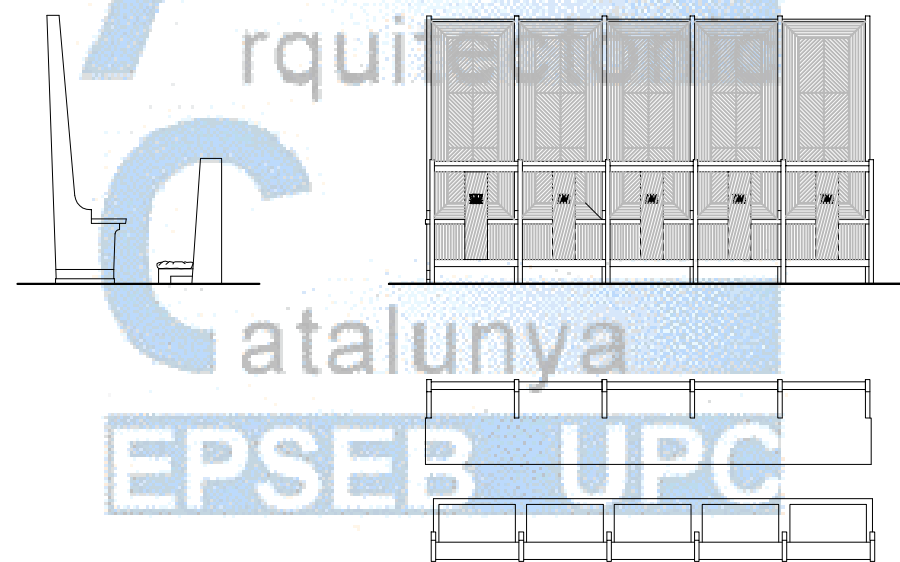

Iglesia Sant Antoni Abad
Vilanova i la Geltrú

PLANTA BAJO-CUBIERTA cotas

Iglesia Sant Antoni Abad
Vilanova i la Geltrú

SECCION TRANSVERSAL A-A' cotas

Iglesia Sant Antoni Abad
Vilanova i la Geltrú

SECCION TRANSVERSAL B-B' cotas

Iglesia Sant Antoni Abad
Vilanova i la Geltrú

SECCION LONGUITUDINAL cotas

detalle mobiliario sacristia

detalle sacrarium

DETALLES N°1

detalle mobiliario altar mayor

detalle mobiliario altar mayor

detalle puerta capilla santísima trinitat

detalle puerta st. Pere

DETALLES N°3

Iglesia Sant Antoni Abad
Vilanova i la Geltrú

detalle altar mayor

detalle confesionario

detalle bancos nave central

DETALLES N°4

Iglesia Sant Antoni Abad
Vilanova i la Geltrú