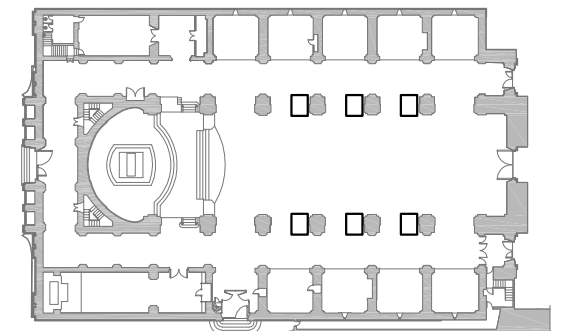

Iglesia Sant Antoni Abad
Vilanova i la Geltrú

PLANTA BAJO-CUBIERTA cotas

Iglesia Sant Antoni Abad
Vilanova i la Geltrú

SECCION TRANSVERSAL A-A' cotas

Iglesia Sant Antoni Abad
Vilanova i la Geltrú

SECCION TRANSVERSAL B-B' cotas

Iglesia Sant Antoni Abad
Vilanova i la Geltrú

SECCION LONGUITUDINAL cotas

detalle mobiliario sacristia

detalle sacrarium

DETALLES N°1

detalle mobiliario altar mayor

detalle mobiliario altar mayor

detalle puerta capilla santísima trinitat

detalle puerta st. Pere

DETALLES N°3

Iglesia Sant Antoni Abad
Vilanova i la Geltrú

detalle altar mayor

detalle confesionario

detalle bancos nave central

DETALLES N°4

Iglesia Sant Antoni Abad
Vilanova i la Geltrú

detalle barandilla altar mayor

detalle púlpito

DETALLES N°5