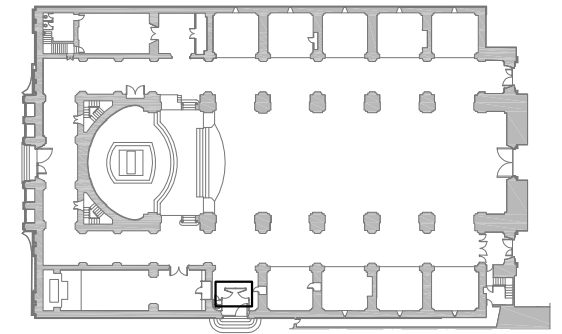

Iglesia Sant Antoni Abad
Vilanova i la Geltrú

PLANTA BAJO-CUBIERTA cotas

Iglesia Sant Antoni Abad
Vilanova i la Geltrú

SECCION TRANSVERSAL A-A' cotas

Iglesia Sant Antoni Abad
Vilanova i la Geltrú

SECCION TRANSVERSAL B-B' cotas

Iglesia Sant Antoni Abad
Vilanova i la Geltrú

SECCION LONGUITUDINAL cotas

detalle mobiliario sacristia

detalle sacrarium

DETALLES N°1

detalle mobiliario altar mayor

detalle mobiliario altar mayor

detalle puerta capilla santísima trinitat

detalle puerta st. Pere

DETALLES N°3

Iglesia Sant Antoni Abad
Vilanova i la Geltrú

detalle altar mayor

detalle confesionario

detalle bancos nave central

DETALLES N°4

Iglesia Sant Antoni Abad
Vilanova i la Geltrú