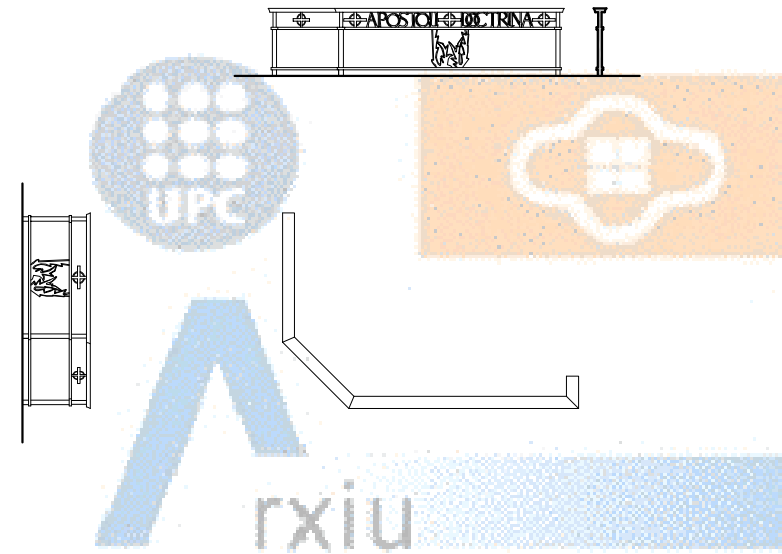

Iglesia Sant Antoni Abad
Vilanova i la Geltrú

PLANTA BAJO-CUBIERTA cotas

Iglesia Sant Antoni Abad
Vilanova i la Geltrú

SECCION TRANSVERSAL A-A' cotas

Iglesia Sant Antoni Abad
Vilanova i la Geltrú

SECCION TRANSVERSAL B-B' cotas

Iglesia Sant Antoni Abad
Vilanova i la Geltrú

SECCION LONGUITUDINAL cotas

detalle mobiliario sacristia

detalle sacrarium

DETALLES N°1

detalle mobiliario altar mayor

detalle mobiliario altar mayor

detalle puerta capilla santísima trinitat

detalle puerta st. Pere

DETALLES N°3

Iglesia Sant Antoni Abad
Vilanova i la Geltrú

detalle altar mayor

detalle confesionario

detalle bancos nave central

DETALLES N°4

Iglesia Sant Antoni Abad
Vilanova i la Geltrú

detalle barandilla altar mayor

detalle púlpito

DETALLES N°5