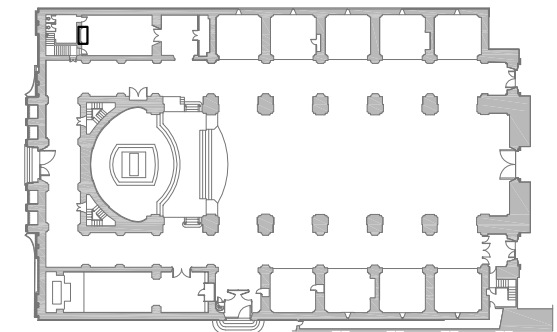

Iglesia Sant Antoni Abad
Vilanova i la Geltrú

PLANTA BAJO-CUBIERTA cotas

Iglesia Sant Antoni Abad
Vilanova i la Geltrú

SECCION TRANSVERSAL A-A' cotas

Iglesia Sant Antoni Abad
Vilanova i la Geltrú

SECCION TRANSVERSAL B-B' cotas

Iglesia Sant Antoni Abad
Vilanova i la Geltrú

SECCION LONGUITUDINAL cotas

detalle mobiliario sacristia

detalle sacrarium

DETALLES N°1

detalle mobiliario altar mayor

detalle mobiliario altar mayor

detalle puerta capilla santísima trinitat

detalle puerta st. Pere

DETALLES N°3

Iglesia Sant Antoni Abad
Vilanova i la Geltrú

detalle altar mayor

detalle confesionario

detalle bancos nave central

DETALLES N°4

Iglesia Sant Antoni Abad
Vilanova i la Geltrú