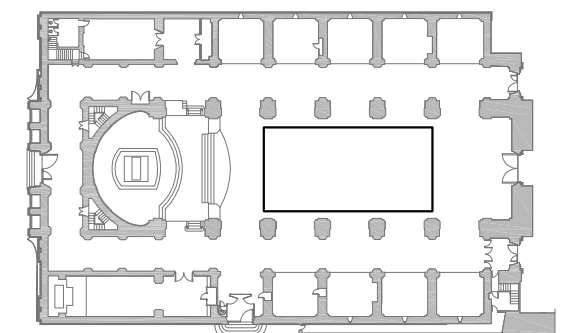

Iglesia Sant Antoni Abad
Vilanova i la Geltrú

PLANTA BAJO-CUBIERTA cotas

Iglesia Sant Antoni Abad
Vilanova i la Geltrú

SECCION TRANSVERSAL A-A' cotas

Iglesia Sant Antoni Abad
Vilanova i la Geltrú

SECCION TRANSVERSAL B-B' cotas

Iglesia Sant Antoni Abad
Vilanova i la Geltrú

SECCION LONGUITUDINAL cotas

detalle mobiliario sacristia

detalle sacrarium

DETALLES N°1

detalle mobiliario altar mayor

detalle mobiliario altar mayor

detalle puerta capilla santísima trinitat

detalle puerta st. Pere

DETALLES N°3

Iglesia Sant Antoni Abad
Vilanova i la Geltrú

detalle altar mayor

detalle confesionario

detalle bancos nave central

DETALLES N°4

Iglesia Sant Antoni Abad
Vilanova i la Geltrú

detalle barandilla altar mayor

detalle púlpito

DETALLES N°5