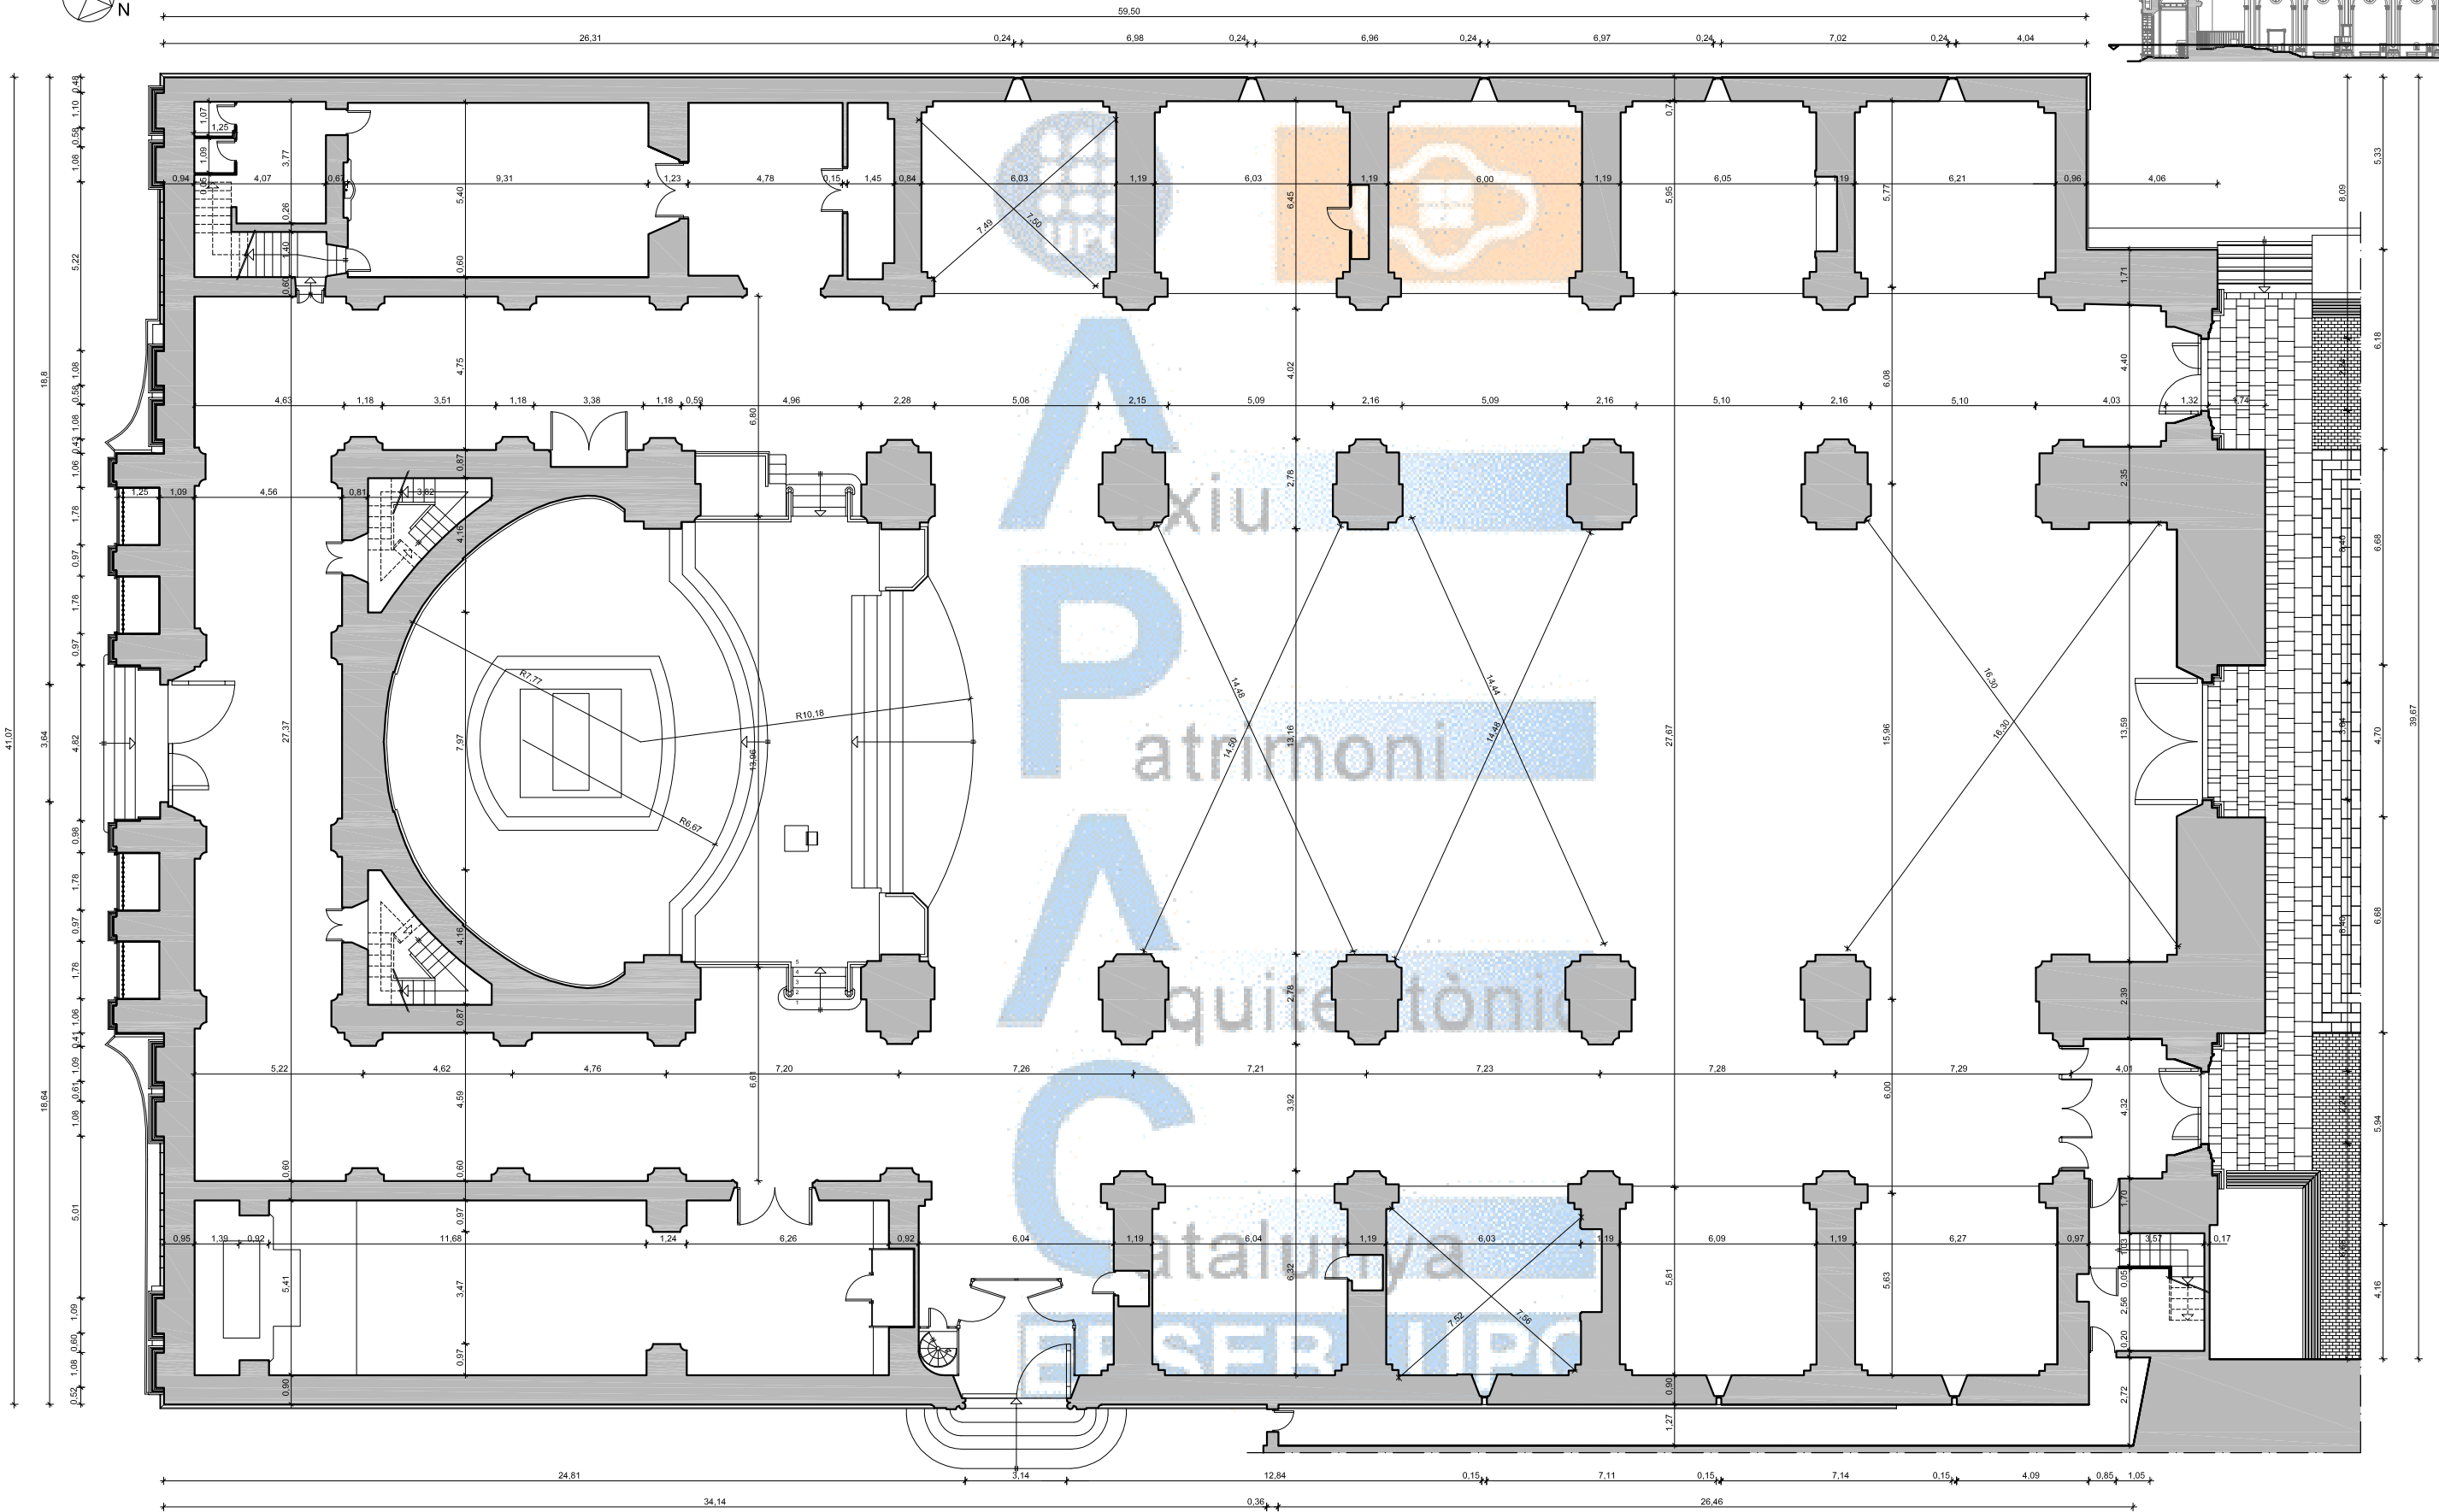

Iglesia Sant Antoni Abad
Vilanova i la Geltrú

Imagen lateral nave central

Imagen capitel

SECCION LONGITUDINAL

Iglesia Sant Antoni Abad
Vilanova i la Geltrú

PLANTA BAJA cotas

Iglesia Sant Antoni Abad
Vilanova i la Geltrú

Iglesia Sant Antoni Abad
Vilanova i la Geltrú

PLANTA BAJO-CUBIERTA cotas

Iglesia Sant Antoni Abad
Vilanova i la Geltrú

SECCION TRANSVERSAL A-A' cotas

Iglesia Sant Antoni Abad
Vilanova i la Geltrú

SECCION TRANSVERSAL B-B' cotas

Iglesia Sant Antoni Abad
Vilanova i la Geltrú

SECCION LONGUITUDINAL cotas

detalle mobiliario sacristia

detalle sacrarium

DETALLES N°1

detalle mobiliario altar mayor

detalle mobiliario altar mayor

detalle puerta capilla santísima trinitat

detalle barandilla altar mayor

detalle púlpito

DETALLES N°5