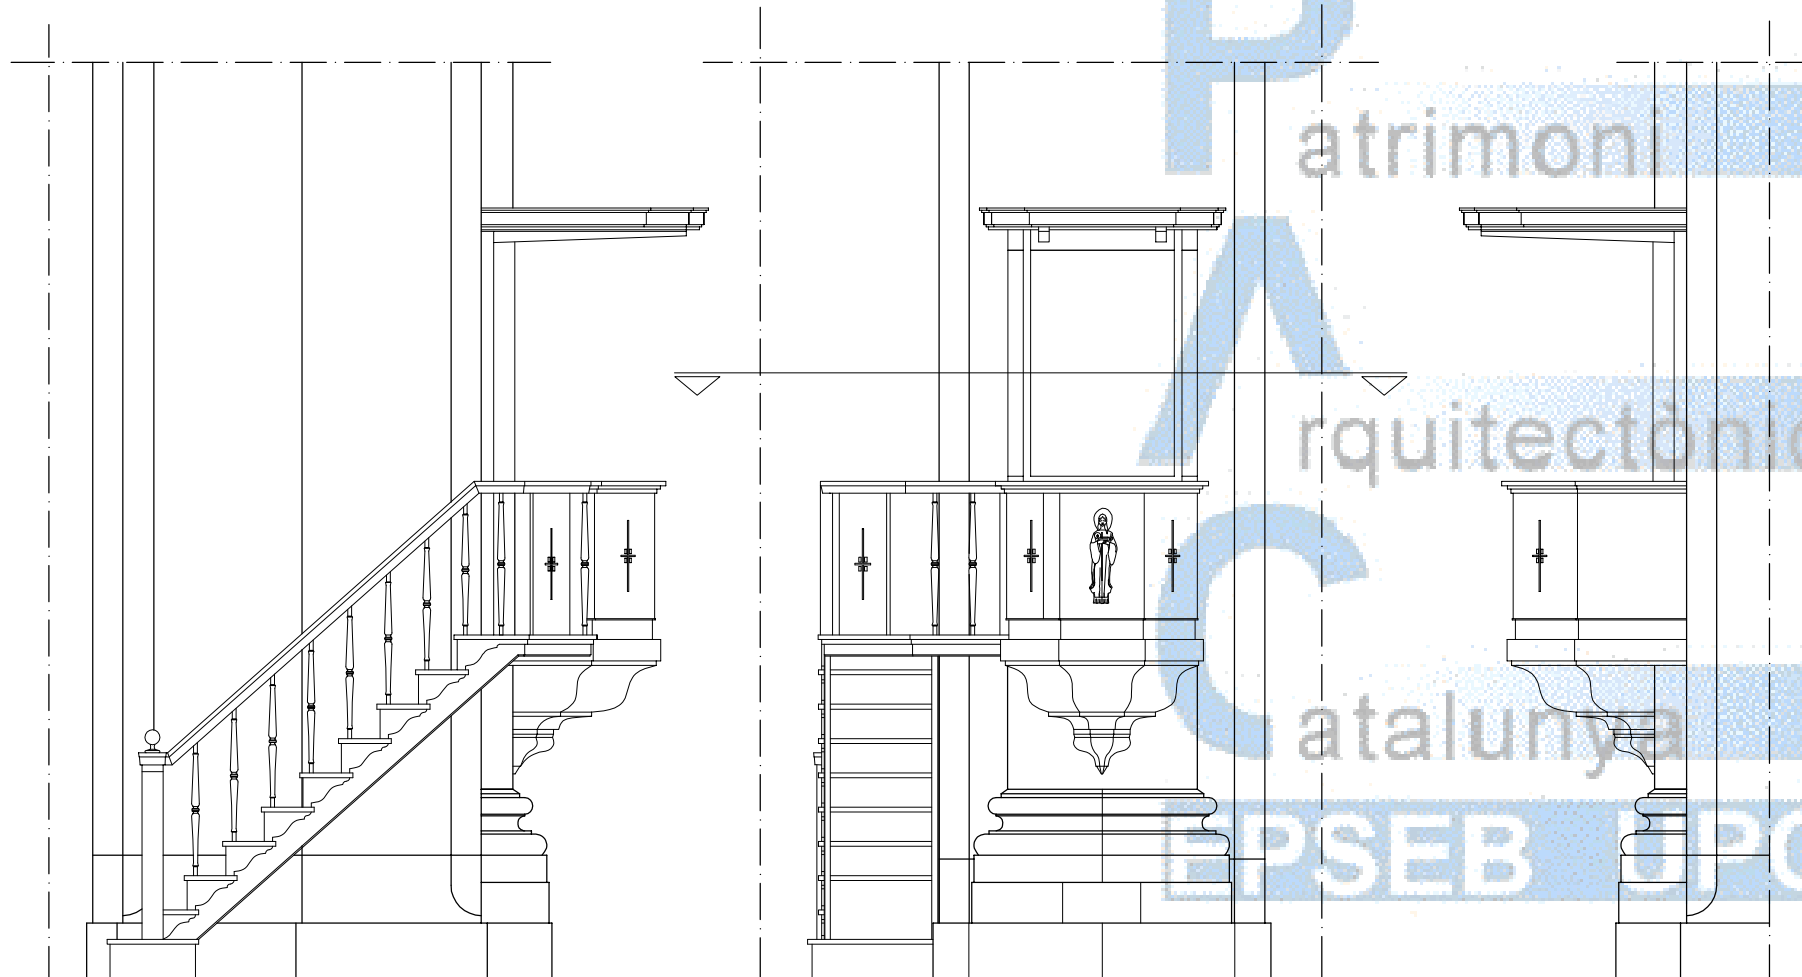

Iglesia Sant Antoni Abad
Vilanova i la Geltrú

SECCION LONGUITUDINAL cotas

detalle mobiliario sacristia

detalle sacrarium

DETALLES N°1

detalle mobiliario altar mayor

detalle mobiliario altar mayor

detalle puerta capilla santísima trinitat

detalle puerta st. Pere

DETALLES N°3

Iglesia Sant Antoni Abad
Vilanova i la Geltrú

detalle altar mayor

detalle confesionario

detalle bancos nave central

DETALLES N°4

Iglesia Sant Antoni Abad
Vilanova i la Geltrú

detalle barandilla altar mayor

detalle púlpito

DETALLES N°5