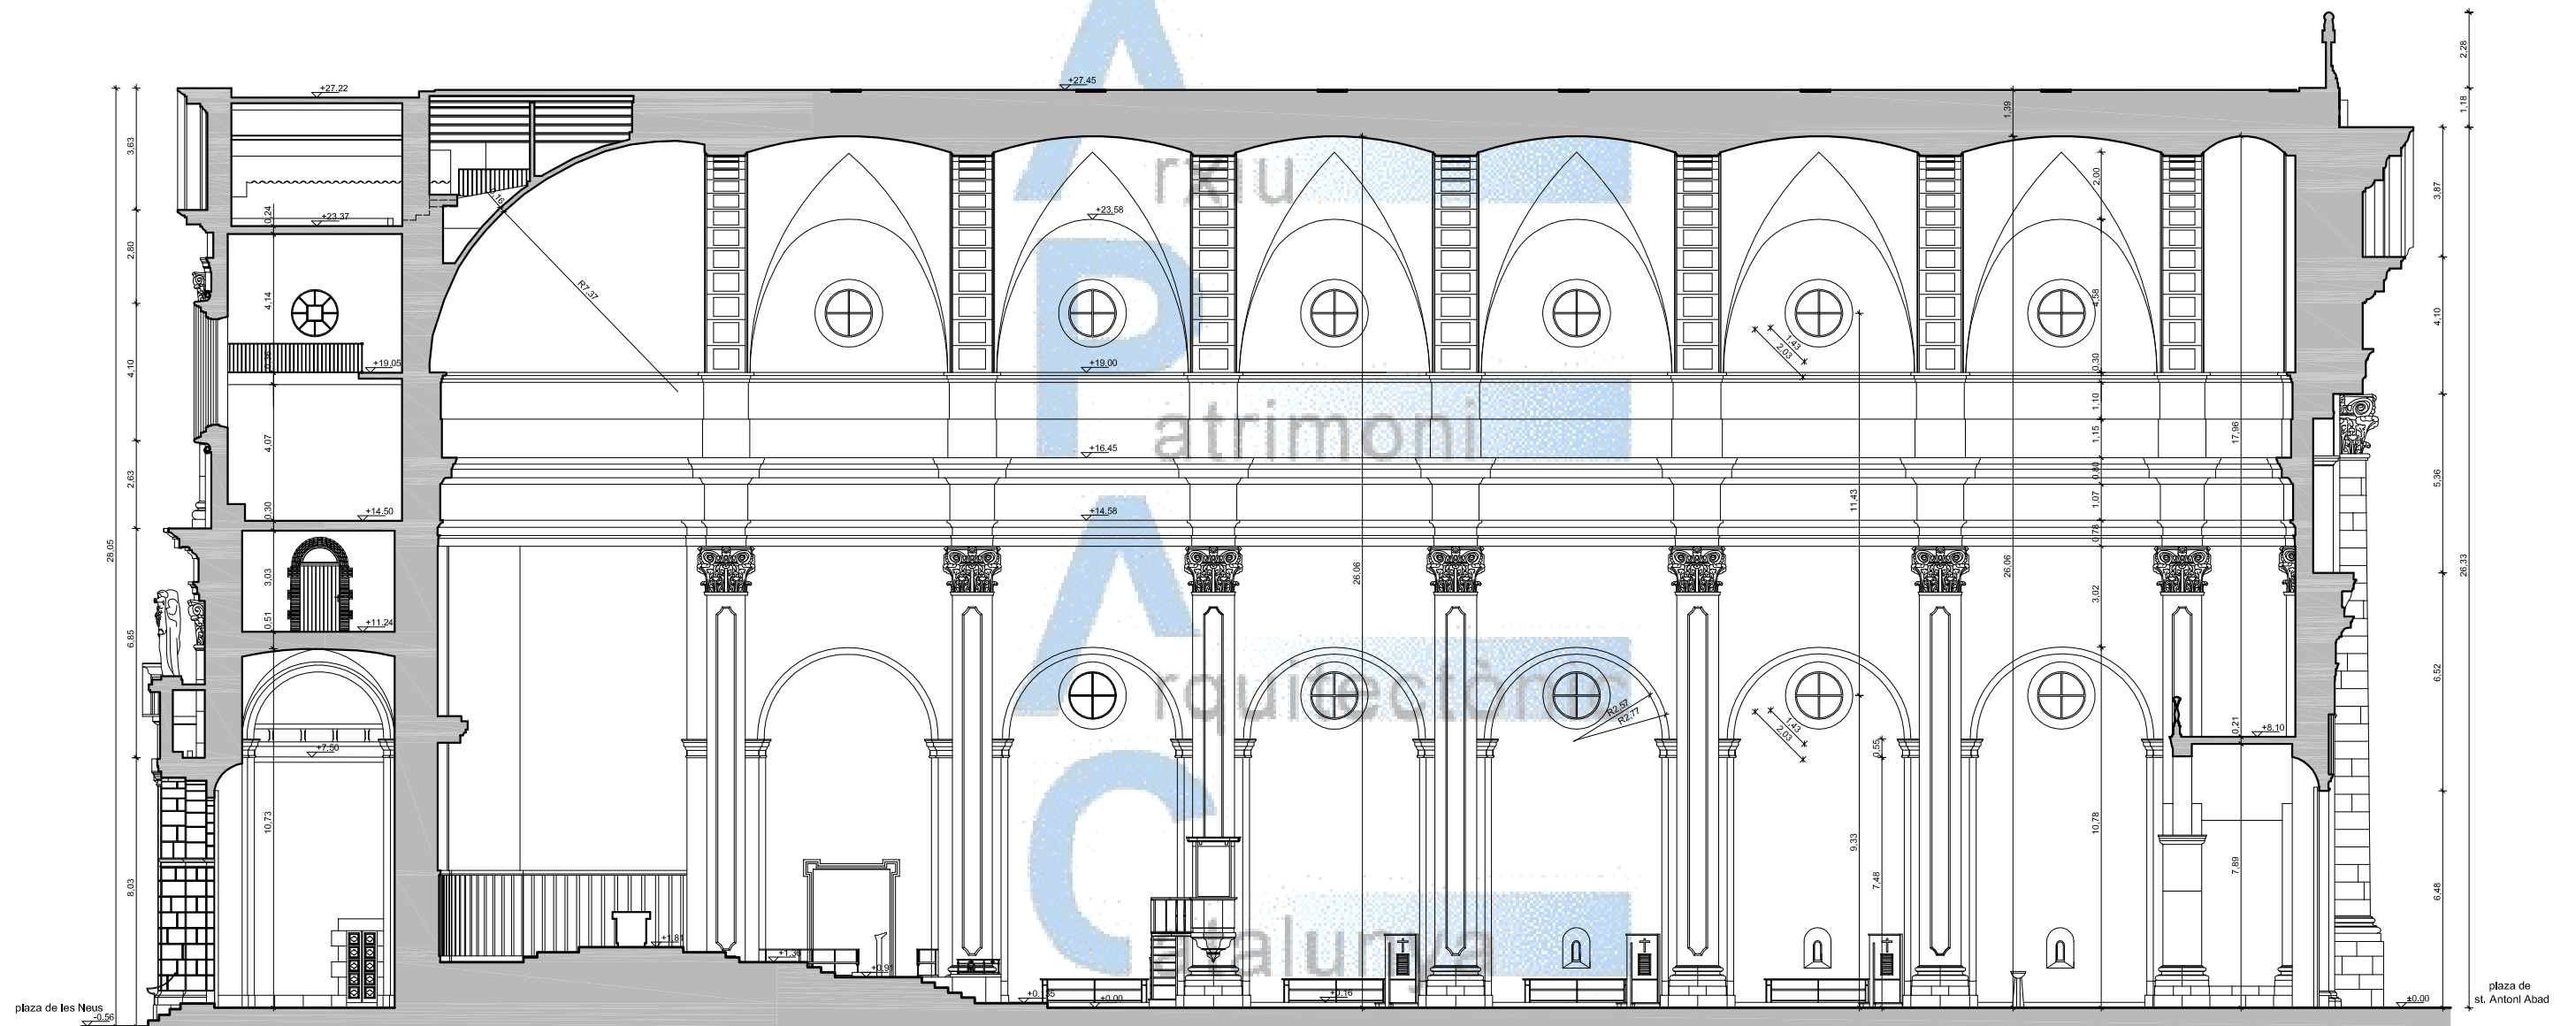

Iglesia Sant Antoni Abad
Vilanova i la Geltrú

Imagen lateral nave central

Imagen capitel

SECCION LONGITUDINAL

Iglesia Sant Antoni Abad
Vilanova i la Geltrú

PLANTA BAJA cotas

Iglesia Sant Antoni Abad
Vilanova i la Geltrú

Iglesia Sant Antoni Abad
Vilanova i la Geltrú

PLANTA BAJO-CUBIERTA cotas

Iglesia Sant Antoni Abad
Vilanova i la Geltrú

SECCION TRANSVERSAL A-A' cotas

Iglesia Sant Antoni Abad
Vilanova i la Geltrú

SECCION TRANSVERSAL B-B' cotas

Iglesia Sant Antoni Abad
Vilanova i la Geltrú

SECCION LONGUITUDINAL cotas

detalle mobiliario sacristia

detalle sacrarium

DETALLES N°1

detalle mobiliario altar mayor

detalle mobiliario altar mayor

detalle puerta capilla santísima trinitat

detalle puerta st. Pere

DETALLES N°3

Iglesia Sant Antoni Abad
Vilanova i la Geltrú

detalle altar mayor

detalle confesionario

detalle bancos nave central

DETALLES N°4

Iglesia Sant Antoni Abad
Vilanova i la Geltrú