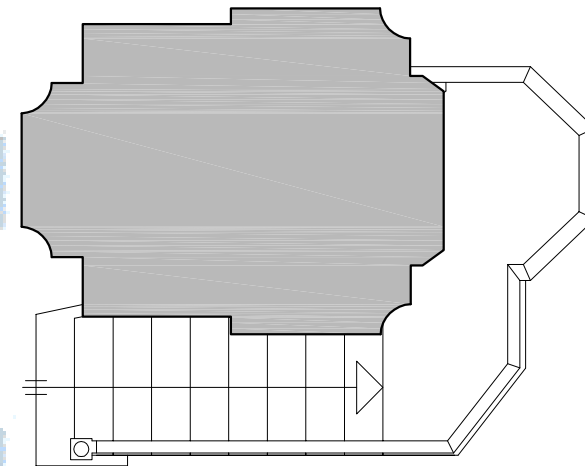

Iglesia Sant Antoni Abad
Vilanova i la Geltrú

PLANTA BAJO-CUBIERTA cotas

Iglesia Sant Antoni Abad
Vilanova i la Geltrú

SECCION TRANSVERSAL A-A' cotas

Iglesia Sant Antoni Abad
Vilanova i la Geltrú

SECCION TRANSVERSAL B-B' cotas

Iglesia Sant Antoni Abad
Vilanova i la Geltrú

SECCION LONGUITUDINAL cotas

detalle mobiliario sacristia

detalle sacrarium

DETALLES N°1

detalle mobiliario altar mayor

detalle mobiliario altar mayor

detalle puerta capilla santísima trinitat

detalle puerta st. Pere

DETALLES N°3

Iglesia Sant Antoni Abad
Vilanova i la Geltrú

detalle altar mayor

detalle confesionario

detalle bancos nave central

DETALLES N°4

Iglesia Sant Antoni Abad
Vilanova i la Geltrú

detalle barandilla altar mayor

detalle púlpito

DETALLES N°5