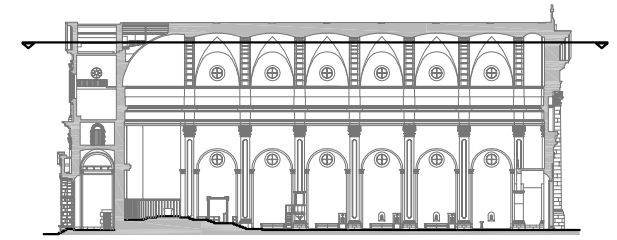

Iglesia Sant Antoni Abad
Vilanova i la Geltrú

Imagen lateral nave central

Imagen capitel

SECCION LONGITUDINAL

Iglesia Sant Antoni Abad
Vilanova i la Geltrú

PLANTA BAJA cotas

Iglesia Sant Antoni Abad
Vilanova i la Geltrú

PLANTA CORO cotas

Iglesia Sant Antoni Abad
Vilanova i la Geltrú

PLANTA GOLFAS 1 cotas

Iglesia Sant Antoni Abad
Vilanova i la Geltrú

PLANTA GOLFAS 2 cotas

Iglesia Sant Antoni Abad
Vilanova i la Geltrú

PLANTA GOLFAS 3 cotas

Iglesia Sant Antoni Abad
Vilanova i la Geltrú

PLANTA BAJO-CUBIERTA cotas

Iglesia Sant Antoni Abad
Vilanova i la Geltrú

SECCION TRANSVERSAL A-A' cotas

Iglesia Sant Antoni Abad
Vilanova i la Geltrú

SECCION TRANSVERSAL B-B' cotas

Iglesia Sant Antoni Abad
Vilanova i la Geltrú

SECCION LONGUITUDINAL cotas

detalle mobiliario sacristia

detalle sacrarium

DETALLES N°1

detalle mobiliario altar mayor

detalle mobiliario altar mayor

detalle puerta capilla santísima trinitat