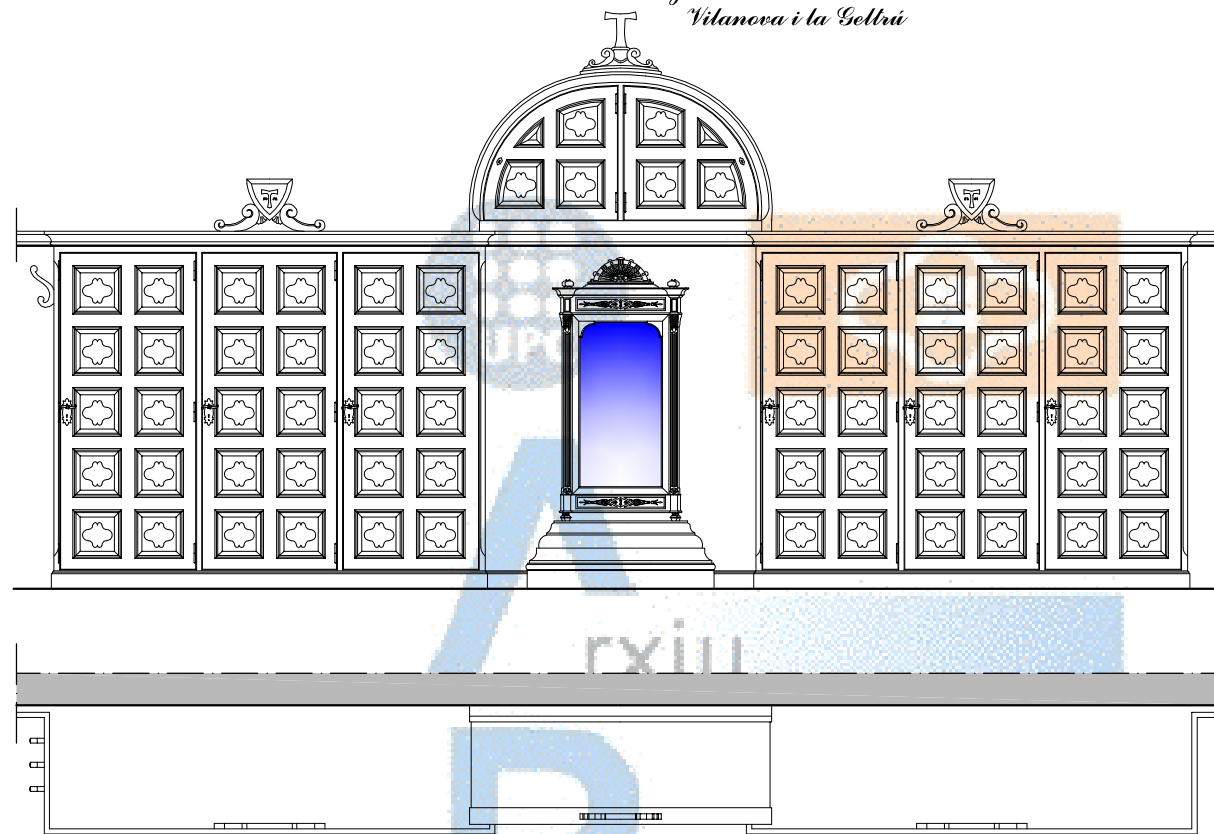

Iglesia Sant Antoni Abad
Vilanova i la Geltrú

Imagen lateral nave central

Imagen capitel

SECCION LONGITUDINAL

Iglesia Sant Antoni Abad
Vilanova i la Geltrú

PLANTA BAJA cotas

Iglesia Sant Antoni Abad
Vilanova i la Geltrú

Iglesia Sant Antoni Abad
Vilanova i la Geltrú

PLANTA BAJO-CUBIERTA cotas

Iglesia Sant Antoni Abad
Vilanova i la Geltrú

SECCION TRANSVERSAL A-A' cotas

Iglesia Sant Antoni Abad
Vilanova i la Geltrú

SECCION TRANSVERSAL B-B' cotas

Iglesia Sant Antoni Abad
Vilanova i la Geltrú

SECCION LONGUITUDINAL cotas

detalle mobiliario sacristia

detalle sacrarium

DETALLES N°1

detalle mobiliario altar mayor

detalle mobiliario altar mayor

detalle puerta capilla santísima trinitat

detalle puerta st. Pere

DETALLES N°3

Iglesia Sant Antoni Abad
Vilanova i la Geltrú

detalle altar mayor

detalle confesionario

detalle bancos nave central

DETALLES N°4

Iglesia Sant Antoni Abad
Vilanova i la Geltrú