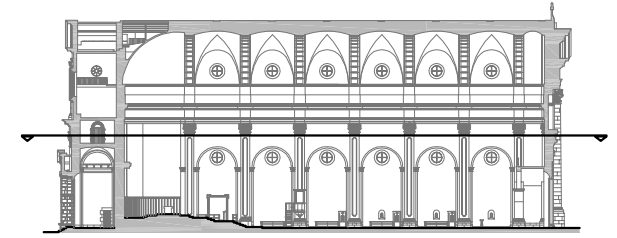

Iglesia Sant Antoni Abad
Vilanova i la Geltrú

Imagen lateral nave central

Imagen capitel

SECCION LONGITUDINAL

Iglesia Sant Antoni Abad
Vilanova i la Geltrú

PLANTA BAJA cotas

Iglesia Sant Antoni Abad
Vilanova i la Geltrú

PLANTA CORO cotas

Iglesia Sant Antoni Abad
Vilanova i la Geltrú

PLANTA GOLFAS 1 cotas

Iglesia Sant Antoni Abad
Vilanova i la Geltrú

PLANTA GOLFAS 2 cotas

Iglesia Sant Antoni Abad
Vilanova i la Geltrú

PLANTA GOLFAS 3 cotas

Iglesia Sant Antoni Abad
Vilanova i la Geltrú

PLANTA BAJO-CUBIERTA cotas

Iglesia Sant Antoni Abad
Vilanova i la Geltrú

SECCION TRANSVERSAL A-A' cotas

Iglesia Sant Antoni Abad
Vilanova i la Geltrú

SECCION TRANSVERSAL B-B' cotas

Iglesia Sant Antoni Abad
Vilanova i la Geltrú

SECCION LONGUITUDINAL cotas

detalle mobiliario sacristia

detalle sacrarium

DETALLES N°1

detalle mobiliario altar mayor

detalle mobiliario altar mayor

detalle puerta capilla santísima trinitat