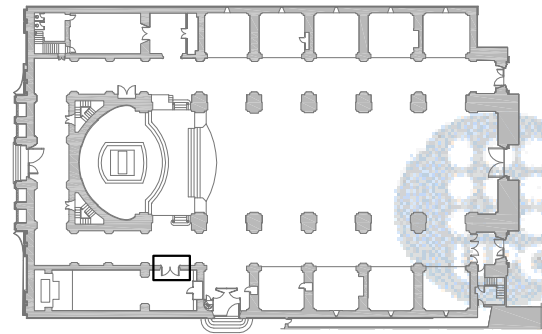

Iglesia Sant Antoni Abad
Vilanova i la Geltrú

PLANTA BAJO-CUBIERTA cotas

Iglesia Sant Antoni Abad
Vilanova i la Geltrú

SECCION TRANSVERSAL A-A' cotas

Iglesia Sant Antoni Abad
Vilanova i la Geltrú

SECCION TRANSVERSAL B-B' cotas

Iglesia Sant Antoni Abad
Vilanova i la Geltrú

SECCION LONGUITUDINAL cotas

detalle mobiliario sacristia

detalle sacrarium

DETALLES N°1

detalle mobiliario altar mayor

detalle mobiliario altar mayor

detalle puerta capilla santísima trinitat

detalle puerta st. Pere

DETALLES N°3

Iglesia Sant Antoni Abad
Vilanova i la Geltrú

detalle altar mayor

detalle confesionario

detalle bancos nave central

DETALLES N°4

Iglesia Sant Antoni Abad
Vilanova i la Geltrú