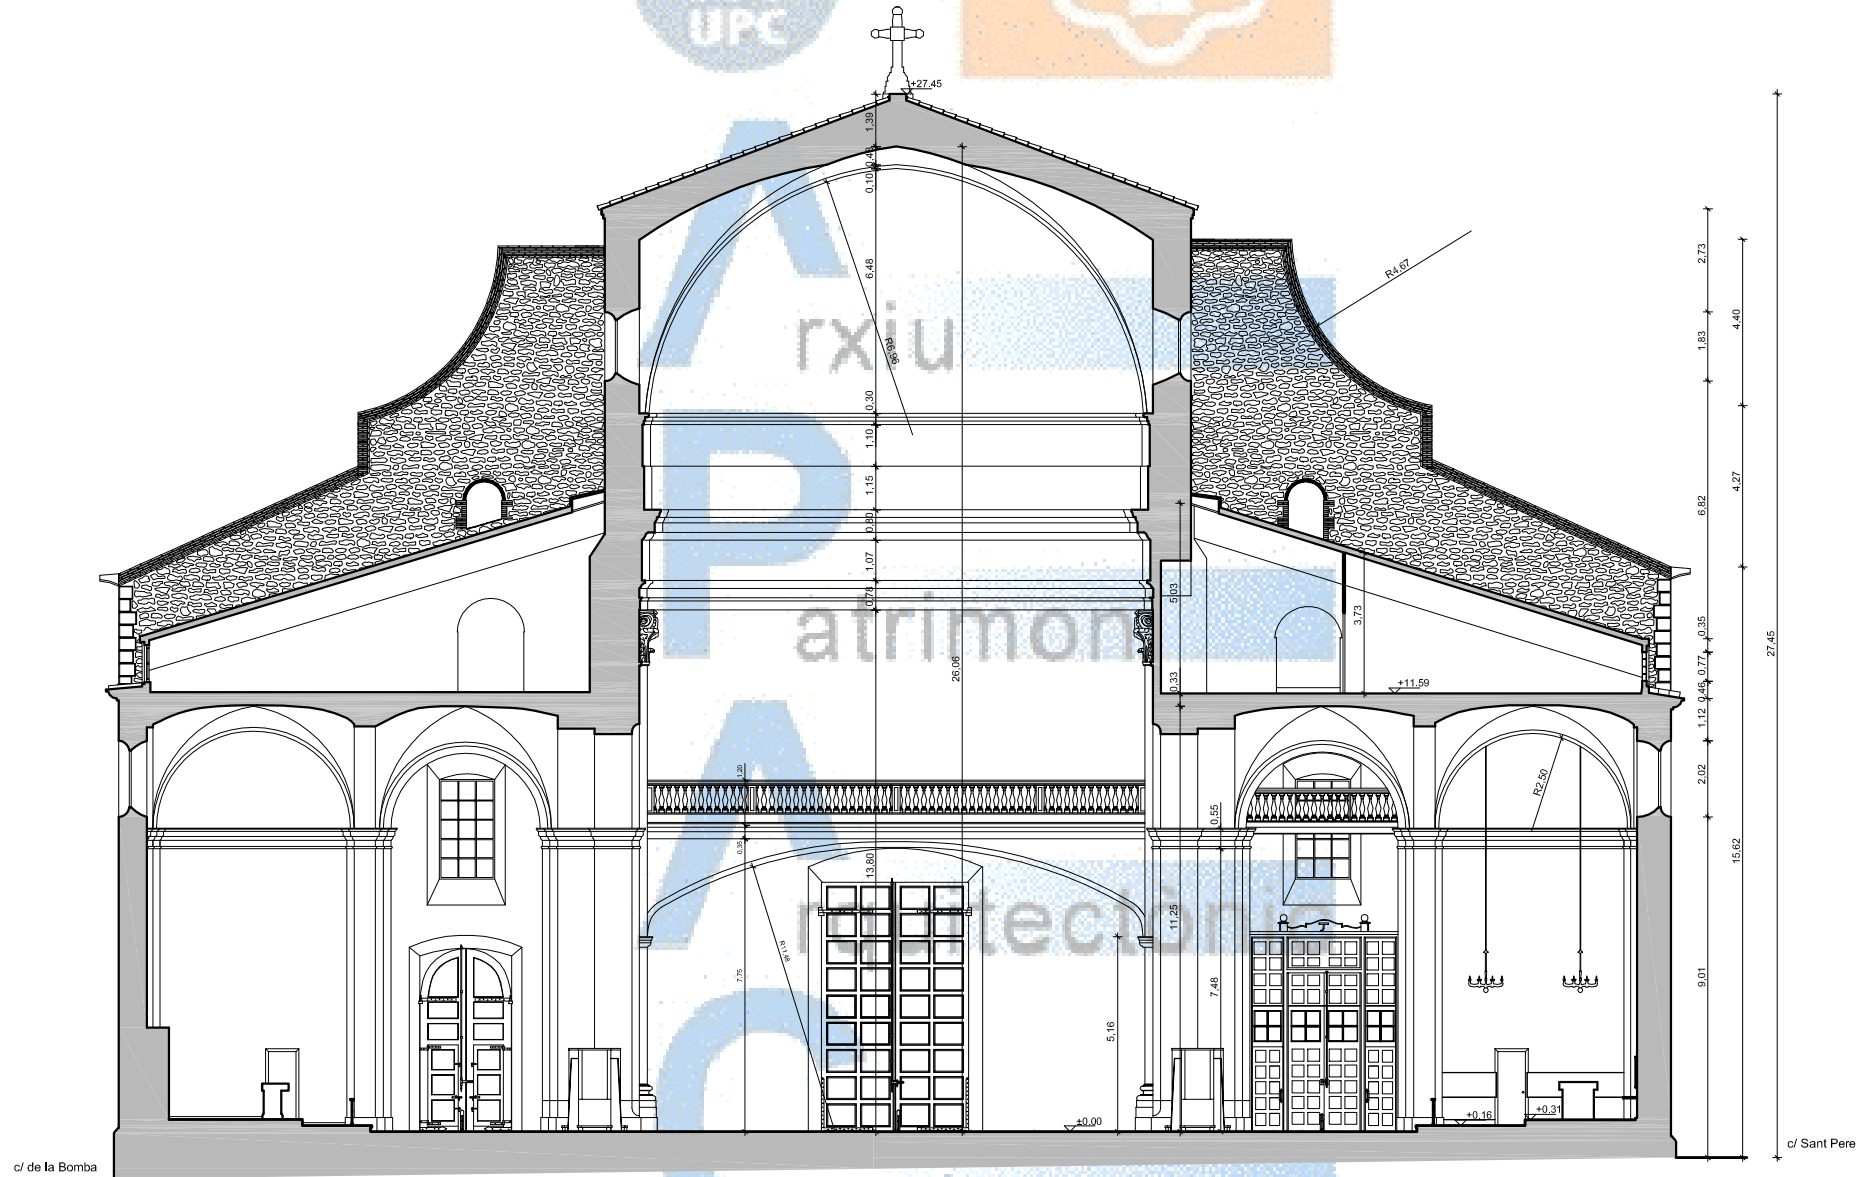

Iglesia Sant Antoni Abad
Vilanova i la Geltrú

Imagen lateral nave central

Imagen capitel

SECCION LONGITUDINAL

Iglesia Sant Antoni Abad
Vilanova i la Geltrú

PLANTA BAJA cotas

Iglesia Sant Antoni Abad
Vilanova i la Geltrú

PLANTA CORO cotas

Iglesia Sant Antoni Abad
Vilanova i la Geltrú

PLANTA GOLFAS 1 cotas

Iglesia Sant Antoni Abad
Vilanova i la Geltrú

PLANTA GOLFAS 2 cotas

Iglesia Sant Antoni Abad
Vilanova i la Geltrú

PLANTA GOLFAS 3 cotas

Iglesia Sant Antoni Abad
Vilanova i la Geltrú

PLANTA BAJO-CUBIERTA cotas

Iglesia Sant Antoni Abad
Vilanova i la Geltrú

SECCION TRANSVERSAL A-A' cotas

Iglesia Sant Antoni Abad
Vilanova i la Geltrú

SECCION TRANSVERSAL B-B' cotas

Iglesia Sant Antoni Abad
Vilanova i la Geltrú

SECCION LONGUITUDINAL cotas

detalle mobiliario sacristia

detalle sacrarium

DETALLES N°1

detalle mobiliario altar mayor

detalle mobiliario altar mayor

detalle puerta capilla santísima trinitat