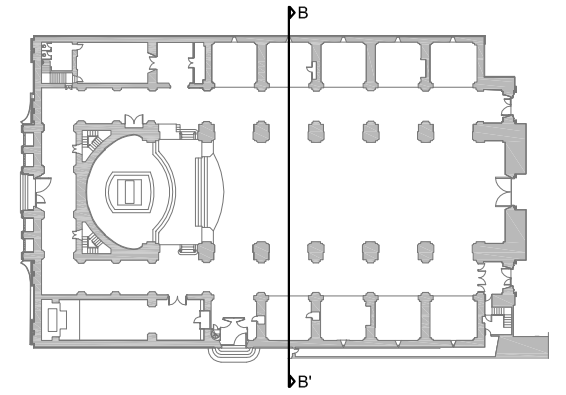

Iglesia Sant Antoni Abad
Vilanova i la Geltrú

PLANTA BAJO-CUBIERTA cotas

Iglesia Sant Antoni Abad
Vilanova i la Geltrú

SECCION TRANSVERSAL A-A' cotas

Iglesia Sant Antoni Abad
Vilanova i la Geltrú

SECCION TRANSVERSAL B-B' cotas

Iglesia Sant Antoni Abad
Vilanova i la Geltrú

SECCION LONGUITUDINAL cotas

detalle mobiliario sacristia

detalle sacrarium

DETALLES N°1

detalle mobiliario altar mayor

detalle mobiliario altar mayor

detalle puerta capilla santísima trinitat