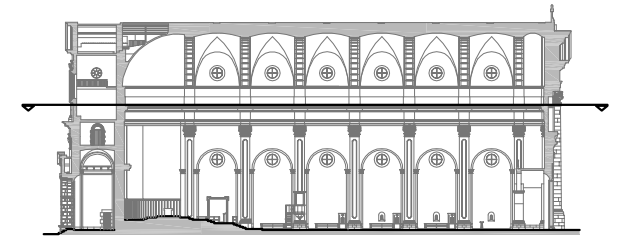

Iglesia Sant Antoni Abad
Vilanova i la Geltrú

Imagen lateral nave central

Imagen capitel

SECCION LONGITUDINAL

Iglesia Sant Antoni Abad
Vilanova i la Geltrú

PLANTA BAJA cotas

Iglesia Sant Antoni Abad
Vilanova i la Geltrú

PLANTA CORO cotas

Iglesia Sant Antoni Abad
Vilanova i la Geltrú

PLANTA GOLFAS 1 cotas

Iglesia Sant Antoni Abad
Vilanova i la Geltrú

PLANTA GOLFAS 2 cotas

Iglesia Sant Antoni Abad
Vilanova i la Geltrú

PLANTA GOLFAS 3 cotas

Iglesia Sant Antoni Abad
Vilanova i la Geltrú

PLANTA BAJO-CUBIERTA cotas

Iglesia Sant Antoni Abad
Vilanova i la Geltrú

SECCION TRANSVERSAL A-A' cotas

Iglesia Sant Antoni Abad
Vilanova i la Geltrú

SECCION TRANSVERSAL B-B' cotas

Iglesia Sant Antoni Abad
Vilanova i la Geltrú

SECCION LONGUITUDINAL cotas

detalle mobiliario sacristia

detalle sacrarium

DETALLES N°1

detalle mobiliario altar mayor

detalle mobiliario altar mayor

detalle puerta capilla santísima trinitat