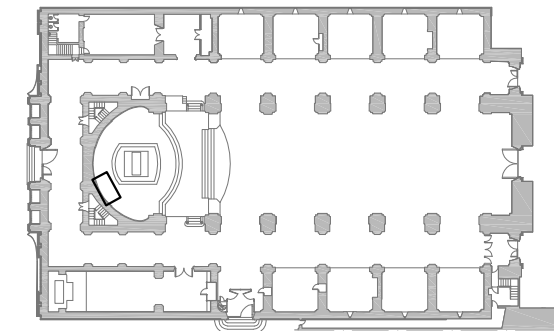

Iglesia Sant Antoni Abad
Vilanova i la Geltrú

PLANTA BAJO-CUBIERTA cotas

Iglesia Sant Antoni Abad
Vilanova i la Geltrú

SECCION TRANSVERSAL A-A' cotas

Iglesia Sant Antoni Abad
Vilanova i la Geltrú

SECCION TRANSVERSAL B-B' cotas

Iglesia Sant Antoni Abad
Vilanova i la Geltrú

SECCION LONGUITUDINAL cotas

detalle mobiliario sacristia

detalle sacrarium

DETALLES N°1

detalle mobiliario altar mayor

detalle mobiliario altar mayor

detalle puerta capilla santísima trinitat

detalle puerta st. Pere

DETALLES N°3

Iglesia Sant Antoni Abad
Vilanova i la Geltrú

detalle altar mayor

detalle confesionario

detalle bancos nave central

DETALLES N°4

Iglesia Sant Antoni Abad
Vilanova i la Geltrú