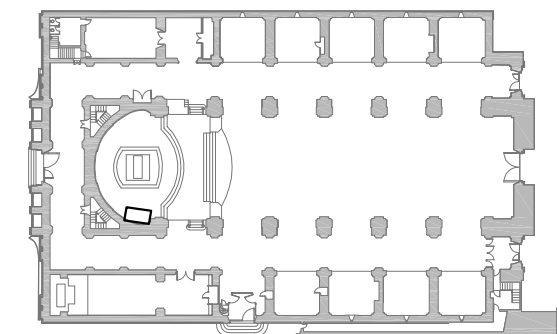

Iglesia Sant Antoni Abad
Vilanova i la Geltrú

PLANTA BAJO-CUBIERTA cotas

Iglesia Sant Antoni Abad
Vilanova i la Geltrú

SECCION TRANSVERSAL A-A' cotas

Iglesia Sant Antoni Abad
Vilanova i la Geltrú

SECCION TRANSVERSAL B-B' cotas

Iglesia Sant Antoni Abad
Vilanova i la Geltrú

SECCION LONGUITUDINAL cotas

detalle mobiliario sacristia

detalle sacrarium

DETALLES N°1

detalle mobiliario altar mayor

detalle mobiliario altar mayor

detalle puerta capilla santísima trinitat

detalle puerta st. Pere

DETALLES N°3

Iglesia Sant Antoni Abad
Vilanova i la Geltrú

detalle altar mayor

detalle confesionario

detalle bancos nave central

DETALLES N°4

Iglesia Sant Antoni Abad
Vilanova i la Geltrú