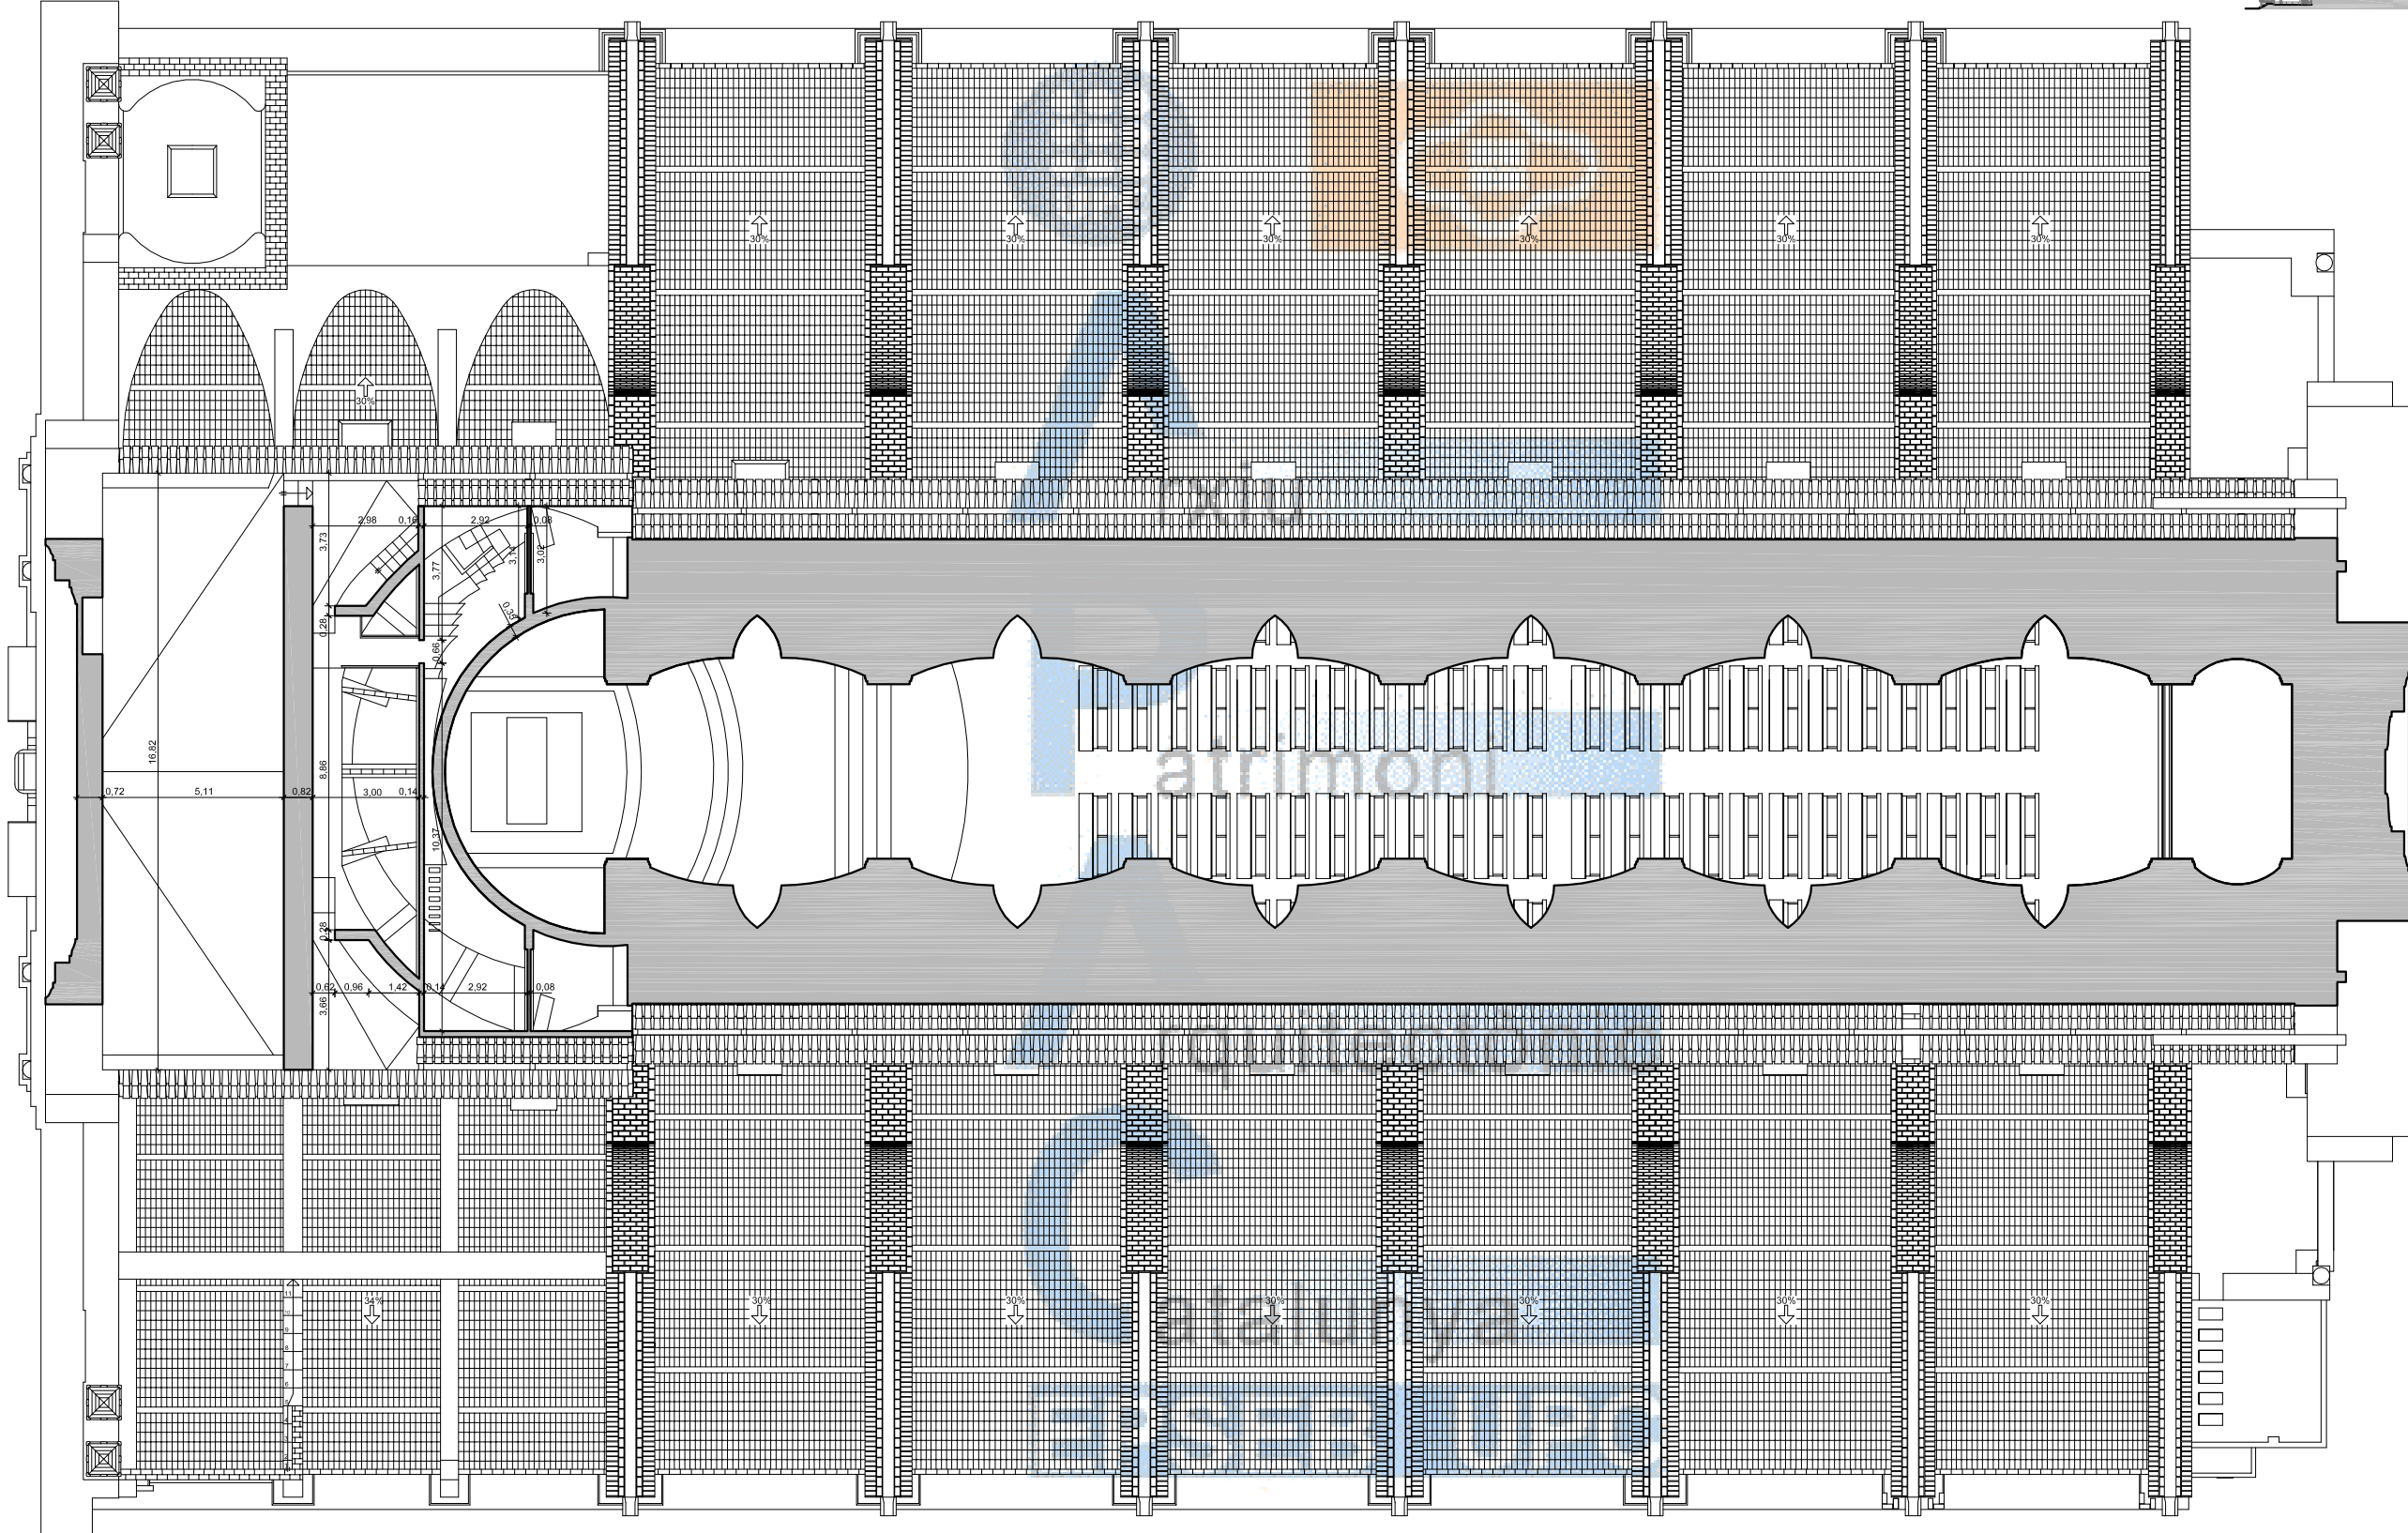

Iglesia Sant Antoni Abad
Vilanova i la Geltrú

Imagen lateral nave central

Imagen capitel

SECCION LONGITUDINAL

Iglesia Sant Antoni Abad
Vilanova i la Geltrú

PLANTA BAJA cotas

Iglesia Sant Antoni Abad
Vilanova i la Geltrú

PLANTA CORO cotas

Iglesia Sant Antoni Abad
Vilanova i la Geltrú

PLANTA GOLFAS 1 cotas

Iglesia Sant Antoni Abad
Vilanova i la Geltrú

PLANTA GOLFAS 2 cotas

Iglesia Sant Antoni Abad
Vilanova i la Geltrú

PLANTA GOLFAS 3 cotas

Iglesia Sant Antoni Abad
Vilanova i la Geltrú

PLANTA BAJO-CUBIERTA cotas

Iglesia Sant Antoni Abad
Vilanova i la Geltrú

SECCION TRANSVERSAL A-A' cotas

Iglesia Sant Antoni Abad
Vilanova i la Geltrú

SECCION TRANSVERSAL B-B' cotas

Iglesia Sant Antoni Abad
Vilanova i la Geltrú

SECCION LONGUITUDINAL cotas

detalle mobiliario sacristia

detalle sacrarium

DETALLES N°1

detalle mobiliario altar mayor

detalle mobiliario altar mayor

detalle puerta capilla santísima trinitat