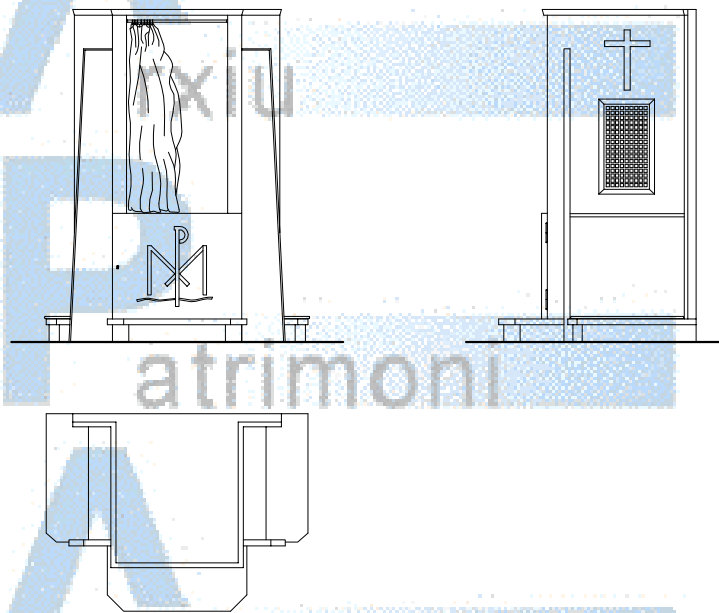

Iglesia Sant Antoni Abad
Vilanova i la Geltrú

SECCION LONGUITUDINAL cotas

detalle mobiliario sacristia

detalle sacrarium

DETALLES N°1

detalle mobiliario altar mayor

detalle mobiliario altar mayor

detalle puerta capilla santísima trinitat

detalle puerta st. Pere

DETALLES N°3

Iglesia Sant Antoni Abad
Vilanova i la Geltrú

detalle altar mayor

detalle confesionario

detalle bancos nave central

DETALLES N°4

Iglesia Sant Antoni Abad
Vilanova i la Geltrú

detalle barandilla altar mayor

detalle púlpito

DETALLES N°5