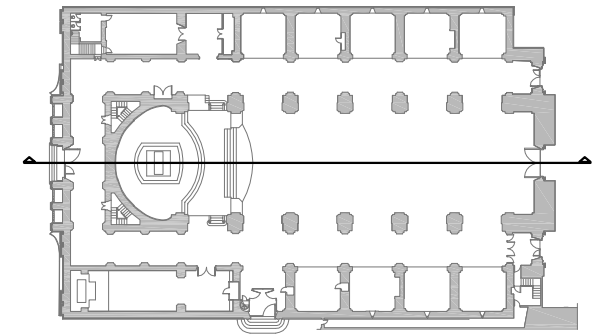

Iglesia Sant Antoni Abad
Vilanova i la Geltrú

PLANTA BAJO-CUBIERTA cotas

Iglesia Sant Antoni Abad
Vilanova i la Geltrú

SECCION TRANSVERSAL A-A' cotas

Iglesia Sant Antoni Abad
Vilanova i la Geltrú

SECCION TRANSVERSAL B-B' cotas

Iglesia Sant Antoni Abad
Vilanova i la Geltrú

SECCION LONGUITUDINAL cotas

detalle mobiliario sacristia

detalle sacrarium

DETALLES N°1

detalle mobiliario altar mayor

detalle mobiliario altar mayor

detalle puerta capilla santísima trinitat