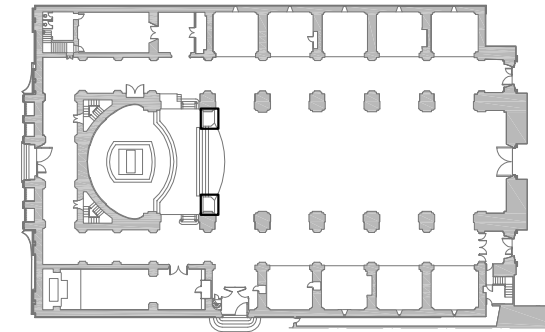

Iglesia Sant Antoni Abad
Vilanova i la Geltrú

PLANTA BAJO-CUBIERTA cotas

Iglesia Sant Antoni Abad
Vilanova i la Geltrú

SECCION TRANSVERSAL A-A' cotas

Iglesia Sant Antoni Abad
Vilanova i la Geltrú

SECCION TRANSVERSAL B-B' cotas

Iglesia Sant Antoni Abad
Vilanova i la Geltrú

SECCION LONGUITUDINAL cotas

detalle mobiliario sacristia

detalle sacrarium

DETALLES N°1

detalle mobiliario altar mayor

detalle mobiliario altar mayor

detalle puerta capilla santísima trinitat

detalle puerta st. Pere

DETALLES N°3

Iglesia Sant Antoni Abad
Vilanova i la Geltrú

detalle altar mayor

detalle confesionario

detalle bancos nave central

DETALLES N°4

Iglesia Sant Antoni Abad
Vilanova i la Geltrú

detalle barandilla altar mayor

detalle púlpito

DETALLES N°5