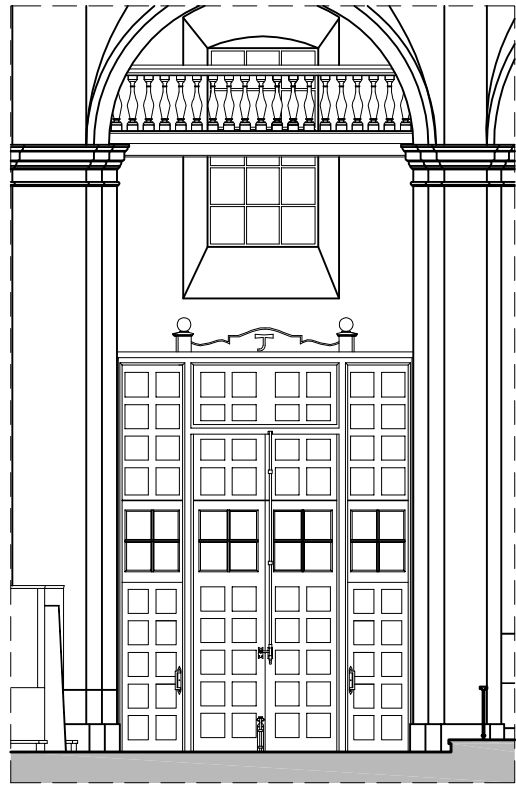

Imagen contrafuertes

FACHADA c/ ST. PERE

12/30

Iglesia Sant Antoni Abad
Vilanova i la Geltrú

Imagen general

Imagen encuentro fachadas

Imagen lateral

FACHADA c/ de la BOMBA

Iglesia Sant Antoni Abad
Vilanova i la Geltrú

Imagen contrafuertes

Imagen distribuidor golfas

Imagen st. Antoni Abad

Imagen altar mayor

Imagen altar

Imagen aulas golfas

Imagen deambulatorio lateral

SECCION TRANSVERSAL A-A'

Iglesia Sant Antoni Abad
Vilanova i la Geltrú

detalle puerta lateral acceso parte posterior
esc 1/100

detalle puerta central parte posterior
esc 1/100

Imagen nave central

detalle puerta lateral parte posterior
esc 1/100