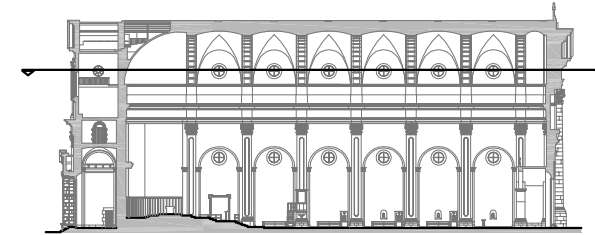

Iglesia Sant Antoni Abad
Vilanova i la Geltrú

xiu
trimoni

arquitectònic
Catalunya
EPSEB UPC

SITUACION - EMPLAZAMIENTO

Iglesia Sant Antoni Abad
Vilanova i la Geltrú

PLANTA BAJA

Iglesia Sant Antoni Abad
Vilanova i la Geltrú

SECCION 1-1'

PLANTA CORO

Iglesia Sant Antoni Abad
Vilanova i la Geltrú

PLANTA GOLFAS 1

Iglesia Sant Antoni Abad
Vilanova i la Geltrú

PLANTA GOLFAS 2

5/30

Iglesia Sant Antoni Abad
Vilanova i la Geltrú