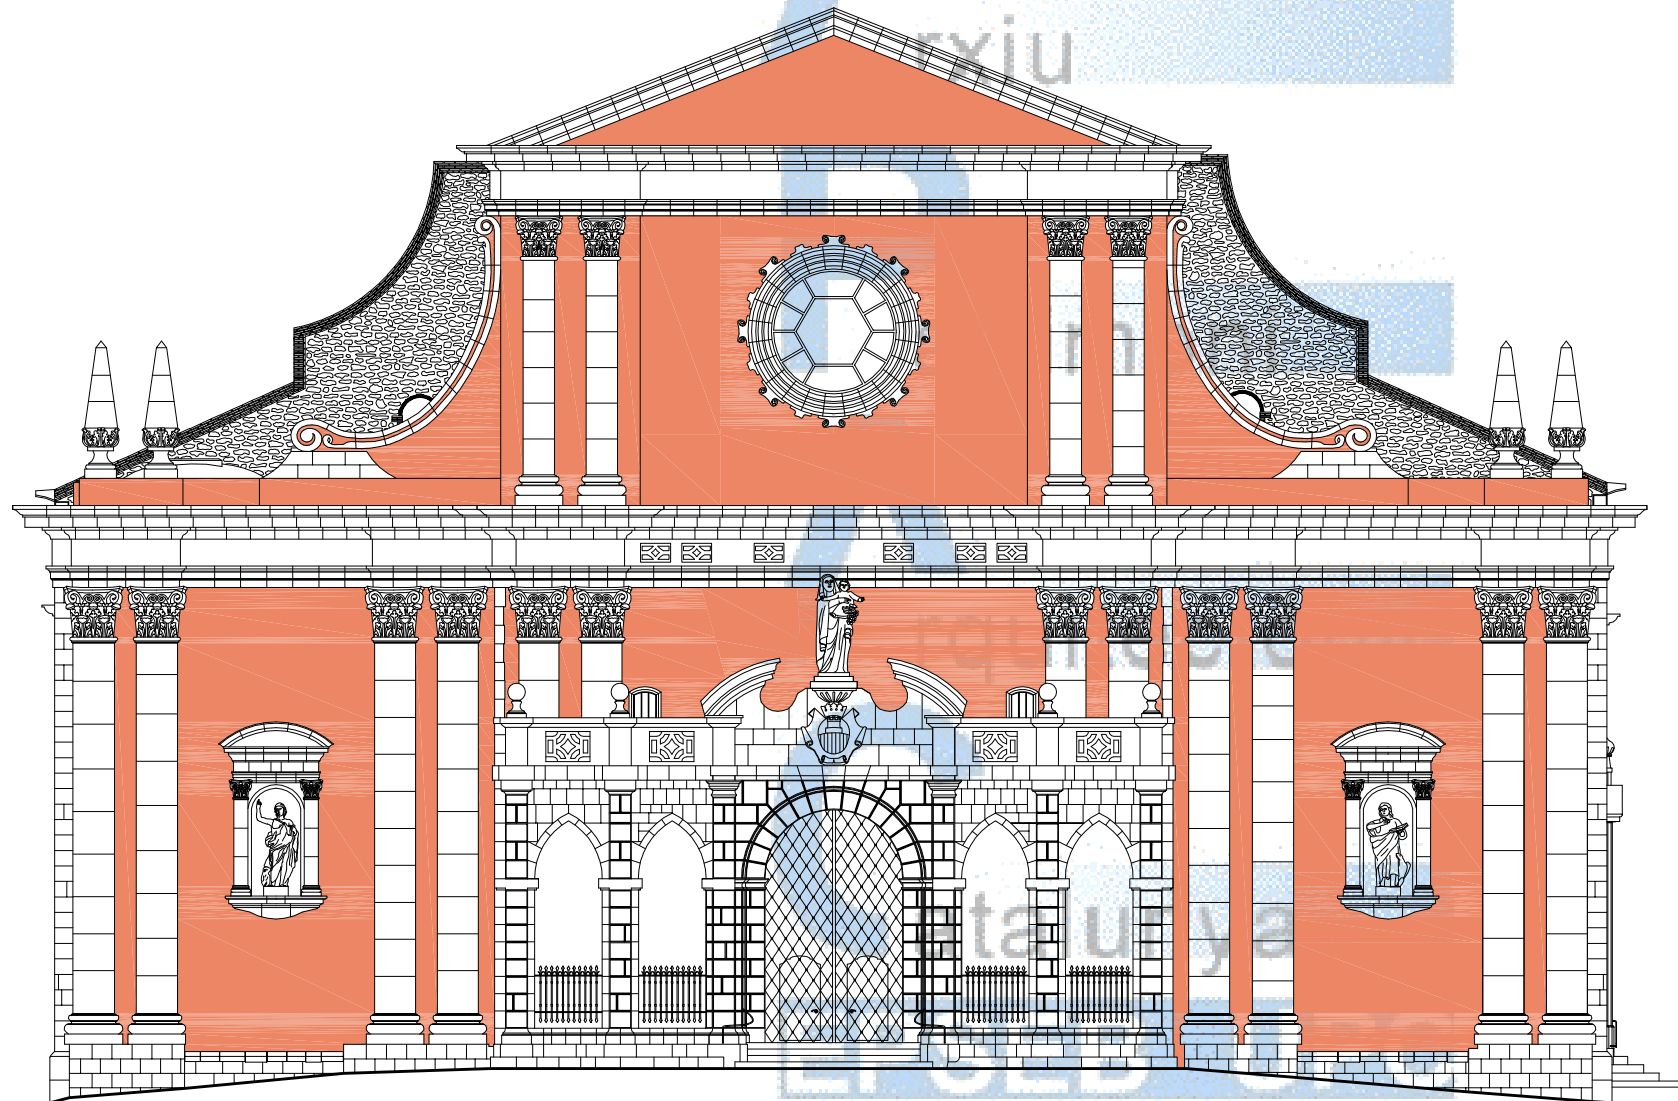

Imagen fachada

FACHADA de ST. ANTONI

Iglesia Sant Antoni Abad
Vilanova i la Geltrú

sección fachada
esc 1/150

sección
esc 1/100

detalle fornícula st. Joan Bautista
esc 1/100

Imagen fornícula st. Joan Bautista

imagen roseton central

Imagen estatua virgen de les Neus

Imagen general fachada

FACHADA de las NEUS

Iglesia Sant Antoni Abad
Vilanova i la Geltrú

detalle puerta de sant Pere
esc 1/100

Imagen puerta de st. Pere

Imagen contrafuertes

FACHADA c/ ST. PERE

12/30

Iglesia Sant Antoni Abad
Vilanova i la Geltrú

Imagen general

Imagen encuentro fachadas

Imagen lateral

FACHADA c/ de la BOMBA

SECCION TRANSVERSAL A-A'

Iglesia Sant Antoni Abad
Vilanova i la Geltrú

detalle puerta lateral acceso parte posterior
esc 1/100

detalle puerta central parte posterior
esc 1/100

Imagen nave central

detalle puerta lateral parte posterior
esc 1/100