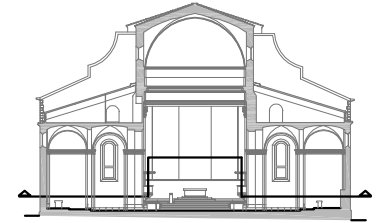

*Iglesia Sant Antoni Abad
Vilanova i la Geltrú*