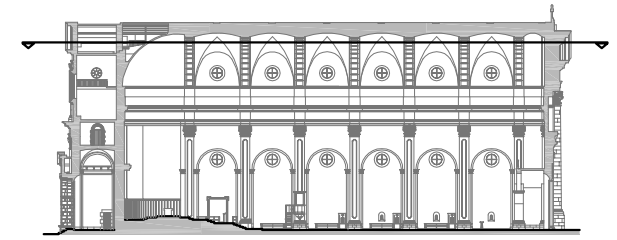

Iglesia Sant Antoni Abad
Vilanova i la Geltrú

PLANTA BAJO-CUBIERTA