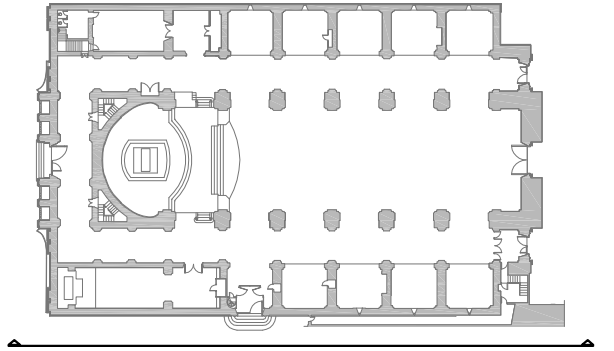

FACHADA c/ ST. PERE

12/30