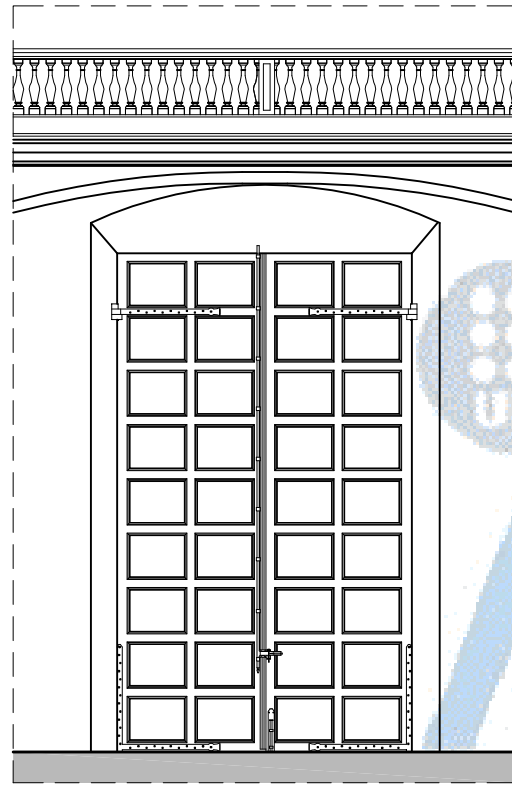

Imagen contrafuertes

FACHADA c/ ST. PERE

12/30

Iglesia Sant Antoni Abad
Vilanova i la Geltrú

Imagen general

Imagen encuentro fachadas

Imagen lateral

FACHADA c/ de la BOMBA

Iglesia Sant Antoni Abad
Vilanova i la Geltrú

Imagen contrafuertes

Imagen distribuidor golfas

Imagen st. Antoni Abad

Imagen altar mayor

Imagen altar

Imagen aulas golfas

Imagen deambulatorio lateral

SECCION TRANSVERSAL A-A'

Iglesia Sant Antoni Abad
Vilanova i la Geltrú

detalle puerta lateral acceso parte posterior
esc 1/100

detalle puerta central parte posterior
esc 1/100

Imagen nave central

detalle puerta lateral parte posterior
esc 1/100