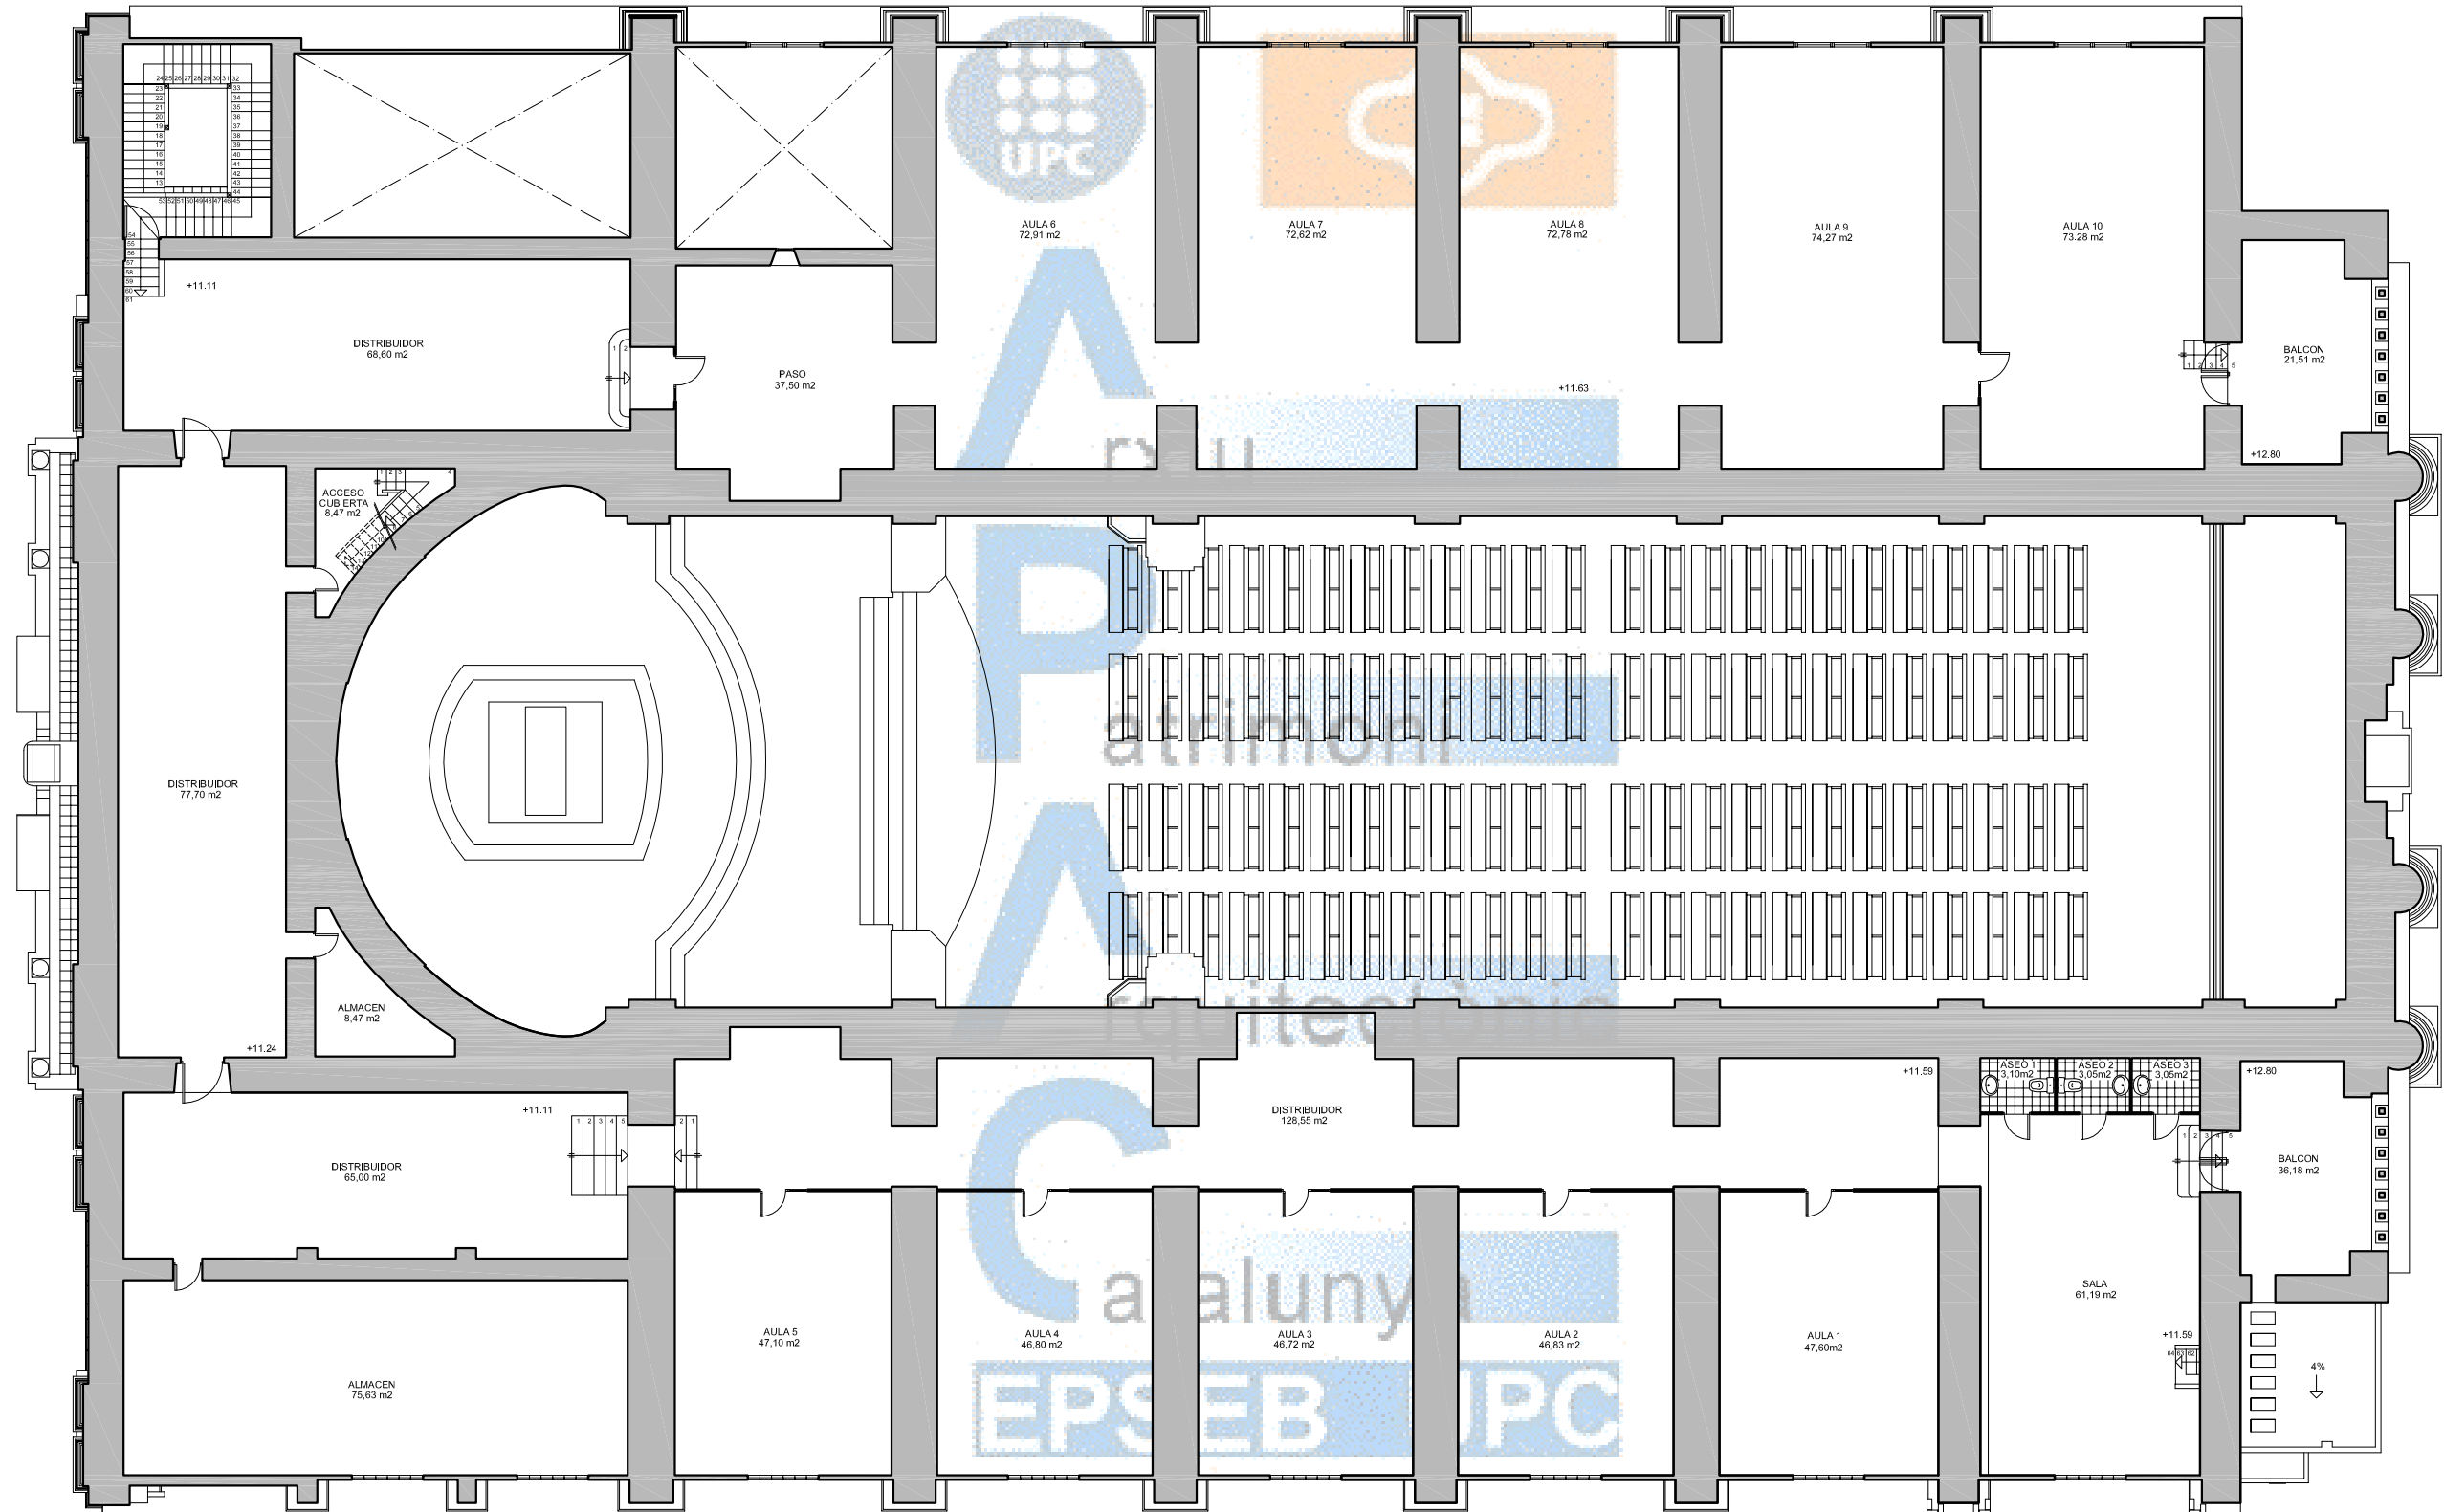

Iglesia Sant Antoni Abad
Vilanova i la Geltrú

PLANTA GOLFAS 1