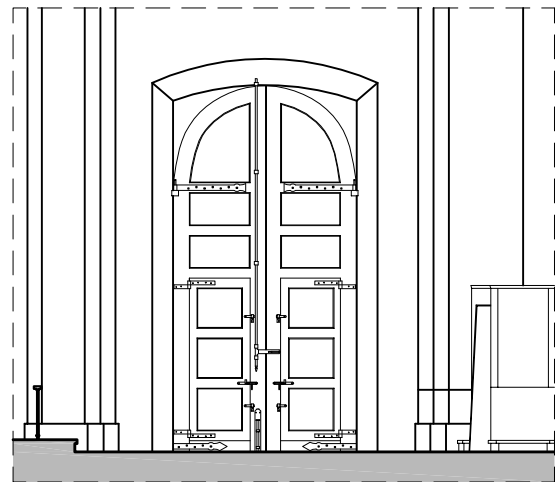

Imagen contrafuertes

FACHADA c/ ST. PERE

12/30

Iglesia Sant Antoni Abad
Vilanova i la Geltrú

Imagen general

Imagen encuentro fachadas

Imagen lateral

FACHADA c/ de la BOMBA

Iglesia Sant Antoni Abad
Vilanova i la Geltrú

Imagen contrafuertes

Imagen distribuidor golfas

Imagen st. Antoni Abad

Imagen altar mayor

Imagen altar

Imagen aulas golfas

Imagen deambulatorio lateral

SECCION TRANSVERSAL A-A'

Iglesia Sant Antoni Abad
Vilanova i la Geltrú

detalle puerta lateral acceso parte posterior
esc 1/100

detalle puerta central parte posterior
esc 1/100

Imagen nave central

detalle puerta lateral parte posterior
esc 1/100