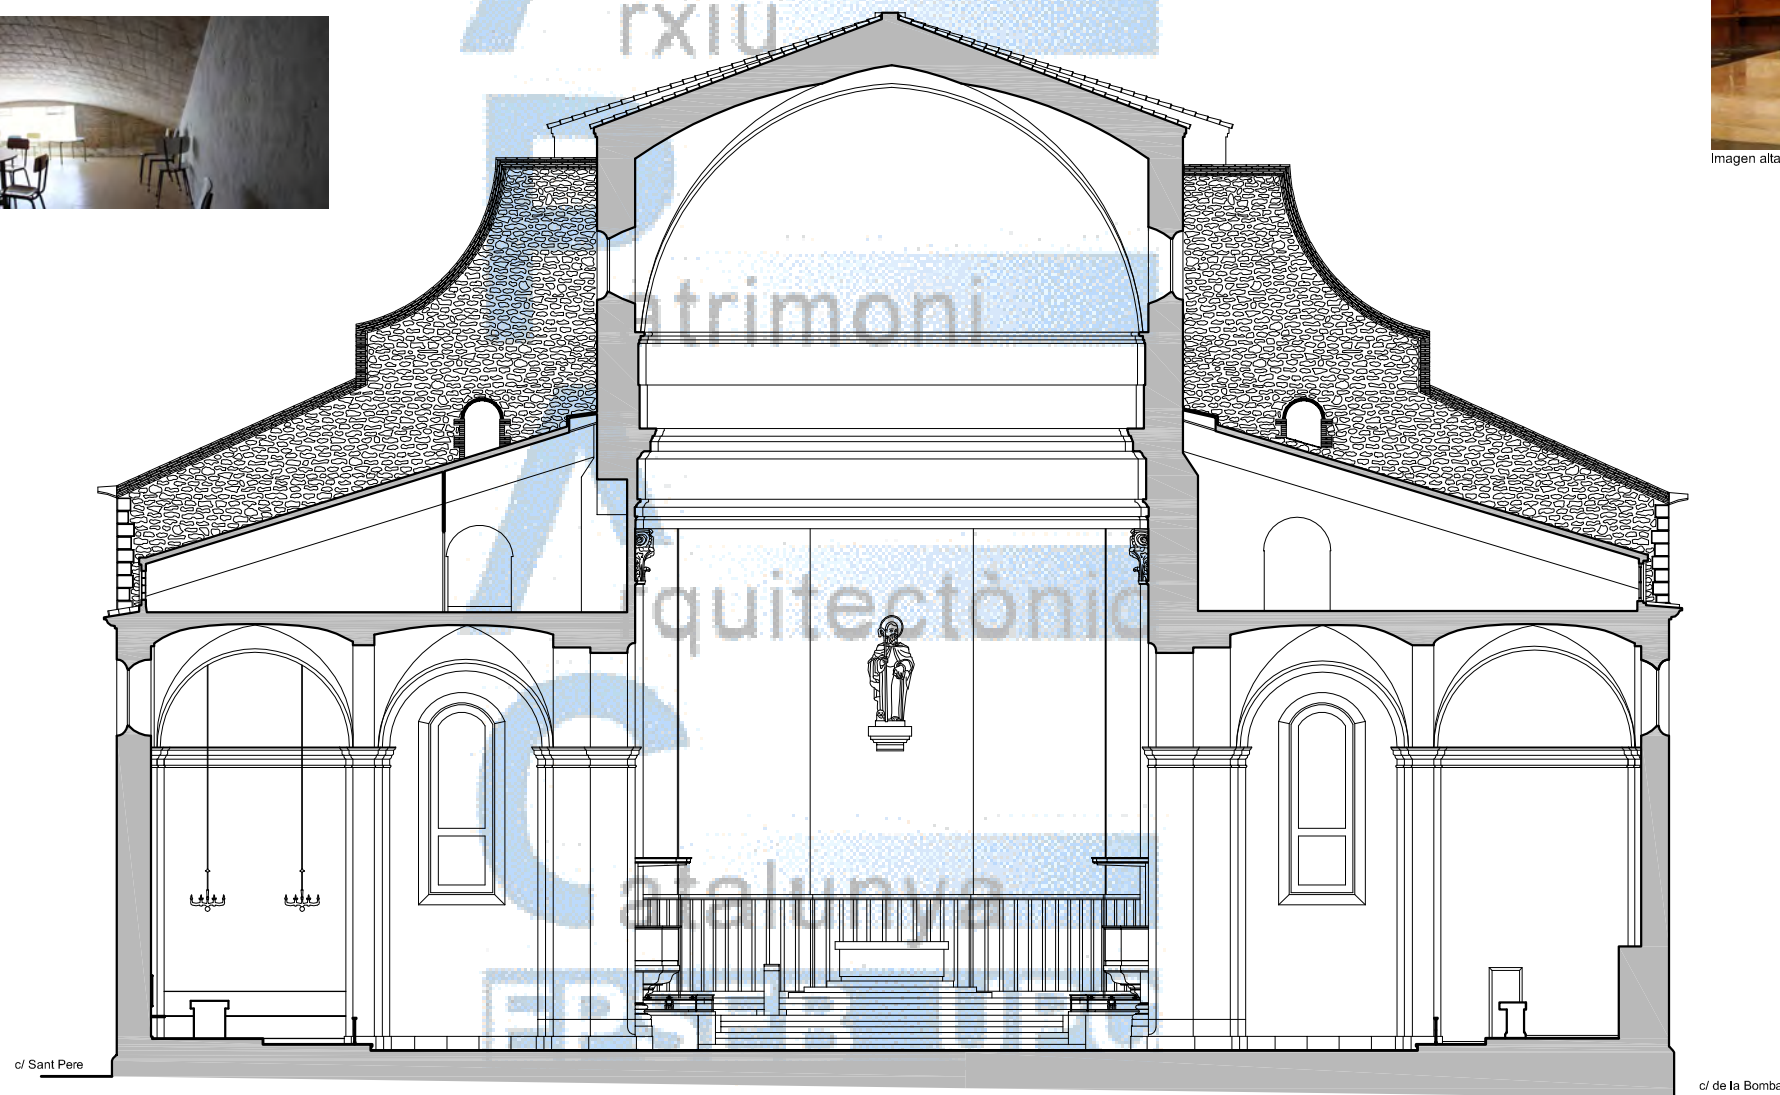

Imagen contrafuertes

FACHADA c/ ST. PERE

12/30

Iglesia Sant Antoni Abad
Vilanova i la Geltrú

Imagen general

Imagen encuentro fachadas

Imagen lateral

FACHADA c/ de la BOMBA

Iglesia Sant Antoni Abad
Vilanova i la Geltrú

Imagen contrafuertes

Imagen distribuidor golfas

Imagen st. Antoni Abad

Imagen altar mayor

Imagen altar

Imagen aulas golfas

Imagen deambulatorio lateral

SECCION TRANSVERSAL A-A'

Iglesia Sant Antoni Abad
Vilanova i la Geltrú

detalle puerta lateral acceso parte posterior
esc 1/100

detalle puerta central parte posterior
esc 1/100

Imagen nave central

detalle puerta lateral parte posterior
esc 1/100