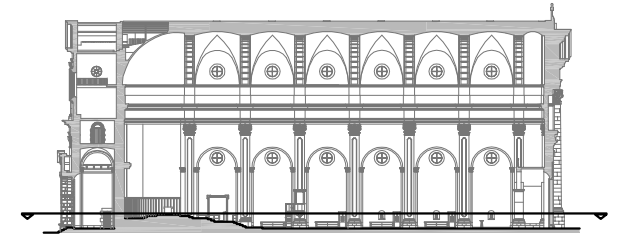

Iglesia Sant Antoni Abad
Vilanova i la Geltrú

xiu
trimoni

arquitectònic
Catalunya
EPSEB UPC

SITUACION - EMPLAZAMIENTO

Iglesia Sant Antoni Abad
Vilanova i la Geltrú

PLANTA BAJA

Iglesia Sant Antoni Abad
Vilanova i la Geltrú

SECCION 1-1'

PLANTA CORO

Iglesia Sant Antoni Abad
Vilanova i la Geltrú

PLANTA GOLFAS 1

Iglesia Sant Antoni Abad
Vilanova i la Geltrú

PLANTA GOLFAS 2

5/30

Iglesia Sant Antoni Abad
Vilanova i la Geltrú