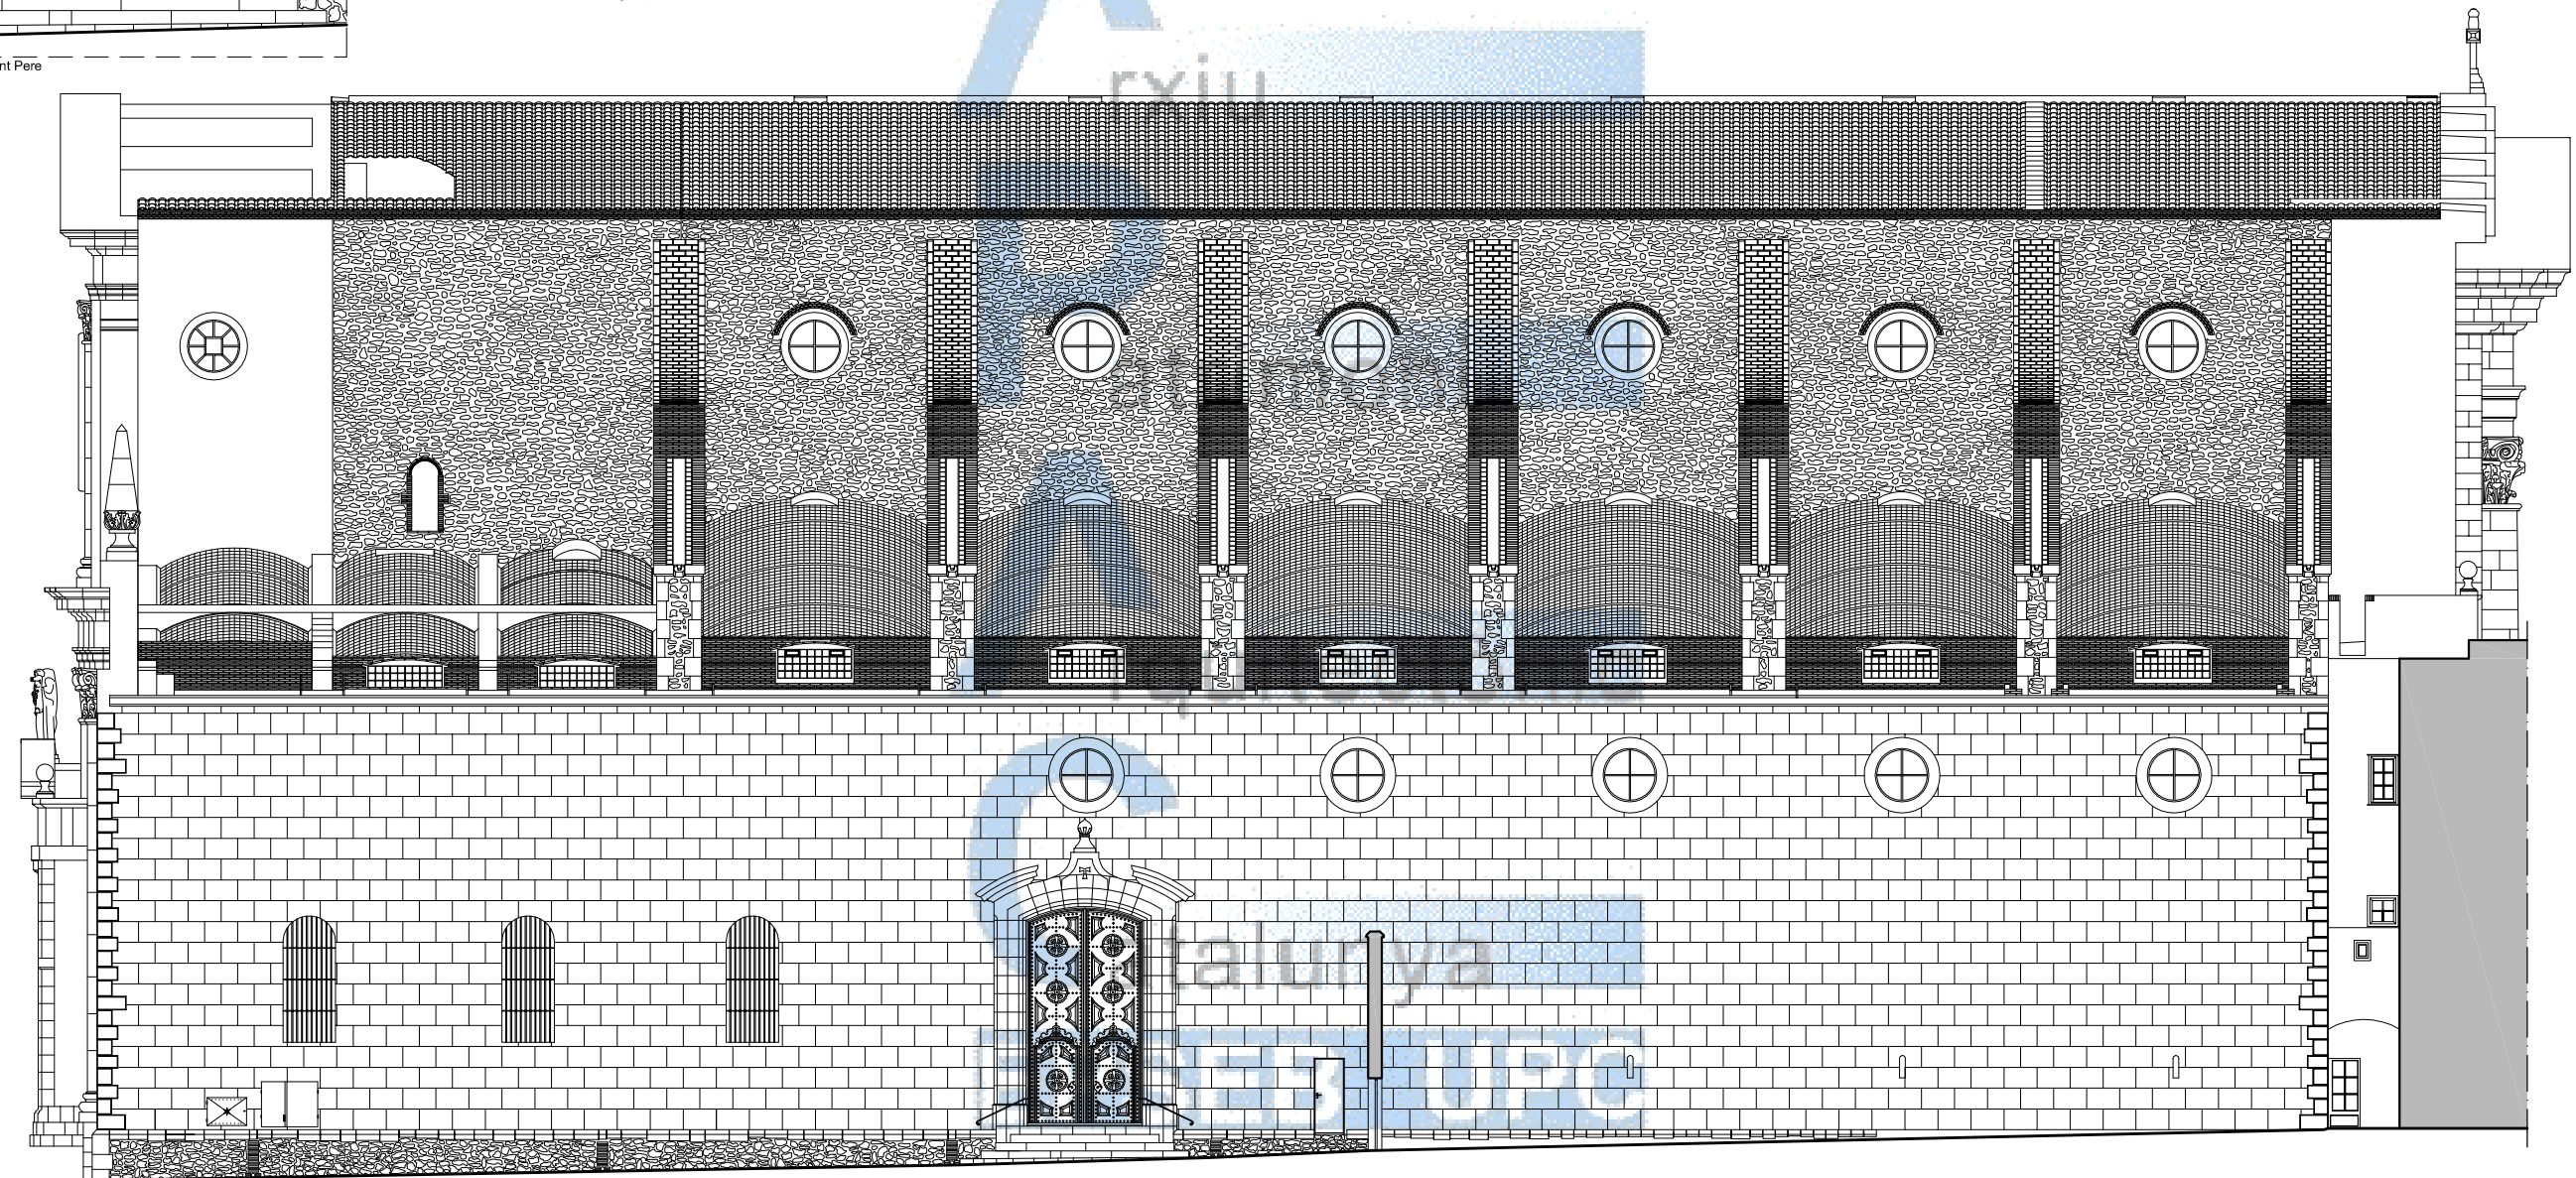

Imagen fachada

FACHADA de ST. ANTONI

Iglesia Sant Antoni Abad
Vilanova i la Geltrú

sección fachada
esc 1/150

sección
esc 1/100

detalle fornícula st. Joan Bautista
esc 1/100

Imagen fornícula st. Joan Bautista

imagen roseton central

Imagen estatua virgen de les Neus

Imagen general fachada

FACHADA de las NEUS

Iglesia Sant Antoni Abad
Vilanova i la Geltrú

detalle puerta de sant Pere
esc 1/100

Imagen puerta de st. Pere

Imagen contrafuertes

FACHADA c/ ST. PERE

12/30

Iglesia Sant Antoni Abad
Vilanova i la Geltrú

Imagen general

Imagen encuentro fachadas

Imagen lateral

FACHADA c/ de la BOMBA

SECCION TRANSVERSAL A-A'

Iglesia Sant Antoni Abad
Vilanova i la Geltrú

detalle puerta lateral acceso parte posterior
esc 1/100

detalle puerta central parte posterior
esc 1/100

Imagen nave central

detalle puerta lateral parte posterior
esc 1/100