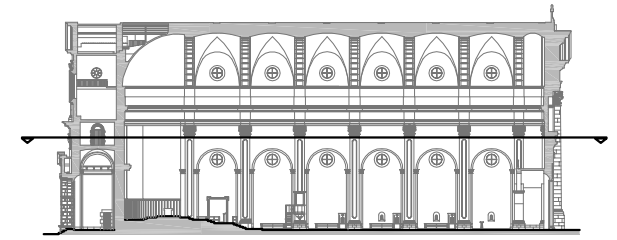

Iglesia Sant Antoni Abad
Vilanova i la Geltrú

xiu
trimoni

arquitectònic
Catalunya
EPSEB UPC

SITUACION - EMPLAZAMIENTO

Iglesia Sant Antoni Abad
Vilanova i la Geltrú

PLANTA BAJA

Iglesia Sant Antoni Abad
Vilanova i la Geltrú

SECCION 1-1'

PLANTA CORO

Iglesia Sant Antoni Abad
Vilanova i la Geltrú

PLANTA GOLFAS 1

Iglesia Sant Antoni Abad
Vilanova i la Geltrú

PLANTA GOLFAS 2

5/30

Iglesia Sant Antoni Abad
Vilanova i la Geltrú