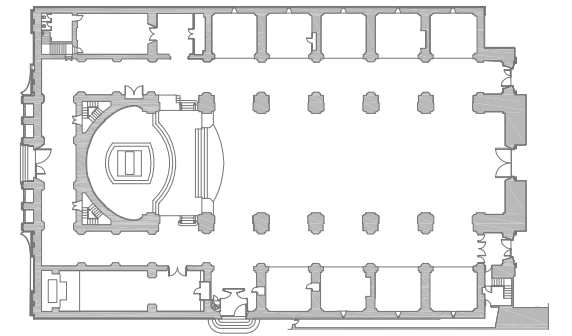

Imagen contrafuertes

FACHADA c/ ST. PERE

12/30

Iglesia Sant Antoni Abad
Vilanova i la Geltrú

Imagen general

Imagen encuentro fachadas

Imagen lateral

FACHADA c/ de la BOMBA

Iglesia Sant Antoni Abad
Vilanova i la Geltrú

Imagen contrafuertes

Imagen distribuidor golfas

Imagen st. Antoni Abad

Imagen altar mayor

Imagen altar

Imagen aulas golfas

Imagen deambulatorio lateral