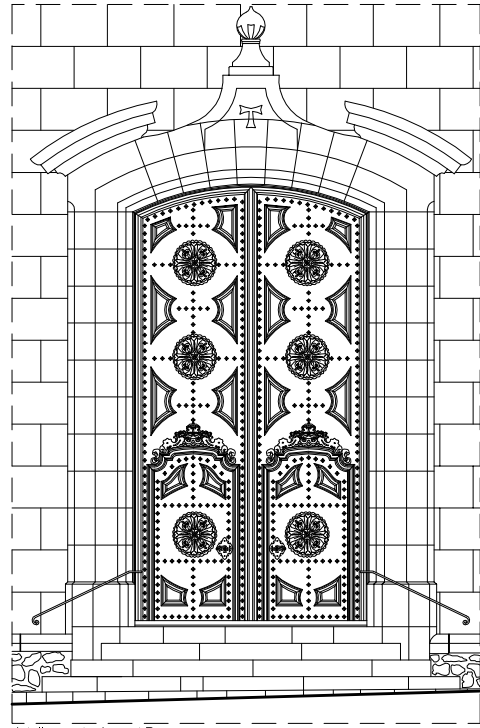

*Iglesia Sant Antoni Abad
Vilanova i la Geltrú*

Iglesia Sant Antoni Abad
Vilanova i la Geltrú

detalle puerta principal
esc 1/100

Imagen coronación

Imagen st. Antoni Abad

imagen inscripción

detalle puerta lateral
esc 1/100

Imagen fachada

FACHADA de ST. ANTONI

Iglesia Sant Antoni Abad
Vilanova i la Geltrú

sección fachada
esc 1/150

sección
esc 1/100

detalle fornícula st. Joan Bautista
esc 1/100

Imagen fornícula st. Joan Bautista

imagen roseton central

Imagen estatua virgen de les Neus

Imagen general fachada

FACHADA de las NEUS

Iglesia Sant Antoni Abad
Vilanova i la Geltrú

detalle puerta de sant Pere
esc 1/100

Imagen puerta de st. Pere

Imagen contrafuertes

FACHADA c/ ST. PERE

12/30

Iglesia Sant Antoni Abad
Vilanova i la Geltrú

Imagen general

Imagen encuentro fachadas

Imagen lateral

FACHADA c/ de la BOMBA