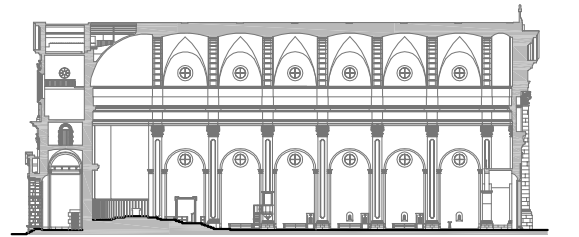

PLANTA GOLFAS 3

6/30

Iglesia Sant Antoni Abad
Vilanova i la Geltrú

PLANTA BAJO-CUBIERTA

Iglesia Sant Antoni Abad
Vilanova i la Geltrú

CUBIERTA

AUTORES: Jordi Alegret Masip / Ignacio Garcia Fernandez
TUTOR: Benet Meca Acosta

*Iglesia Sant Antoni Abad
Vilanova i la Geltrú*

Iglesia Sant Antoni Abad
Vilanova i la Geltrú

detalle puerta principal
esc 1/100

Imagen coronación

Imagen st. Antoni Abad

imagen inscripción

detalle puerta lateral
esc 1/100