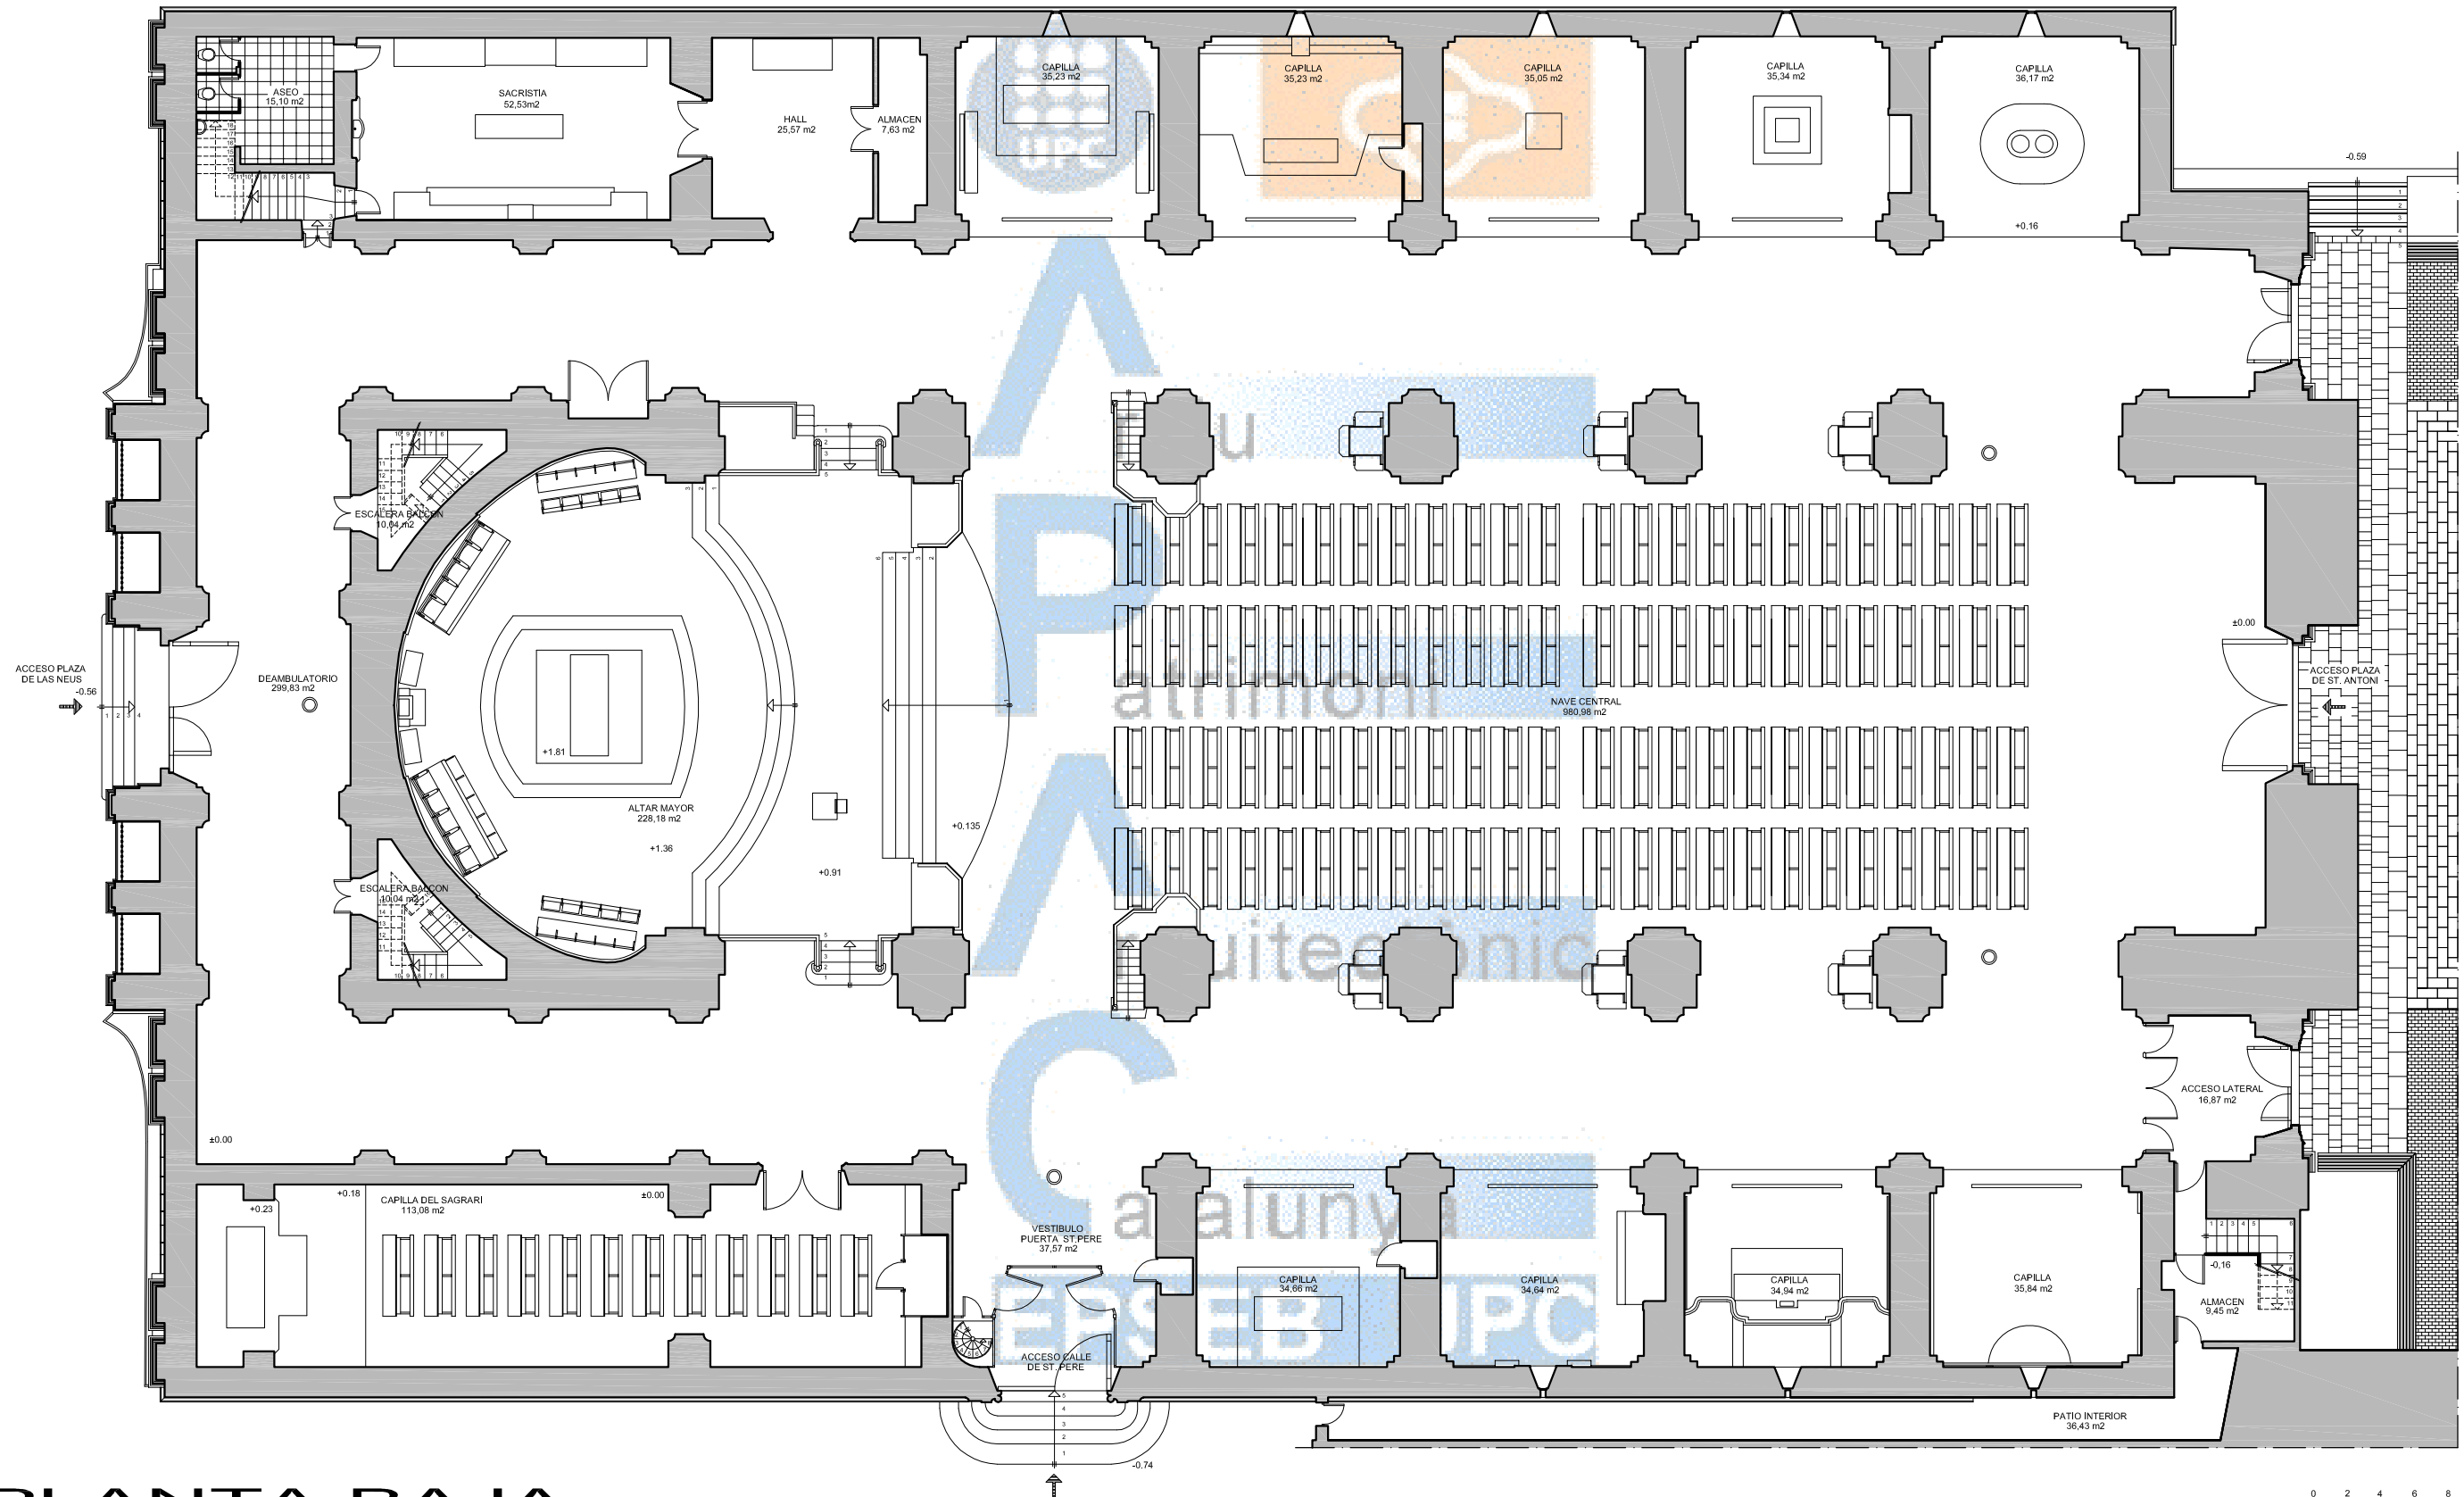

Iglesia Sant Antoni Abad
Vilanova i la Geltrú

PLANTA BAJA