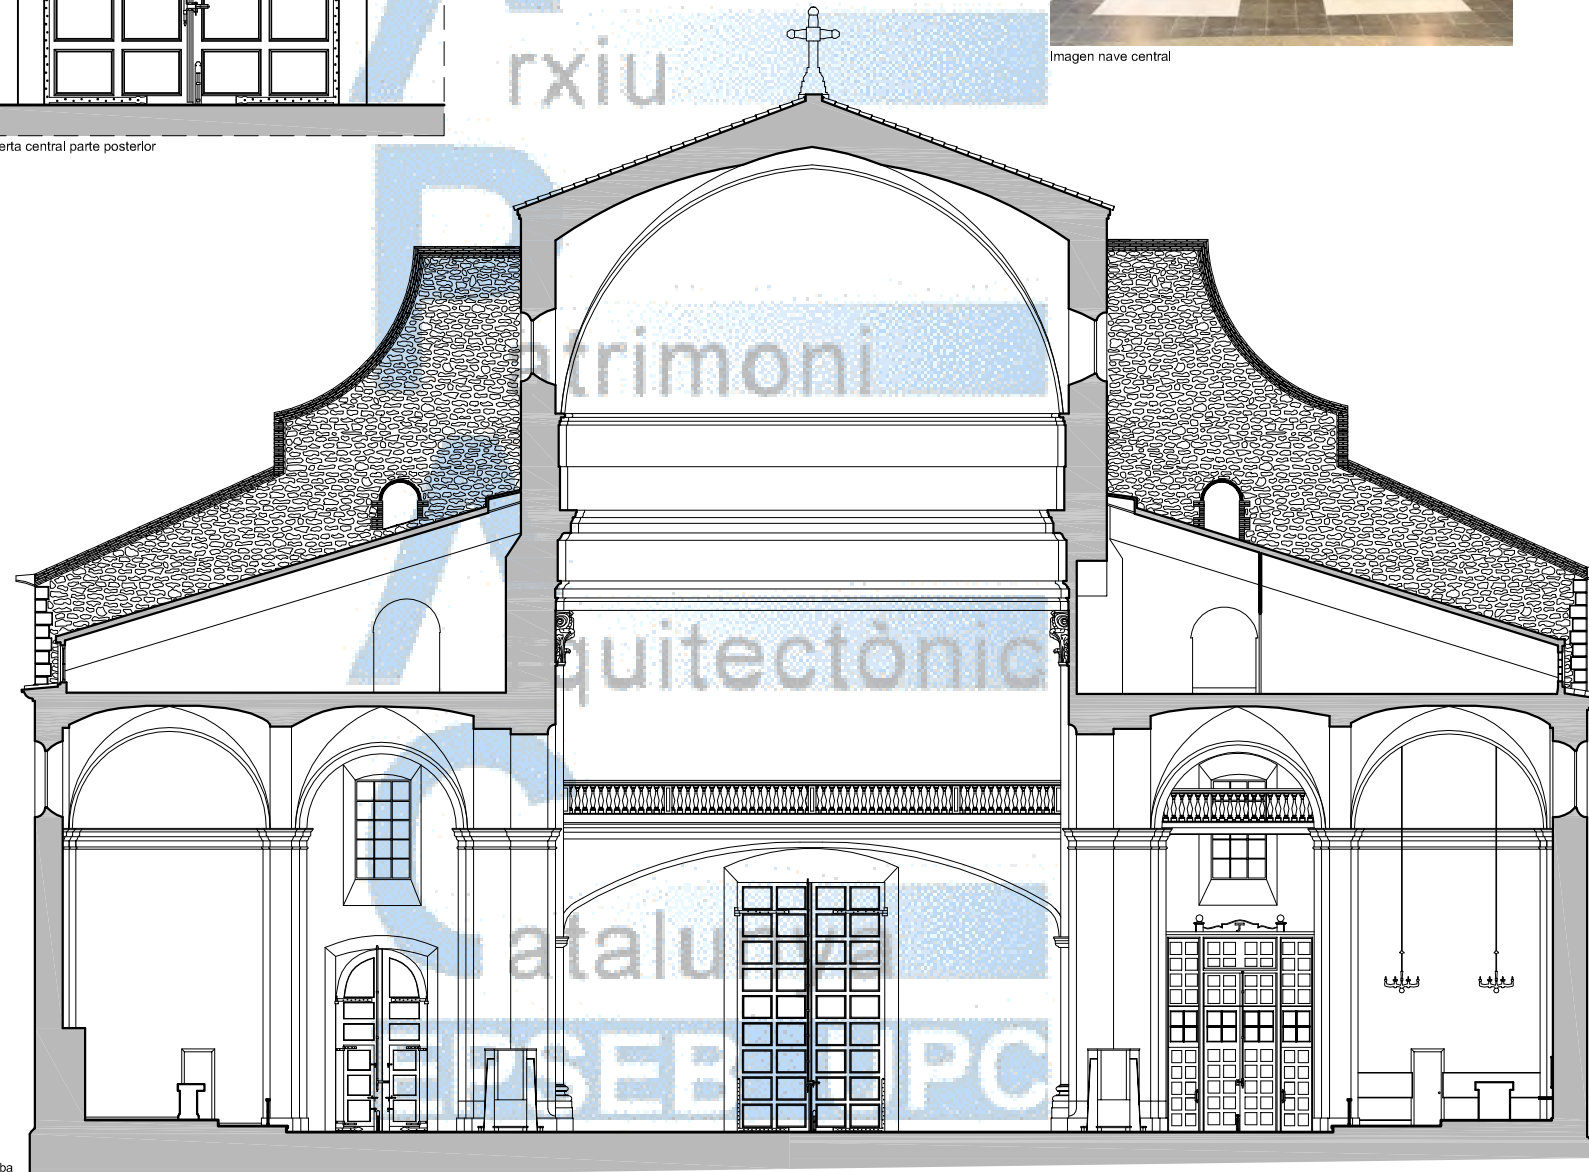

Imagen contrafuertes

FACHADA c/ ST. PERE

12/30

Iglesia Sant Antoni Abad
Vilanova i la Geltrú

Imagen general

Imagen encuentro fachadas

Imagen lateral

FACHADA c/ de la BOMBA

Iglesia Sant Antoni Abad
Vilanova i la Geltrú

Imagen contrafuertes

Imagen distribuidor golfas

Imagen st. Antoni Abad

Imagen altar mayor

Imagen altar

Imagen aulas golfas

Imagen deambulatorio lateral

SECCION TRANSVERSAL A-A'

Iglesia Sant Antoni Abad
Vilanova i la Geltrú

detalle puerta lateral acceso parte posterior
esc 1/100

detalle puerta central parte posterior
esc 1/100

Imagen nave central

detalle puerta lateral parte posterior
esc 1/100