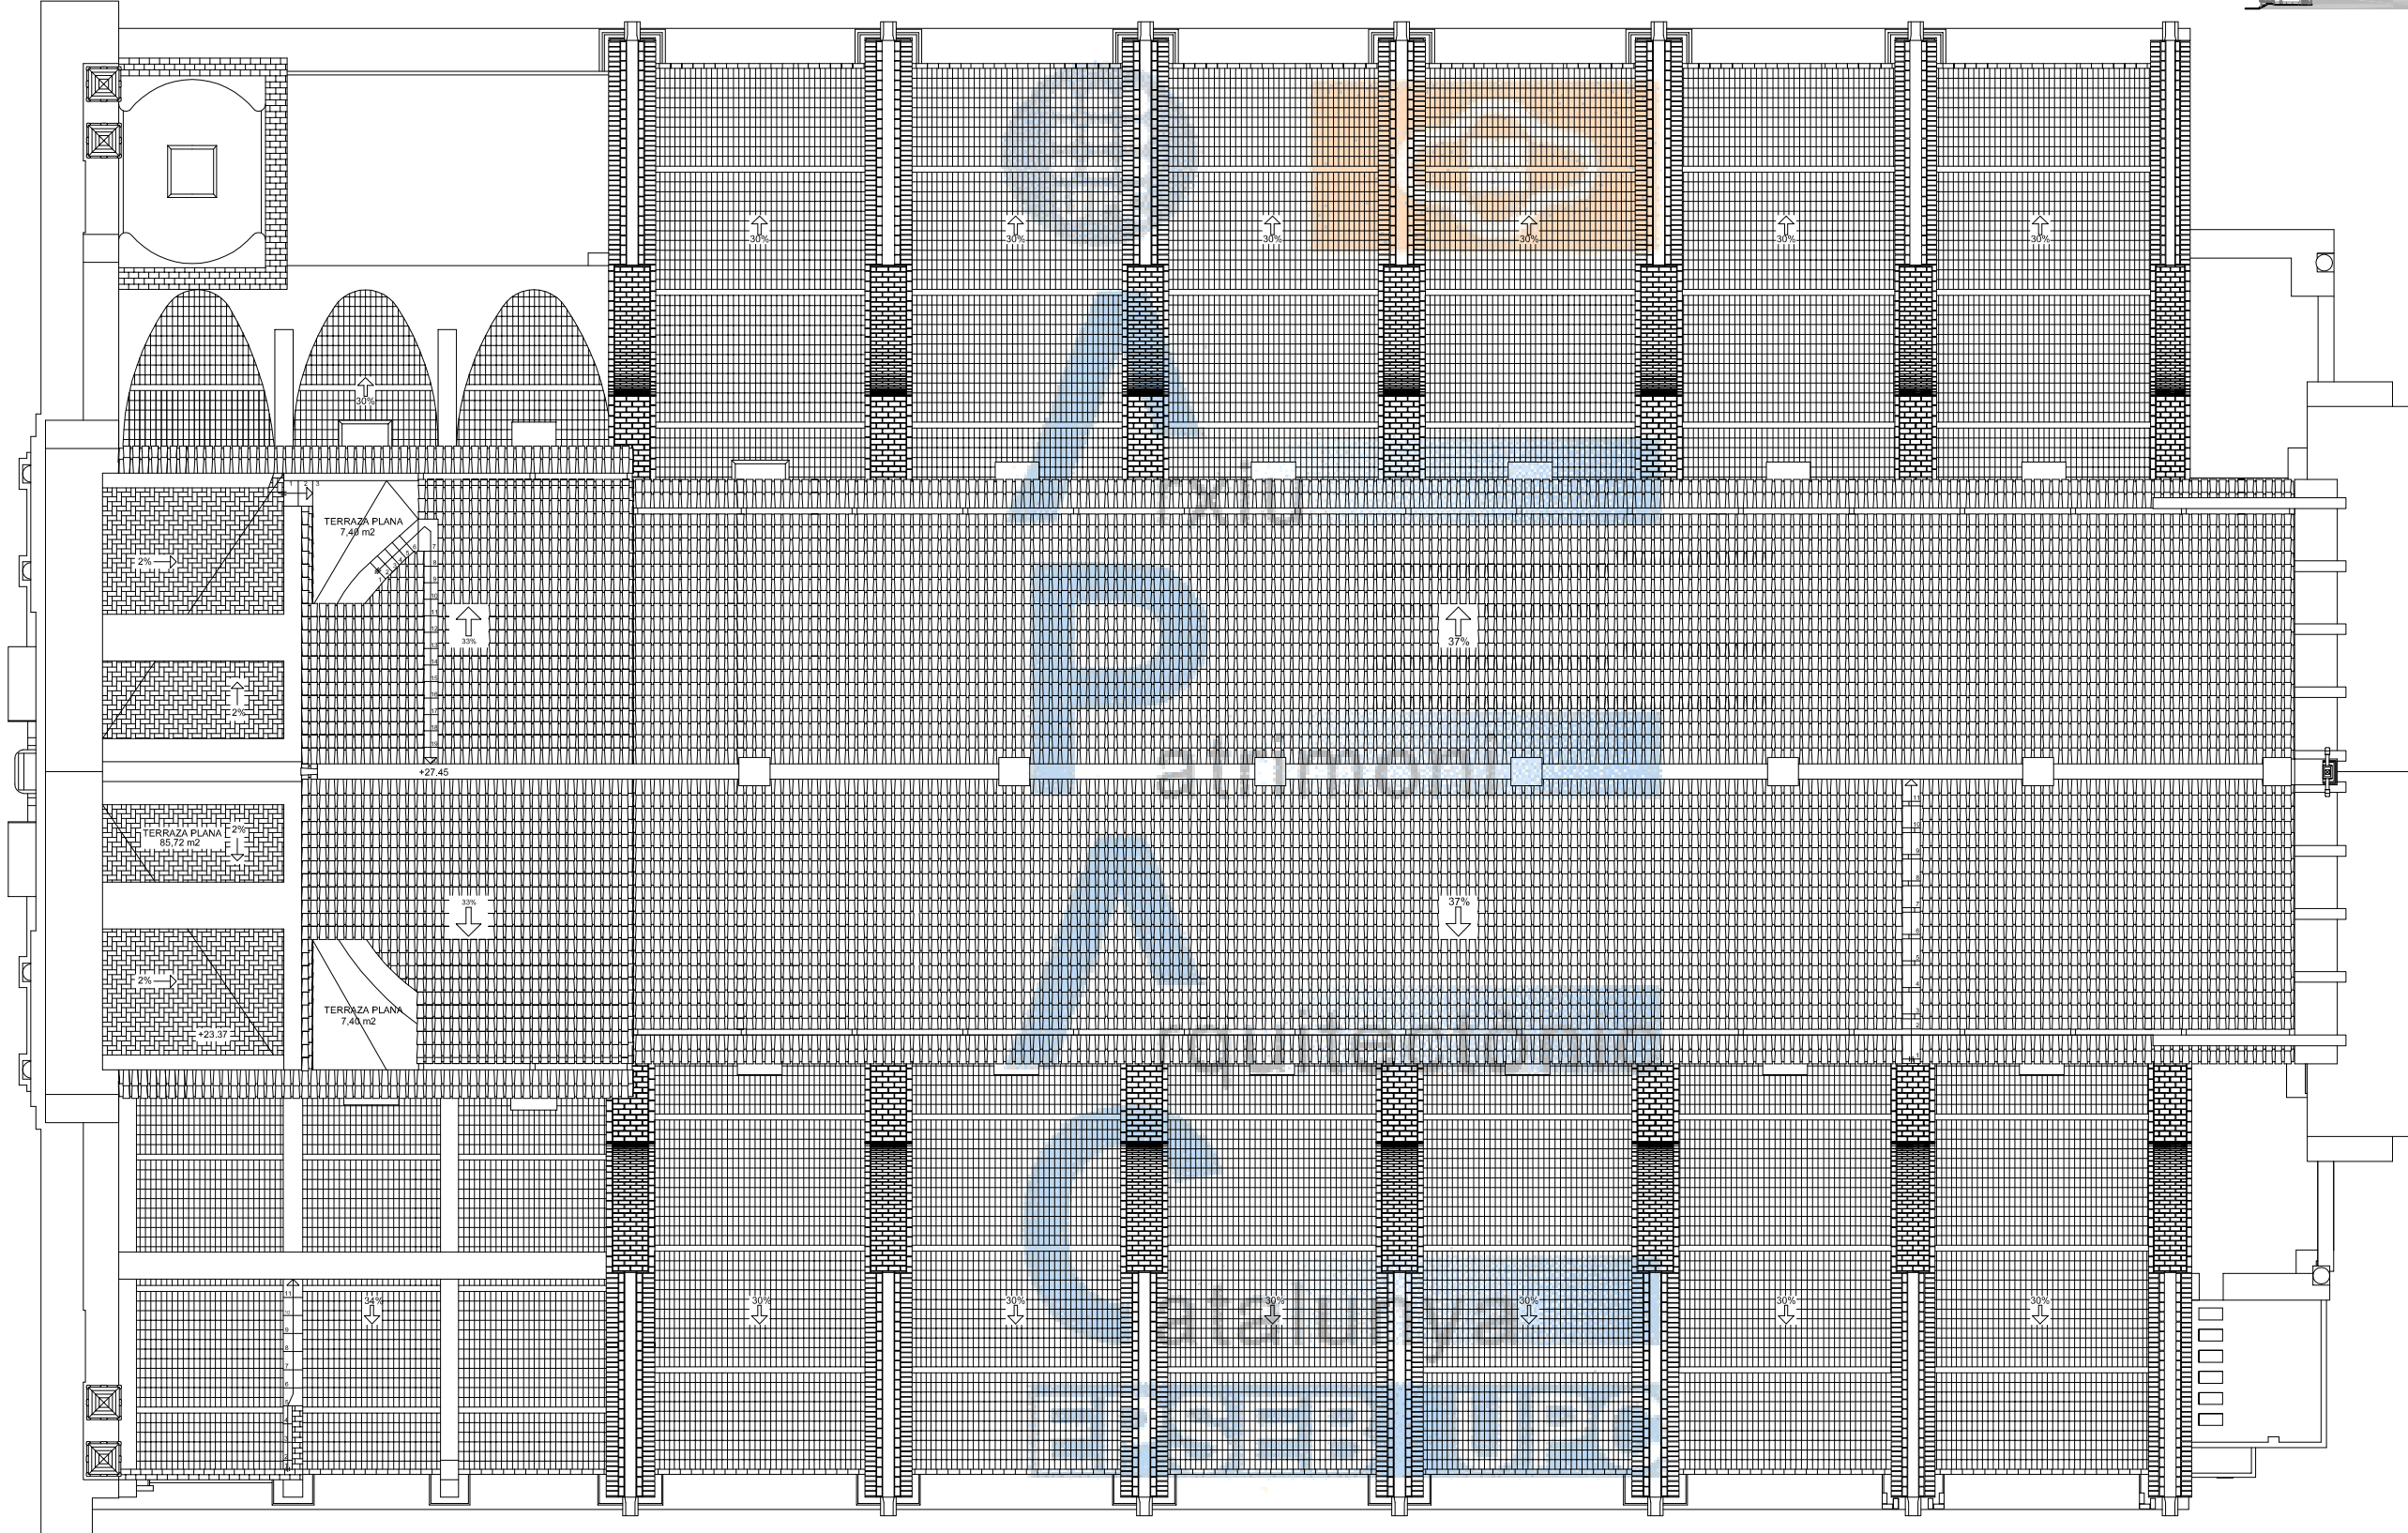

Iglesia Sant Antoni Abad
Vilanova i la Geltrú

CUBIERTA

AUTORES: Jordi Alegret Masip / Ignacio Garcia Fernandez
TUTOR: Benet Meca Acosta