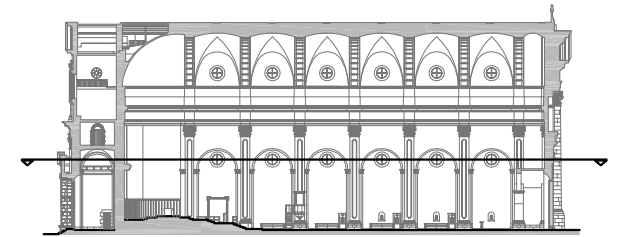

Iglesia Sant Antoni Abad
Vilanova i la Geltrú

xiu
trimoni

arquitectònic
Catalunya
EPSEB UPC

SITUACION - EMPLAZAMIENTO

Iglesia Sant Antoni Abad
Vilanova i la Geltrú

PLANTA BAJA

Iglesia Sant Antoni Abad
Vilanova i la Geltrú

SECCION 1-1'

PLANTA CORO

Iglesia Sant Antoni Abad
Vilanova i la Geltrú

PLANTA GOLFAS 1

Iglesia Sant Antoni Abad
Vilanova i la Geltrú

PLANTA GOLFAS 2

5/30

Iglesia Sant Antoni Abad
Vilanova i la Geltrú

SECCION TRANSVERSAL A-A'

Iglesia Sant Antoni Abad
Vilanova i la Geltrú

detalle puerta lateral acceso parte posterior
esc 1/100

detalle puerta central parte posterior
esc 1/100

Imagen nave central

detalle puerta lateral parte posterior
esc 1/100