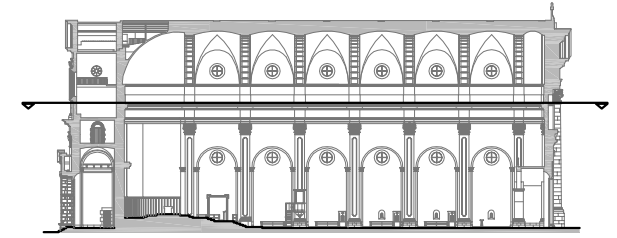

Iglesia Sant Antoni Abad
Vilanova i la Geltrú

xiu
trimoni

arquitectònic
Catalunya
EPSEB UPC

SITUACION - EMPLAZAMIENTO

Iglesia Sant Antoni Abad
Vilanova i la Geltrú

PLANTA BAJA

Iglesia Sant Antoni Abad
Vilanova i la Geltrú

SECCION 1-1'

PLANTA CORO

Iglesia Sant Antoni Abad
Vilanova i la Geltrú

PLANTA GOLFAS 1

Iglesia Sant Antoni Abad
Vilanova i la Geltrú

PLANTA GOLFAS 2

5/30

Iglesia Sant Antoni Abad
Vilanova i la Geltrú