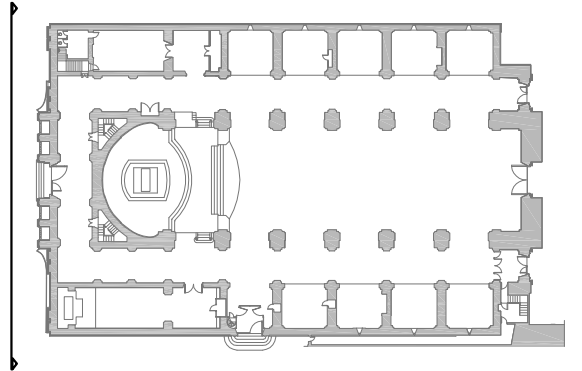

imagen roseton central

Imagen estatua virgen de les Neus

Imagen general fachada

FACHADA de las NEUS

Iglesia Sant Antoni Abad
Vilanova i la Geltrú

detalle puerta de sant Pere
esc 1/100

Imagen puerta de st. Pere