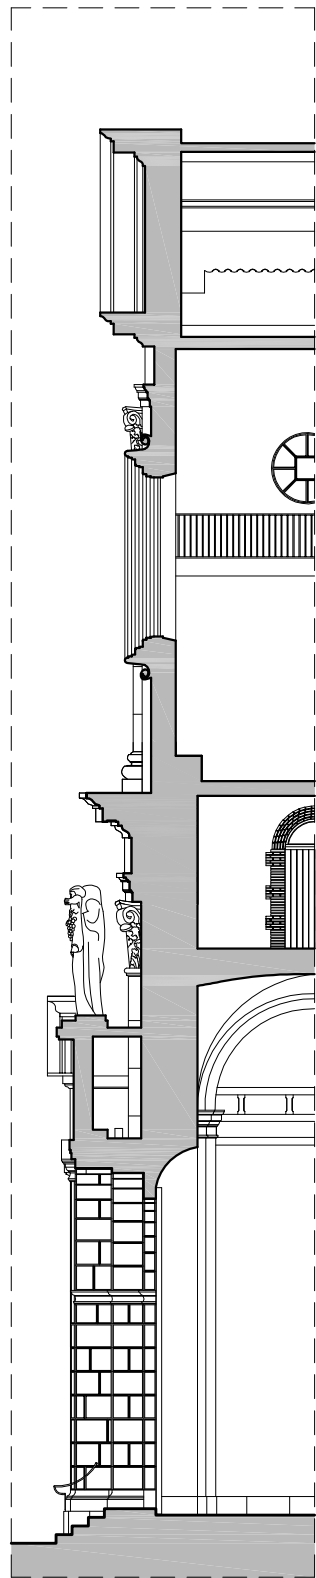

Iglesia Sant Antoni Abad
Vilanova i la Geltrú

xiu
trimoni

arquitectònic
Catalunya
EPSEB UPC

SITUACION - EMPLAZAMIENTO

Iglesia Sant Antoni Abad
Vilanova i la Geltrú

PLANTA BAJA

Iglesia Sant Antoni Abad
Vilanova i la Geltrú

SECCION 1-1'

PLANTA CORO

Iglesia Sant Antoni Abad
Vilanova i la Geltrú

PLANTA GOLFAS 1

Iglesia Sant Antoni Abad
Vilanova i la Geltrú

PLANTA GOLFAS 2

5/30

Iglesia Sant Antoni Abad
Vilanova i la Geltrú

*Iglesia Sant Antoni Abad
Vilanova i la Geltrú*

Iglesia Sant Antoni Abad
Vilanova i la Geltrú

detalle puerta principal
esc 1/100

Imagen coronación

Imagen st. Antoni Abad

imagen inscripción

detalle puerta lateral
esc 1/100

Imagen fachada

FACHADA de ST. ANTONI

Iglesia Sant Antoni Abad
Vilanova i la Geltrú

sección fachada
esc 1/150

sección
esc 1/100

detalle fornícula st. Joan Bautista
esc 1/100

Imagen fornícula st. Joan Bautista