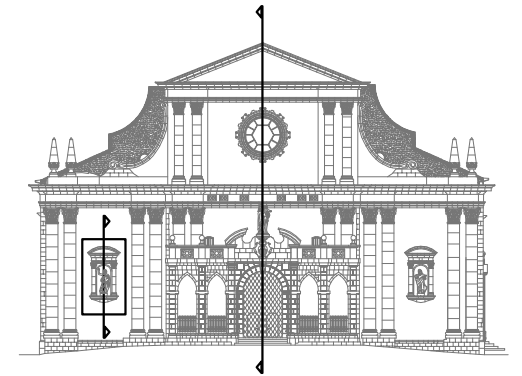

Imagen fachada

FACHADA de ST. ANTONI

Iglesia Sant Antoni Abad
Vilanova i la Geltrú

sección fachada
esc 1/150

sección
esc 1/100

detalle fornícula st. Joan Bautista
esc 1/100

Imagen fornícula st. Joan Bautista

imagen roseton central

Imagen estatua virgen de les Neus

Imagen general fachada

FACHADA de las NEUS

Iglesia Sant Antoni Abad
Vilanova i la Geltrú

detalle puerta de sant Pere
esc 1/100

Imagen puerta de st. Pere