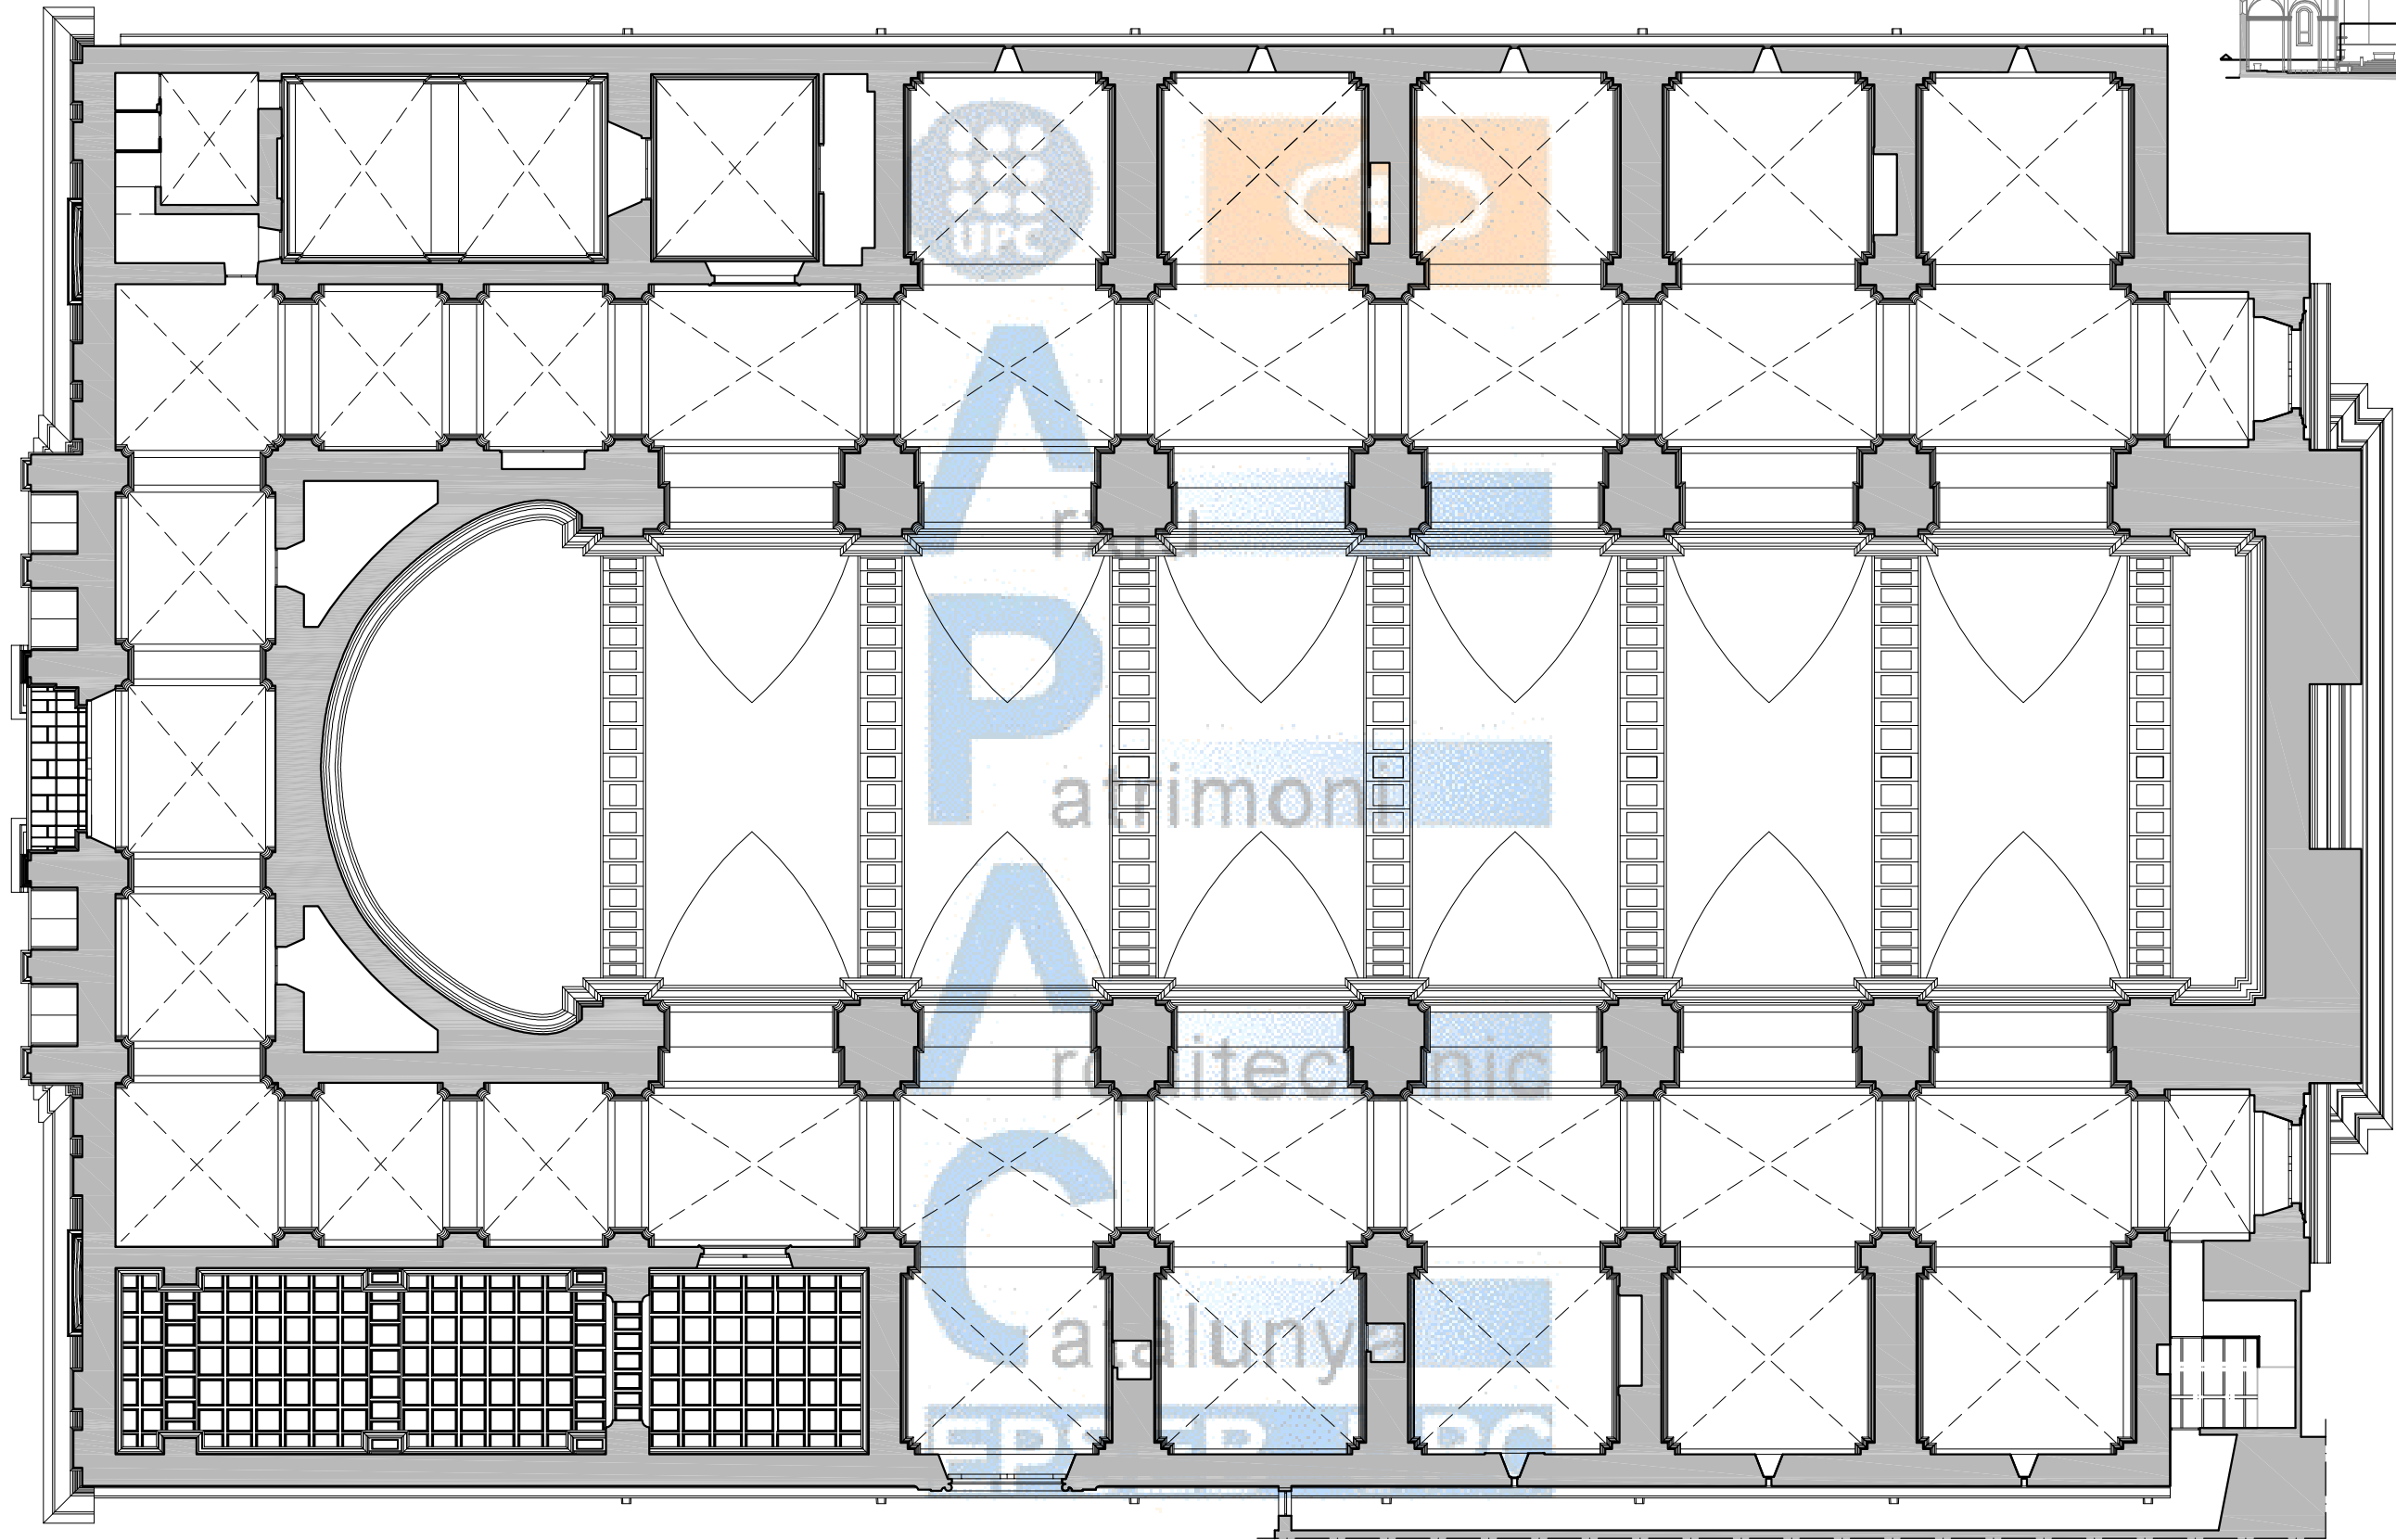

*Iglesia Sant Antoni Abad
Vilanova i la Geltrú*