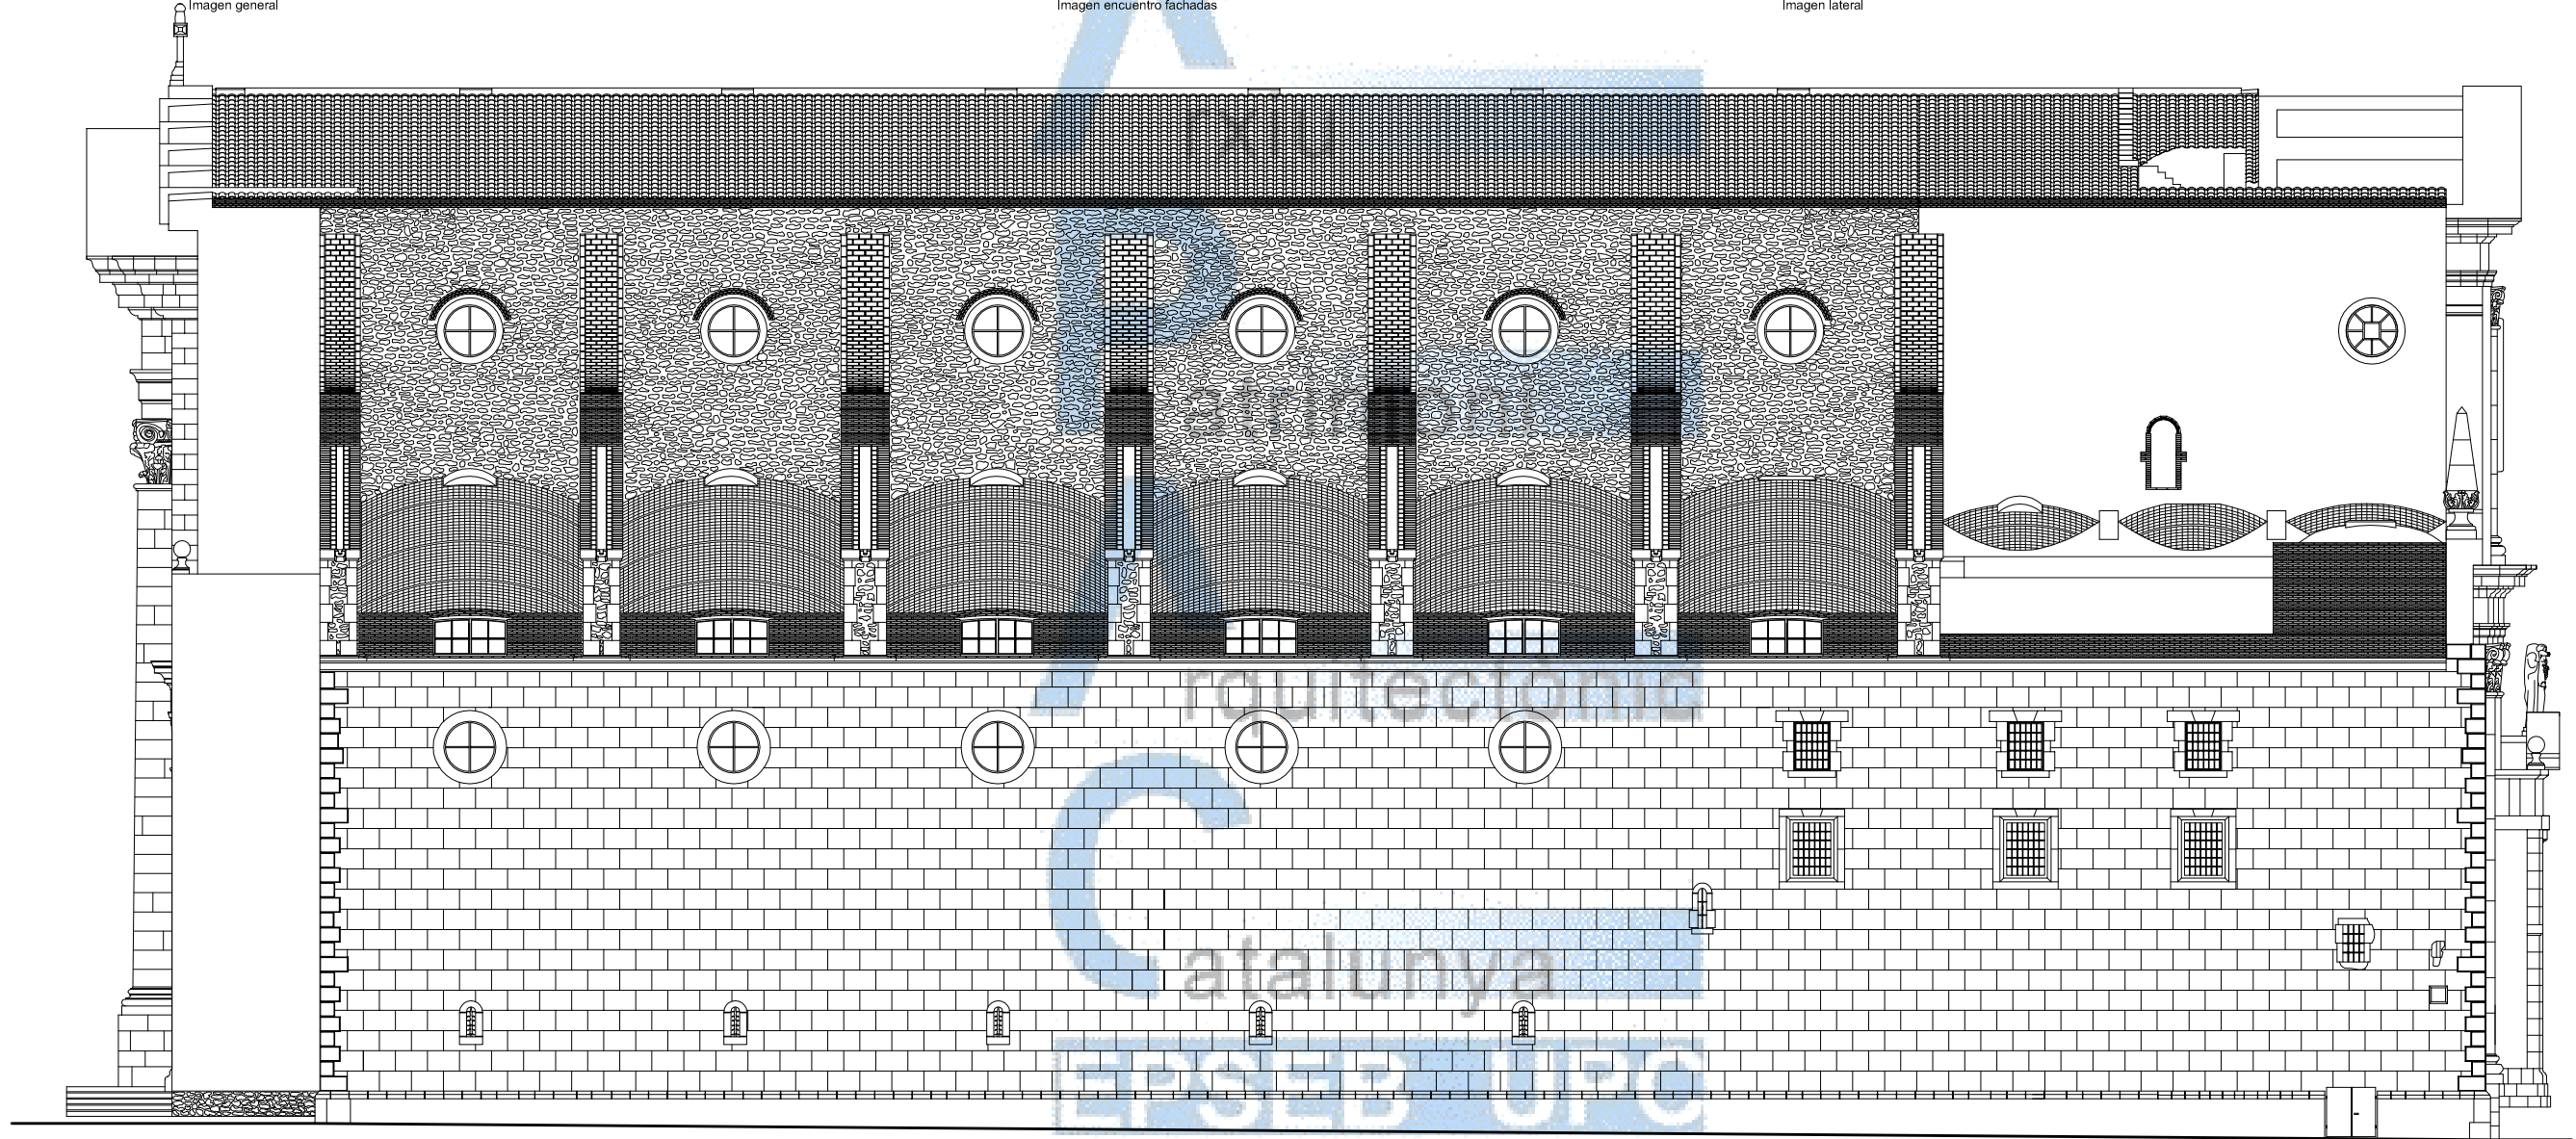

Imagen contrafuertes

FACHADA c/ ST. PERE

12/30

Iglesia Sant Antoni Abad
Vilanova i la Geltrú

Imagen general

Imagen encuentro fachadas

Imagen lateral

FACHADA c/ de la BOMBA

Iglesia Sant Antoni Abad
Vilanova i la Geltrú

Imagen contrafuertes

Imagen distribuidor golfas

Imagen st. Antoni Abad

Imagen altar mayor

Imagen altar

Imagen aulas golfas

Imagen deambulatorio lateral

SECCION TRANSVERSAL A-A'

Iglesia Sant Antoni Abad
Vilanova i la Geltrú

detalle puerta lateral acceso parte posterior
esc 1/100

detalle puerta central parte posterior
esc 1/100

Imagen nave central

detalle puerta lateral parte posterior
esc 1/100