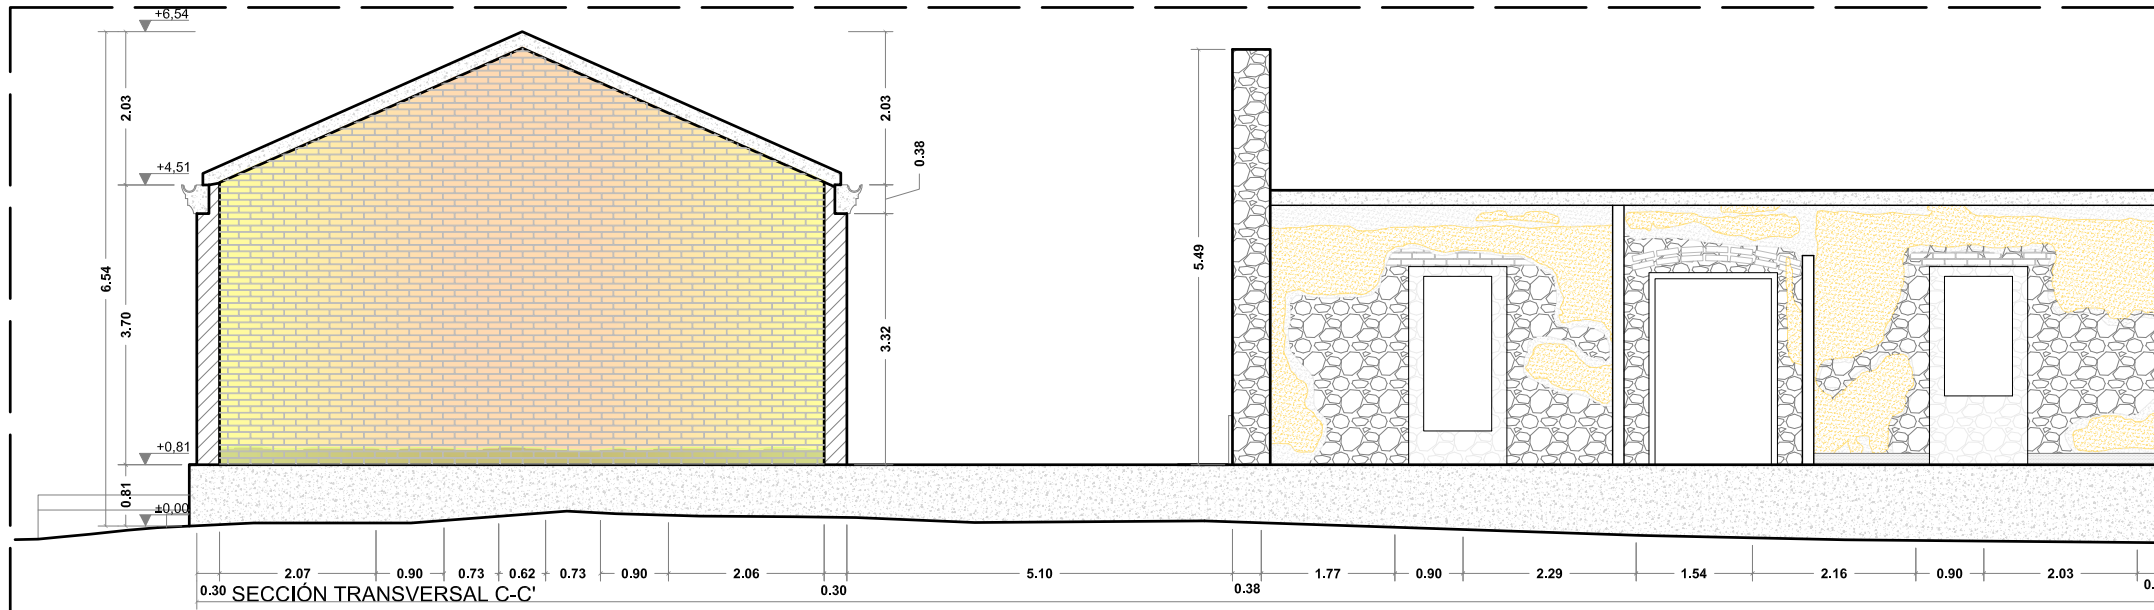

F1 - FOTOGRAFÍA ALA NORTE - AMBIENTE 1

F2 - FOTOGRAFÍA ALA NORTE - AMBIENTE 3

F3 - FOTOGRAFÍA ALA NORTE - AMBIENTE 5

LEYENDA DE MATERIALES			
	ELEMENTOS DE HORMIGÓN		MUROS DE LADRILLOS CERÁMICOS, DE MEDIA ASTA
	CORNISA DE SECCIONES PREFABRICADAS DE HORMIGÓN		MUROS DE LADRILLOS CERÁMICOS, DE MEDIA ASTA
	ENLUCIDO DE MORTERO DE CEMENTO PORTLÁND PINTADO DE COLOR BLANCO		MURO DE PIEDRA ARENISCA TIPO MONTJUIC, ETC...
	ENLUCIDO MORTERO DE CEMENTO PORTLÁND, CON HUMEDADES		ENLUCIDO DE MORTERO DE CEMENTO PORTLÁND, PINTADO DE COLOR ROJO
	ENFOSCADO DE MORTERO DE CEMENTO PORTLÁND		CORONAMIENTO DE LOS MUROS CON HORMIGÓN POBRE

F1 - FOTOGRAFÍA INTERIOR CASA C

F2 - FOTOGRAFÍA INTERIOR CASA B