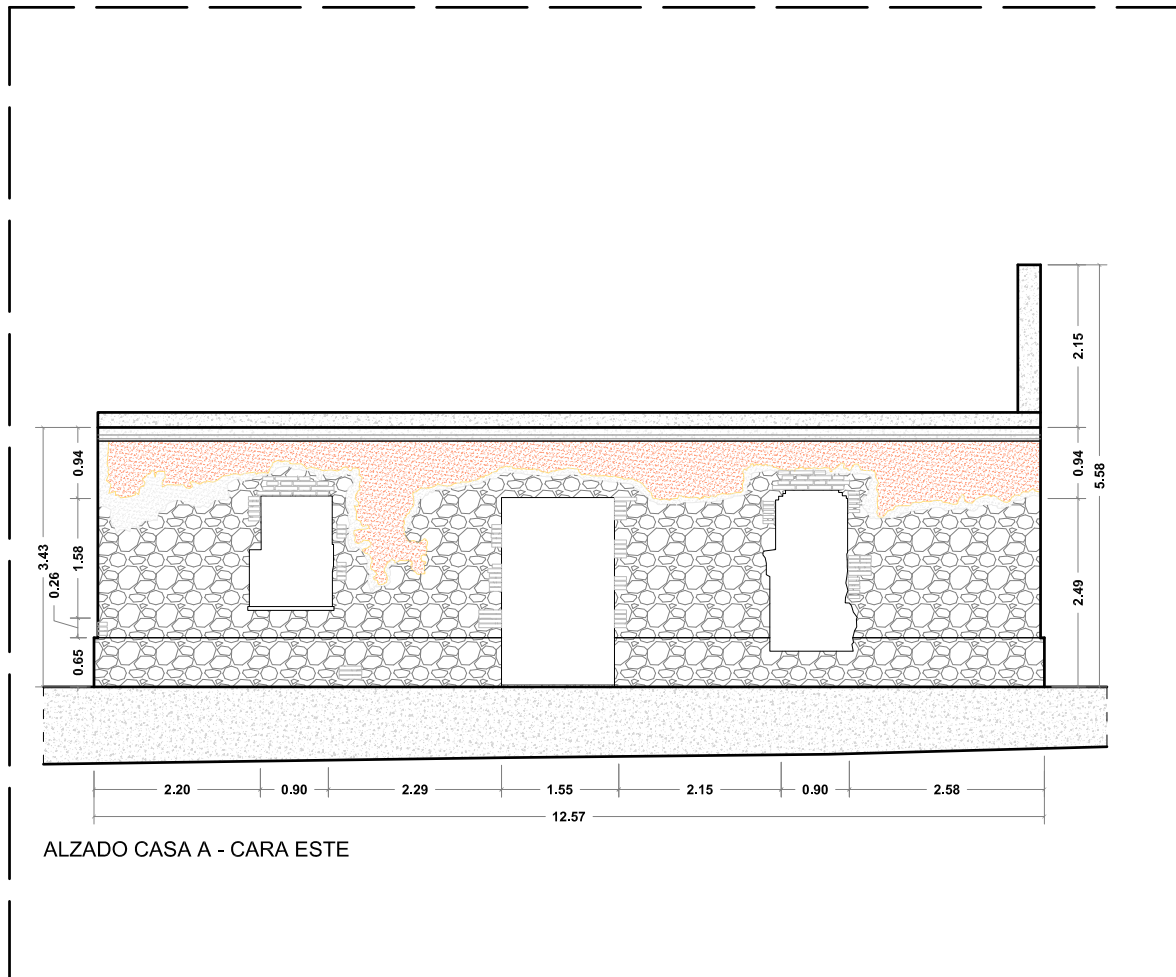

LEYENDA DE MATERIALES	
	ELEMENTOS DE HORMIGÓN
	CORNISA DE SECCIONES PREFABRICADAS DE HORMIGÓN
	ENLUCIDO DE MORTERO DE CEMENTO PORTLÁND PINTADO DE COLOR BLANCO
	ENLUCIDO DE MORTERO DE CEMENTO PORTLÁND, CON HUMEDADES DE DIFERENTES PATOLOGÍAS
	ENFOSCADO DE MORTERO DE CEMENTO PORTLÁND
	MUROS DE LADRILLOS CERÁMICOS, DE MEDIA ASTA
	MUROS DE LADRILLOS CERÁMICOS, DE MEDIA ASTA, CON HUMEDADES DE CAPILARIDAD
	MURO DE PIEDRA ARENISCA TIPO MONTJUIC, CON TROZOS DE TOCHANA ETC...
	ENLUCIDO DE MORTERO DE CEMENTO PORTLÁND, PINTADO DE COLOR ROJO
	CORONAMIENTO DE LOS MUROS CON HORMIGÓN POBRE

F1 - FOTOGRAFÍA CASA A - ALZADO NORTE

LEYENDA DE MATERIALES	
	ELEMENTOS DE HORMIGÓN
	CORNISA DE SECCIONES PREFABRICADAS DE HORMIGÓN
	ENLUCIDO DE MORTERO DE CEMENTO PORTLÁND PINTADO DE COLOR BLANCO
	ENLUCIDO DE MORTERO DE CEMENTO PORTLÁND, CON HUMEDADES DE DIFERENTES PATOLOGÍAS
	ENFOSCADO DE MORTERO DE CEMENTO PORTLÁND
	MUROS DE LADRILLOS CERÁMICOS, DE MEDIA ASTA
	MUROS DE LADRILLOS CERÁMICOS, DE MEDIA ASTA, CON HUMEDADES DE CAPILARIDAD
	MURO DE PIEDRA ARENISCA TIPO MONTJUIC, CON TROZOS DE TOCHANA ETC...
	ENLUCIDO DE MORTERO DE CEMENTO PORTLÁND, PINTADO DE COLOR ROJO
	CORONAMIENTO DE LOS MUROS CON HORMIGÓN POBRE

F1 - FOTOGRAFÍA CASA B - ALZADO ESTE

LEYENDA DE MATERIALES	
	ELEMENTOS DE HORMIGÓN
	CORNISA DE SECCIONES PREFABRICADAS DE HORMIGÓN
	ENLUCIDO DE MORTERO DE CEMENTO PORTLÁND PINTADO DE COLOR BLANCO
	ENLUCIDO DE MORTERO DE CEMENTO PORTLÁND, CON HUMEDADES DE DIFERENTES PATOLOGÍAS
	ENFOSCADO DE MORTERO DE CEMENTO PORTLÁND
	MUROS DE LADRILLOS CERÁMICOS, DE MEDIA ASTA
	MUROS DE LADRILLOS CERÁMICOS, DE MEDIA ASTA, CON HUMEDADES DE CAPILARIDAD
	MURO DE PIEDRA ARENISCA TIPO MONTJUIC, CON TROZOS DE TOCHANA ETC...
	ENLUCIDO DE MORTERO DE CEMENTO PORTLÁND, PINTADO DE COLOR ROJO
	CORONAMIENTO DE LOS MUROS CON HORMIGÓN POBRE