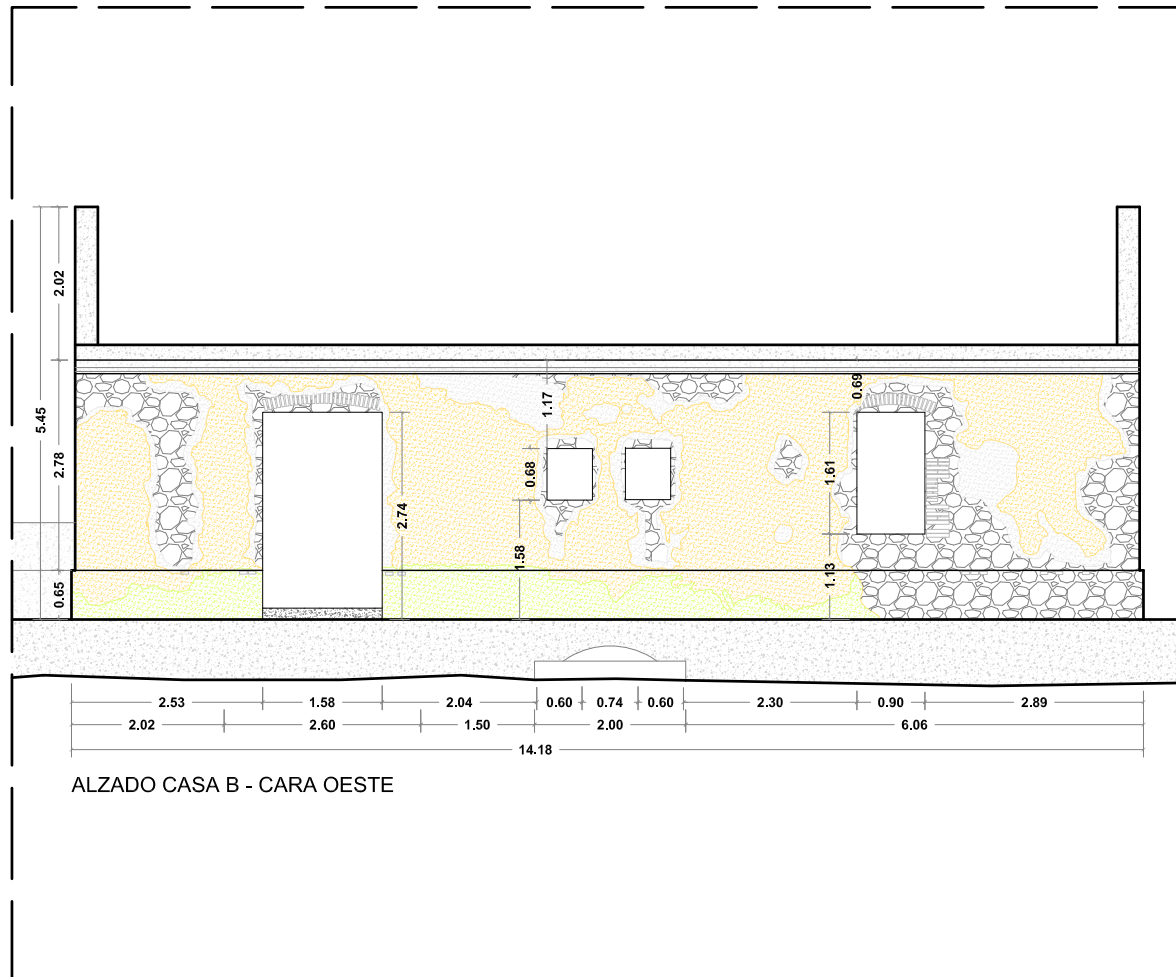

LEYENDA DE MATERIALES	
	ELEMENTOS DE HORMIGÓN
	CORNISA DE SECCIONES PREFABRICADAS DE HORMIGÓN
	ENLUCIDO DE MORTERO DE CEMENTO PORTLÁND PINTADO DE COLOR BLANCO
	ENLUCIDO DE MORTERO DE CEMENTO PORTLÁND, CON HUMEDADES DE DIFERENTES PATOLOGÍAS
	ENFOSCADO DE MORTERO DE CEMENTO PORTLÁND
	MUROS DE LADRILLOS CERÁMICOS, DE MEDIA ASTA
	MUROS DE LADRILLOS CERÁMICOS, DE MEDIA ASTA, CON HUMEDADES DE CAPILARIDAD
	MURO DE PIEDRA ARENISCA TIPO MONTJUIC, CON TROZOS DE TOCHANA ETC...
	ENLUCIDO DE MORTERO DE CEMENTO PORTLÁND, PINTADO DE COLOR ROJO
	CORONAMIENTO DE LOS MUROS CON HORMIGÓN POBRE

F1 - FOTOGRAFÍA CASA A - ALZADO NORTE

LEYENDA DE MATERIALES	
	ELEMENTOS DE HORMIGÓN
	CORNISA DE SECCIONES PREFABRICADAS DE HORMIGÓN
	ENLUCIDO DE MORTERO DE CEMENTO PORTLÁND PINTADO DE COLOR BLANCO
	ENLUCIDO DE MORTERO DE CEMENTO PORTLÁND, CON HUMEDADES DE DIFERENTES PATOLOGÍAS
	ENFOSCADO DE MORTERO DE CEMENTO PORTLÁND
	MUROS DE LADRILLOS CERÁMICOS, DE MEDIA ASTA
	MUROS DE LADRILLOS CERÁMICOS, DE MEDIA ASTA, CON HUMEDADES DE CAPILARIDAD
	MURO DE PIEDRA ARENISCA TIPO MONTJUIC, CON TROZOS DE TOCHANA ETC...
	ENLUCIDO DE MORTERO DE CEMENTO PORTLÁND, PINTADO DE COLOR ROJO
	CORONAMIENTO DE LOS MUROS CON HORMIGÓN POBRE