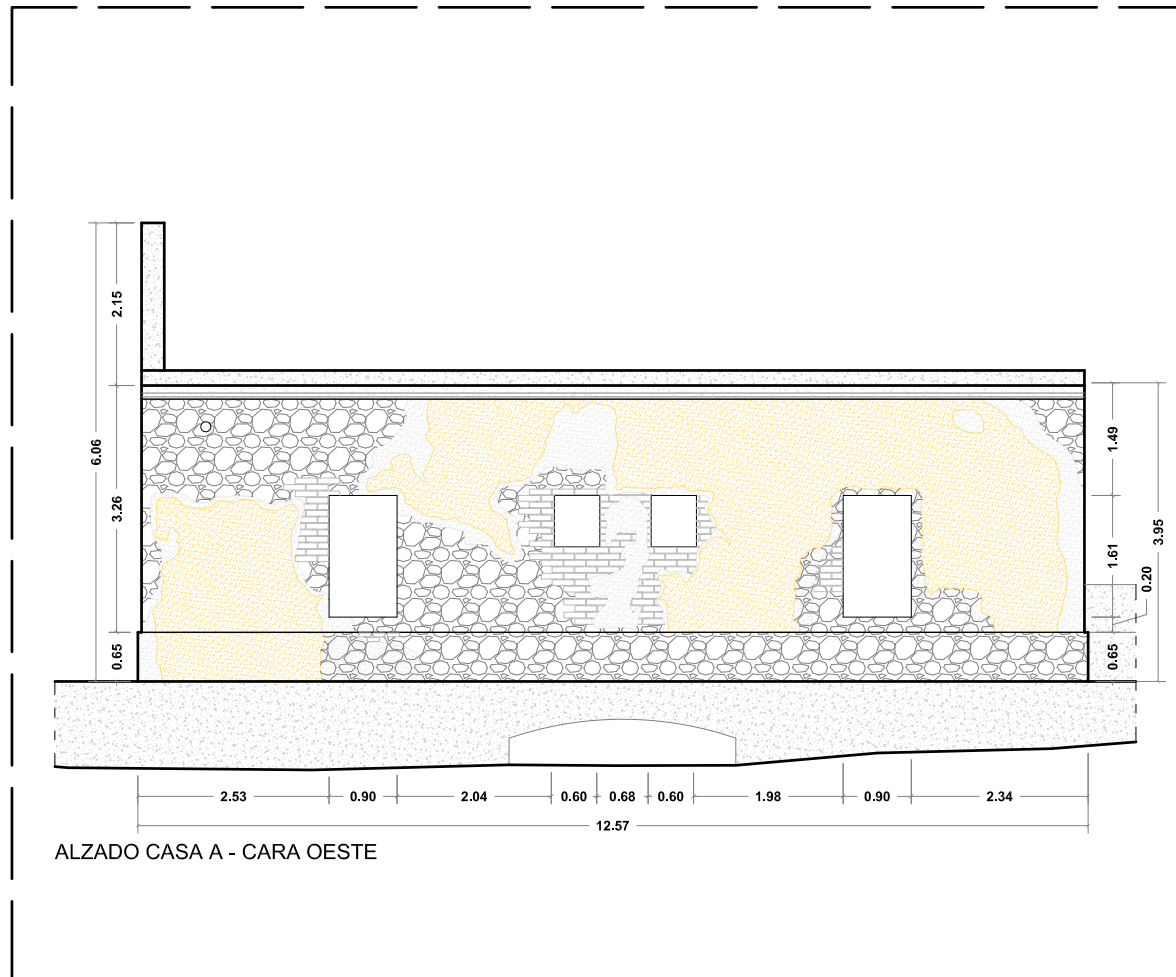

LEYENDA DE MATERIALES	
	ELEMENTOS DE HORMIGÓN
	CORNISA DE SECCIONES PREFABRICADAS DE HORMIGÓN
	ENLUCIDO DE MORTERO DE CEMENTO PORTLÁND PINTADO DE COLOR BLANCO
	ENLUCIDO DE MORTERO DE CEMENTO PORTLÁND, CON HUMEDADES DE DIFERENTES PATOLOGÍAS
	ENFOSCADO DE MORTERO DE CEMENTO PORTLÁND
	MUROS DE LADRILLOS CERÁMICOS, DE MEDIA ASTA
	MUROS DE LADRILLOS CERÁMICOS, DE MEDIA ASTA, CON HUMEDADES DE CAPILARIDAD
	MURO DE PIEDRA ARENISCA TIPO MONTJUIC, CON TROZOS DE TOCHANA ETC...
	ENLUCIDO DE MORTERO DE CEMENTO PORTLÁND, PINTADO DE COLOR ROJO
	CORONAMIENTO DE LOS MUROS CON HORMIGÓN POBRE

F1 - FOTOGRAFÍA CASA A - ALZADO NORTE

LEYENDA DE MATERIALES	
	ELEMENTOS DE HORMIGÓN
	CORNISA DE SECCIONES PREFABRICADAS DE HORMIGÓN
	ENLUCIDO DE MORTERO DE CEMENTO PORTLÁND PINTADO DE COLOR BLANCO
	ENLUCIDO DE MORTERO DE CEMENTO PORTLÁND, CON HUMEDADES DE DIFERENTES PATOLOGÍAS
	ENFOSCADO DE MORTERO DE CEMENTO PORTLÁND
	MUROS DE LADRILLOS CERÁMICOS, DE MEDIA ASTA
	MUROS DE LADRILLOS CERÁMICOS, DE MEDIA ASTA, CON HUMEDADES DE CAPILARIDAD
	MURO DE PIEDRA ARENISCA TIPO MONTJUIC, CON TROZOS DE TOCHANA ETC...
	ENLUCIDO DE MORTERO DE CEMENTO PORTLÁND, PINTADO DE COLOR ROJO
	CORONAMIENTO DE LOS MUROS CON HORMIGÓN POBRE