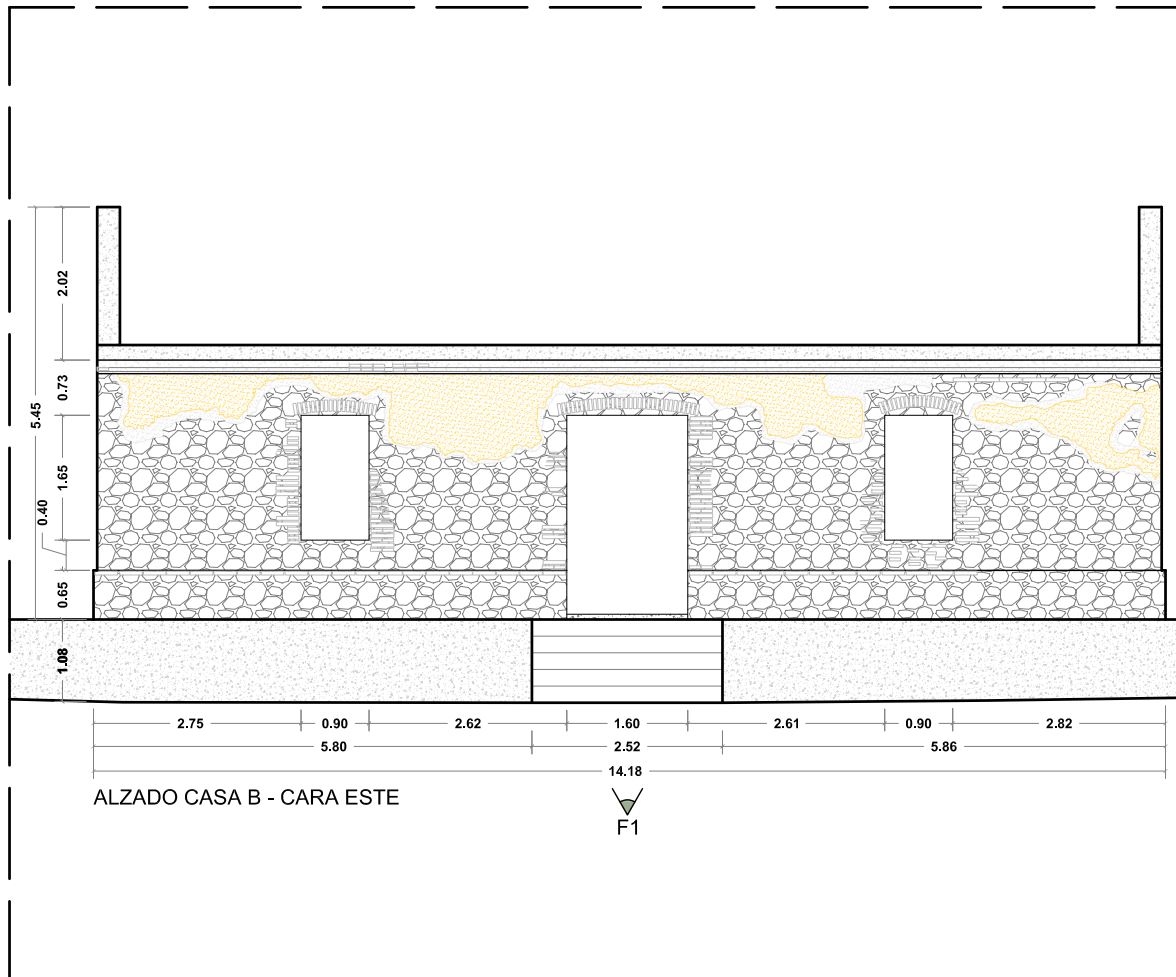

LEYENDA DE MATERIALES	
	ELEMENTOS DE HORMIGÓN
	CORNISA DE SECCIONES PREFABRICADAS DE HORMIGÓN
	ENLUCIDO DE MORTERO DE CEMENTO PORTLÁND PINTADO DE COLOR BLANCO
	ENLUCIDO DE MORTERO DE CEMENTO PORTLÁND, CON HUMEDADES DE DIFERENTES PATOLOGÍAS
	ENFOSCADO DE MORTERO DE CEMENTO PORTLÁND
	MUROS DE LADRILLOS CERÁMICOS, DE MEDIA ASTA
	MUROS DE LADRILLOS CERÁMICOS, DE MEDIA ASTA, CON HUMEDADES DE CAPILARIDAD
	MURO DE PIEDRA ARENISCA TIPO MONTJUIC, CON TROZOS DE TOCHANA ETC...
	ENLUCIDO DE MORTERO DE CEMENTO PORTLÁND, PINTADO DE COLOR ROJO
	CORONAMIENTO DE LOS MUROS CON HORMIGÓN POBRE

F1 - FOTOGRAFÍA CASA A - ALZADO NORTE

LEYENDA DE MATERIALES	
	ELEMENTOS DE HORMIGÓN
	CORNISA DE SECCIONES PREFABRICADAS DE HORMIGÓN
	ENLUCIDO DE MORTERO DE CEMENTO PORTLÁND PINTADO DE COLOR BLANCO
	ENLUCIDO DE MORTERO DE CEMENTO PORTLÁND, CON HUMEDADES DE DIFERENTES PATOLOGÍAS
	ENFOSCADO DE MORTERO DE CEMENTO PORTLÁND
	MUROS DE LADRILLOS CERÁMICOS, DE MEDIA ASTA
	MUROS DE LADRILLOS CERÁMICOS, DE MEDIA ASTA, CON HUMEDADES DE CAPILARIDAD
	MURO DE PIEDRA ARENISCA TIPO MONTJUIC, CON TROZOS DE TOCHANA ETC...
	ENLUCIDO DE MORTERO DE CEMENTO PORTLÁND, PINTADO DE COLOR ROJO
	CORONAMIENTO DE LOS MUROS CON HORMIGÓN POBRE

F1 - FOTOGRAFÍA CASA B - ALZADO ESTE

LEYENDA DE MATERIALES	
	ELEMENTOS DE HORMIGÓN
	CORNISA DE SECCIONES PREFABRICADAS DE HORMIGÓN
	ENLUCIDO DE MORTERO DE CEMENTO PORTLÁND PINTADO DE COLOR BLANCO
	ENLUCIDO DE MORTERO DE CEMENTO PORTLÁND, CON HUMEDADES DE DIFERENTES PATOLOGÍAS
	ENFOSCADO DE MORTERO DE CEMENTO PORTLÁND
	MUROS DE LADRILLOS CERÁMICOS, DE MEDIA ASTA
	MUROS DE LADRILLOS CERÁMICOS, DE MEDIA ASTA, CON HUMEDADES DE CAPILARIDAD
	MURO DE PIEDRA ARENISCA TIPO MONTJUIC, CON TROZOS DE TOCHANA ETC...
	ENLUCIDO DE MORTERO DE CEMENTO PORTLÁND, PINTADO DE COLOR ROJO
	CORONAMIENTO DE LOS MUROS CON HORMIGÓN POBRE