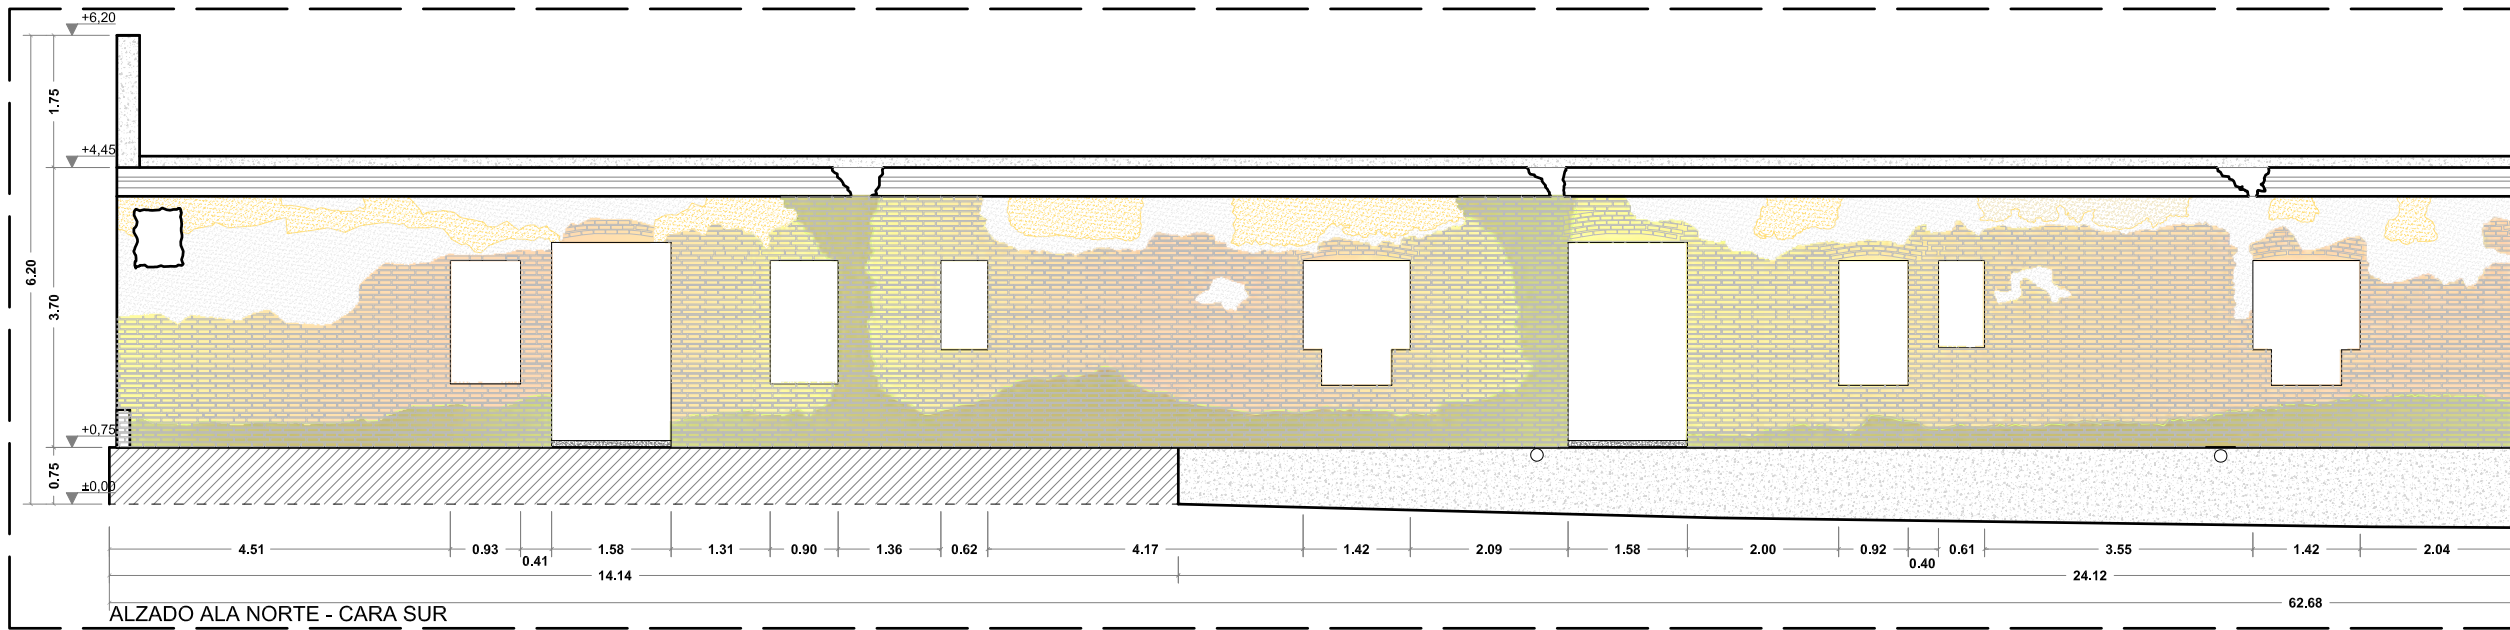

LEYENDA DE MATERIALES	
	ELEMENTOS DE HORMIGÓN
	CORNISA DE SECCIONES PREFABRICADAS DE HORMIGÓN
	ENLUCIDO DE MORTERO DE CEMENTO PORTLÁND PINTADO DE COLOR BLANCO
	ENLUCIDO DE MORTERO DE CEMENTO PORTLÁND, CON HUMEDADES DE DIFERENTES PATOLOGÍAS
	ENFOSCADO DE MORTERO DE CEMENTO PORTLÁND
	MUROS DE LADRILLOS CERÁMICOS, DE MEDIA ASTA
	MUROS DE LADRILLOS CERÁMICOS, DE MEDIA ASTA, CON HUMEDADES DE CAPILARIDAD
	MURO DE PIEDRA ARENISCA TIPO MONTJUIC, CON TROZOS DE TOCHANA ETC...
	ENLUCIDO DE MORTERO DE CEMENTO PORTLÁND, PINTADO DE COLOR ROJO
	CORONAMIENTO DE LOS MUROS CON HORMIGÓN POBRE

F1 - FOTOGRAFÍA ALA SUR - ALZADO ESTE

F2 - FOTOGRAFÍA ALA SUR

LEYENDA DE MATERIALES	
	ELEMENTOS DE HORMIGÓN
	CORNISA DE SECCIONES PREFABRICADAS DE HORMIGÓN
	ENLUCIDO DE MORTERO DE CEMENTO PORTLÁND PINTADO DE COLOR BLANCO
	ENLUCIDO DE MORTERO DE CEMENTO PORTLÁND, CON HUMEDADES DE DIFERENTES PATOLOGÍAS
	ENFOSCADO DE MORTERO DE CEMENTO PORTLÁND
	MUROS DE LADRILLOS CERÁMICOS, DE MEDIA ASTA
	MUROS DE LADRILLOS CERÁMICOS, DE MEDIA ASTA, CON HUMEDADES DE CAPILARIDAD
	MURO DE PIEDRA ARENISCA TIPO MONTJUIC, CON TROZOS DE TOCHANA ETC...
	ENLUCIDO DE MORTERO DE CEMENTO PORTLÁND, PINTADO DE COLOR ROJO
	CORONAMIENTO DE LOS MUROS CON HORMIGÓN POBRE

F1 - FOTOGRAFÍA ALA NORTE - ALZADO ESTE

F2 - FOTOGRAFÍA ALA NORTE - ALZADO NORTE

LEYENDA DE MATERIALES	
	ELEMENTOS DE HORMIGÓN
	CORNISA DE SECCIONES PREFABRICADAS DE HORMIGÓN
	ENLUCIDO DE MORTERO DE CEMENTO PORTLÁND PINTADO DE COLOR BLANCO
	ENLUCIDO DE MORTERO DE CEMENTO PORTLÁND, CON HUMEDADES DE DIFERENTES PATOLOGÍAS
	ENFOSCADO DE MORTERO DE CEMENTO PORTLÁND
	MUROS DE LADRILLOS CERÁMICOS, DE MEDIA ASTA
	MUROS DE LADRILLOS CERÁMICOS, DE MEDIA ASTA, CON HUMEDADES DE CAPILARIDAD
	MURO DE PIEDRA ARENISCA TIPO MONTJUIC, CON TROZOS DE TOCHANA ETC...
	ENLUCIDO DE MORTERO DE CEMENTO PORTLÁND, PINTADO DE COLOR ROJO
	CORONAMIENTO DE LOS MUROS CON HORMIGÓN POBRE